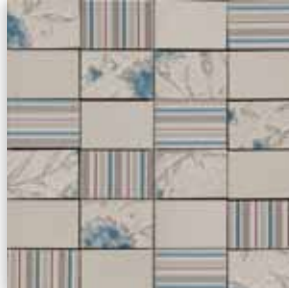

Cocktail Tiffany prune 30x30

E0074ET14537

Prune 20x40

E0048DH14537

City Prune (10x40) 20x40

M00831F14544

Listel plat prune 3x40

E0074HT14537

Chataigne 20x40

E0048XG14537

City Chataigne(10x40) 20x40

E00824T14537

Fantasy turquoise 20x40

E00822T14537

Tiffany turquoise 20x40

HM0112N1E726