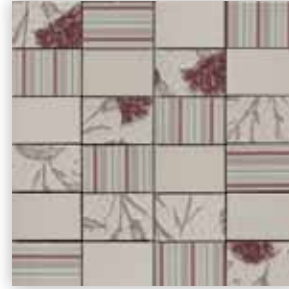

TIFFANY ©

PRUNE | FANTASY | BEIGE | TURQUOISE

TIFFANY

E00821T14537

Fantasy Prune 20x40

E00823T14537

Tiffany Prune 20x40

HM0111N1E726

Cocktail Tiffany prune 30x30

E0074ET14537

Prune 20x40

E0048DH14537

City Prune (10x40) 20x40

M00831F14544

Listel plat prune 3x40

E0074HT14537