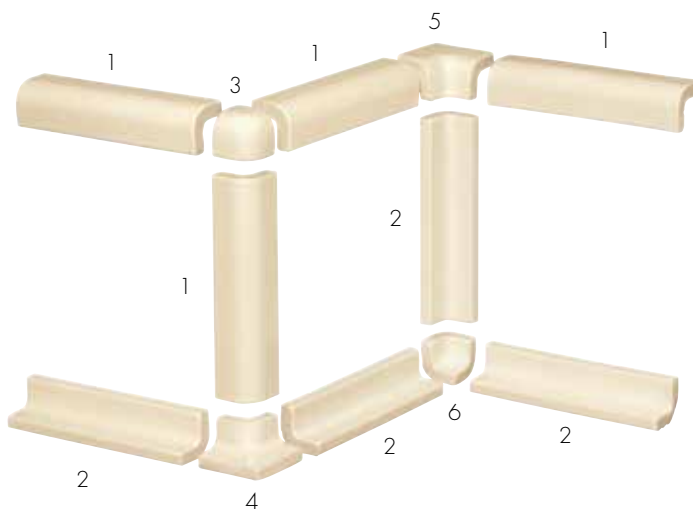

cornice le witt

- 1** terminale sx
- 2** angolo piano a scendere
- 3** 2,7x15 cm (1 1/8"x6")
- 4** angolo esterno
- 5** angolo interno
- 6** angolo piano a salire
- 7** terminale dx

cornice bell

- 1** terminale sx
- 2** angolo piano a scendere
- 3** 2x15 cm (3/4"x6")
- 4** angolo esterno
- 5** angolo interno
- 6** angolo piano a salire
- 7** terminale dx

www.gretawolf.ru

listello piano

- 1 terminale sx
- 2 angolo piano a scendere
- 3 2x15 cm (3/4"x6")
- 4 angolo esterno
- 5 angolo interno
- 6 angolo piano a salire
- 7 terminale dx

bullnose

- 1 terminale sx
- 2 angolo piano a scendere
- 3 2x15 cm (3/4"x6")
- 4 angolo esterno
- 5 angolo interno
- 6 angolo piano a salire
- 7 terminale dx

Sgusci - Coves

VICTORIA

Angolari per Piastrelle / Corners for tiles

sguscio piano

- 1 4x15 cm (1 5/8"x6") esterno
- 2 4x15 cm (1 5/8"x6") interno
- 3 angolo esterno
- 4 angolo esterno a salire
- 5 angolo interno a scendere
- 6 angolo interno

sguscio diamantato *

- 1 4x15 cm (1 5/8"x6") esterno
- 2 4x15 cm (1 5/8"x6") interno
- 3 angolo esterno
- 4 angolo esterno a salire
- 5 angolo interno a scendere
- 6 angolo interno

*COPERTO DA BREVETTO INTERNAZIONALE
COVERED BY INTERNATIONAL PATENT