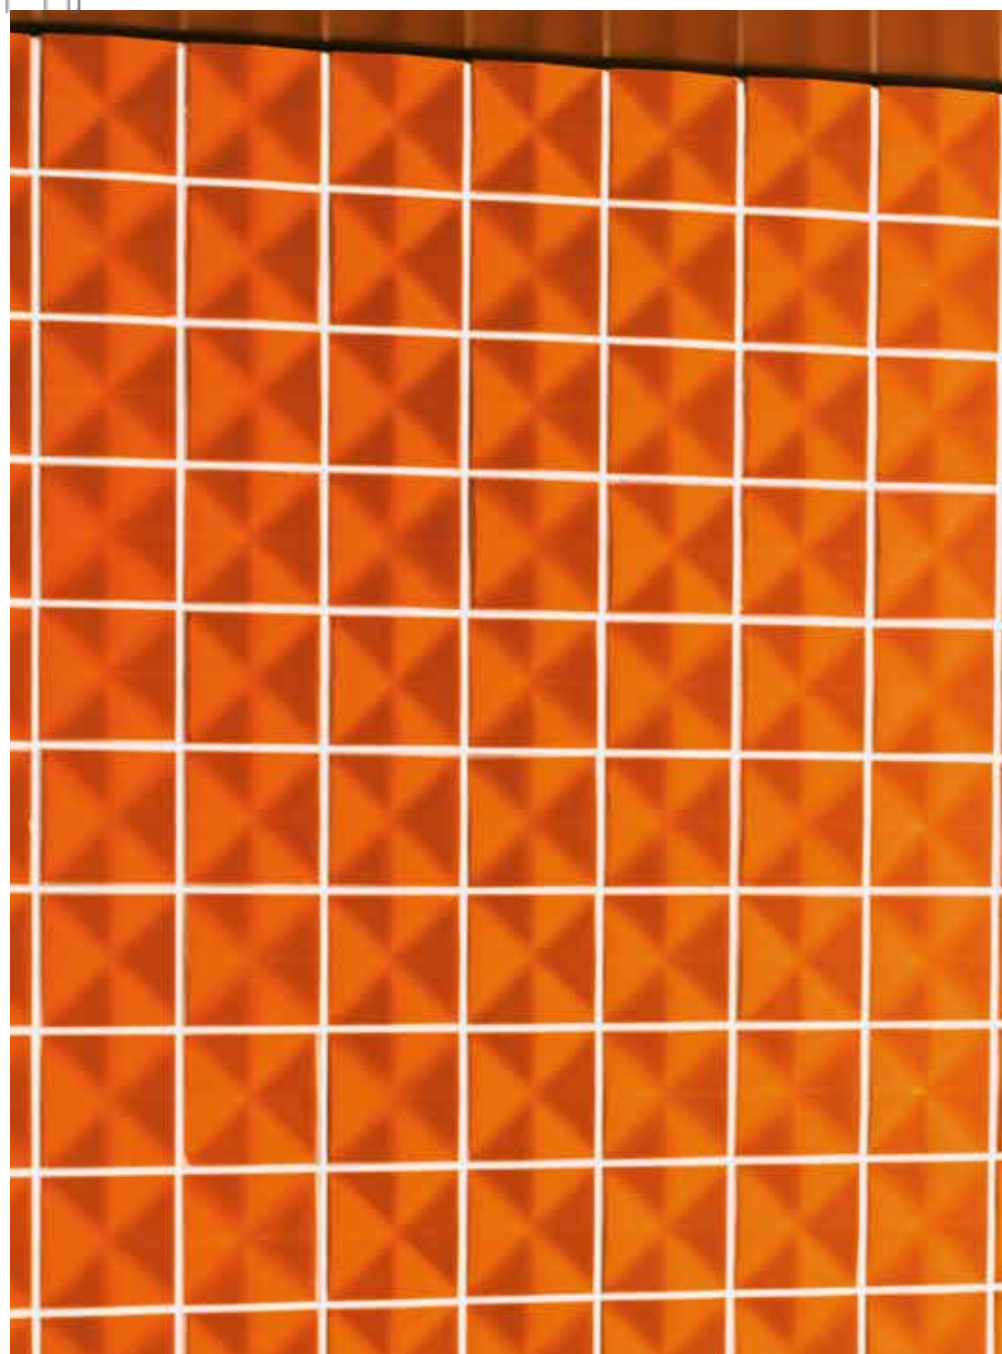

7,5x7,5 Diamantato Caramel (craquelé)

опубликовано

Грета Вульф

www.gretawolf.ru

Mondrian Diamantato 3
Antracite, Deep Gray, Light Gray Lux

www.gretawolf.ru

Mondrian Diamantato 3 Orange Silk