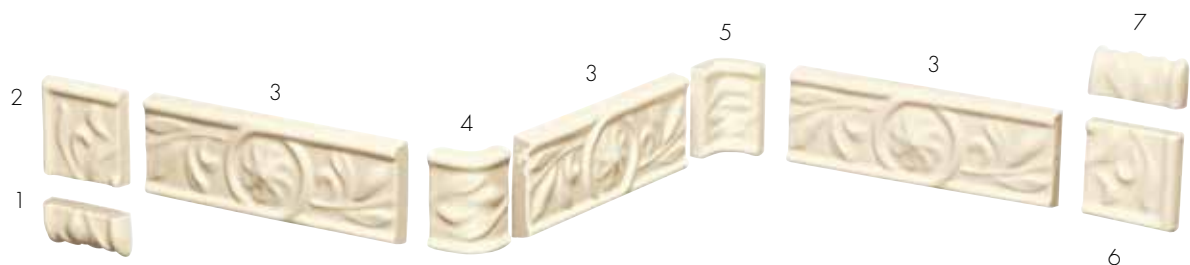

cornice jugendstil

- **1** terminale sx
- **2** angolo piano a scendere
- **3** 5x15 cm (2"x6")
- **4** angolo esterno
- **5** angolo interno
- **6** angolo piano a salire
- **7** terminale dx