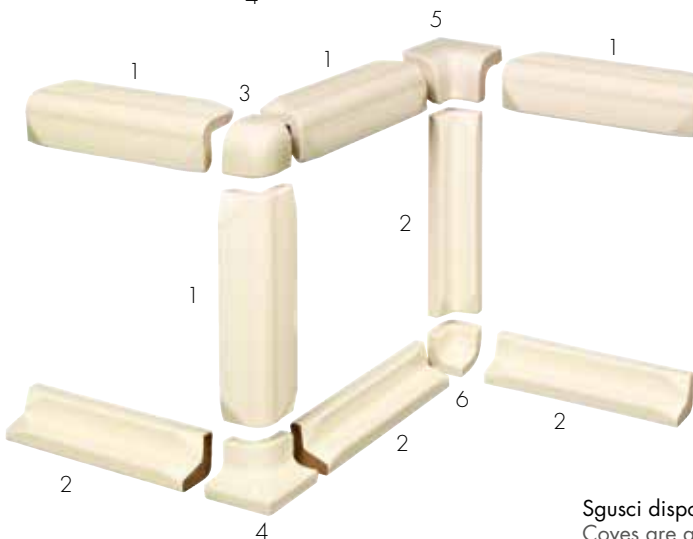

Sgusci - Coves

VICTORIA

Angolari per Piastrelle / Corners for tiles

sguscio piano

- 1 4x15 cm (1 5/8"x6") esterno
- 2 4x15 cm (1 5/8"x6") interno
- 3 angolo esterno
- 4 angolo esterno a salire
- 5 angolo interno a scendere
- 6 angolo interno

sguscio diamantato *

- 1 4x15 cm (1 5/8"x6") esterno
- 2 4x15 cm (1 5/8"x6") interno
- 3 angolo esterno
- 4 angolo esterno a salire
- 5 angolo interno a scendere
- 6 angolo interno

*COPERTO DA BREVETTO INTERNAZIONALE
COVERED BY INTERNATIONAL PATENT