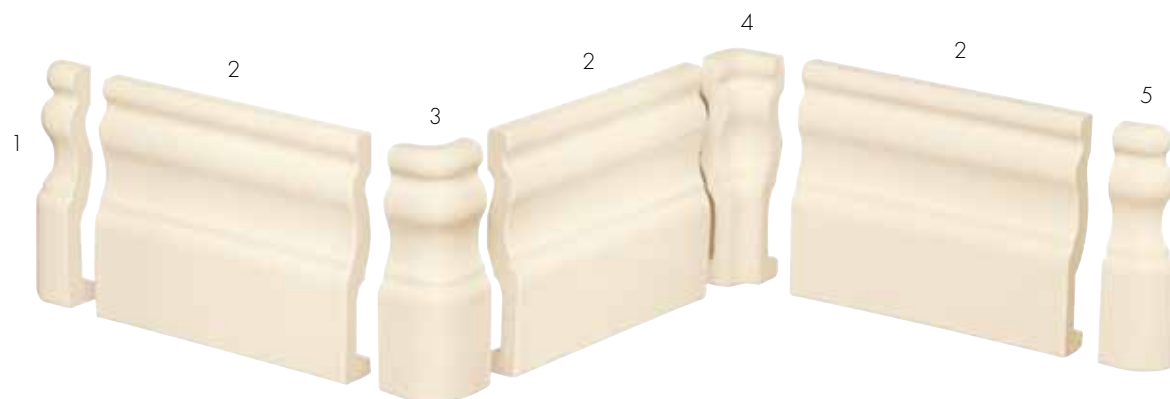

sguscio diamantato *

- 1 4x15 cm (1 5/8"x6") esterno
- 2 4x15 cm (1 5/8"x6") interno
- 3 angolo esterno
- 4 angolo esterno a salire
- 5 angolo interno a scendere
- 6 angolo interno

*COPERTO DA BREVETTO INTERNAZIONALE
COVERED BY INTERNATIONAL PATENT

Sgusci disponibili nelle dimensioni 15 cm (6") e 7,5 cm (3")
Coves are available in 15 cm (6") and 7,5 cm (3") dimension

battiscopa metro

- 1 terminale sx
- 2 11x15 cm (4 3/8"x6")
- 3 angolo esterno
- 4 angolo interno
- 5 terminale dx

battiscopa 900

- 1 terminale sx
- 2 11x15 cm (4 3/8"x6")
- 3 angolo esterno
- 4 angolo interno
- 5 terminale dx

battiscopa liberty

- 1 terminale sx
- 2 11x15 cm (4 3/8"x6")
- 3 angolo esterno
- 4 angolo interno
- 5 terminale dx