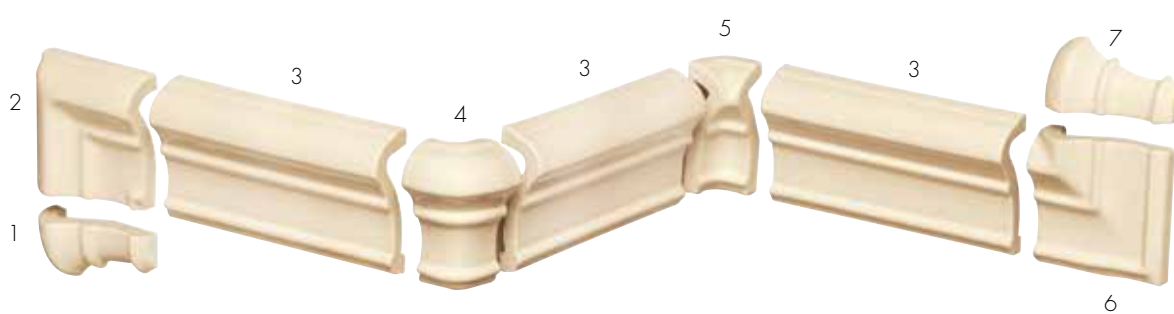

cornice metro 7

- 1 terminale sx
- 2 angolo piano a scendere
- 3 7,5x15 cm (3"x6")
- 4 angolo esterno
- 5 angolo interno
- 6 angolo piano a salire
- 7 terminale dx