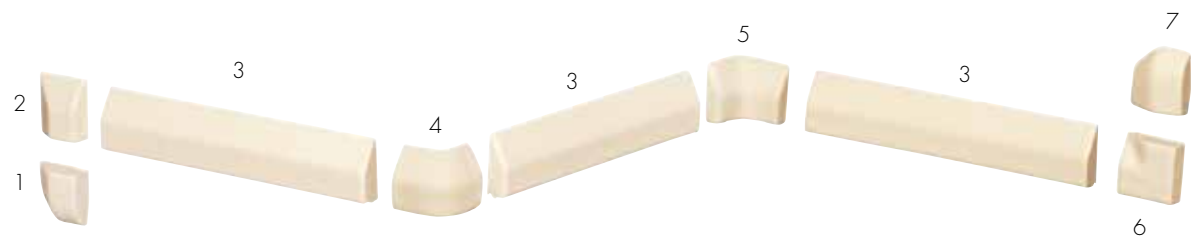

cornice le witt

- **1** terminale sx
- **2** angolo piano a scendere
- **3** 2,7x15 cm (1 1/8"x6")
- **4** angolo esterno
- **5** angolo interno
- **6** angolo piano a salire
- **7** terminale dx