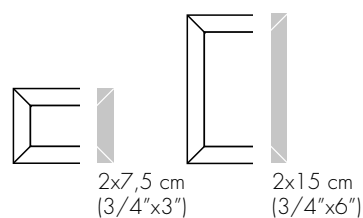

triangolo
15x15/2 cm (6"x6"/2)

mezzo triangolo
15x15/4 cm (6"x6"/4)

Piano
10 mm

15x15 cm (6"x6")

7,5x15 cm (3"x6")

7,5x7,5 cm (3"x3")

triangolo
15x15/2 cm (6"x6"/2)

mezzo triangolo
15x15/4 cm (6"x6"/4)

Mondrian Diamantato
14 mm

2,9 cm (1 1/8")
2,9 cm (1 1/8")

Montato su rete 30x45 cm
mesh mounted on 12"x18" net

о п у б л и к о в а н о

www.gretawolf.ru

Terminali Diamantati:
indispensabili per la perfetta finitura del taglio
Crucial for perfect cutting finish

sguscio diamantato *

- 1 4x15 cm (1 5/8"x6") esterno
- 2 4x15 cm (1 5/8"x6") interno
- 3 angolo esterno
- 4 angolo esterno a salire
- 5 angolo interno a scendere
- 6 angolo interno

*COPERTO DA BREVETTO INTERNAZIONALE
COVERED BY INTERNATIONAL PATENT