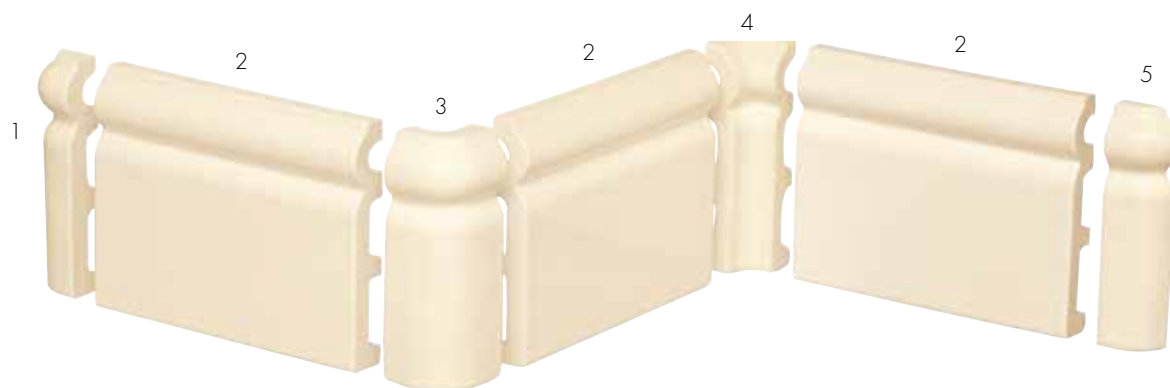

Sgusci - Coves

VICTORIA

Angolari per Piastrelle / Corners for tiles

sguscio piano

- 1 4x15 cm (1 5/8"x6") esterno
- 2 4x15 cm (1 5/8"x6") interno
- 3 angolo esterno
- 4 angolo esterno a salire
- 5 angolo interno a scendere
- 6 angolo interno

sguscio diamantato *

- 1 4x15 cm (1 5/8"x6") esterno
- 2 4x15 cm (1 5/8"x6") interno
- 3 angolo esterno
- 4 angolo esterno a salire
- 5 angolo interno a scendere
- 6 angolo interno

*COPERTO DA BREVETTO INTERNAZIONALE
COVERED BY INTERNATIONAL PATENT

Sgusci disponibili nelle dimensioni 15 cm (6") e 7,5 cm (3")
Coves are available in 15 cm (6") and 7,5 cm (3") dimension

battiscopa metro

- 1 terminale sx
- 2 11x15 cm (4 3/8"x6")
- 3 angolo esterno
- 4 angolo interno
- 5 terminale dx