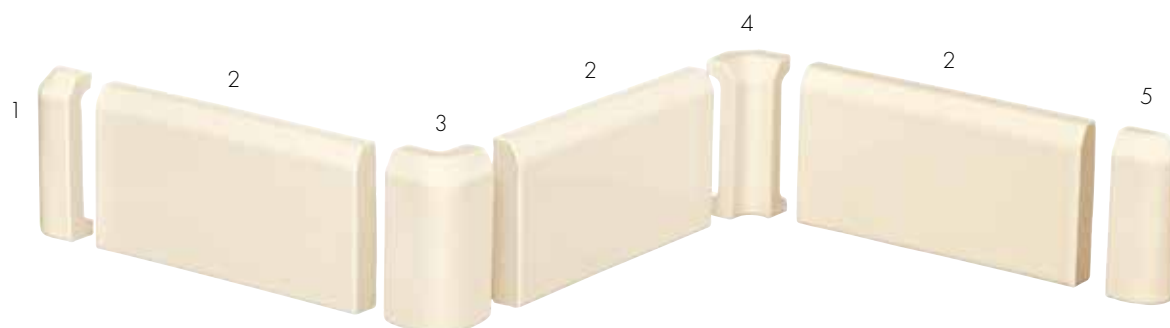

battiscopa le wilt

- 1 terminale sx
- 2 7,5x15 cm (3"x6")
- 3 angolo esterno
- 4 angolo interno
- 5 terminale dx