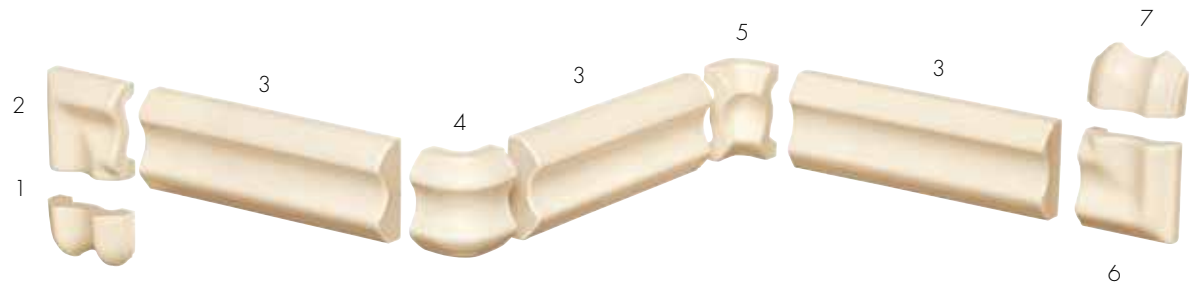

cornice 800

- **1** terminale sx
- **2** angolo piano a scendere
- **3** 5x15 cm (2"x6")
- **4** angolo esterno
- **5** angolo interno
- **6** angolo piano a salire
- **7** terminale dx