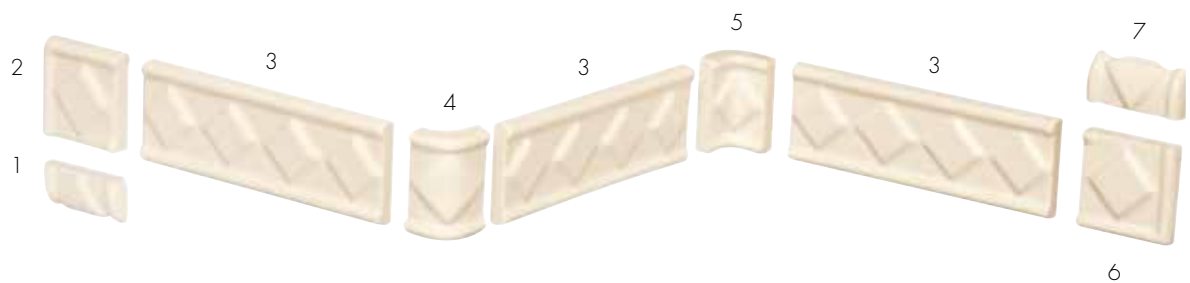

cornice belle époque

- **1** terminale sx
- **2** angolo piano a scendere
- **3** 5x15 cm (2"x6")
- **4** angolo esterno
- **5** angolo interno
- **6** angolo piano a salire
- **7** terminale dx