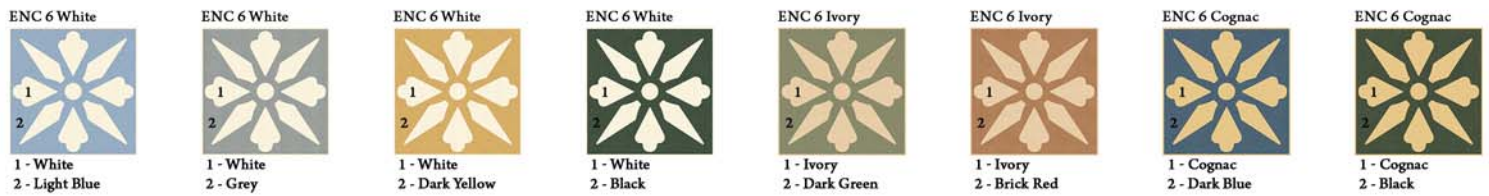

СТАНДАРТНЫЕ УЗОРЫ

5x5

5x15

7x7

10x10

ENC 2 Cognac*

- 1 - Cognac
- 2 - Black
- 3 - Brick Red

ENC 3 Cognac

- 1 - Cognac
- 2 - Brick Red
- 3 - Black

ENC 4 Cognac*

- 1 - White
- 2 - Dark Blue
- 3 - Black

ENC 5 Cognac

- 1 - Cognac
- 2 - Brick Red
- 3 - Dark Blue

ENC 10 Cognac

- 1 - Cognac
- 2 - Brick Red
- 3 - Black

ENC 11 Cognac

- 1 - Cognac
- 2 - Brick Red

ENC 12 Cognac*

- 1 - Cognac
- 2 - Dark Green

ENC 14 Cognac*

- 1 - Cognac
- 2 - Black

ENC 17 Cognac*

- 1 - Cognac
- 2 - Dark Green
- 3 - Dark Yellow
- 4 - Dark Blue

ENC 17 Cognac

- 1 - Cognac
- 2 - Dark Yellow
- 3 - Brick Red
- 4 - Light Blue

ENC 17 Ivory

- 1 - Ivory
- 2 - Dark Green
- 3 - Dark Yellow
- 4 - Dark Blue

ENC 17 White*

- 1 - White
- 2 - Dark Green
- 3 - Dark Yellow
- 4 - Dark Blue