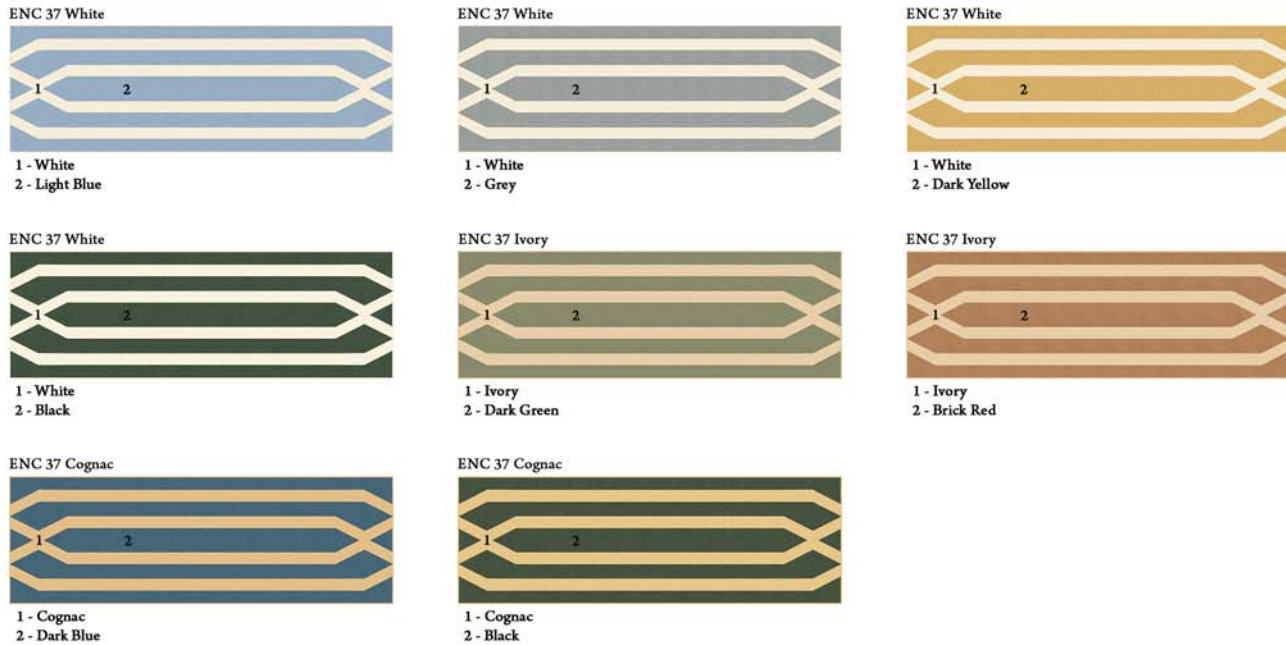

СТАНДАРТНЫЕ УЗОРЫ

5x5

5x15

7x7

10x10

ENC 2 Cognac*

- 1 - Cognac
- 2 - Black
- 3 - Brick Red

ENC 3 Cognac

- 1 - Cognac
- 2 - Brick Red
- 3 - Black

ENC 4 Cognac*

- 1 - White
- 2 - Dark Blue
- 3 - Black

ENC 5 Cognac

- 1 - Cognac
- 2 - Brick Red
- 3 - Dark Blue

ENC 10 Cognac

- 1 - Cognac
- 2 - Brick Red
- 3 - Black

ENC 11 Cognac

- 1 - Cognac
- 2 - Brick Red

ENC 12 Cognac*

- 1 - Cognac
- 2 - Dark Green

ENC 14 Cognac*

- 1 - Cognac
- 2 - Black

ENC 17 Cognac*

- 1 - Cognac
- 2 - Dark Green
- 3 - Dark Yellow
- 4 - Dark Blue

15x15

ENC 16 Cognac

- 1 - Cognac
- 2 - Dark Blue
- 3 - Brick Red
- 4 - Black

ENC 16 White*

- 1 - White
- 2 - Dark Blue
- 3 - Brick Red
- 4 - Black

ENC 20 White

- 1 - White
- 2 - Brick Red
- 3 - Dark Yellow
- 4 - Dark Green
- 5 - Light Blue