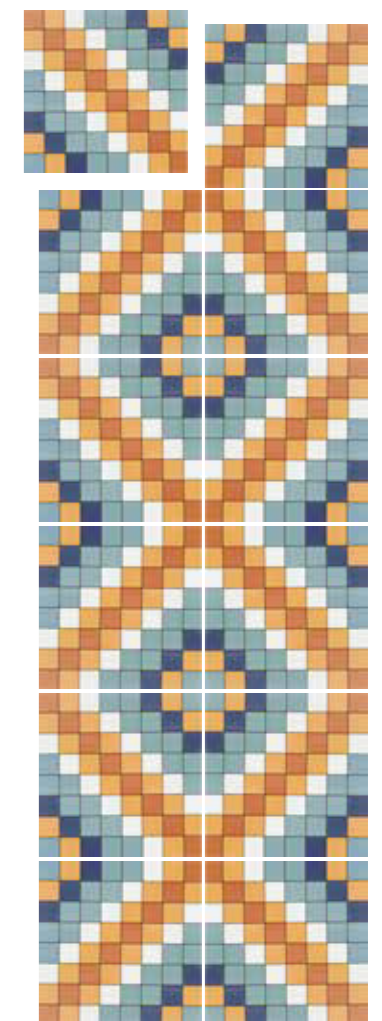

15MM

-KUPURI 18-

Kupuri

Kupuri Sand 20x20 cm. / 7,8"x7,8"

KUPURI

*Alma, sustancia espiritual e inmortal
de los seres humanos*

PORCELAIN TILES

20x20 cm. / 7,8"x7,8"

Kupuri Black 20x20 cm. / 7,8"x7,8"

Kupuri Sand 20x20 cm. / 7,8"x7,8"

PACKING LIST

Medida / Size	Piezas / Pieces	Box M ² / SQM	KG
20x20	16	0,64	22,18
Medida / Size	Cajas / Boxes	Palet M ² / SQM	KG
20x20	80	51,20	1.615