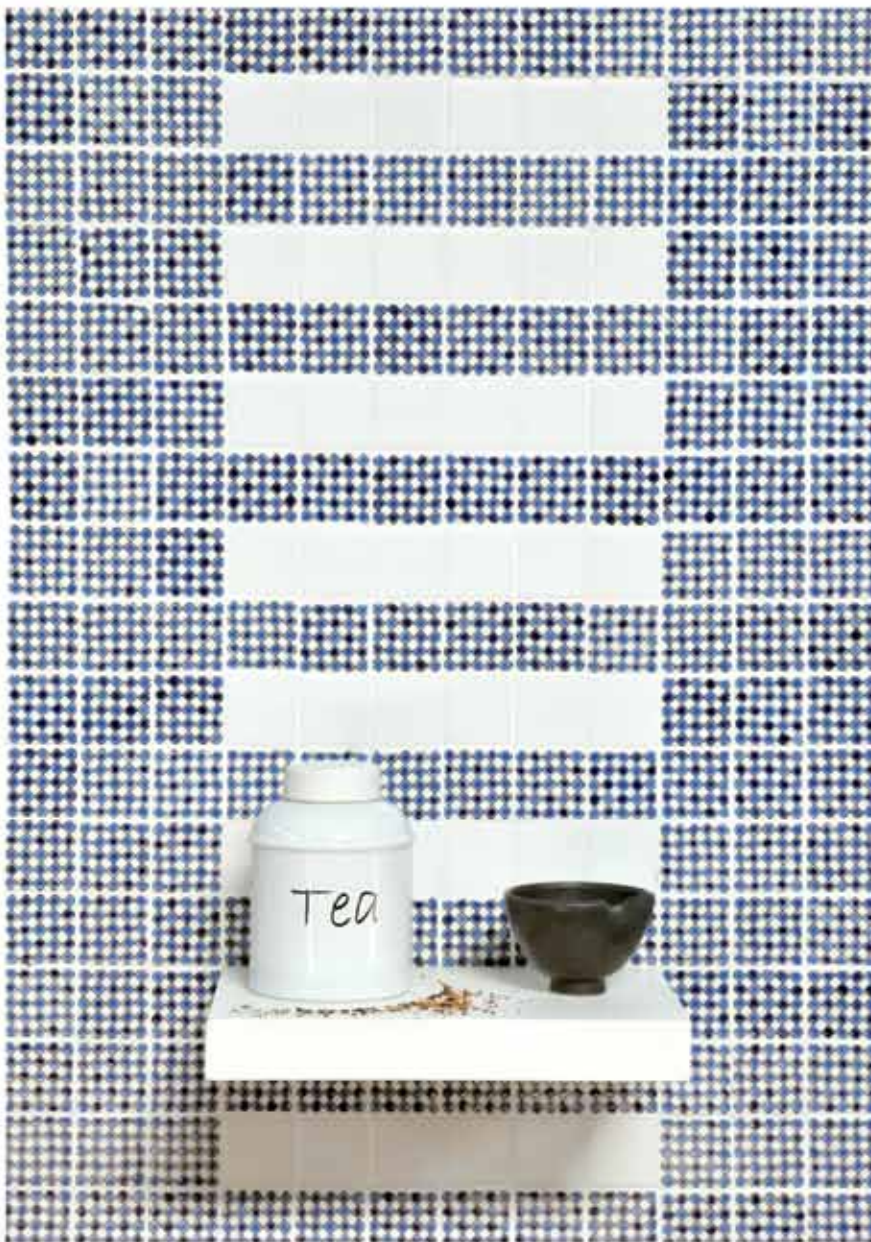

DAMIER

5x5

HM0035N1B526

DAMIER 1 30x30 cm

HM0036N1B526

DAMIER 2 30x30 cm

HM0037N1B526

DAMIER 3 30x30 cm

HM0038N1B526

DAMIER 4 30x30 cm