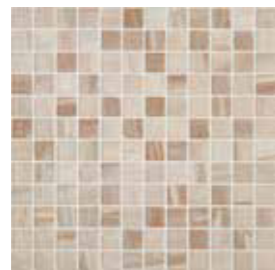

MOSAICO AVORIO

PORCELAIN TILES
30x30 cm. / 11,8"x11,8"

- AVORIO 07 -

Mosaico Avorio

Mosaico Avorio Mar Mix 30x30 cm. / 11,8"x 11,8"
Mosaico Avorio Mar 30x30 cm. / 11,8"x 11,8"

Mosaico Avorio Beige
30x30 cm. / 11,8"x11,8"

Mosaico Avorio Beige Silver
30x30 cm. / 11,8"x11,8"

Mosaico Avorio Beige Mix
30x30 cm. / 11,8"x11,8"

Mosaico Avorio Perla
30x30 cm. / 11,8"x11,8"

Mosaico Avorio Perla Silver
30x30 cm. / 11,8"x11,8"

Mosaico Avorio Perla Mix
30x30 cm. / 11,8"x11,8"

Mosaico Avorio Mar
30x30 cm. / 11,8"x11,8"

Mosaico Avorio Mar Silver
30x30 cm. / 11,8"x11,8"

Mosaico Avorio Mar Mix
30x30 cm. / 11,8"x11,8"

Mosaico Avorio Musgo
30x30 cm. / 11,8"x11,8"

Mosaico Avorio Musgo Silver
30x30 cm. / 11,8"x11,8"