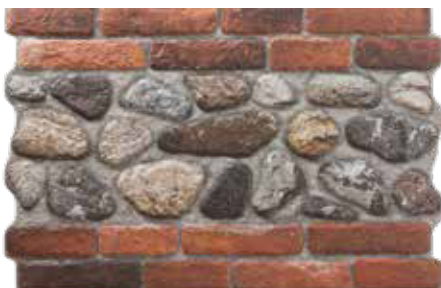

Caserna

Caserna Crema 40x60 cm. / 15,7"x23,6"

# CASERNA

PORCELAIN TILES

40x60 cm. / 15,7"x23,6"

Caserna Marfil 40x60 cm. / 15,7"x23,6"

Caserna Crema 40x60 cm. / 15,7"x23,6"

Caserna Mix 40x60 cm. / 15,7"x23,6"

Distintas graficas empaquetadas de forma aleatoria /  
Different graphics randomly packaged