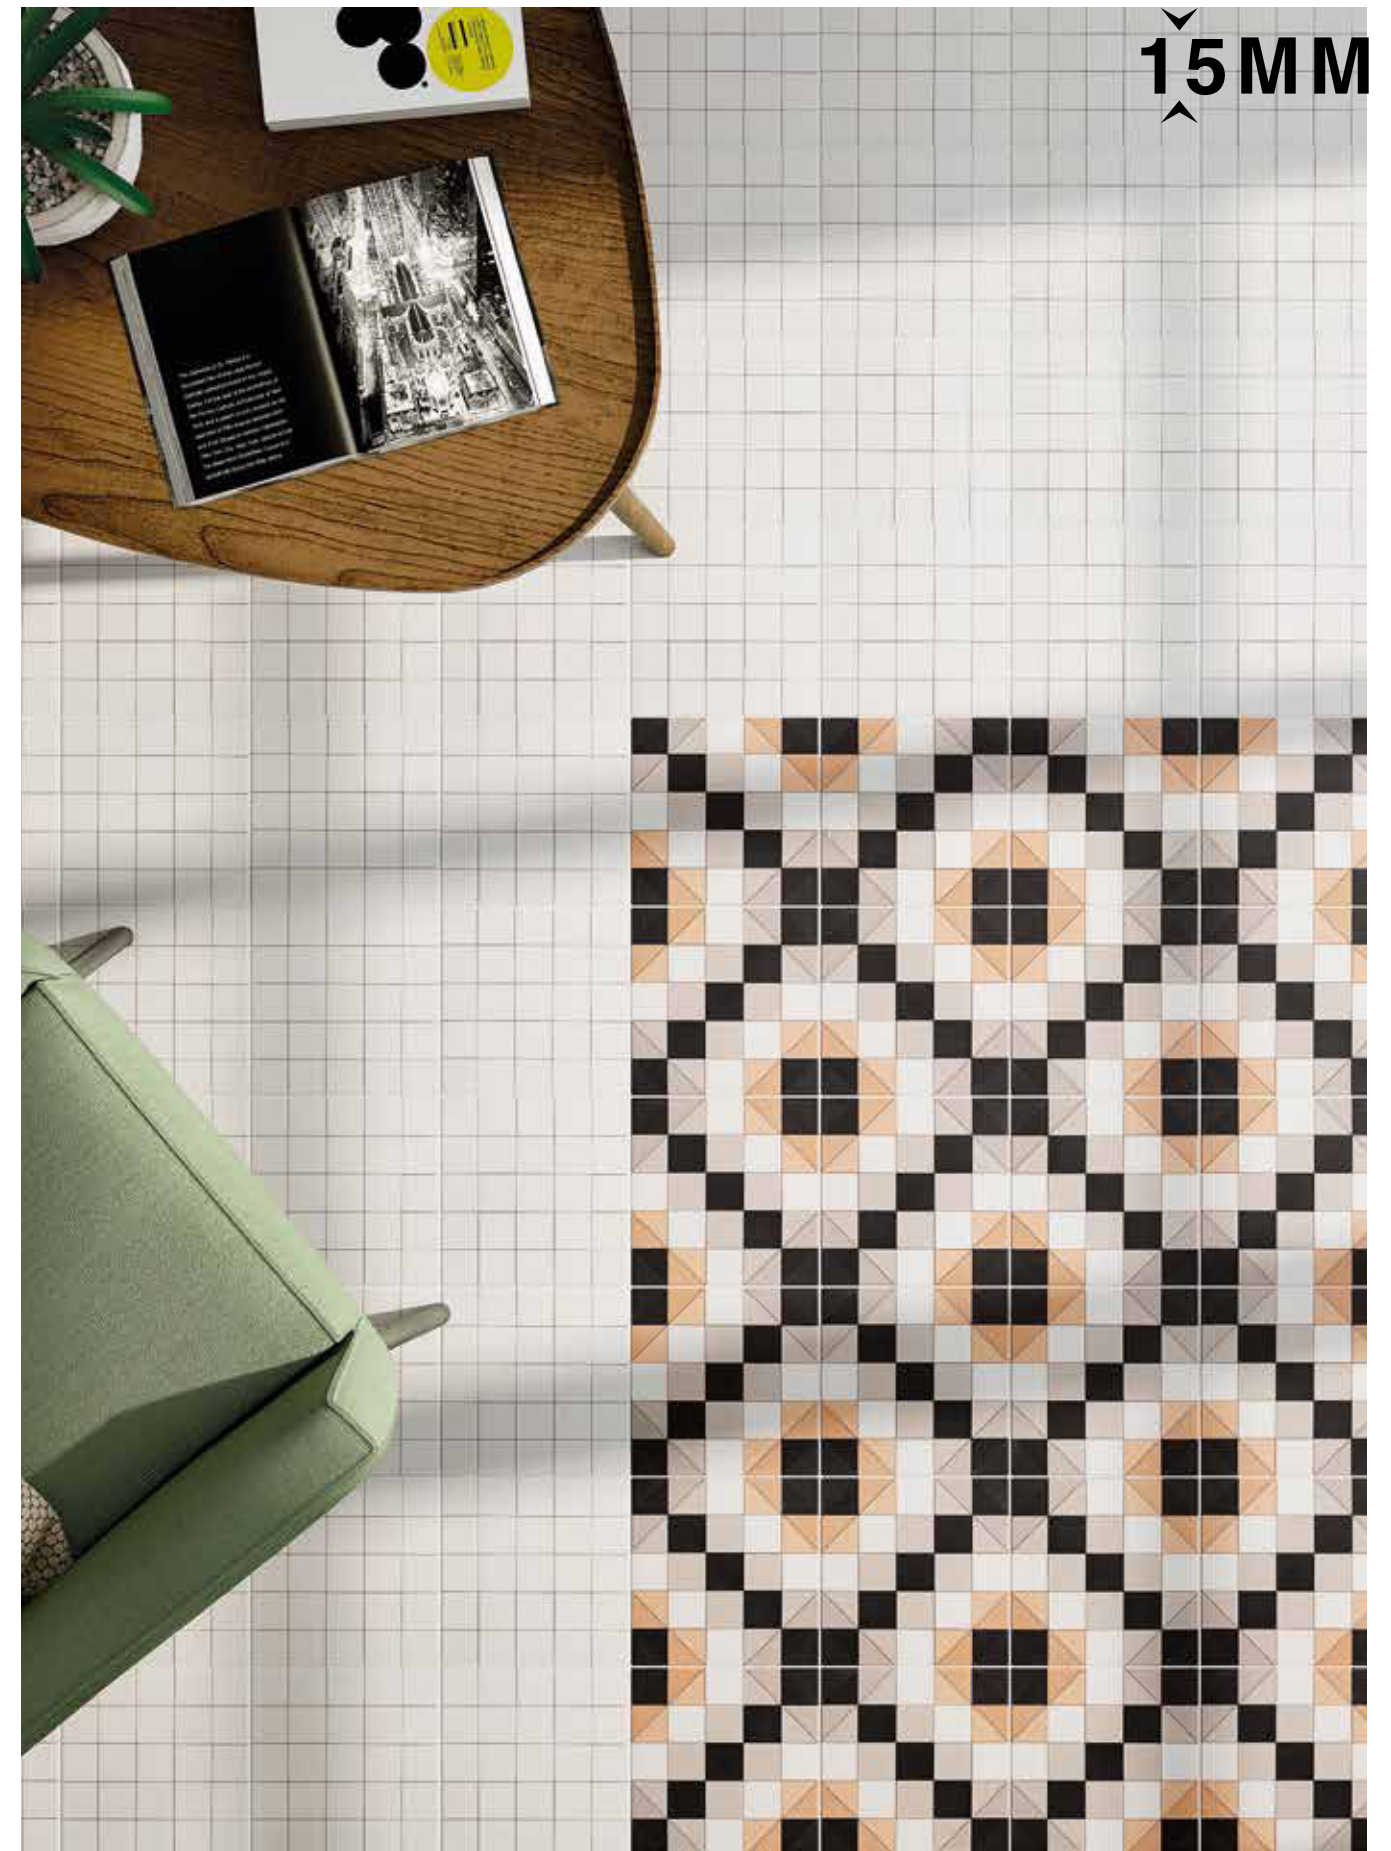

-ALBA 09-

Alba Base 20x20 cm. / 7,8"x7,8"
Alba Mara Black 20x20 cm. 7,8"x7,8"