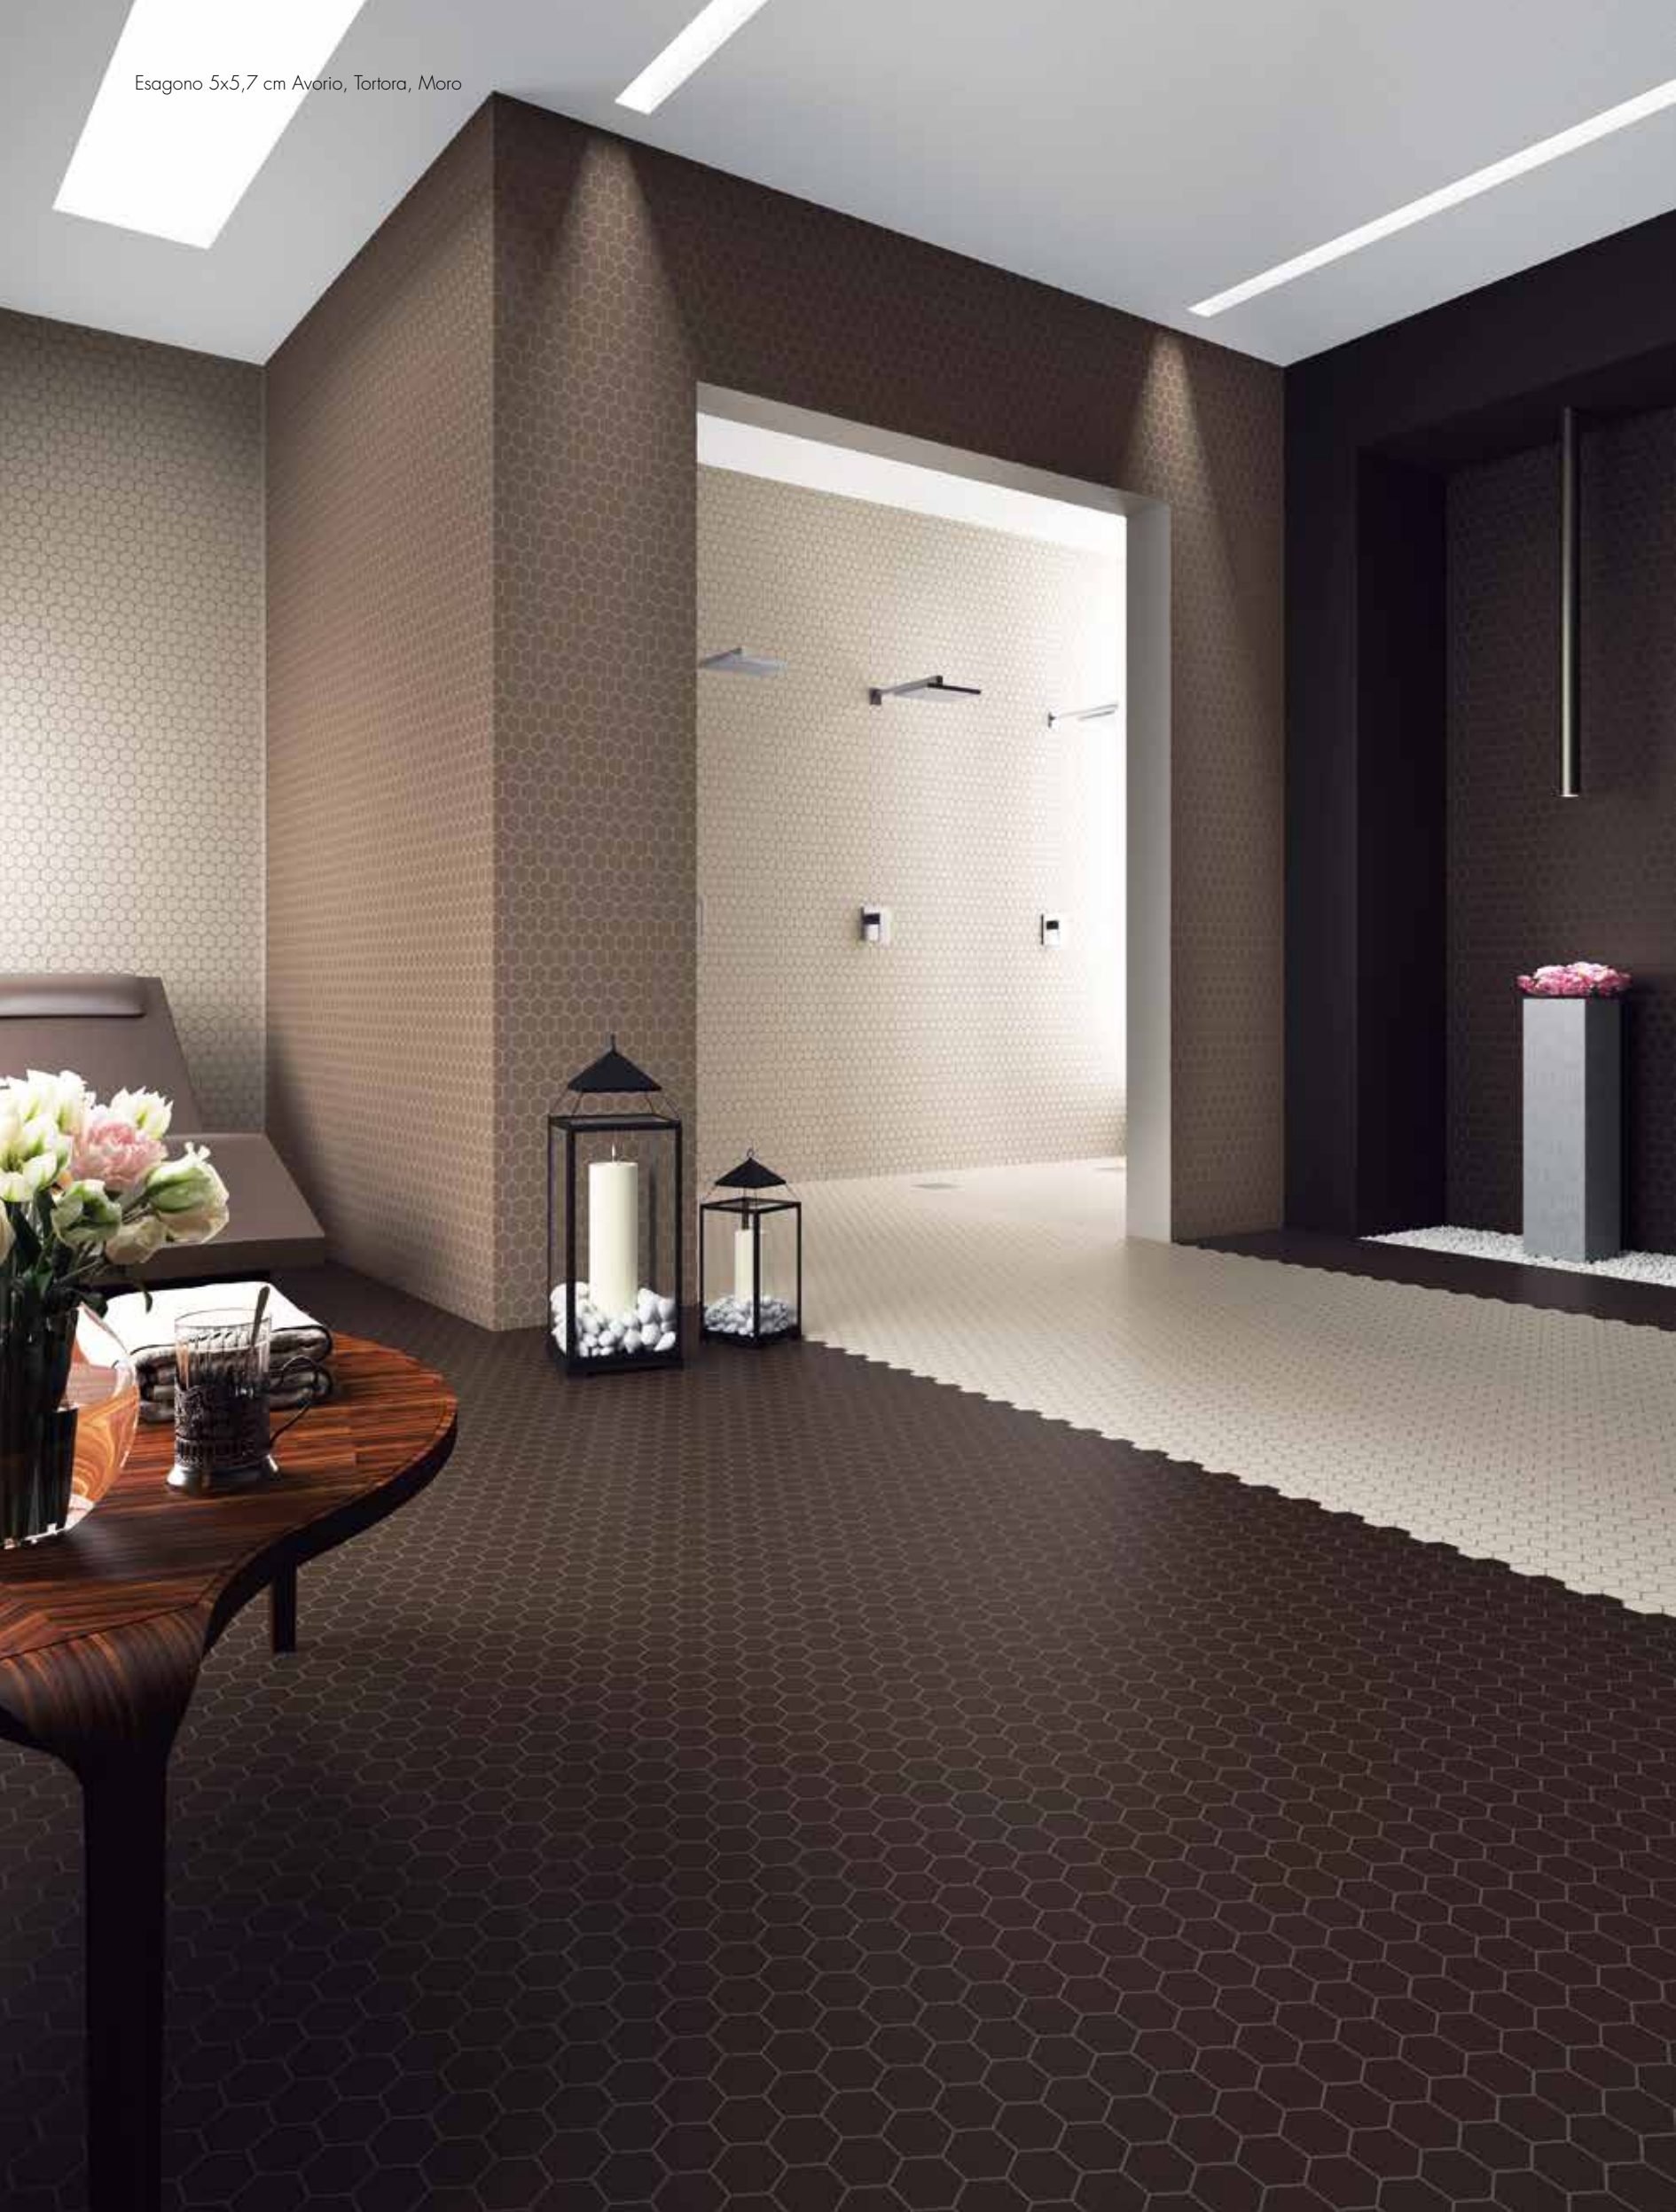

опубликовано

Грета Вульф

www.gretawolf.ru

- 1** angolare 1x1 cm (3/8"x3/8")
- 2** sguscio interno 3x15 cm (1 1/8"x6")
- 3** angolo esterno a salire

Esagono 5x5,7 cm Avorio, Tortora, Moro

XXS

Esagono 5x5,7 Moro