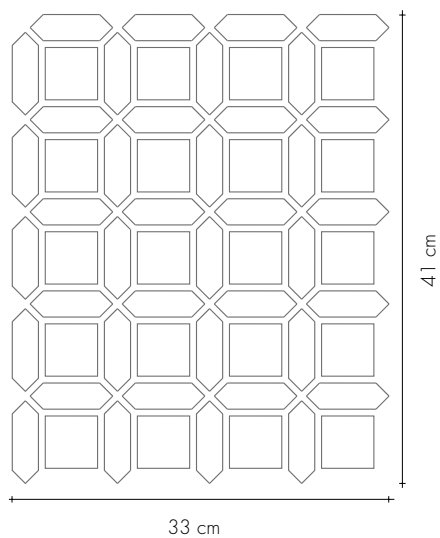

Грета Вульф

www.gretawolf.ru

XXS

Formati - Sizes

Ogni singolo pezzo è pressato
Each single piece is pressed
Montato su rete / Mesh mounted
Spessore 10 mm / 3/8" Thickness

www.gretawolf.ru

Rombo E 4x7 cm (1 5/8" x 2 3/4")

Rombo 4x7 cm (1 5/8" x 2 3/4")

Esagono 5x5,7 cm (2"x2 1/4")

Quadrato 5x5 cm (2"x2")
Losanga 2,5x7,5 cm (1"x3")

Ottagono 5x5 cm (2"x2")
Tozzetto 2x2 (3/4"x3/4") cm

Cerchio 5x5 cm (2"x2")

Zelije 5x5 cm (2"x2")
+ 3,5x3,5 cm (1 3/8"x1 3/8")

опубликовано

Грета Вульф

www.gretawolf.ru

- 1** angolare 1x1 cm (3/8"x3/8")
- 2** sguscio interno 3x15 cm (1 1/8"x6")
- 3** angolo esterno a salire

Esagono 5x5,7 cm Avorio, Tortora, Moro

XXS

Esagono 5x5,7 Moro