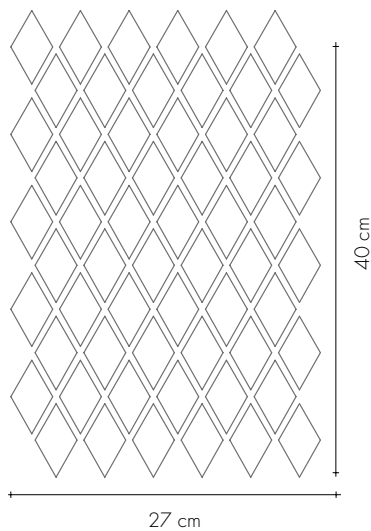

Грета Вульф

www.gretawolf.ru

XXS

Formati - Sizes

Ogni singolo pezzo è pressato
Each single piece is pressed
Montato su rete / Mesh mounted
Spessore 10 mm / 3/8" Thickness

www.gretawolf.ru

Rombo E 4x7 cm (1 5/8" x 2 3/4")

Rombo 4x7 cm (1 5/8" x 2 3/4")

Esagono 5x5,7 cm (2"x2 1/4")

Quadrato 5x5 cm (2"x2")
Losanga 2,5x7,5 cm (1"x3")

Ottagono 5x5 cm (2"x2")
Tozzetto 2x2 (3/4"x3/4") cm

Cerchio 5x5 cm (2"x2")

Zelije 5x5 cm (2"x2")
+ 3,5x3,5 cm (1 3/8"x1 3/8")

опубликовано

Грета Вульф

www.gretawolf.ru

- 1** angolare 1x1 cm (3/8"x3/8")
- 2** sguscio interno 3x15 cm (1 1/8"x6")
- 3** angolo esterno a salire

Esagono 5x5,7 cm Avorio, Tortora, Moro

XXS

Esagono 5x5,7 Moro