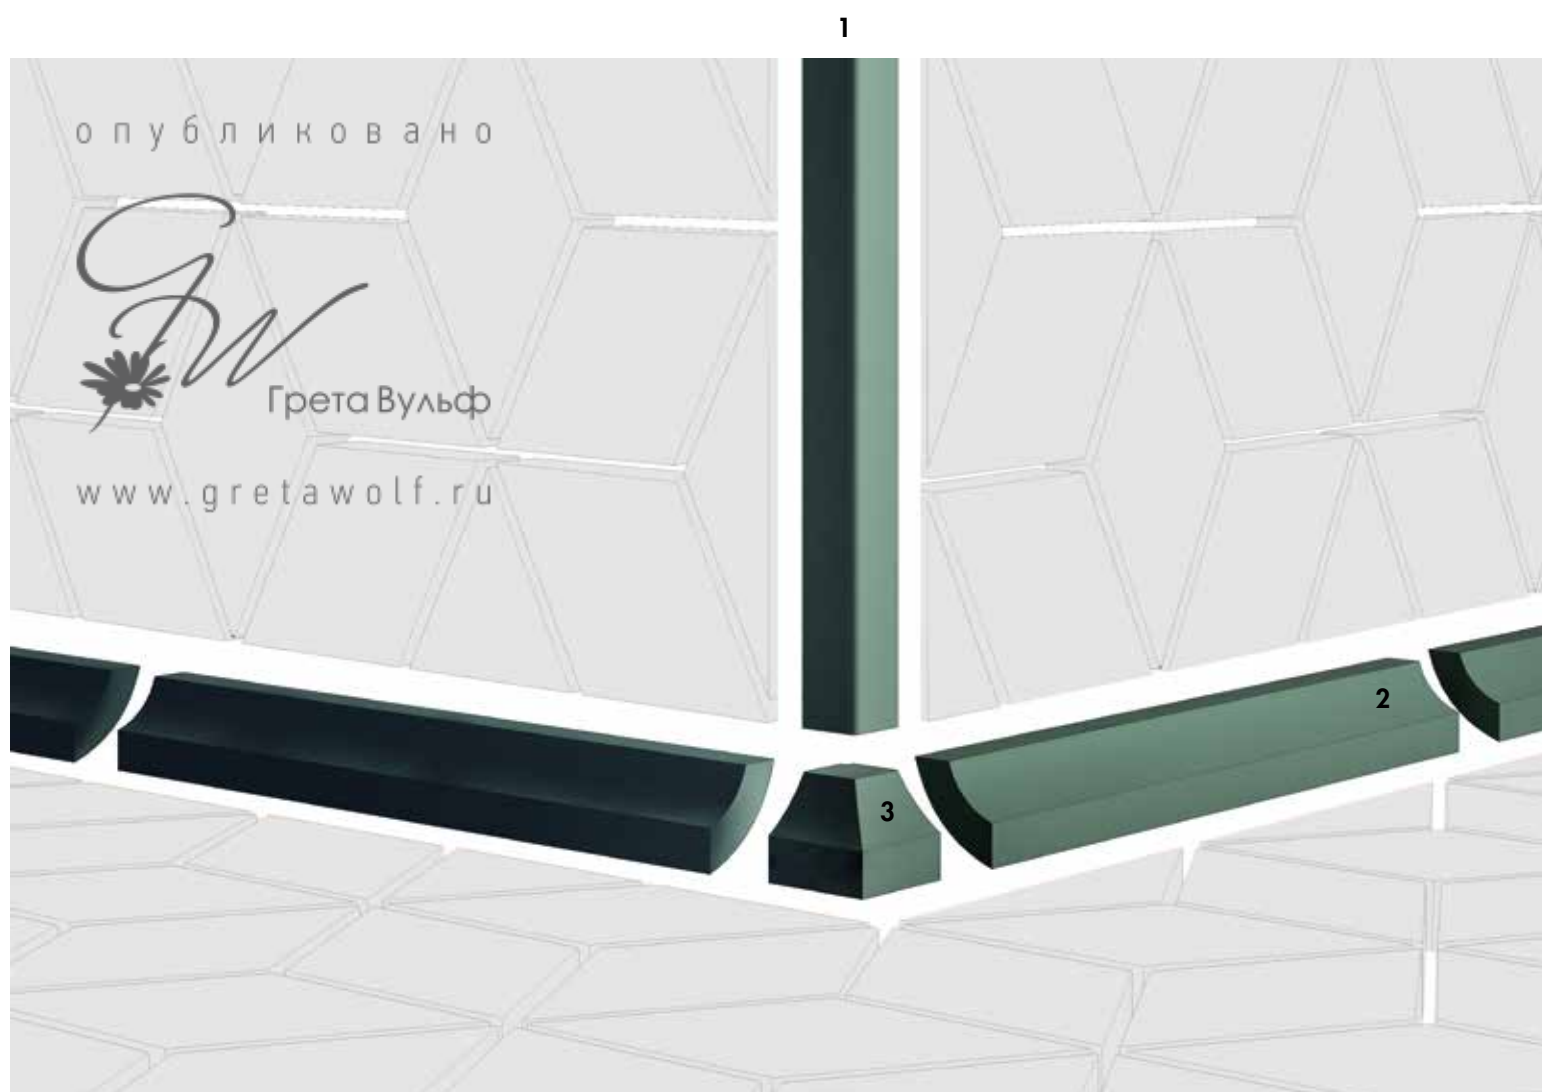

опубликовано

Грета Вульф

www.gretawolf.ru

- 1** angolare 1x1 cm (3/8"x3/8")
- 2** sguscio interno 3x15 cm (1 1/8"x6")
- 3** angolo esterno a salire

Esagono 5x5,7 cm Avorio, Tortora, Moro

XXS

Esagono 5x5,7 Moro