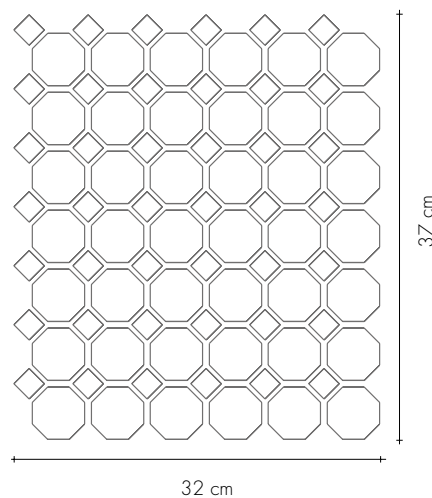

Грета Вульф

www.gretawolf.ru

XXS

Formati - Sizes

Ogni singolo pezzo è pressato
Each single piece is pressed
Montato su rete / Mesh mounted
Spessore 10 mm / 3/8" Thickness

www.gretawolf.ru

Rombo E 4x7 cm (1 5/8" x 2 3/4")

Rombo 4x7 cm (1 5/8" x 2 3/4")

Esagono 5x5,7 cm (2"x2 1/4")

Quadrato 5x5 cm (2"x2")
Losanga 2,5x7,5 cm (1"x3")

Ottagono 5x5 cm (2"x2")
Tozzetto 2x2 (3/4"x3/4") cm

Cerchio 5x5 cm (2"x2")

Zelije 5x5 cm (2"x2")
+ 3,5x3,5 cm (1 3/8"x1 3/8")