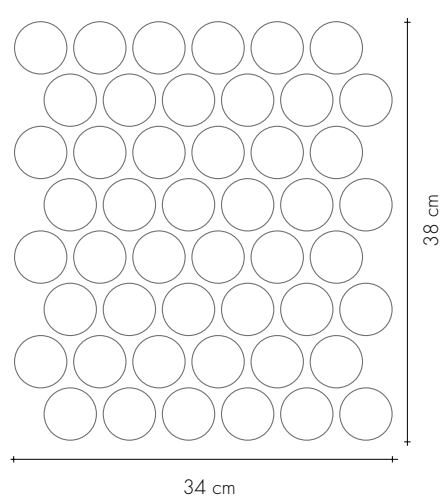

Грета Вульф

www.gretawolf.ru

XXS

Formati - Sizes

Ogni singolo pezzo è pressato
Each single piece is pressed
Montato su rete / Mesh mounted
Spessore 10 mm / 3/8" Thickness

www.gretawolf.ru

Rombo E 4x7 cm (1 5/8" x 2 3/4")

Rombo 4x7 cm (1 5/8" x 2 3/4")

Esagono 5x5,7 cm (2"x2 1/4")

Quadrato 5x5 cm (2"x2")
Losanga 2,5x7,5 cm (1"x3")

Ottagono 5x5 cm (2"x2")
Tozzetto 2x2 (3/4"x3/4") cm

Cerchio 5x5 cm (2"x2")

Zelije 5x5 cm (2"x2")
+ 3,5x3,5 cm (1 3/8"x1 3/8")

опубликовано

Грета Вульф

www.gretawolf.ru

- 1** angolare 1x1 cm (3/8"x3/8")
- 2** sguscio interno 3x15 cm (1 1/8"x6")
- 3** angolo esterno a salire

Esagono 5x5,7 cm Avorio, Tortora, Moro

XXS

Esagono 5x5,7 Moro