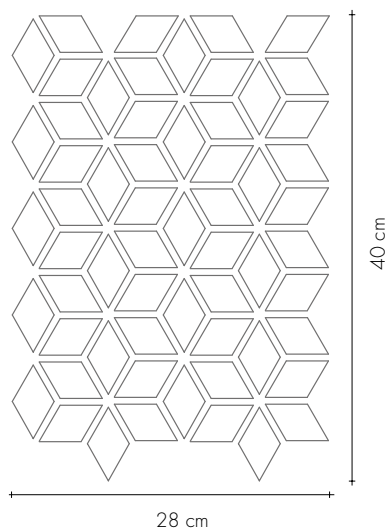

Грета Вульф

www.gretawolf.ru

XXS

Formati - Sizes

Ogni singolo pezzo è pressato
Each single piece is pressed
Montato su rete / Mesh mounted
Spessore 10 mm / 3/8" Thickness

www.gretawolf.ru

Rombo E 4x7 cm (1 5/8" x 2 3/4")

Rombo 4x7 cm (1 5/8" x 2 3/4")

Esagono 5x5,7 cm (2"x2 1/4")

Quadrato 5x5 cm (2"x2")
Losanga 2,5x7,5 cm (1"x3")

Ottagono 5x5 cm (2"x2")
Tozzetto 2x2 (3/4"x3/4") cm

Cerchio 5x5 cm (2"x2")

Zelije 5x5 cm (2"x2")
+ 3,5x3,5 cm (1 3/8"x1 3/8")