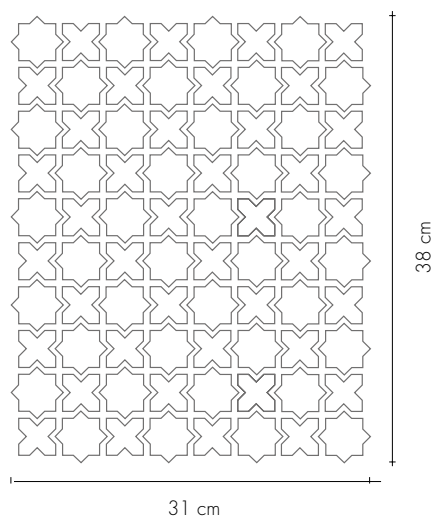

Грета Вульф

www.gretawolf.ru

XXS

Formati - Sizes

Ogni singolo pezzo è pressato
Each single piece is pressed
Montato su rete / Mesh mounted
Spessore 10 mm / 3/8" Thickness

www.gretawolf.ru

Rombo E 4x7 cm (1 5/8" x 2 3/4")

Rombo 4x7 cm (1 5/8" x 2 3/4")

Esagono 5x5,7 cm (2"x2 1/4")

Quadrato 5x5 cm (2"x2")
Losanga 2,5x7,5 cm (1"x3")

Ottagono 5x5 cm (2"x2")
Tozzetto 2x2 (3/4"x3/4") cm

Cerchio 5x5 cm (2"x2")

Zelije 5x5 cm (2"x2")
+ 3,5x3,5 cm (1 3/8"x1 3/8")