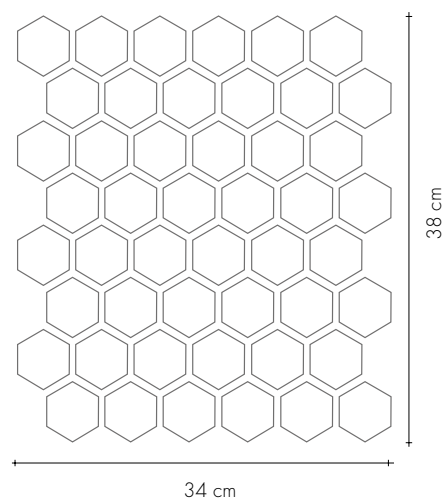

Грета Вульф

www.gretawolf.ru

XXS

Formati - Sizes

Ogni singolo pezzo è pressato
Each single piece is pressed
Montato su rete / Mesh mounted
Spessore 10 mm / 3/8" Thickness

www.gretawolf.ru

Rombo E 4x7 cm (1 5/8" x 2 3/4")

Rombo 4x7 cm (1 5/8" x 2 3/4")

Esagono 5x5,7 cm (2"x2 1/4")

Quadrato 5x5 cm (2"x2")
Losanga 2,5x7,5 cm (1"x3")

Ottagono 5x5 cm (2"x2")
Tozzetto 2x2 (3/4"x3/4") cm

Cerchio 5x5 cm (2"x2")

Zelije 5x5 cm (2"x2")
+ 3,5x3,5 cm (1 3/8"x1 3/8")