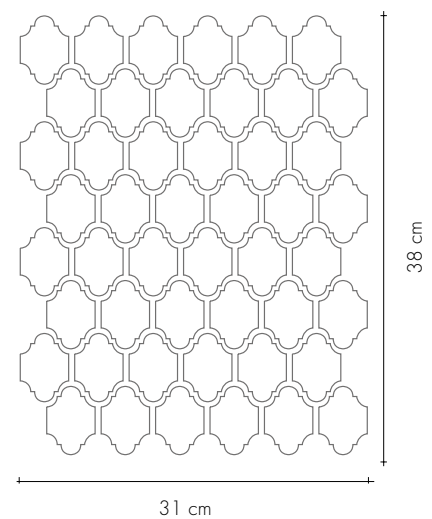

Provenzale 5x7 cm (2"x2 3/4")