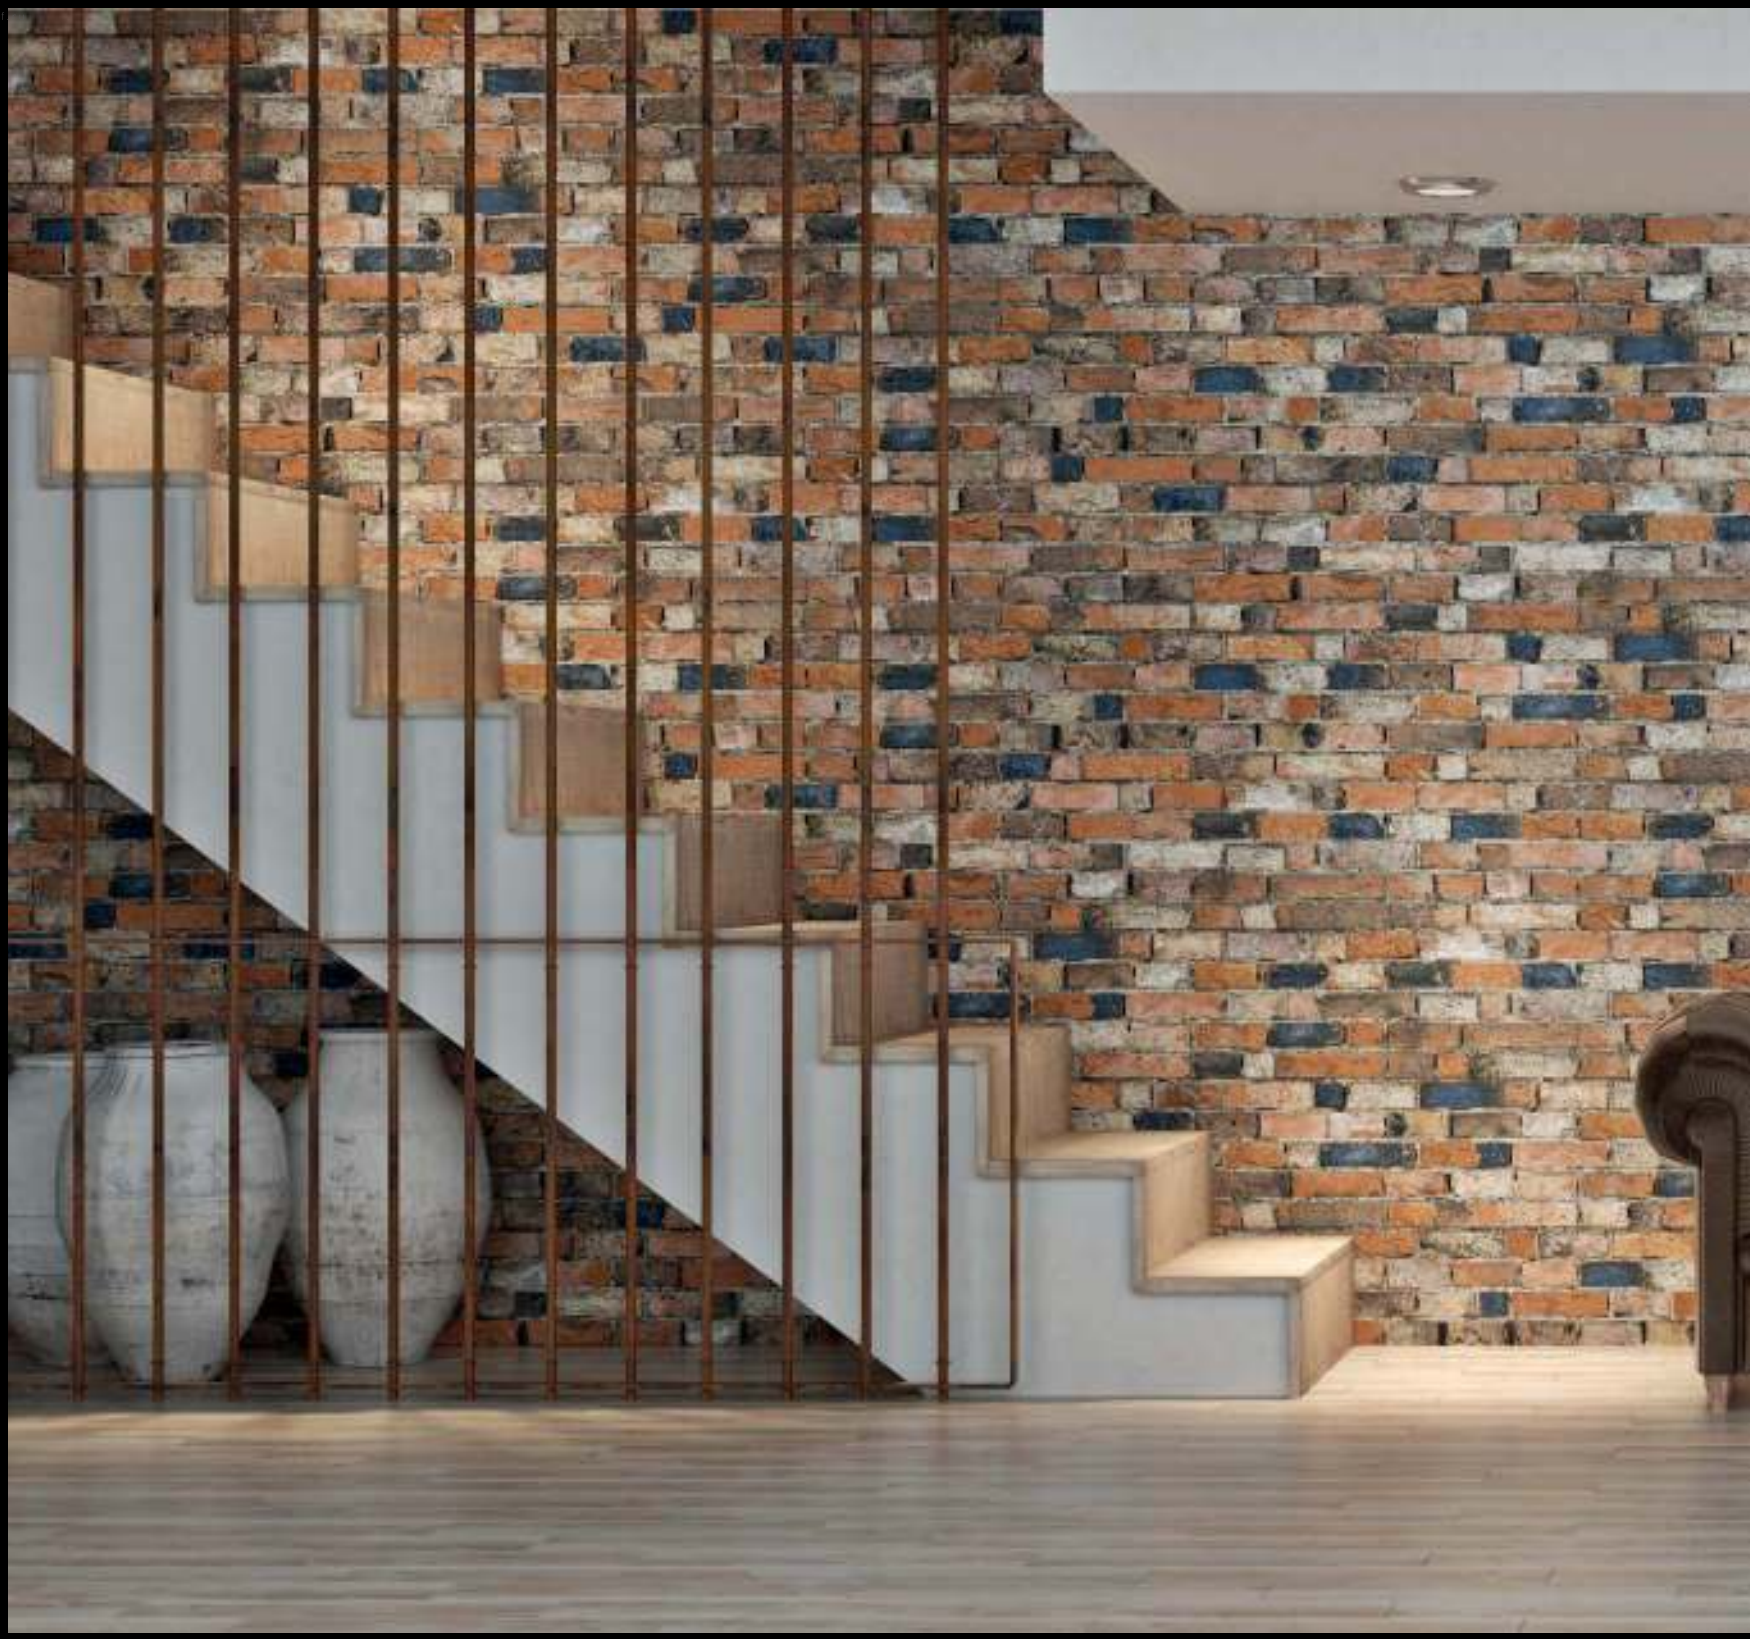

GENIUS

BESTILE

BEING NORMAL
IS BORING

Old Caravista SOHO
32x48 cm. / 12,6"x18,9"

GENIUS

BESTILE

*Distintas gráficas, empaquetados de forma aleatoria

*Различные узоры, плитки подобраны в произвольном порядке