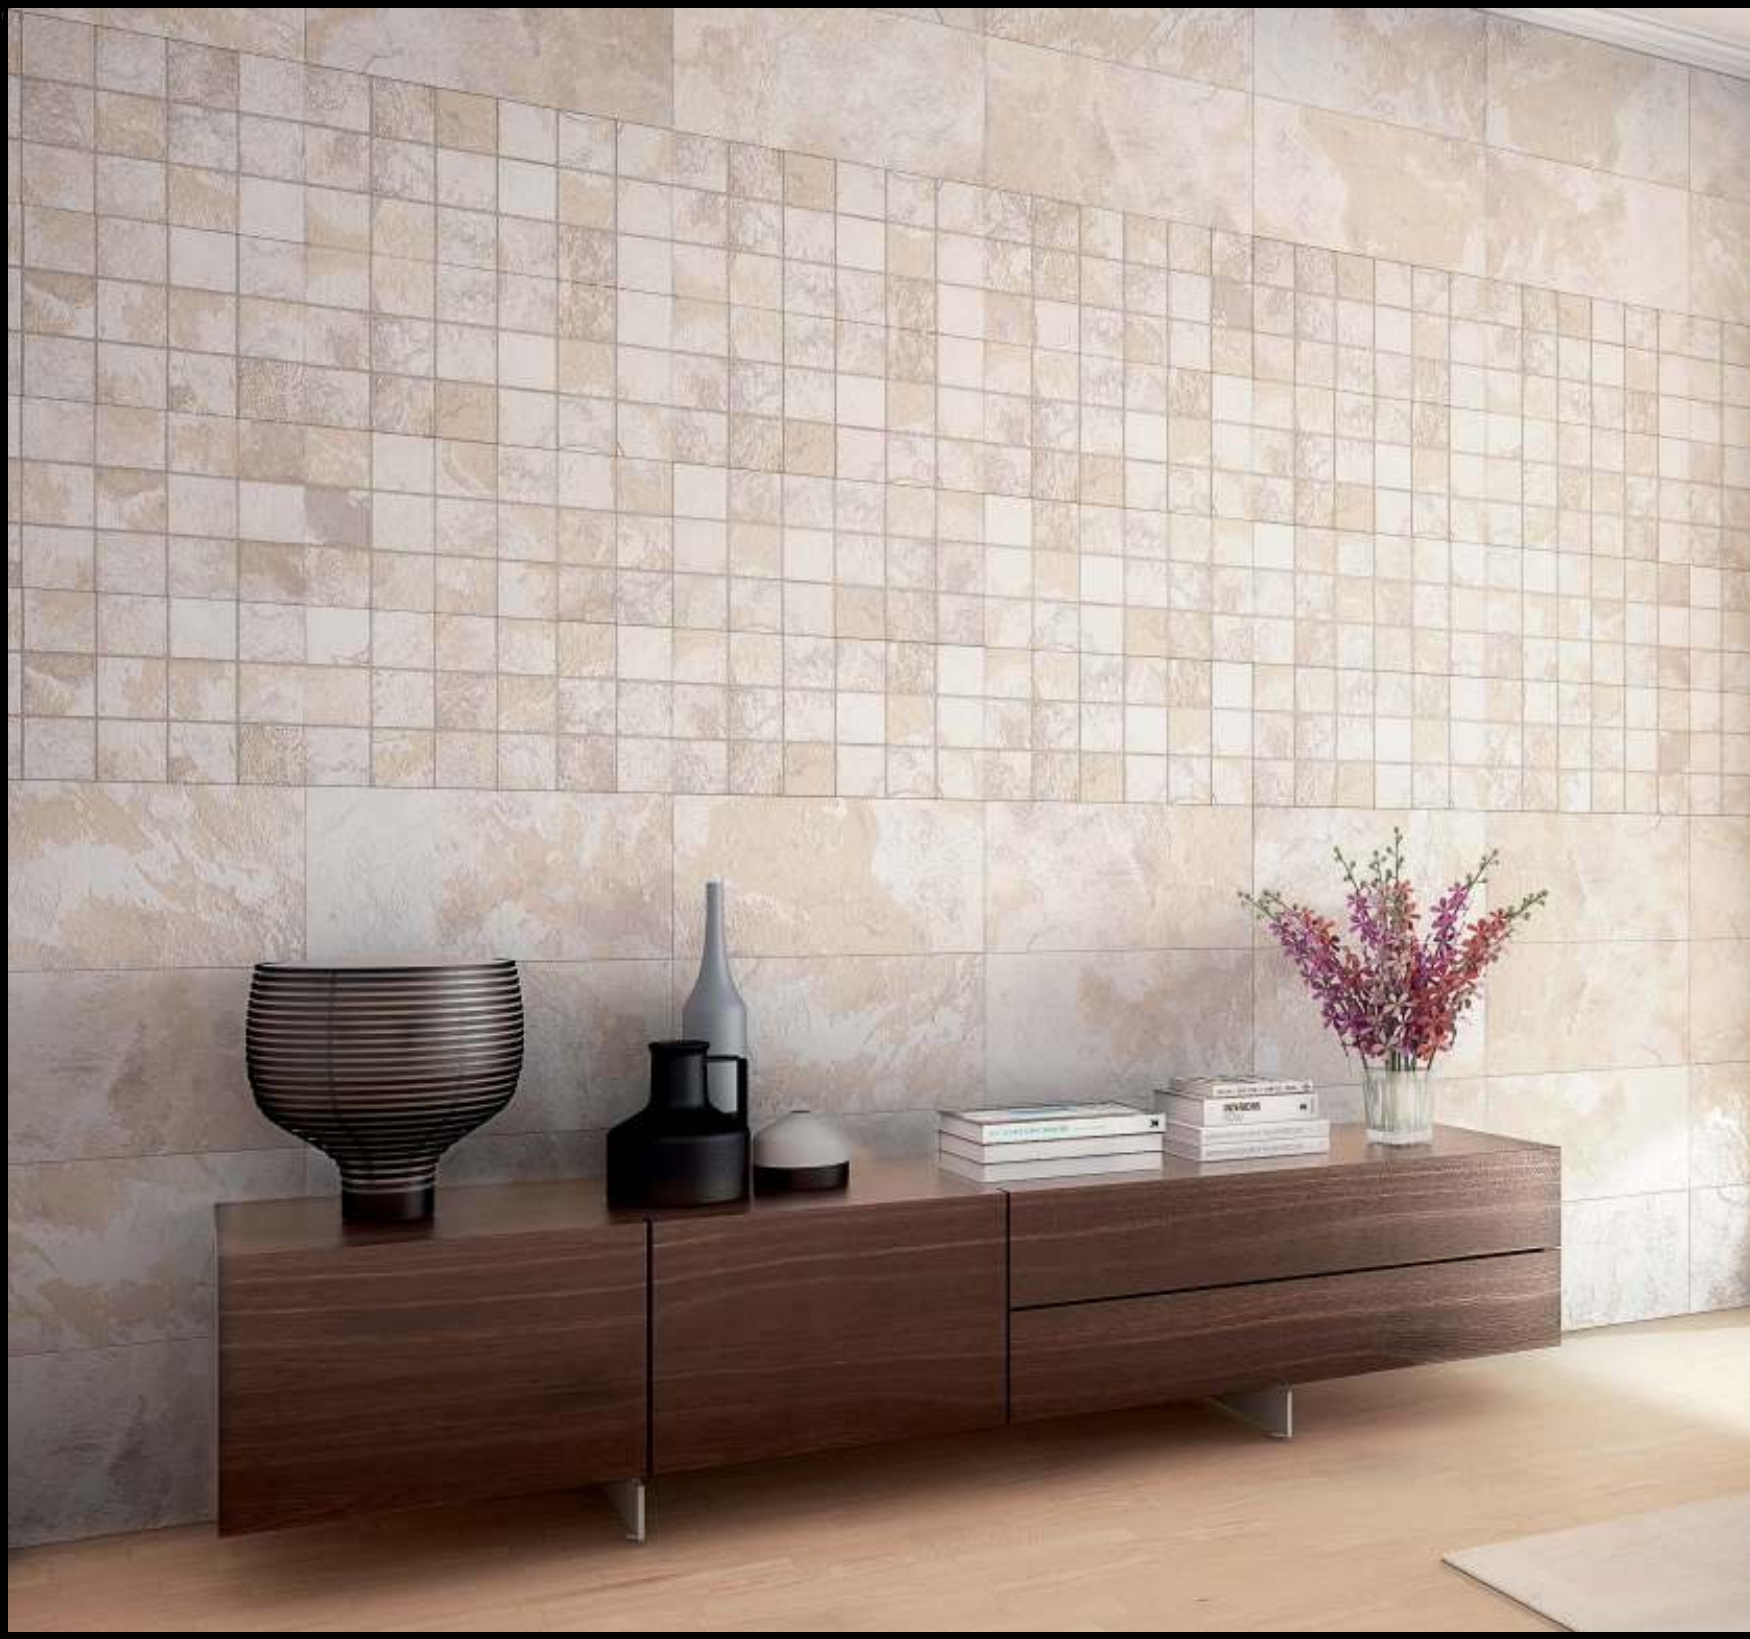

AUDACITY

BESTILE

*Distintas gráficas, empaquetados de forma aleatoria
*Различные узоры, плитки подобраны в произвольном порядке

Magma NATURAL
30x60 cm. / 11,8"x23,6"

Magma Decor NATURAL
30x60 cm. / 11,8"x23,6"