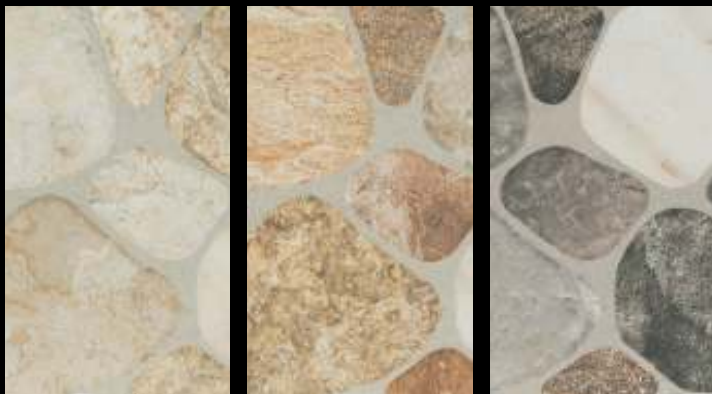

NaturalArts

TILE DESIGN BY BESTILE

КОРОБКА

ПАЛЛЕТ

Размер	Кол-во	м ²	Вес/кг	Коробки	м ²	Вес/кг
32x48	9	1,25	26	48	60	1.239
34x50	9	1,5	24	40	60	1.200

LÍNEA CROMÁTICA / CHROMATIC LINE

*Distintas gráficas, empaquetados de forma aleatoria
*Различные узоры, плитки подобраны в произвольном порядке