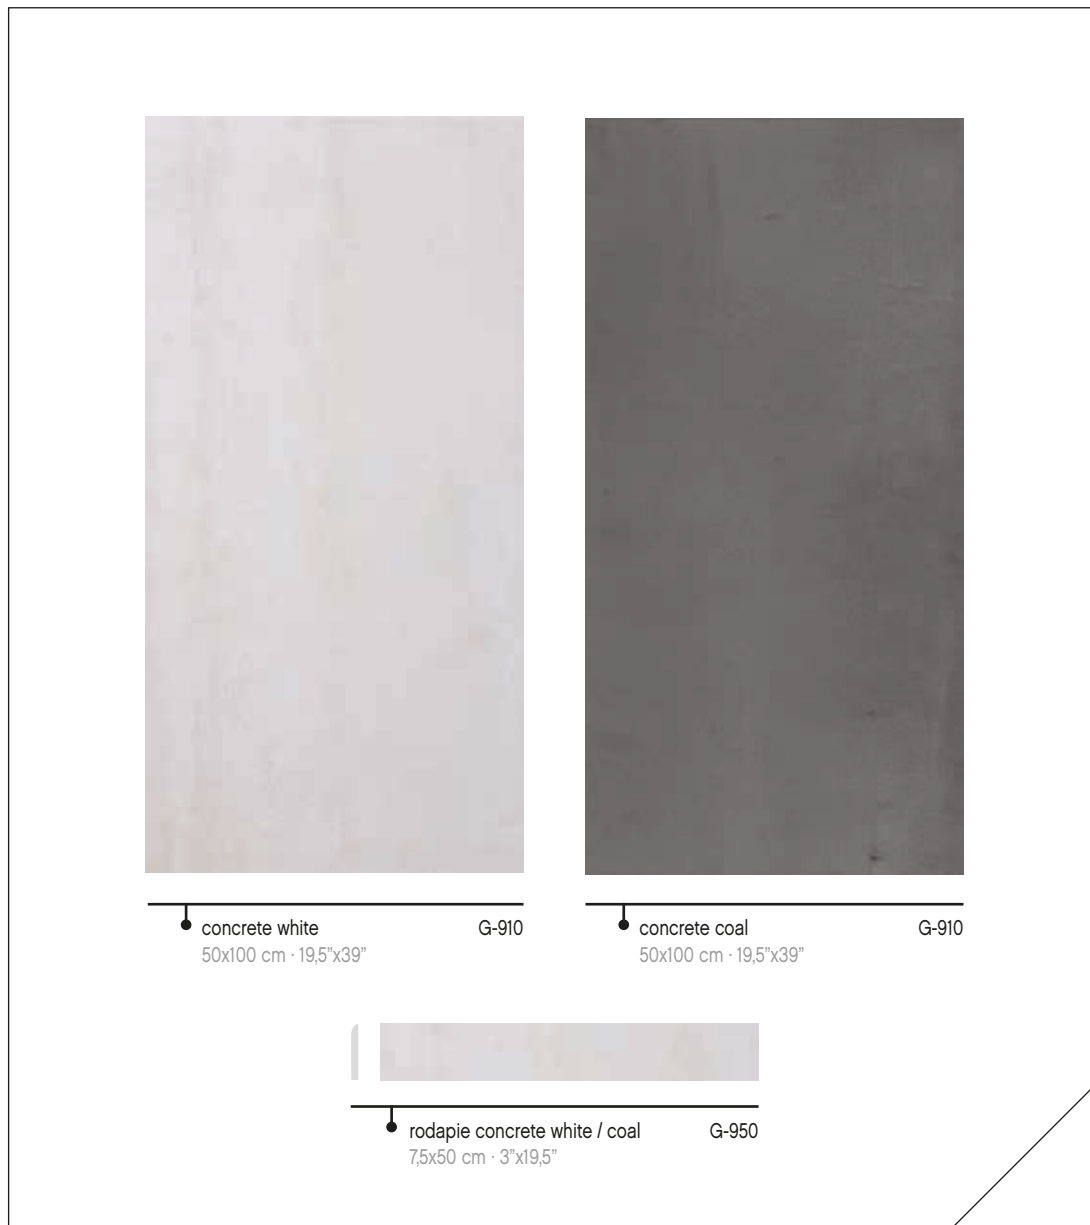

colores / цвета

Mate
Матовая

Rectificado
Выпрямленная

Destonificado
Варьирование оттенка

Imágenes no repetitivas
Отображение зависит от настроек экрана

опубликовано