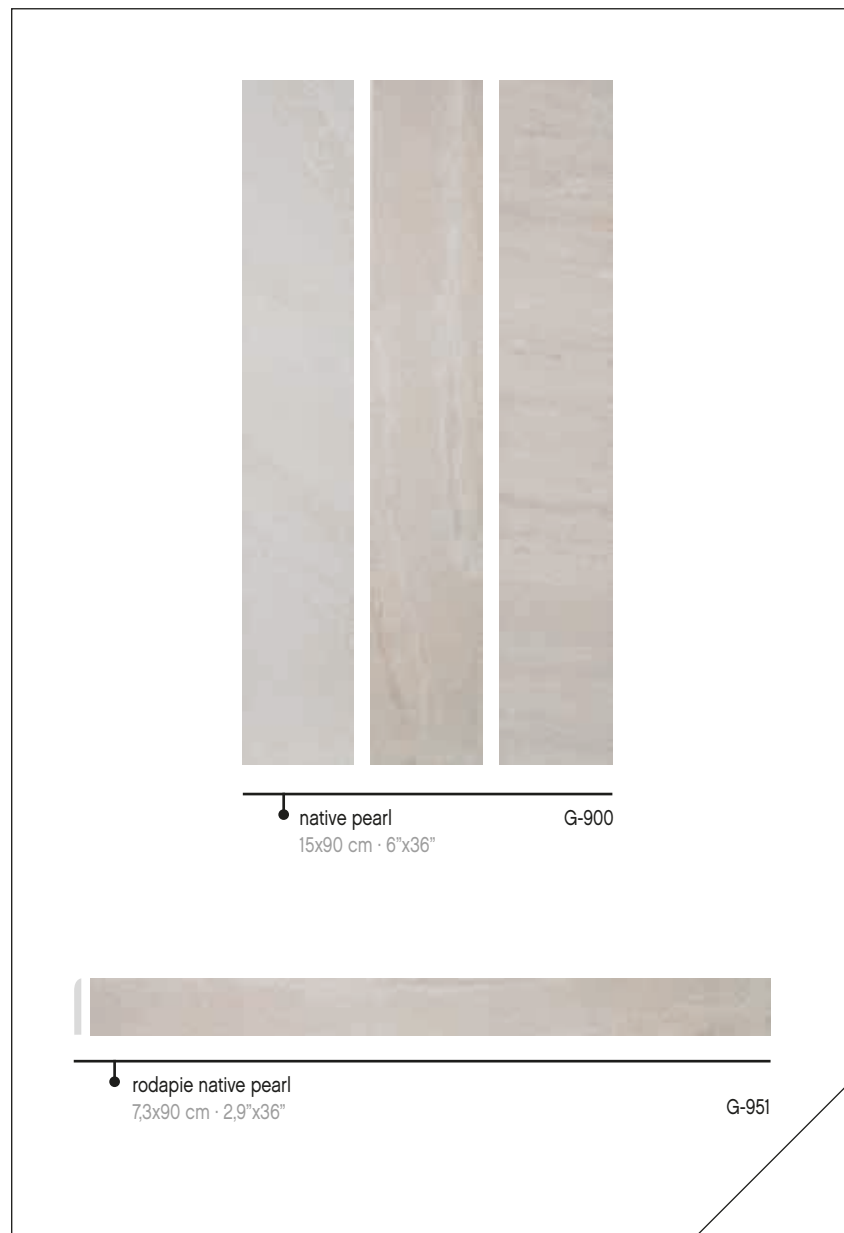

colores / цвета

v2 Destonificado
Варьирование оттенка

A B Imágenes no repetitivas
C D Отображение зависит от настроек экрана

опубликовано