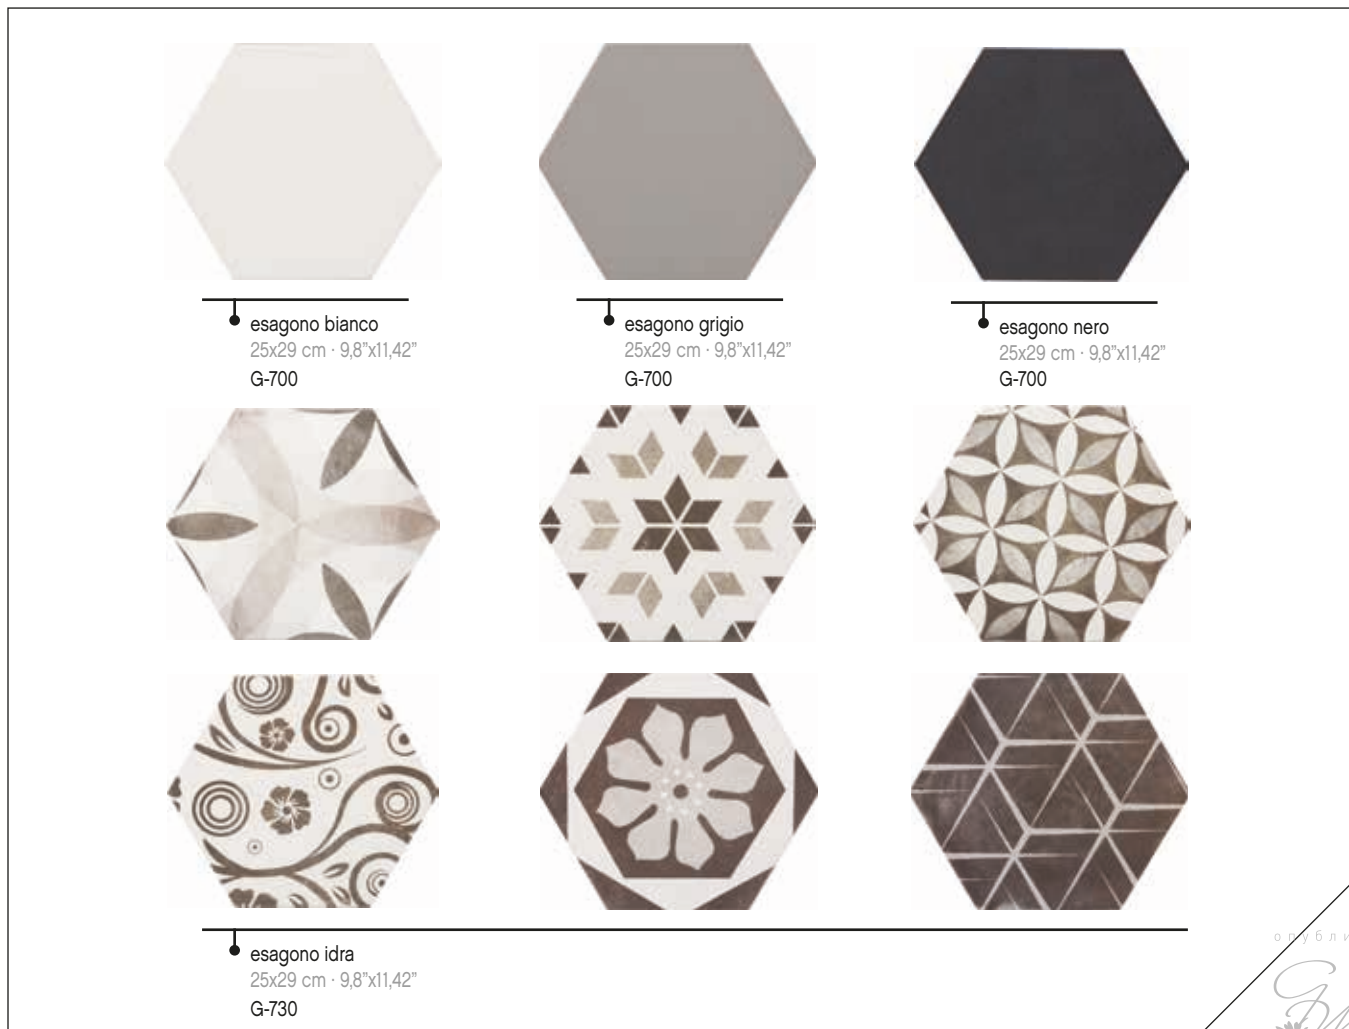

colores / цвета