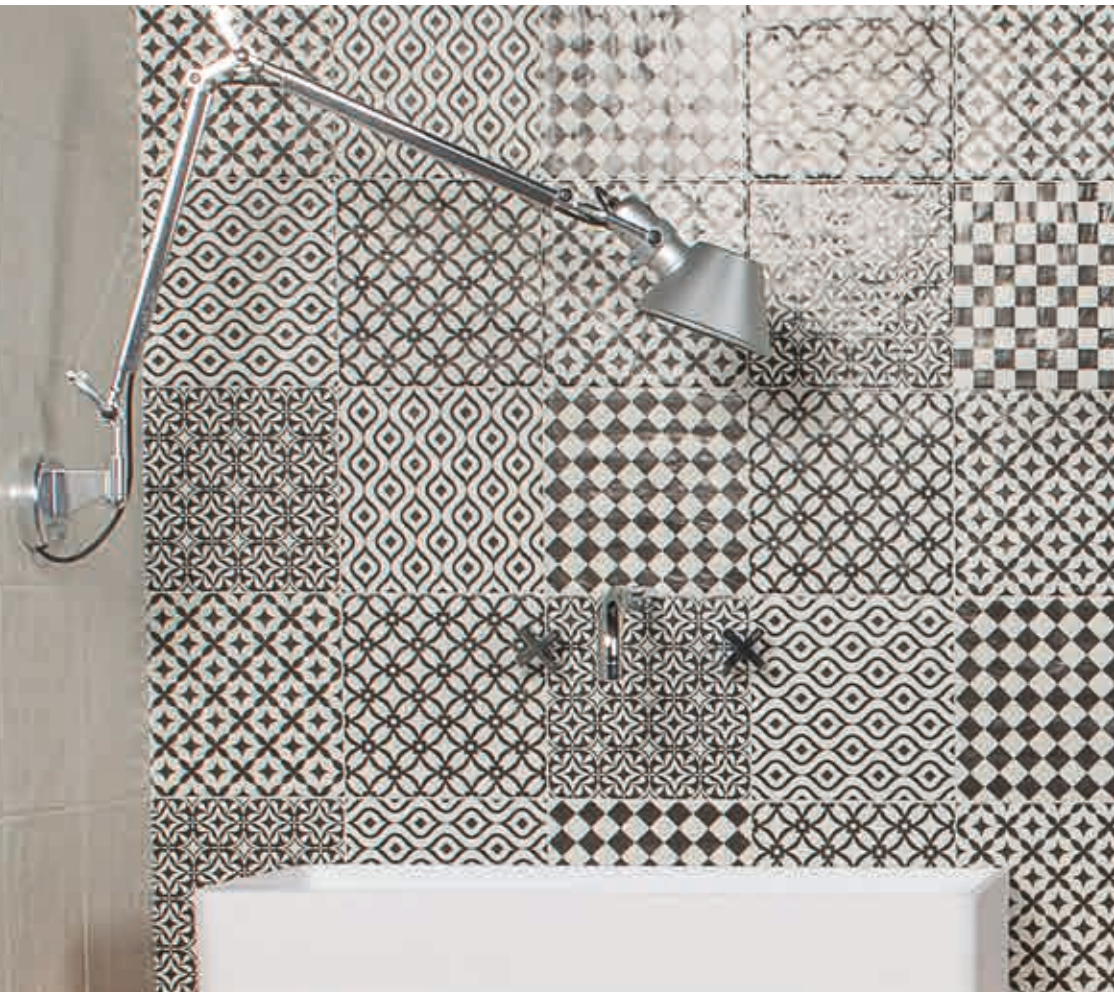

trento nero
trento arlecchino
trento bianco
22,3x22,3 cm · 8,5"x8,5"

опубликовано

ГретаВульф
www.gretawolf.ru