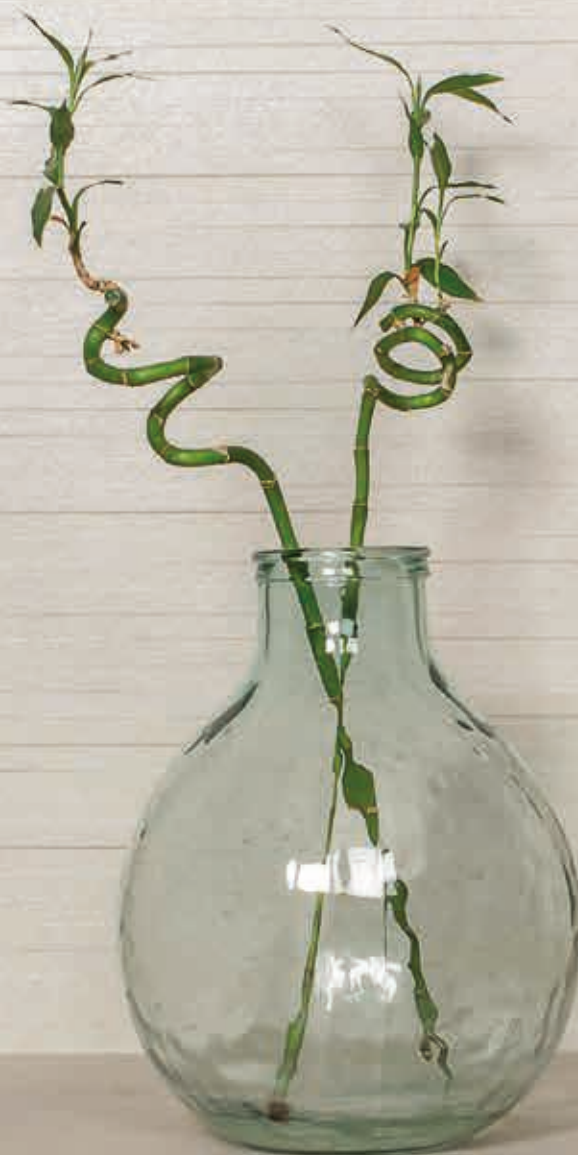

fatima

30x90 cm · 12"x36"

Un material pétreo que mantiene su espíritu original y natural en cada uno de sus matices. Cuatro tonalidades expresan a través de sus diferentes formas una filosofía actual de elegancia y distinción.

Каменистый материал, который сохраняет естественный дух в каждом из своих нюансов. Четыре оттенка, выражающие через свои различные формы философию элегантности и оригинальности.

fatima mud

fatima bone

buril greige

multistone bone

30x90 cm · 12"x36"

legno antico

15x90 cm · 6"x36"