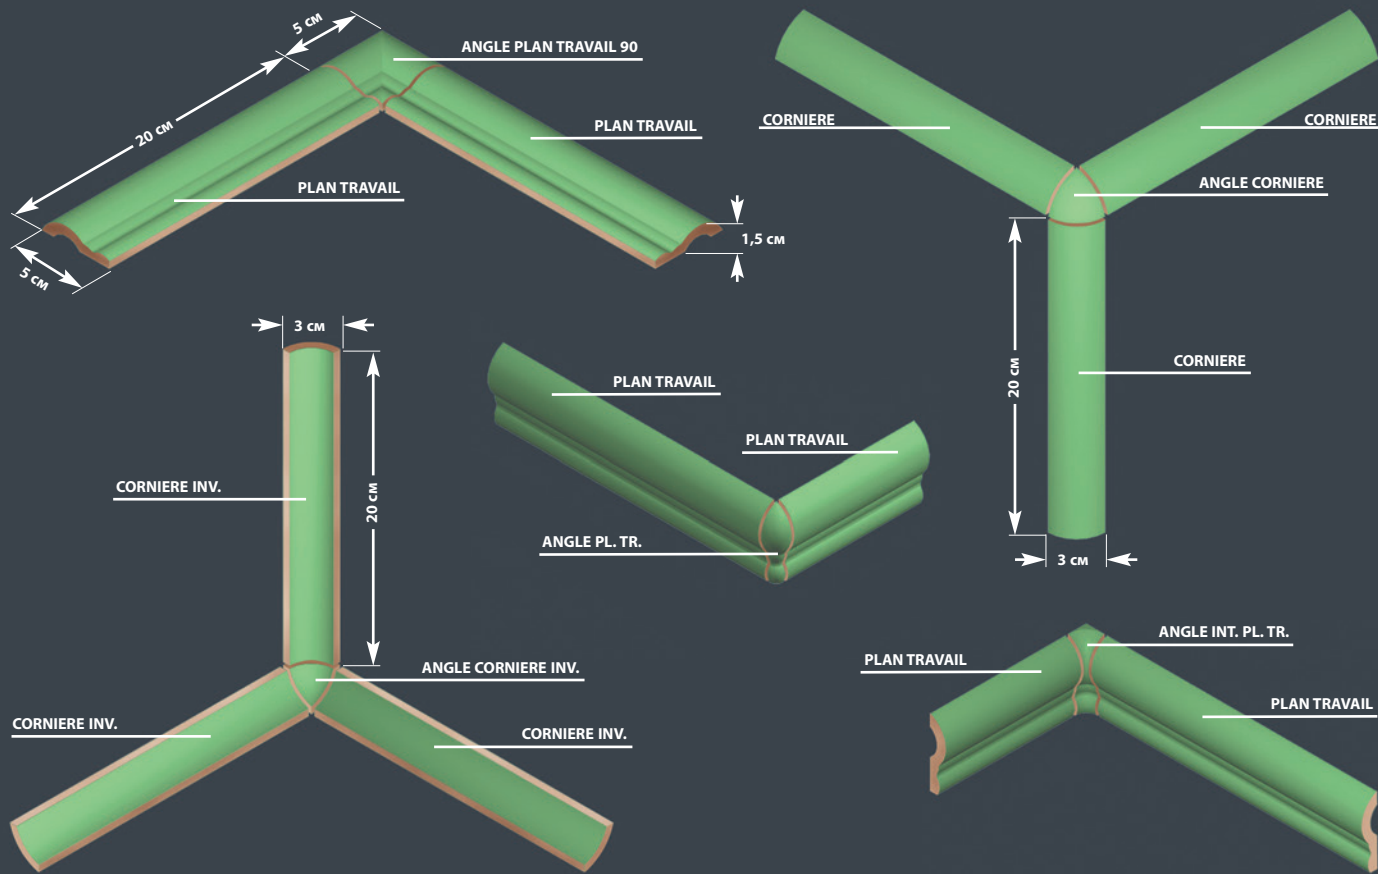

#### IVOIRE PTS VERTS

E00017T10310  
20x20 см

Элементы		Цвета													
		BLANC	IVOIRE	PASTEL OPALINE	TURQUOISE SP	VERT EAU	VERT NAPOLI	VERT ART.	PASTEL AZUR	BLEU LAVANDE	BLEU HAYET	JAUNE IMPERIAL	OCRE SP	SATINE BLANC	SATINE IVOIRE
1	CORNIERE 3x20	M00110F	M00110F	-	-	-	-	M00115F	-	M00113F	M00114F	M0011YF	-	M0011IF	M0011RF
2	ANGLE CORNIERE 3x3	M00290C	M00292C	-	-	M00296C	M0029BC	M00295C	-	M00293C	M00294C	M0029PC	-	M0029CC	M0029LC
3	CORNIERE INV. 3x20	M00451F	M00454F	-	-	-	-	M0045EF	-	M00453F	M00452F	M0045JF	-	-	M0045AF
4	ANGLE CORNIERE INV. 3x3	M00571C	M00574C	-	-	-	-	M00576C	-	M00578C	M00575C	M00577C	-	-	-
5	LISTEL 2x20	M00130F	M00132F	M0013FF	Z0001GF	M00136F	M0013CF	M00135F	M0013HF	M00133F	M00134F	M0011ZF	Z0001FF	M0013YF	M0013LF
6	MATTITA 1,2x20	M00150F	M00152F	M0015GF	Z00015F	M00156F	M0015BF	M00155F	M00151F	M00153F	M00154F	M00152G	Z00014F	M0015ZF	M0015ZF
7	PLAN TRAVAIL 5x20	M00120F	M00122F	M0012HF	Z00017F	M00126F	M0012BF	M00125F	M0012JF	M00123F	M00124F	M00125F	Z00016F	M0012RF	-
8	ANGLE PLAN TRAVAIL 90 5x5	M00385C	M00384C	M0038GC	Z0001BC	M0038CC	M0038AC	M00389C	M0038FC	M00387C	M00386C	M0038DC	Z0001AC	-	-
9	ANGLE PL. TR. 2x5	M00280C	M00282C	M0028JC	Z00019C	M00286C	M0028BC	M00285C	M0028HC	M00283C	M00284C	M0028FC	Z00018C	-	-
10	ANGLE INT. PL. TR. 2x5	M00446C	M00443C	M0044GC	Z0001DC	M0044CC	M0044BC	M0044AC	M0044FC	M00445C	M00444C	M0044DC	Z0001CC	-	-