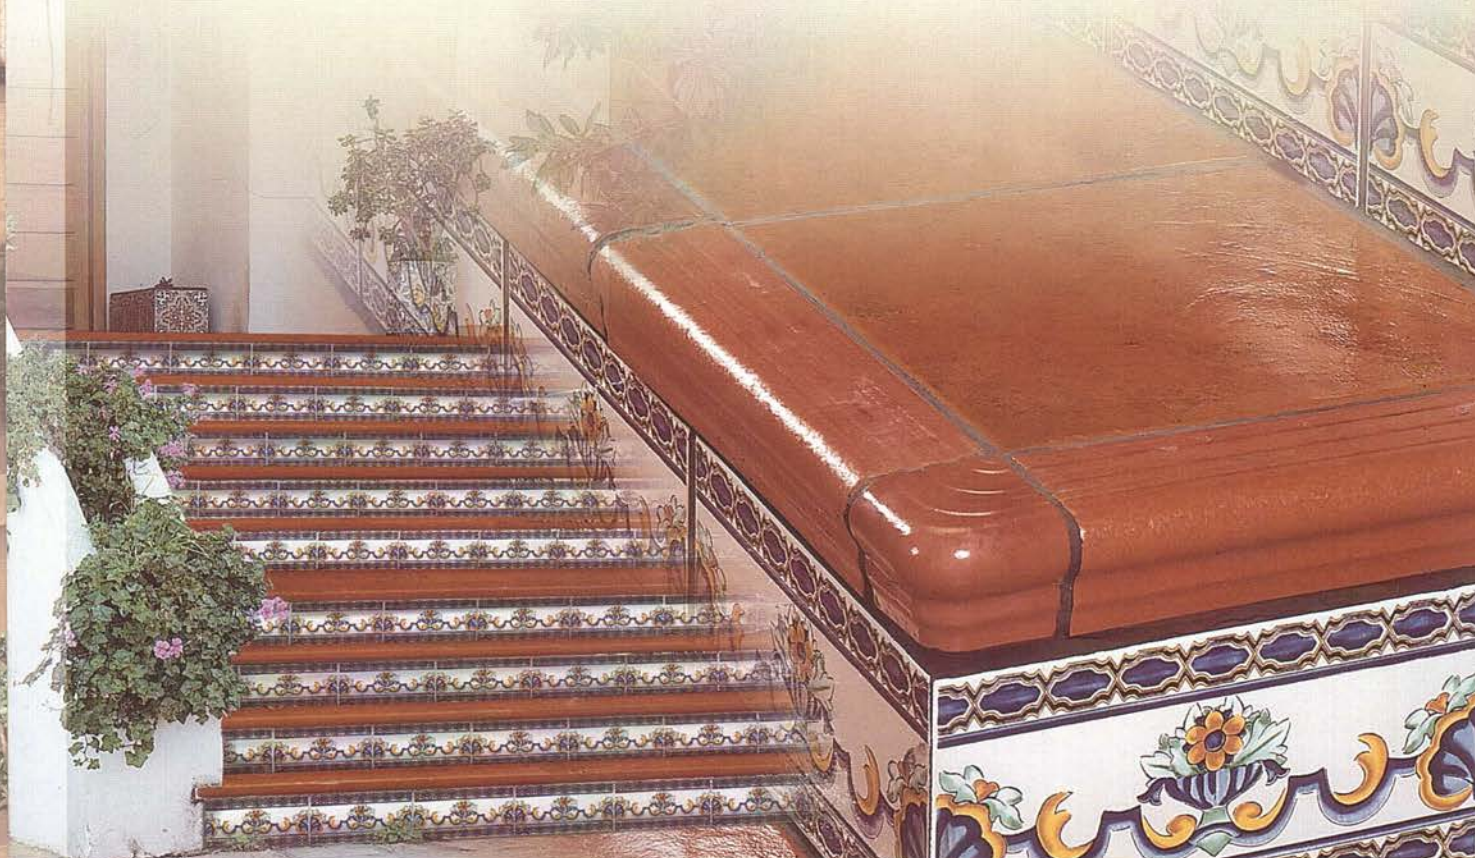

ROMA 2,5 x 18 cm.

PISA 2,5 x 18 cm.

BARI 2,5 x 18 cm.

СОМО 2,5 x 18 cm.

Угловой
элемент
Anclaje de
pieza y ángulo

ГретаВулф
www.gretawolf.ru

TEJA 31,5/33,3 x 5,5 x 6,5 cm.

CUBRO 31,5/33,3 x 5,5 x 6,5 cm.