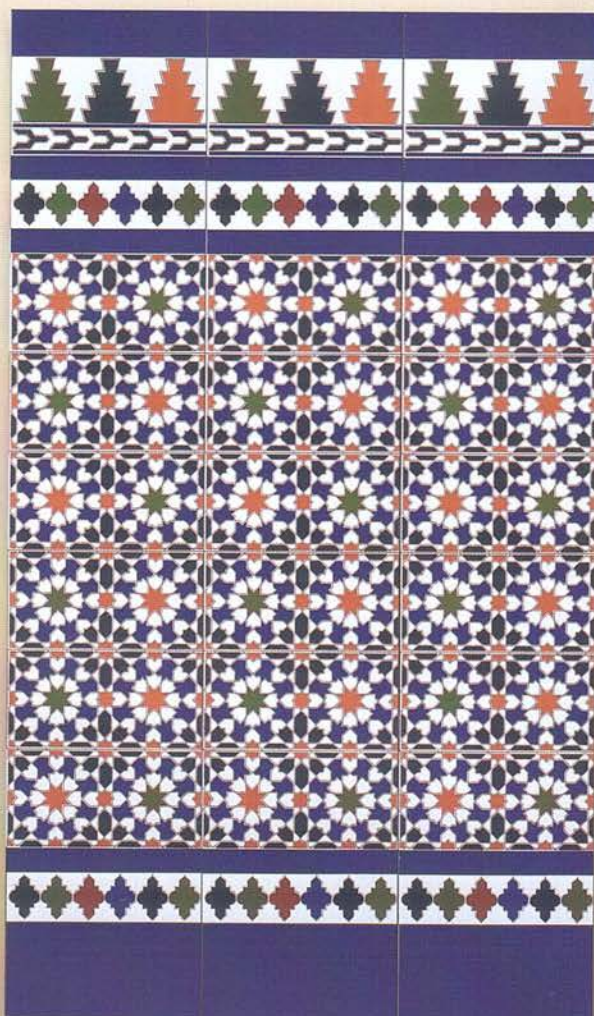

AIXA

MOLDURA AZUL
7 x 28 cm.

CENEFAS PETUNIA
14 x 28 cm.

TIRA RELIEVE AZUL
3 x 28 cm.

CALABROTE 4 TINTAS
7 x 28 cm.

PETUNIA
14 x 28 cm.

AZUL LISO
14 x 28 cm.

MOLDURA AZUL
7 x 28 cm.

CNF. AIXA
14 x 28 cm.

TIRA RELIEVE AZUL
3 x 28 cm.

CALABROTE 4 TINTAS
7 x 28 cm.

AIXA
14 x 28 cm.

AZUL LISO
14 x 28 cm.