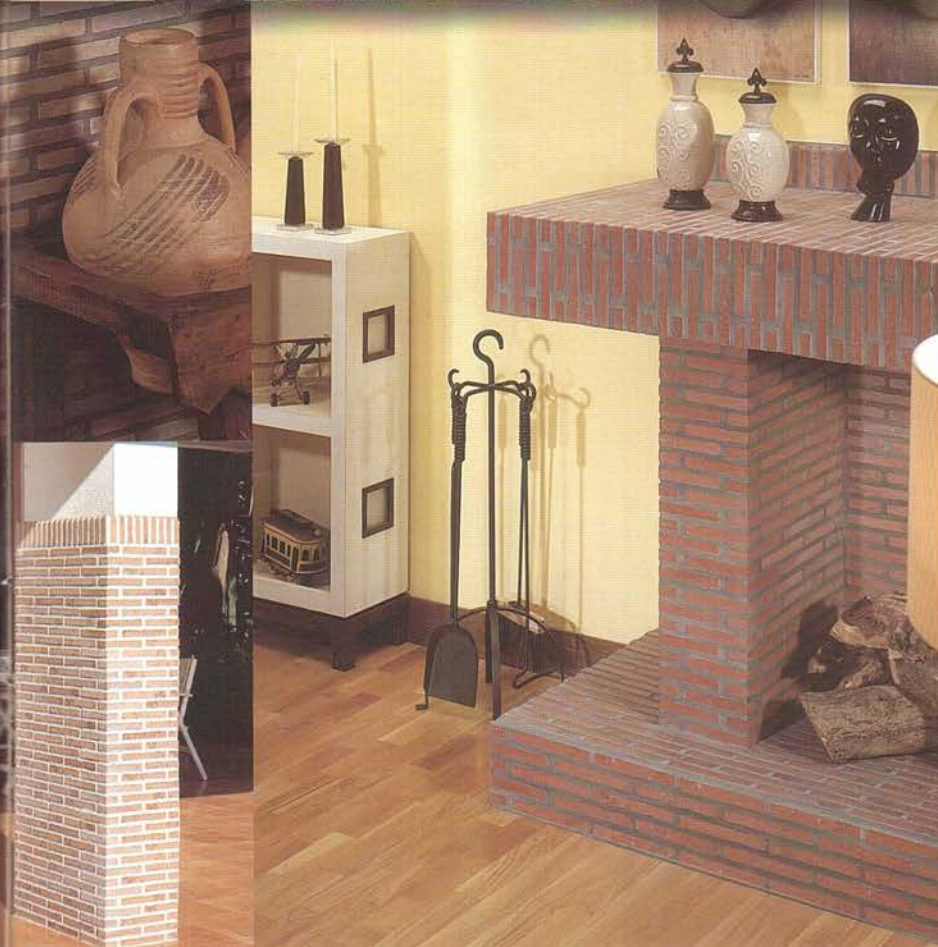

ROMA 2,5 x 18 cm.

PISA 2,5 x 18 cm.

BARI 2,5 x 18 cm.

СОМО 2,5 x 18 cm.

Угловой
элемент
Anclaje de
pieza y ángulo

ГретаВулф
www.gretawolf.ru

TEJA 31,5/33,3 x 5,5 x 6,5 cm.

CUBRO 31,5/33,3 x 5,5 x 6,5 cm.

OLIVINO 31,5/33,3 x 5,5 x 6,5 cm.

COTO 31,5/33,3 x 5,5 x 6,5 cm.

MARRÓN 31,5/33,3 x 5,5 x 6,5 cm.

опубликовано

Gretawulf
ГретаВульф
www.gretawulf.ru

ESCALOGRES®

31,5/33,3 x 5,5 x 6,5

TRIGO 31,5/33,3 x 5,5 x 6,5 cm.