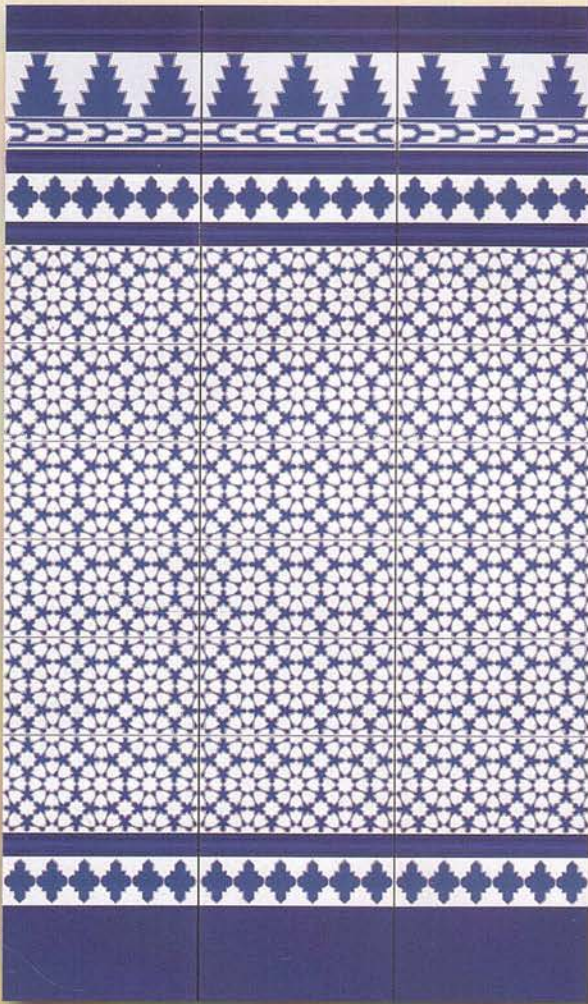

SERIE
COLOR

14 x 28

FÁTIMA

MOLDURA AZUL
7 x 28 cm.

CENEFA FÁTIMA AZUL
14 x 28 cm.

TIRA RELIEVE AZUL
3 x 28 cm.

CALABROTE
2 TINTAS AZUL
7 x 28 cm.

FÁTIMA
14 x 28 cm.

AZUL LISO
14 x 28 cm.

FÁTIMA VERDE

MOLDURA VERDE
7 x 28 cm.

CENEFA FÁTIMA VERDE
14 x 28 cm.

TIRA RELIEVE VERDE
3 x 28 cm.

CALABROTE
2 TINTAS VERDE
7 x 28 cm.

FÁTIMA VERDE
14 x 28 cm.

VERDE LISO
14 x 28 cm.

опубликовано

GW
ГретаВульф
www.gretawolf.ru

Balteser Porcar