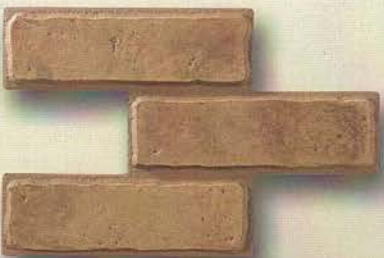

ÁVILA 5 x 18 cm.