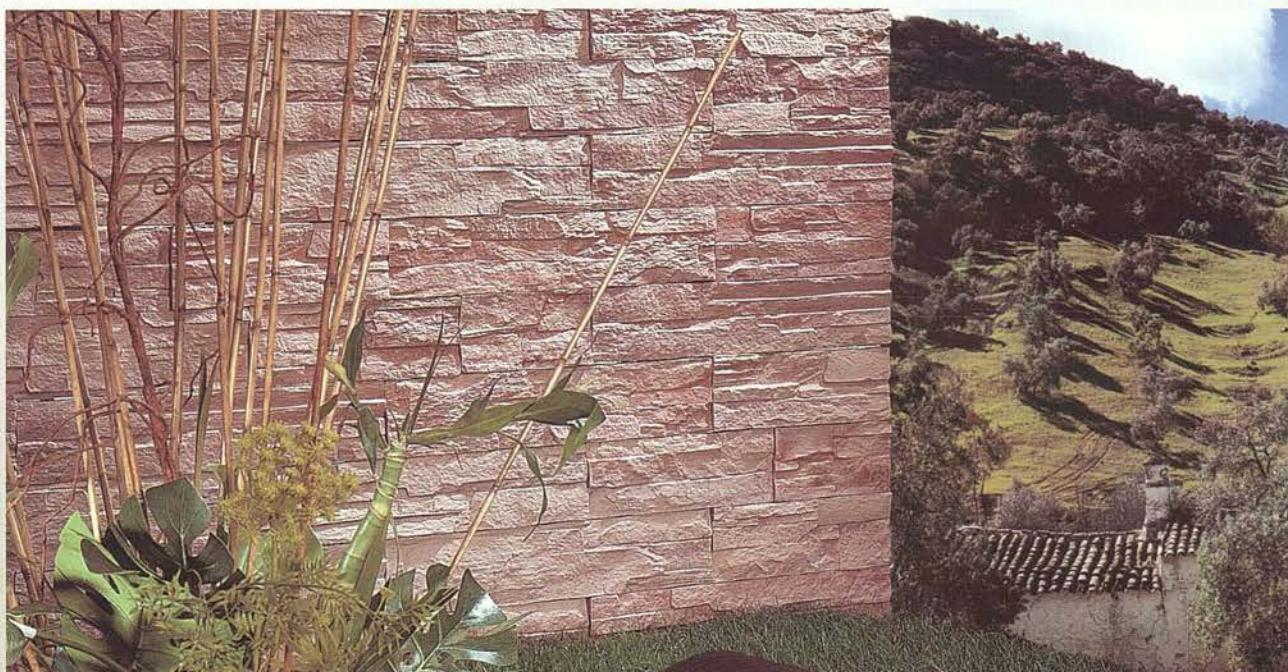

Decoración realizada con Stonbrik Rocosas
Отделка выполнена плиткой Stonbrik Rocosas