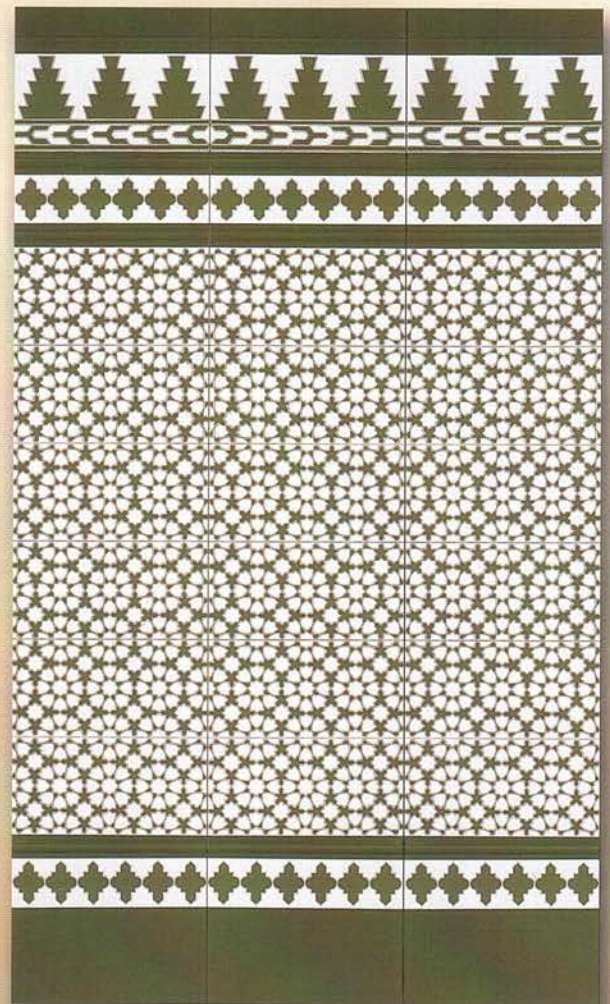

SERIE
COLOR

14 x 28

FÁTIMA

MOLDURA AZUL
7 x 28 cm.

CENEFA FÁTIMA AZUL
14 x 28 cm.

TIRA RELIEVE AZUL
3 x 28 cm.

CALABROTE
2 TINTAS AZUL
7 x 28 cm.

FÁTIMA
14 x 28 cm.

AZUL LISO
14 x 28 cm.

FÁTIMA VERDE

MOLDURA VERDE
7 x 28 cm.

CENEFA FÁTIMA VERDE
14 x 28 cm.

TIRA RELIEVE VERDE
3 x 28 cm.

CALABROTE
2 TINTAS VERDE
7 x 28 cm.

FÁTIMA VERDE
14 x 28 cm.

VERDE LISO
14 x 28 cm.

опубликовано

GW
ГретаВульф
www.gretawolf.ru

Balteser Porcar