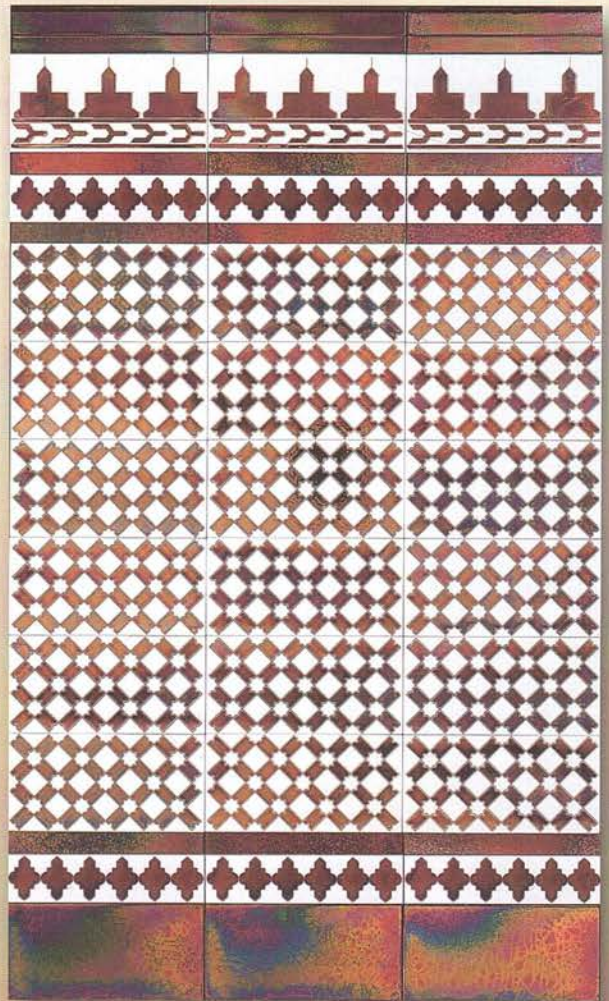

COBRE LISO
14 x 28 cm.

serie reflejo
METÁLICO DE COBRE

14 x 28

RC-ALJARAFE

C-5

MOLDURA COBRE
7 x 28 cm.

CENEFA RC-3
14 x 28 cm.

CALABROTÉ RC-3
7 x 28 cm.