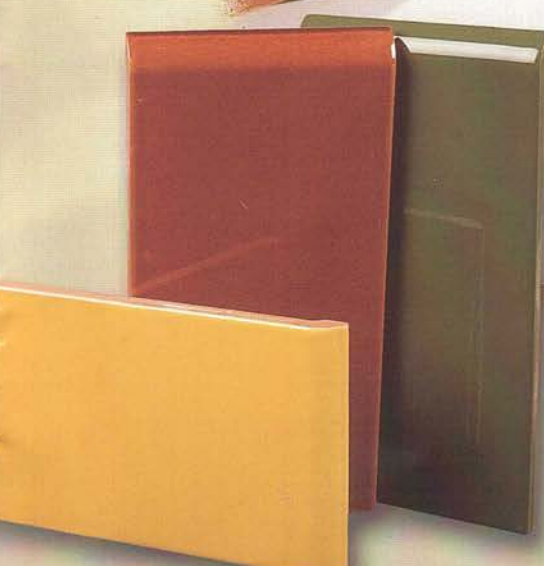

MUSGO

VERDE

AZUL

AMARILLO

COBRE

VIERTEAGUAS SOGA

28 x 14

En todos
sus colores
Dans toutes les couleurs
In all vierteaguas colours
Доступно во всех цветах
серии Vierteaguas