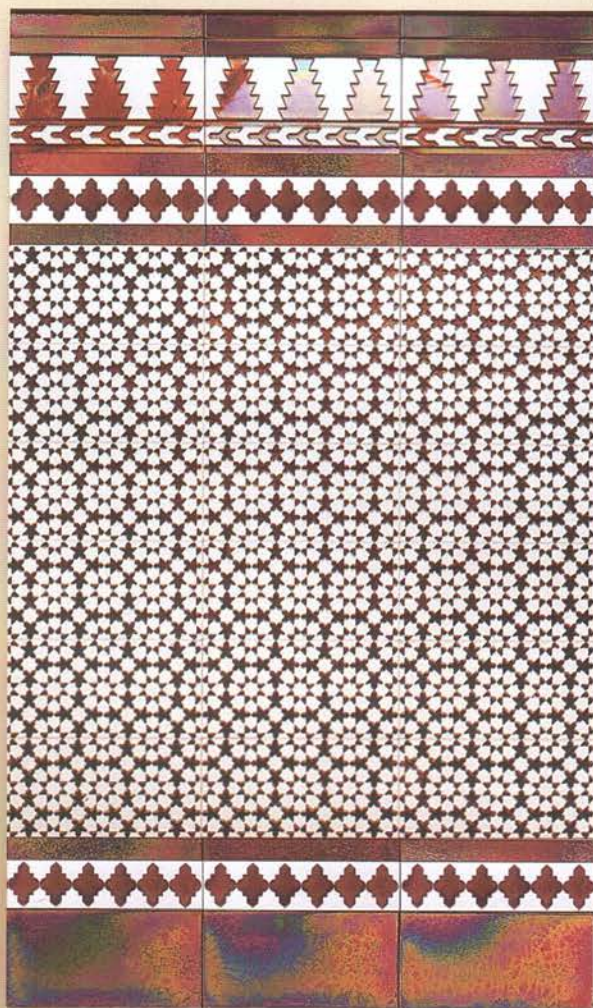

RC-ALJAICÍN

RC-ARCOS
28 x 14 cm.