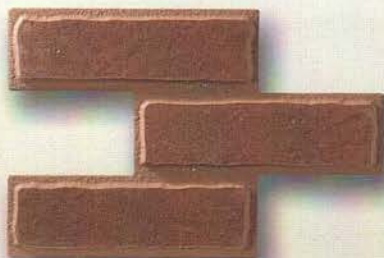

SORIA 5 x 18 cm.