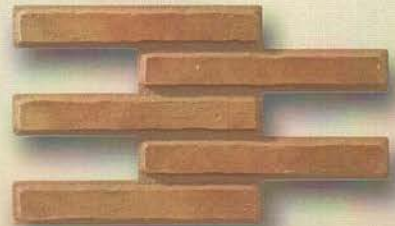

PEINE SIENA/JAEN
9,5 x 19 cm.

SIENA
2,5 x 18 cm.

ÁNGULO SIENA
14,5 x 14,5 x 10 cm.

опубликовано

ГретаВульф
www.gretawolf.ru

GRESBRIK®

2,5 x 18

SIENA 2,5 x 18 cm.

ROMA 2,5 x 18 cm.

PISA 2,5 x 18 cm.

BARI 2,5 x 18 cm.

СОМО 2,5 x 18 cm.

Угловой
элемент
Anclaje de
pieza y ángulo

ГретаВулф
www.gretawolf.ru

TEJA 31,5/33,3 x 5,5 x 6,5 cm.

CUBRO 31,5/33,3 x 5,5 x 6,5 cm.