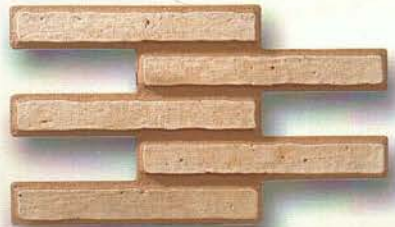

PEINE SIENA/JAEN
9,5 x 19 cm.

SIENA
2,5 x 18 cm.

ÁNGULO SIENA
14,5 x 14,5 x 10 cm.

опубликовано

ГретаВульф
www.gretawolf.ru

GRESBRIK®

2,5 x 18

SIENA 2,5 x 18 cm.