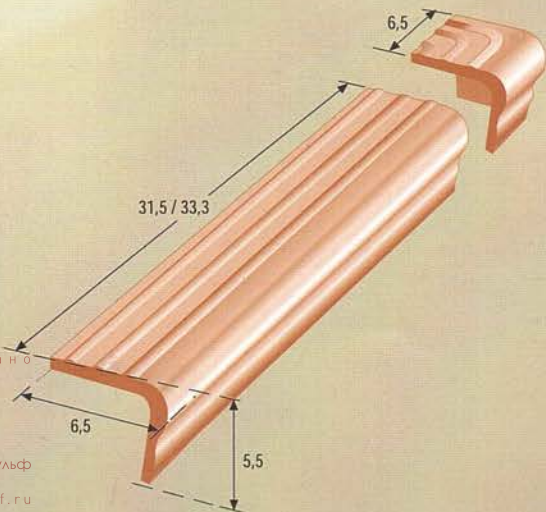

PEINE SIENA/JAEN
9,5 x 19 cm.

SIENA
2,5 x 18 cm.

ÁNGULO SIENA
14,5 x 14,5 x 10 cm.

опубликовано

ГретаВульф
www.gretawolf.ru

GRESBRIK®

2,5 x 18

SIENA 2,5 x 18 cm.

ROMA 2,5 x 18 cm.

PISA 2,5 x 18 cm.

BARI 2,5 x 18 cm.

СОМО 2,5 x 18 cm.

Угловой
элемент
Anclaje de
pieza y ángulo

ГретаВулф
www.gretawolf.ru

TEJA 31,5/33,3 x 5,5 x 6,5 cm.

CUBRO 31,5/33,3 x 5,5 x 6,5 cm.

OLIVINO 31,5/33,3 x 5,5 x 6,5 cm.

COTO 31,5/33,3 x 5,5 x 6,5 cm.

MARRÓN 31,5/33,3 x 5,5 x 6,5 cm.

опубликовано

Gretawulf
ГретаВульф
www.gretawulf.ru

ESCALOGRES®

31,5/33,3 x 5,5 x 6,5

TRIGO 31,5/33,3 x 5,5 x 6,5 cm.