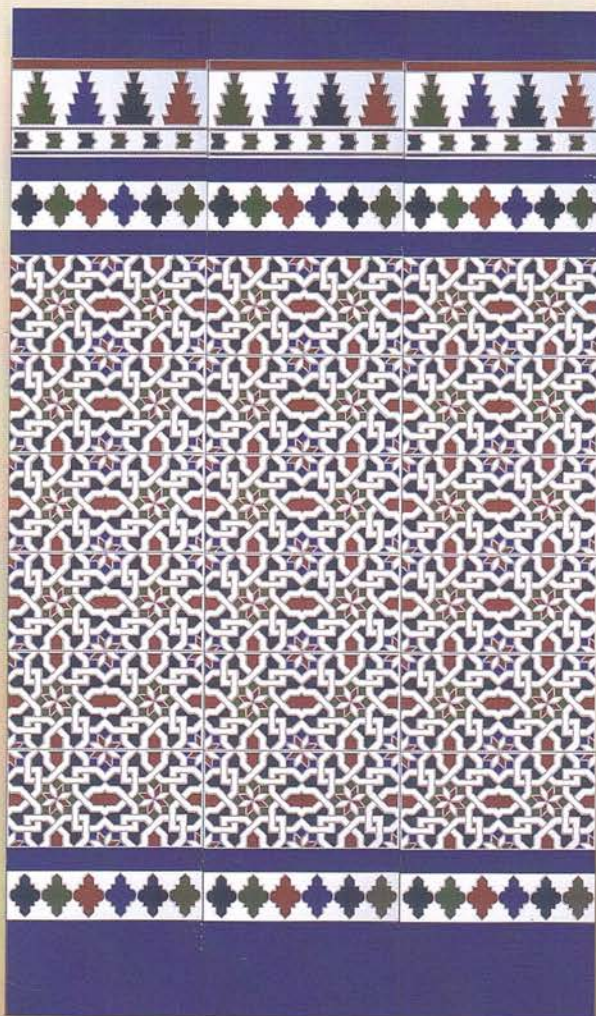

PETUNIA

MOLDURA AZUL
7 x 28 cm.

CENEFAS PETUNIA
14 x 28 cm.

TIRA RELIEVE AZUL
3 x 28 cm.

CALABROTE 4 TINTAS
7 x 28 cm.

PETUNIA
14 x 28 cm.

AZUL LISO
14 x 28 cm.

MOLDURA AZUL
7 x 28 cm.

CNF. AIXA
14 x 28 cm.

TIRA RELIEVE AZUL
3 x 28 cm.

CALABROTE 4 TINTAS
7 x 28 cm.

AIXA
14 x 28 cm.

AZUL LISO
14 x 28 cm.