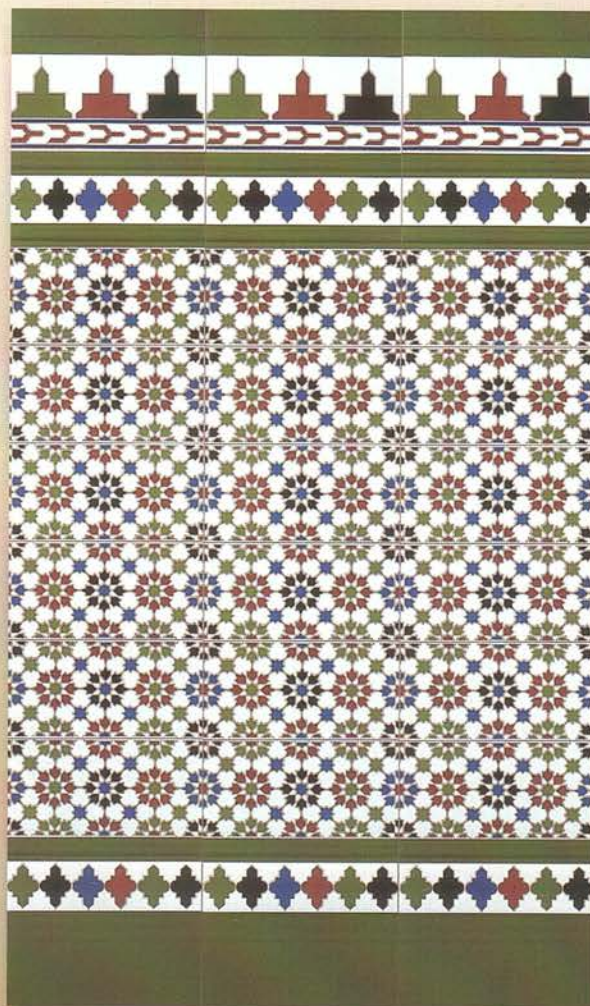

SERIE
color

14 x 28

JAZMÍN

MOLDURA VERDE
7 x 28 cm.

CENEFA JAZMÍN
14 x 28 cm.

TIRA RELIEVE VERDE
3 x 28 cm.

CALABROTE
4 TINTAS
7 x 28 cm.

JAZMÍN
14 x 28 cm.

VERDE LISO
14 x 28 cm.

опубликовано

ГретаВульф
www.gretawolf.ru

Balteser Porcar