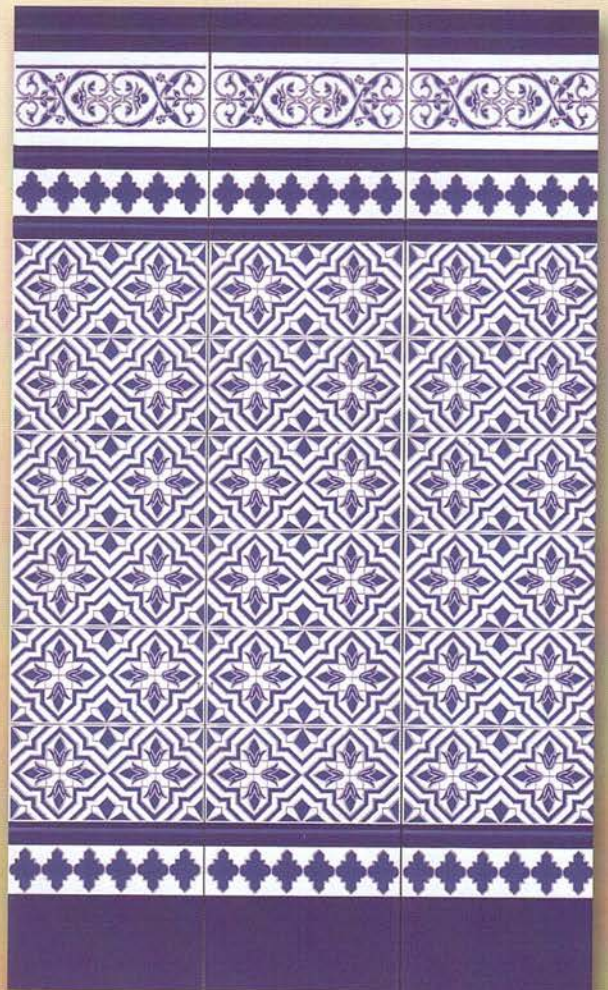

LAYLA

опубликовано