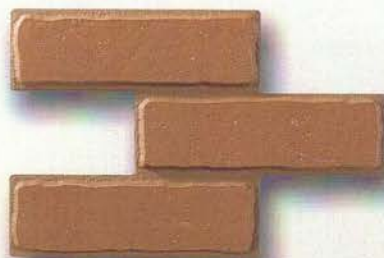

LEÓN 5 x 18 cm.