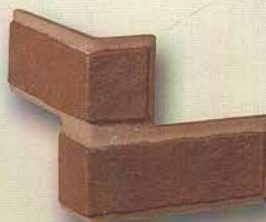

JAÉN 5 x 18 cm.

ÁVILA 5 x 18 cm.

LEÓN 5 x 18 cm.

SORIA 5 x 18 cm.

ÁNGULO SORIA
14,5 x 14,5 x 12,7 cm.
(en todos los colores)
(доступно во всех цветах)

PEINE COMO/SORIA
9,5 x 19 cm.

опубликовано

ГретаВульф