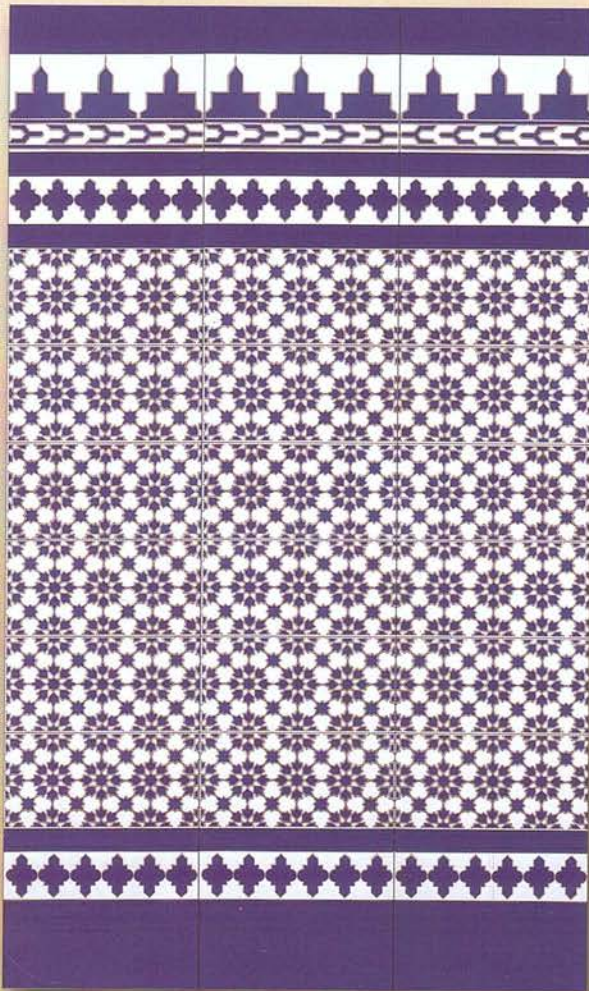

JAZMÍN AZUL