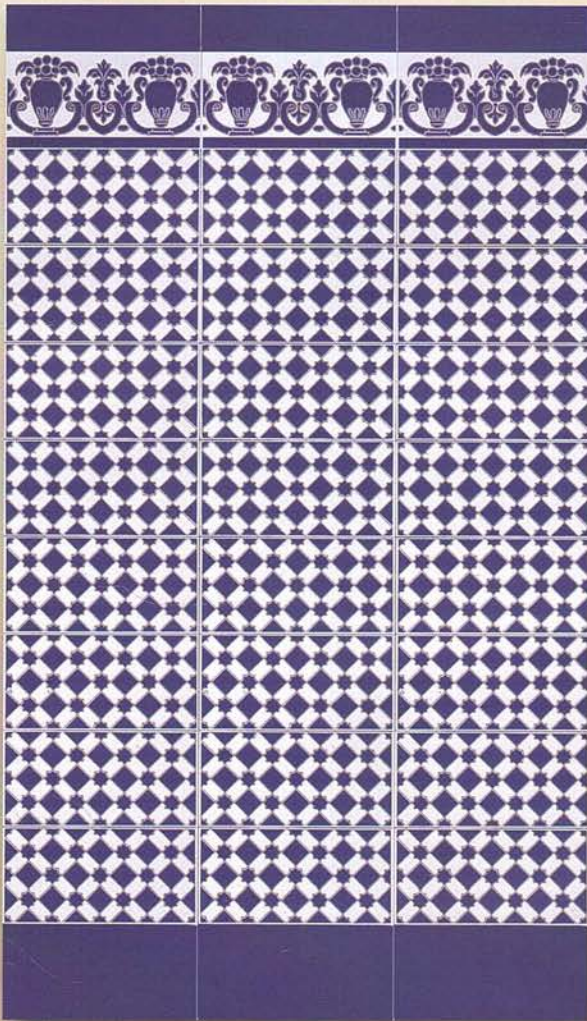

MOLDURA AZUL
7 x 28 cm.

CENEFA MIJAS
14 x 28 cm.

CENEFA ARAL
14 x 28 cm.

TIRA RELIEVE AZUL
3 x 28 cm.

TIRA RELIEVE AZUL
3 x 28 cm.

CALABROTE MIJAS
7 x 28 cm.

CALABROTE ARAL
7 x 28 cm.

MIJAS
14 x 28 cm.

ARAL
14 x 28 cm.

AZUL LISO
14 x 28 cm.

AZUL LISO
14 x 28 cm.

SERIE
COLOR

14 x 28

VELEZ

MOLDURA AZUL
7 x 28 cm.

CENEFA MV AZUL
14 x 28 cm.