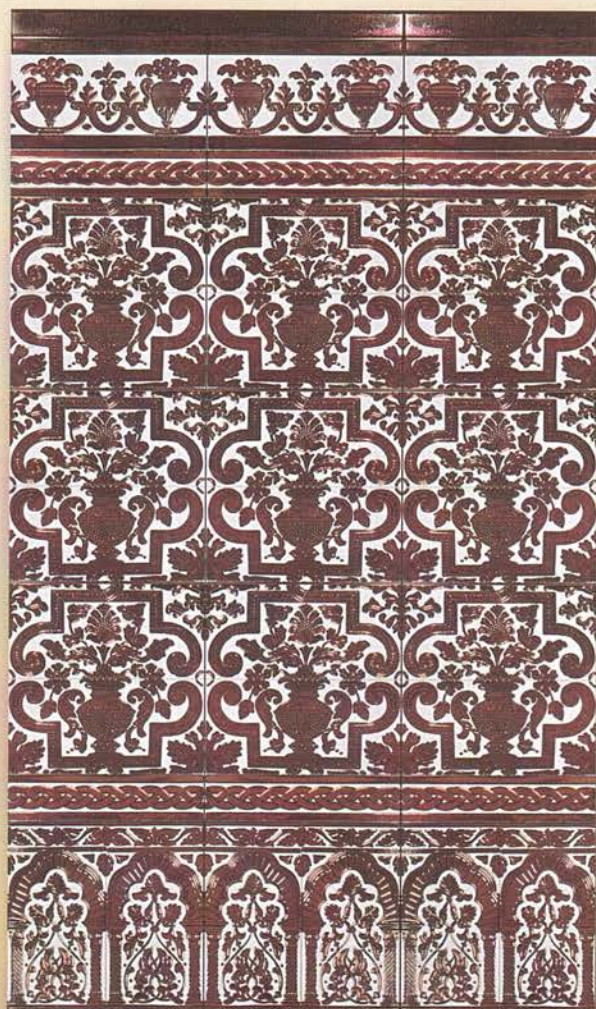

RC-ALHAMBRA