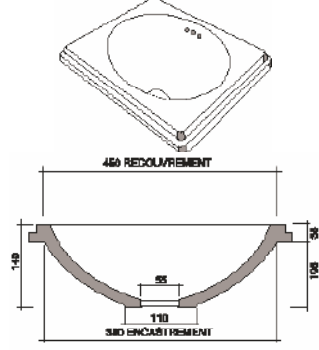

Tian 40x40 Normal  
Глиняная 40x40 Normal

Tian 30x30  
Глиняная 30x30

Tian ovale 35x42  
Овальная глиняная 35x42

Vasque ronde décentrée Ø48  
Раковина круглая, со смещением Ø48

Vasque octogonale Ø50  
Раковина восьмиугольная Ø50