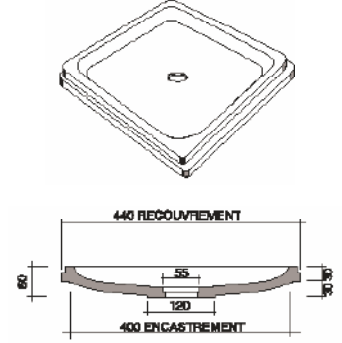

Les Va Раковины

Egouttoir 40x40
Сушилка для посуды 40x40