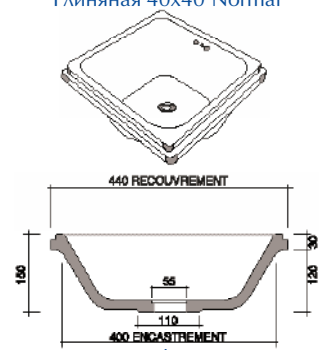

Tian 40x40 Normal  
Глиняная 40x40 Normal

Tian 30x30  
Глиняная 30x30

Tian ovale 35x42  
Овальная глиняная 35x42

Vasque ronde décentrée Ø48  
Раковина круглая, со смещением Ø48

Vasque octogonale Ø50  
Раковина восьмиугольная Ø50