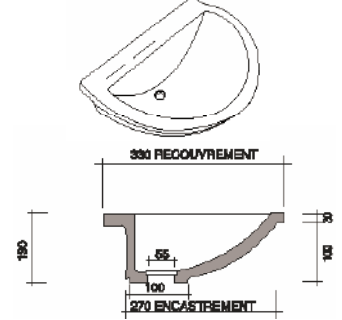

# Les Va Раковины

Egouttoir 40x40  
Сушилка для посуды 40x40

Vasque ronde Ø40  
Раковина круглая Ø40

Lave-main Рукomyйник