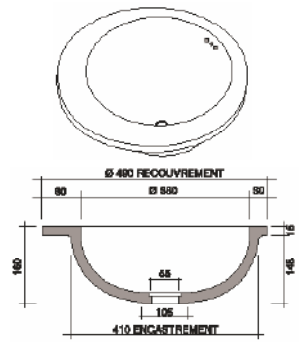

Tian 40x40 Normal  
Глиняная 40x40 Normal

Tian 30x30  
Глиняная 30x30

Tian ovale 35x42  
Овальная глиняная 35x42

Vasque ronde décentrée Ø48  
Раковина круглая, со смещением Ø48

Vasque octogonale Ø50  
Раковина восьмиугольная Ø50