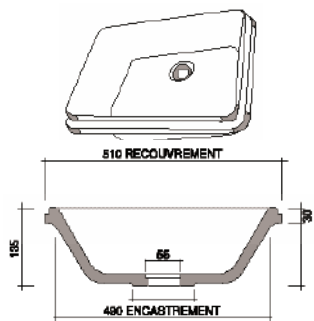

sques

Tian rectangulaire 38,5x50
Глиняная прямоугольная 38,5x50