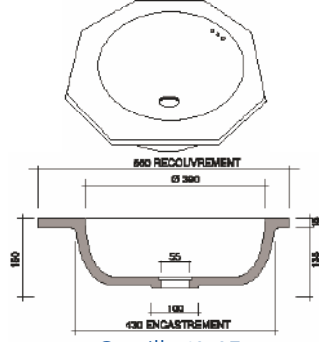

Tian 40x40 Normal  
Глиняная 40x40 Normal

Tian 30x30  
Глиняная 30x30

Tian ovale 35x42  
Овальная глиняная 35x42

Vasque ronde décentrée Ø48  
Раковина круглая, со смещением Ø48

Vasque octogonale Ø50  
Раковина восьмиугольная Ø50