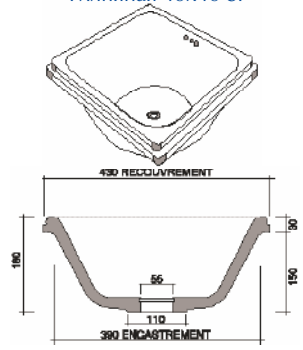

Tian 40x40 Normal  
Глиняная 40x40 Normal

Tian 30x30  
Глиняная 30x30

Tian ovale 35x42  
Овальная глиняная 35x42

Vasque ronde décentrée Ø48  
Раковина круглая, со смещением Ø48

Vasque octogonale Ø50  
Раковина восьмиугольная Ø50