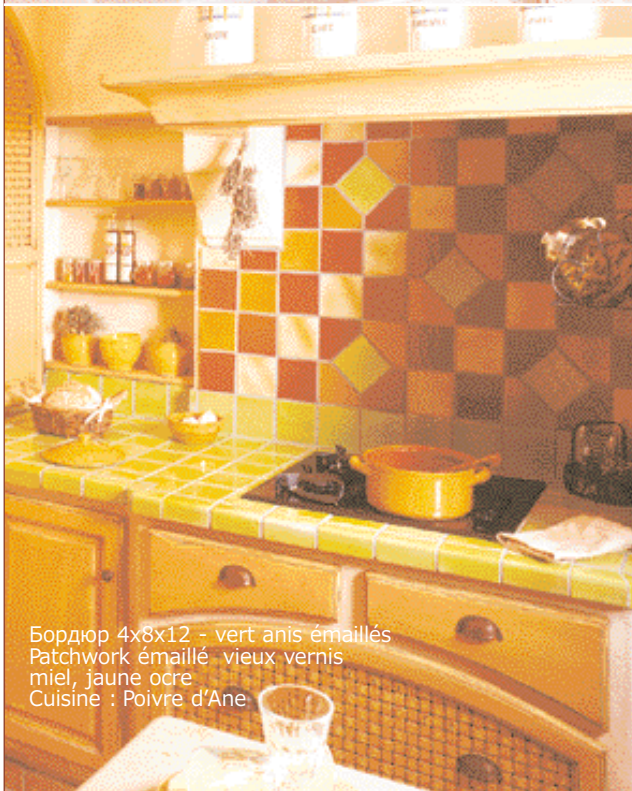

Астрагал n°1
плитка 12x12
patinés jaune d'or

Бордюр 4x8x12 - vert anis émaillés
Patchwork émaillé vieux vernis
miel, jaune ocre
Cuisine : Poivre d'Ane