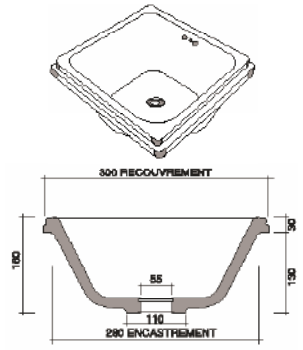

Tian 40x40 Normal  
Глиняная 40x40 Normal

Tian 30x30  
Глиняная 30x30

Tian ovale 35x42  
Овальная глиняная 35x42

Vasque ronde décentrée Ø48  
Раковина круглая, со смещением Ø48

Vasque octogonale Ø50  
Раковина восьмиугольная Ø50