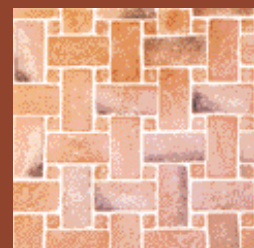

Композиция №3