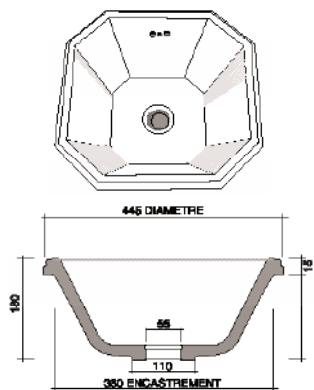

Tian octogonal
Глиняная восьмиугольная