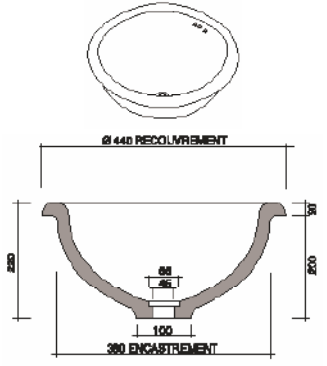

Vasque ronde Ø40
Раковина круглая Ø40