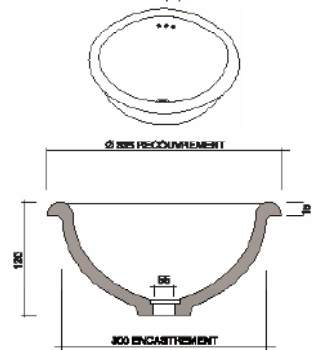

Vasque ronde Ø28
Раковина круглая Ø28