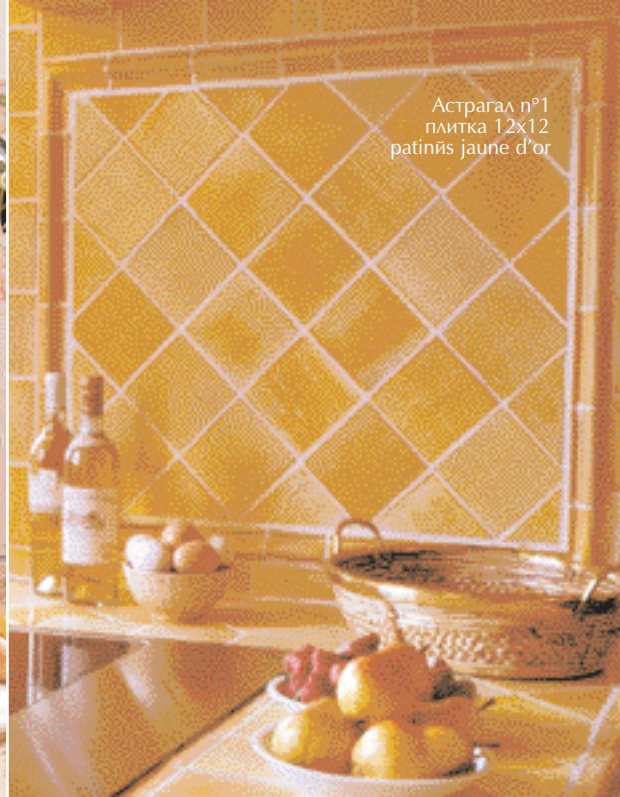

Астрагал n°1
плитка 12x12
patinés jaune d'or

Бордюр 4x8x12 - vert anis émaillés
Patchwork émaillé vieux vernis
miel, jaune ocre
Cuisine : Poivre d'Ane