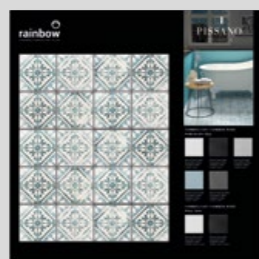

Rainbow
Panel Técnico
Technical Panel
1010x1010 cm.