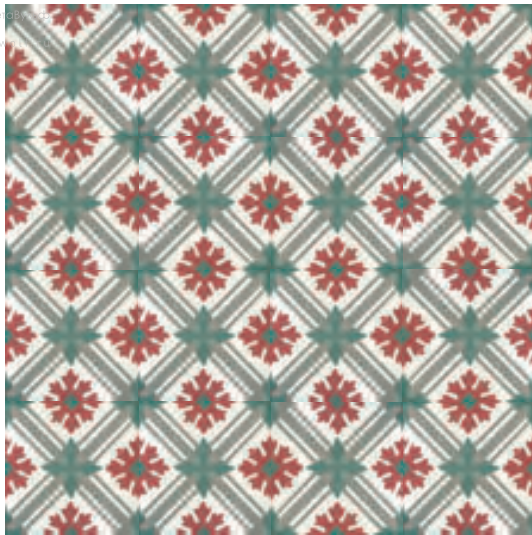

№ 53007  
14,1 x 14,1 cm

№ 52007  
14,1 x 14,1 cm

№ 54007  
14,1 x 14,1 cm

№ 55007  
14,1 x 14,1 cm

№ 56007  
14,1 x 14,1 cm

№ 53/141  
14,1 x 14,1 cm

№ 54/141  
14,1 x 14,1 cm

VIA предлагает множество вариантов укладки цементно-мозаичных полов, используя плитки этого дизайна. Можно получить как простой, так и сложный рисунок, сочетающий в себе геометрический орнамент и цветочные мотивы. Соединяясь по кругу, эти плитки образуют единый узор.