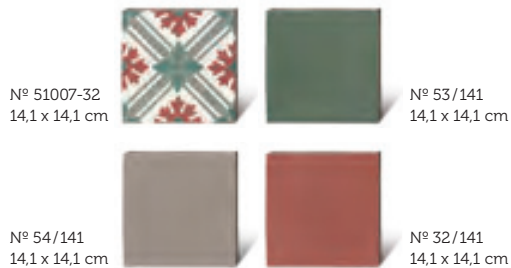

---

№ 51014  
20 x 20 cm

№ 71  
20 x 20 cm

№ 52  
20 x 20 cm

№ 51023  
20 x 20 cm

№ 33  
20 x 20 cm

№ 53  
20 x 20 cm

№ 10700  
14,1 x 14,1 cm

№ 53007  
14,1 x 14,1 cm

№ 52007  
14,1 x 14,1 cm

№ 54007  
14,1 x 14,1 cm

№ 55007  
14,1 x 14,1 cm

№ 56007  
14,1 x 14,1 cm

№ 53/141  
14,1 x 14,1 cm

№ 54/141  
14,1 x 14,1 cm

VIA предлагает множество вариантов укладки цементно-мозаичных полов, используя плитки этого дизайна. Можно получить как простой, так и сложный рисунок, сочетающий в себе геометрический орнамент и цветочные мотивы. Соединяясь по кругу, эти плитки образуют единый узор.