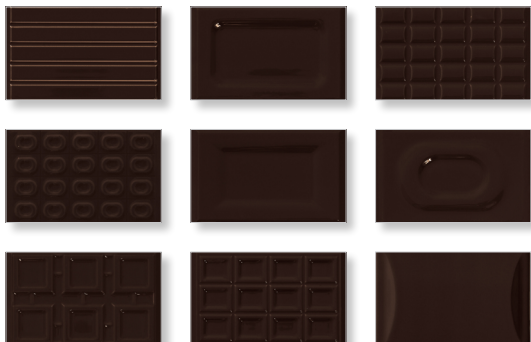

## 12\*18 см

JOYFUL GRIS MIX

EMQ05M

JOYFUL BLUE FONCE MIX

EMQ06M

JOYFUL CHOCOLATE MIX

EMQ07M