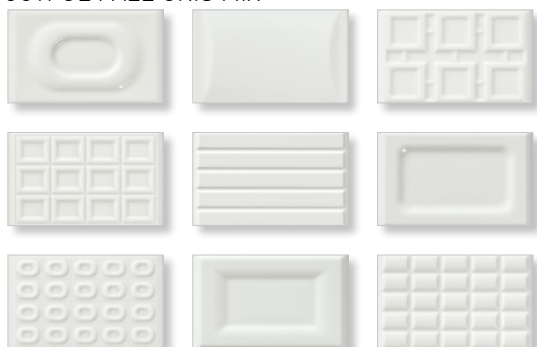

# КЕРАМИЧЕСКИЙ ГРАНИТ  
# КЕРАМИЧЕСКАЯ ПЛИТКА

12\*18 см

JOYFUL BLANC MIX

EMQ01M

JOYFUL NOIR MIX

EMQ02M

JOYFUL PALE GRIS MIX

EMQ03M