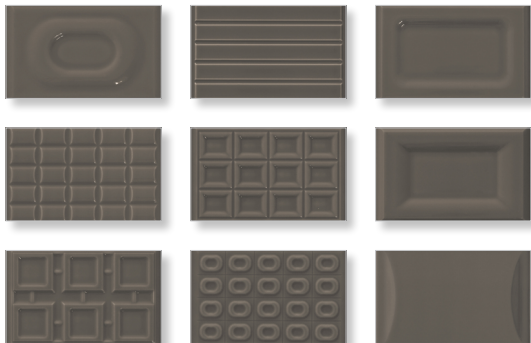

ELEVEN CO

КЕРАМИЧЕСКИЙ ГРАНИТ
КЕРАМИЧЕСКАЯ ПЛИТКА

12*18 см

JOYFUL GRIS MIX

EMQ05M

JOYFUL BLUE FONCE MIX