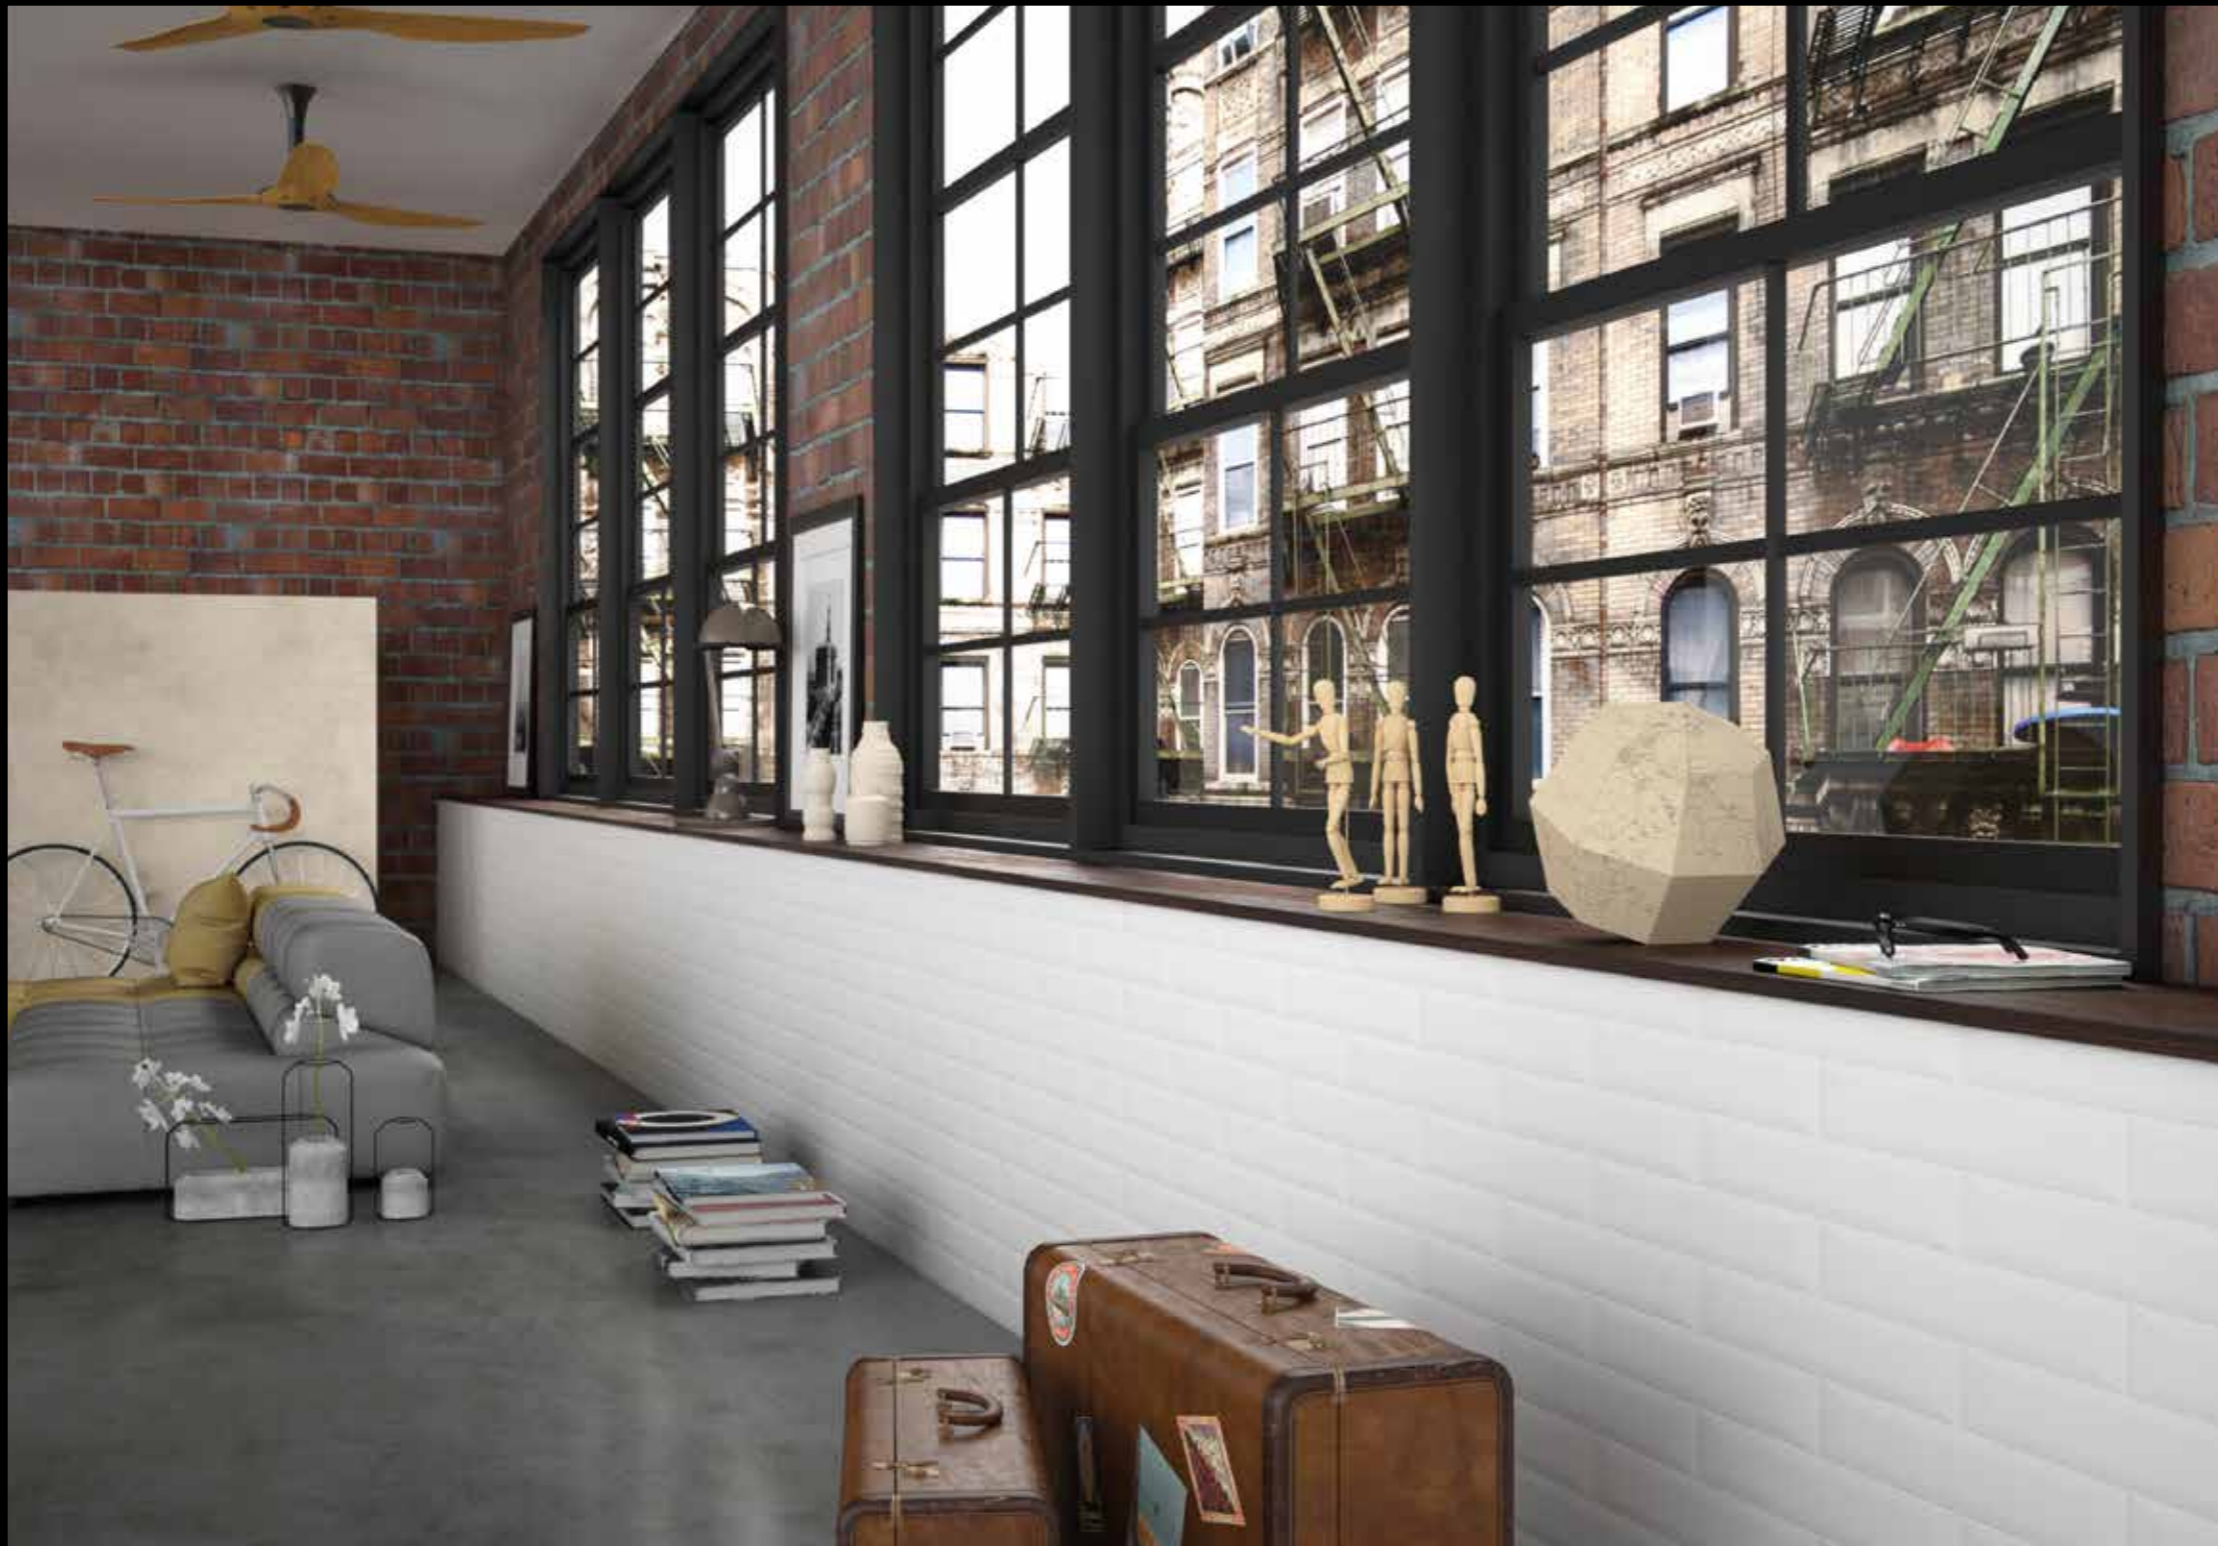

Manhattan

Por fin en casa
después de un largo
día de trabajo.

Finally, home after a
long workday.

© Manhattan Bisel Blanco Mate 7,5x30 cm

о п у б л и к о в а н о

GW
Грета Вульф

www.gretawolf.ru

Manhattan