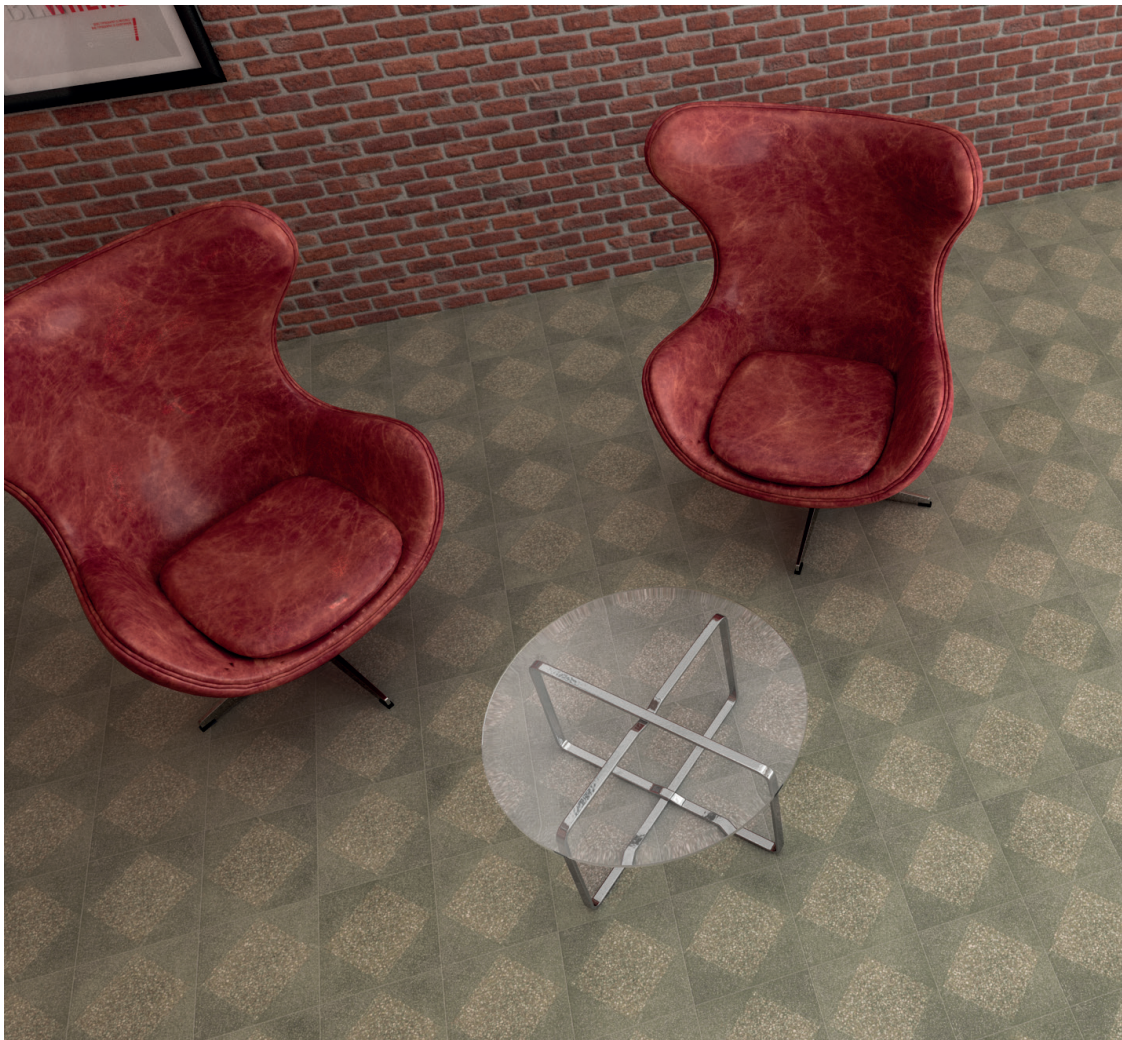

(29,75 x 29,75 cm - 11.71" x 11.71")

Terrazzo grey decor 30x30

G-1284

Terrazzo Grey Decor 30x30 - Nanoterratec White Natural 90x90

Terrazzo Grey Decor 30x30

Terrazzo Grey Decor 30x30 -Regeneration White Natural 90x90