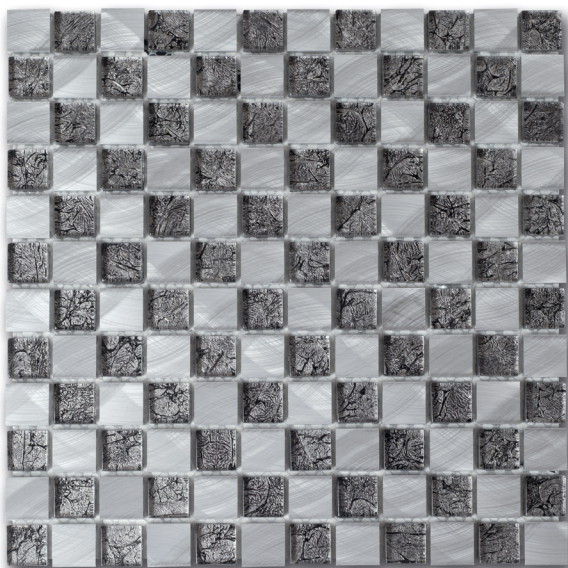

# ALUM'EMOI

МОЗАИКА ИЗ ХРОМА И СТЕКЛА

Блоки 30 x 30 см  
Толщина : 10 mm

[DÉTAIL 1]

[DÉTAIL 2]

[DÉTAIL 3]

[DÉTAIL 4]

▲ CUBIC INOX VERRE NOIR - ALU3030C15 **18CP** /// [VOIR DÉTAIL 1]