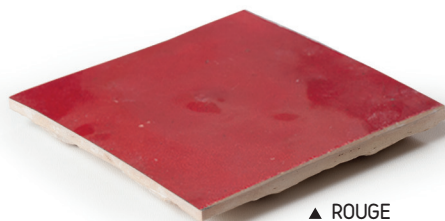

▲ ROUGE
NOU1010C46 (15FM)