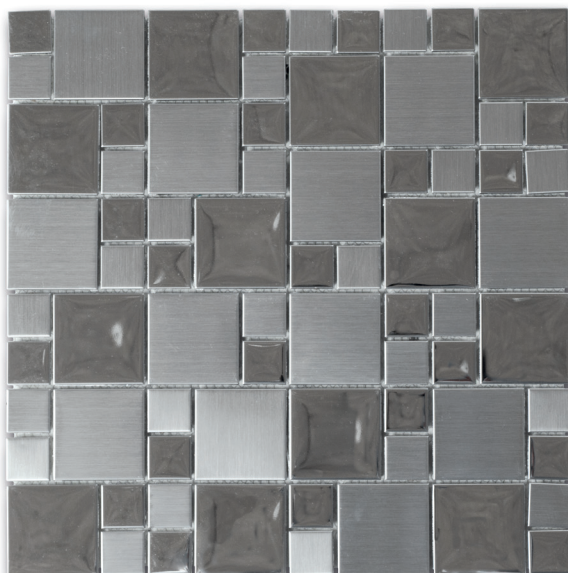

# ALUM'EMOI

МОЗАИКА ИЗ ХРОМА И СТЕКЛА

Блоки 30 x 30 см  
Толщина : 10 mm

[DÉTAIL 1]

[DÉTAIL 2]

[DÉTAIL 3]

[DÉTAIL 4]

▲ CUBIC INOX VERRE NOIR - ALU3030C15 **18CP** /// [VOIR DÉTAIL 1]

▲ VERRALU NOIR - ALU3030C17 **18CP** /// [VOIR DÉTAIL 2]

▲ CUBIC INOX MÉTAL - ALU3030C14 **18CP** /// [VOIR DÉTAIL 3]

▲ CUBIC ALU BARETTE NOIRE - ALU3030C16 **18CP** /// [VOIR DÉTAIL 4]

ALUM'EMOI | ВЕСЕЛАЯ, МОДНАЯ, ГЛАДКАЯ.