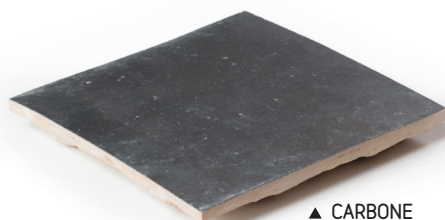

▲ CARBONE
NOU1010C49 (15FM)

Новая Майолика | БЛАГОРОДНАЯ, ВЕЛИЧЕСТВЕННАЯ, ИЗЫСКАННАЯ.