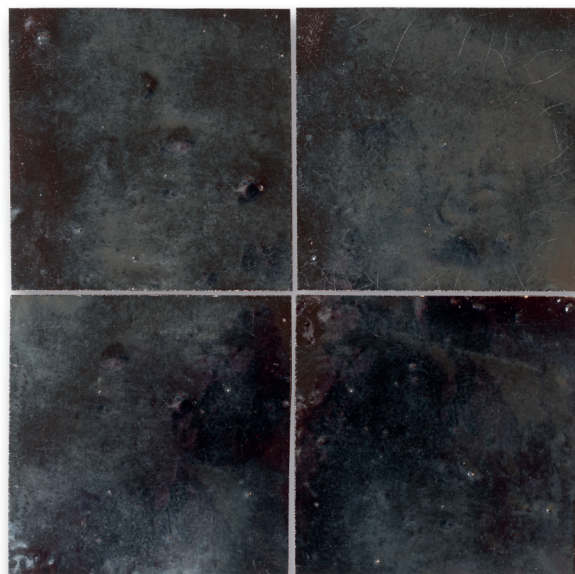

Новая Майолика

ТРАДИЦИОННАЯ ГАММА

.....

10x10 см // Толщина : 11 mm

РУЧНОЕ ИЗГОТОВЛЕНИЕ

НЕРОВНЫЕ КРАЯ

▲ MÉTAL
NOU1010C52 (15FM)