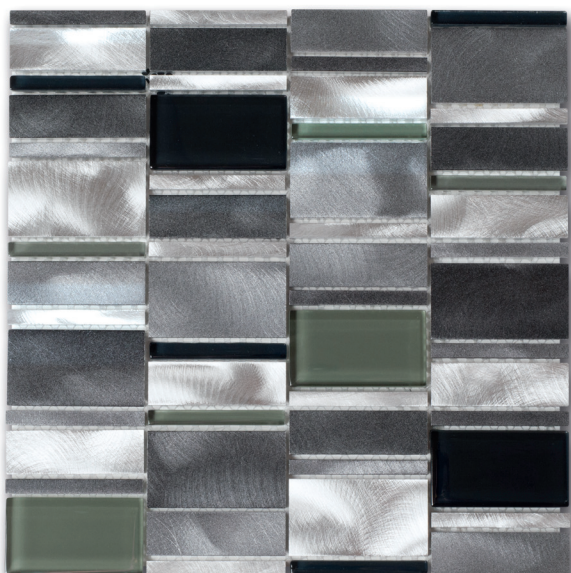

▲ CUBIC ALU BARETTE NOIRE - ALU3030C16 **18CP** /// [VOIR DÉTAIL 4]

ALUM'EMOI | ВЕСЕЛАЯ, МОДНАЯ, ГЛАДКАЯ.