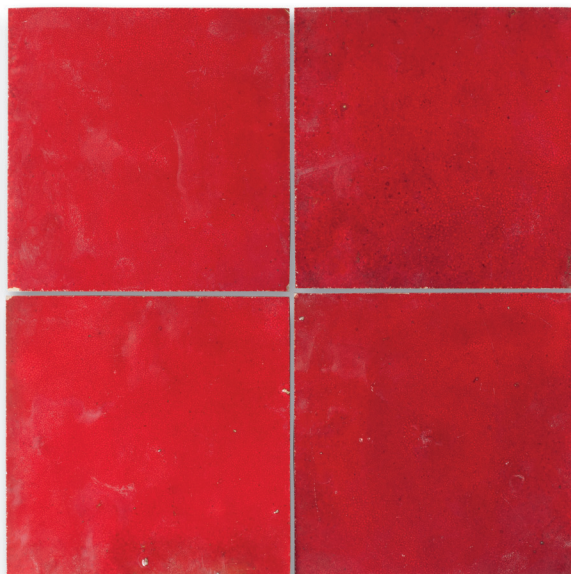

Новая Майолика

ТРАДИЦИОННАЯ ГАММА

.....

10x10 см // Толщина : 11 mm

РУЧНОЕ ИЗГОТОВЛЕНИЕ

НЕРОВНЫЕ КРАЯ

▲ MÉTAL
NOU1010C52 (15FM)