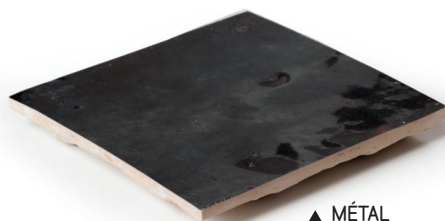

Новая Майолика

ТРАДИЦИОННАЯ ГАММА

.....

10x10 см // Толщина : 11 mm

РУЧНОЕ ИЗГОТОВЛЕНИЕ

НЕРОВНЫЕ КРАЯ

▲ MÉTAL
NOU1010C52 (15FM)