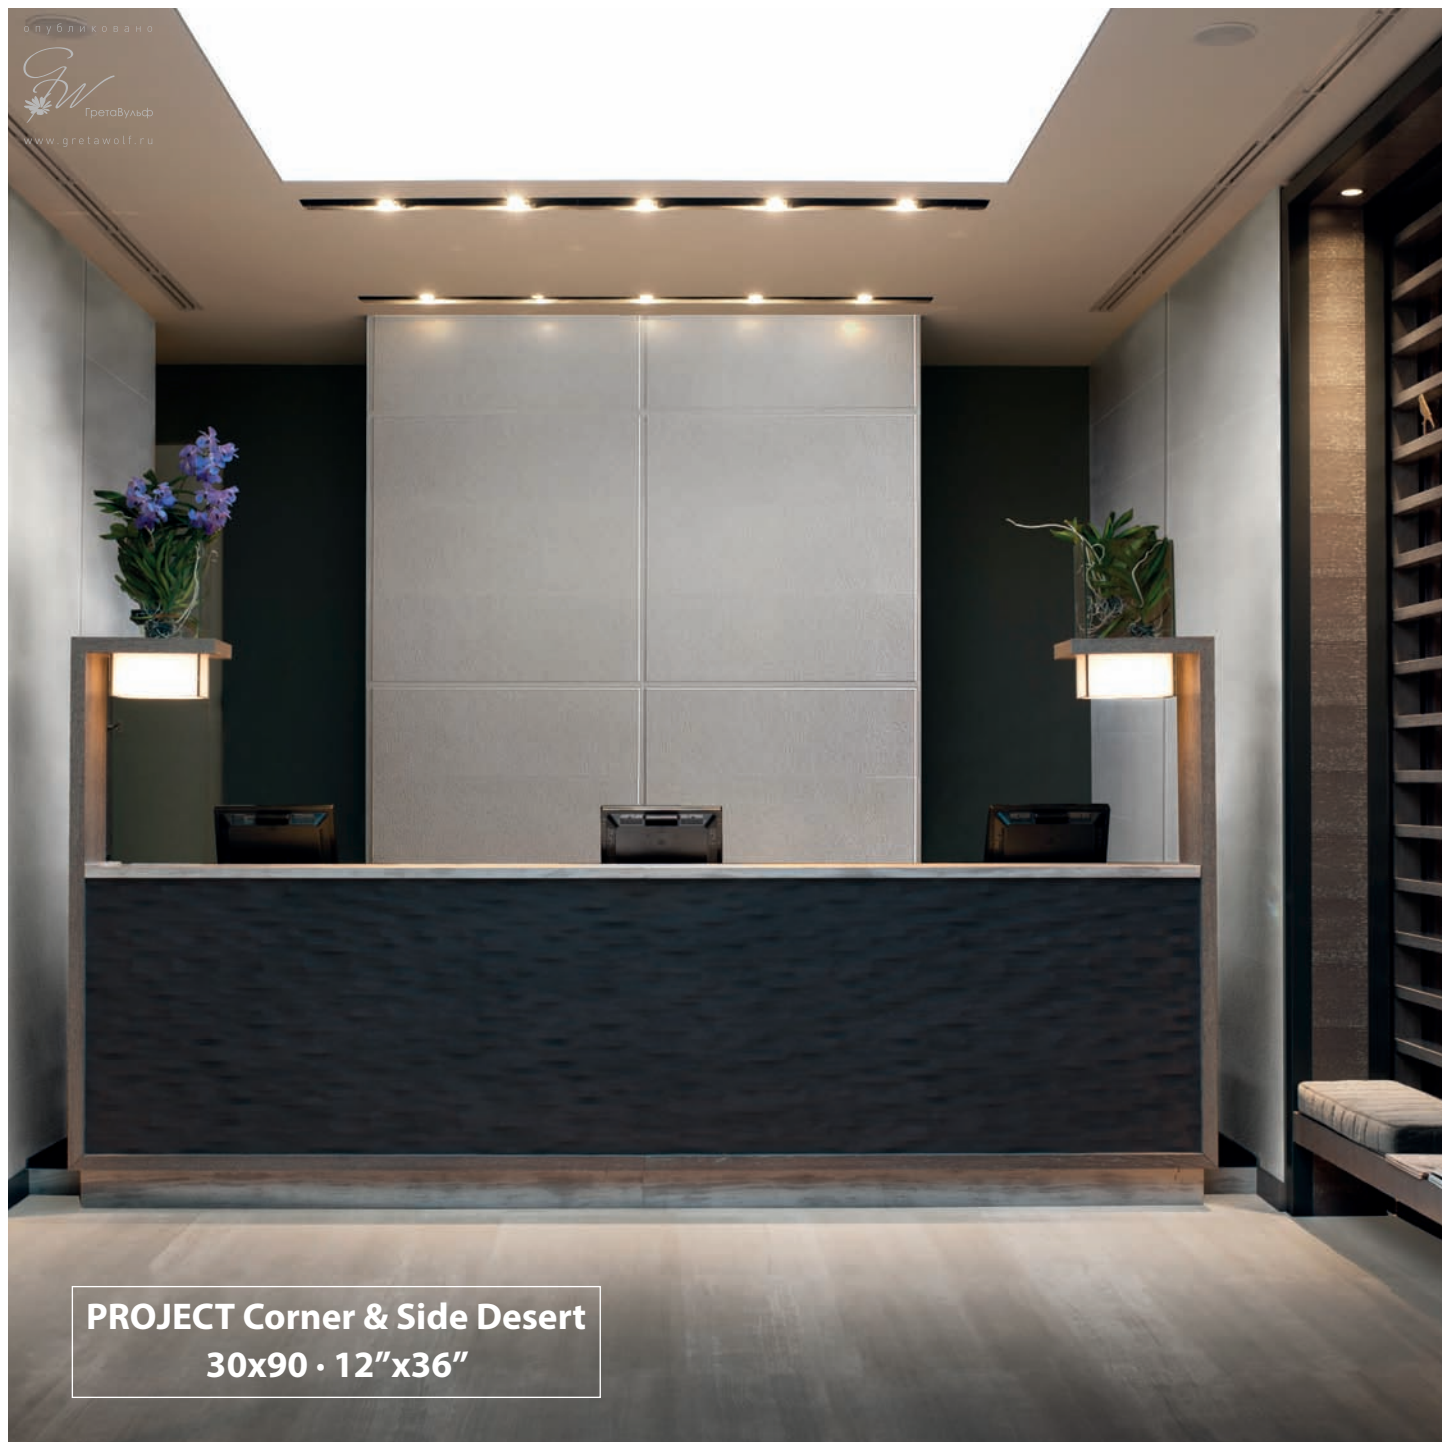

опубликовано

GW
ГретаВульф
www.gretawolf.ru

PROJECT Corner & Side Desert
30x90 · 12"x36"