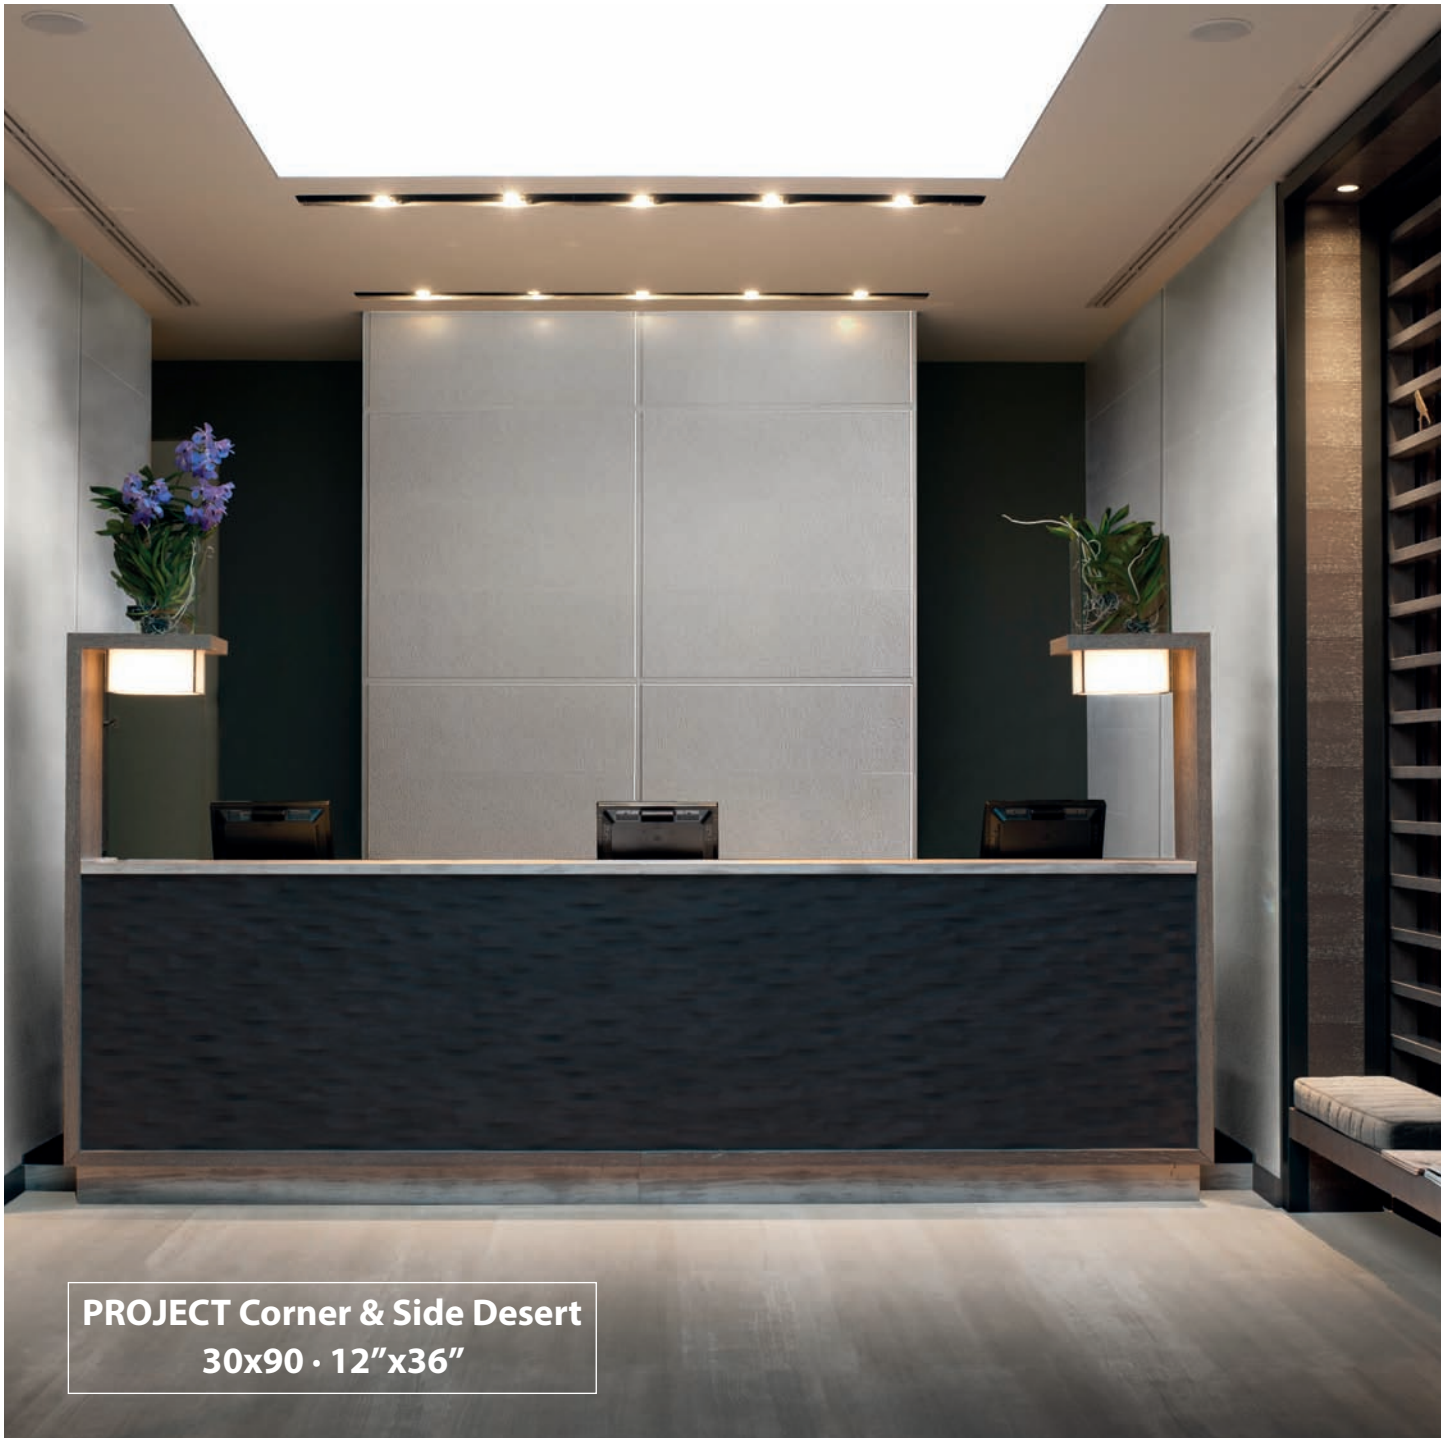

PROJECT Corner & Side Desert
30x90 · 12"x36"

PROJECT Corner & Side Desert
30x90 · 12"x36"