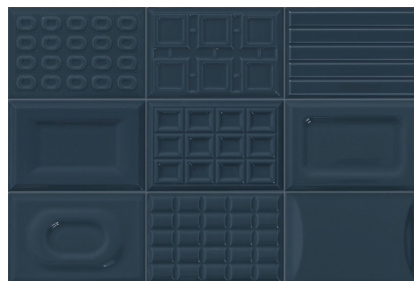

# JOYFUL

APPLE GRIS BASE  
EMQ03P  
12X18x0,8 см

PALE GRIS MIX  
EMQ03M

Случайный микс из 9 рельефов.  
Поставляется коробками по 0,5 кв.м.

# JOYFUL

**CREMA BASE**  
**EMQ04P**  
12X18x0,8 см

**GRIS BASE**  
**EMQ05P**  
12X18x0,8 см

**CREMA MIX**  
**EMQ04M**

**GRIS MIX**  
**EMQ05M**

Случайный микс из 9 рельефов. Поставляется коробками по 0,5 кв.м.

# JOYFUL

BLUE FENCE BASE  
EMQ06P  
12X18x0,8 см

CHOCOLATE BASE  
EMQ07P  
12X18x0,8 см

BLUE FENCE MIX  
EMQ06M

CHOCOLATE MIX  
EMQ07M

Случайный микс из 9 рельефов. Поставляется коробками по 0,5 кв.м.