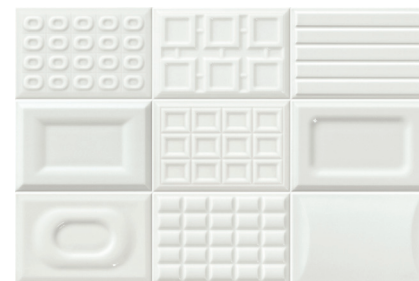

# ELEVEN ART TILE

ДЕКОРИРОВАННЫЙ КЕРАМОГРАНИТ

ELEVEN Co

CHOCOLATE

A decorative wall panel composed of white and black square tiles with various embossed patterns. In the foreground, a white cylindrical vase holds several purple roses.

# JOYFUL

**BLANC  
EMQ01P**  
12X18x0,8 см

**NOIR  
EMQ02P**  
12X18x0,8 см

**BLANC MIX  
EMQ01M**

**NOIR MIX  
EMQ02M**

Случайный микс из 9 рельефов. Поставляется коробками по 0,5 кв.м.

# JOYFUL

APPLE GRIS BASE  
EMQ03P  
12X18x0,8 см

PALE GRIS MIX  
EMQ03M

Случайный микс из 9 рельефов.  
Поставляется коробками по 0,5 кв.м.