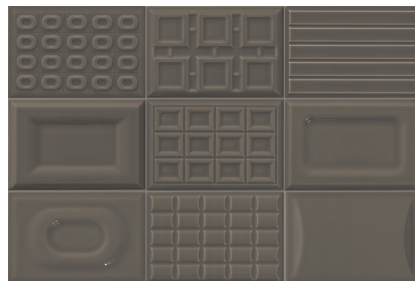

# ELEVEN ART TILE

ДЕКОРИРОВАННЫЙ КЕРАМОГРАНИТ

ELEVEN Co

CHOCOLATE

A decorative wall panel composed of white and black square tiles with various embossed patterns. In the foreground, a white cylindrical vase holds several purple roses.

# JOYFUL

APPLE GRIS BASE  
EMQ03P  
12X18x0,8 см

PALE GRIS MIX  
EMQ03M

Случайный микс из 9 рельефов.  
Поставляется коробками по 0,5 кв.м.

# JOYFUL

**CREMA BASE**  
**EMQ04P**  
12X18x0,8 см

**GRIS BASE**  
**EMQ05P**  
12X18x0,8 см

**CREMA MIX**  
**EMQ04M**

**GRIS MIX**  
**EMQ05M**

Случайный микс из 9 рельефов. Поставляется коробками по 0,5 кв.м.

# JOYFUL

BLUE FENCE BASE  
EMQ06P  
12X18x0,8 см

CHOCOLATE BASE  
EMQ07P  
12X18x0,8 см

BLUE FENCE MIX  
EMQ06M

CHOCOLATE MIX  
EMQ07M

Случайный микс из 9 рельефов. Поставляется коробками по 0,5 кв.м.