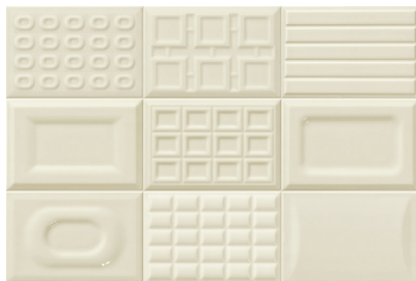

CREMA MIX
EMQ04M