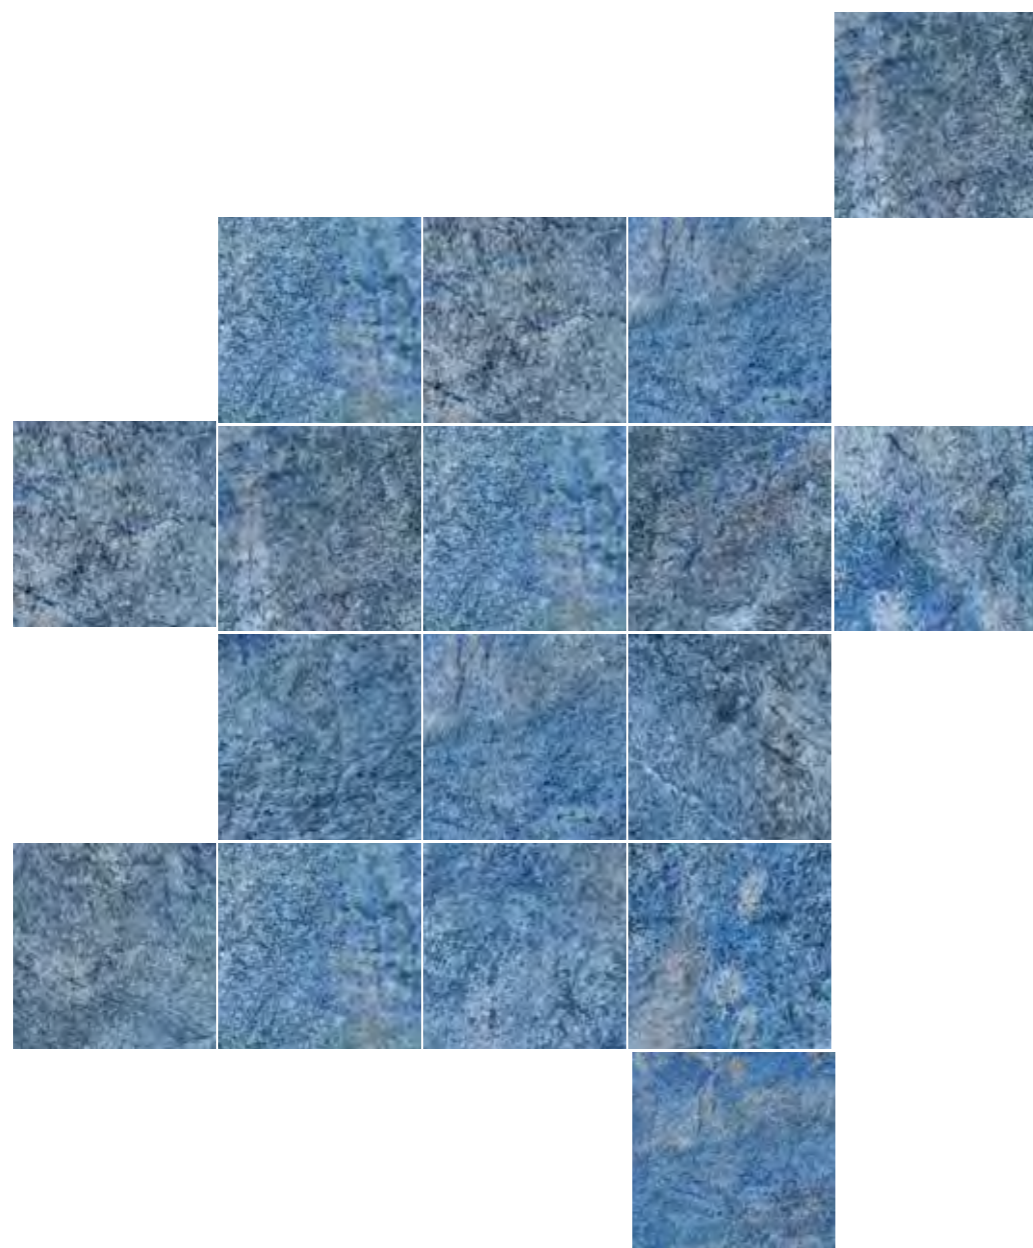

## INDEX BY SIZE

[www.bestile.es](http://www.bestile.es)

**30x60 cm. / 11.8"x23.6"**

-DA VINCI 10, -GOYA 16, -MATISSE 24, -MONET 30, -PICASSO 36, -REMBRANDT 42, -RENOIR 44,  
-VAN GOGH 50, -GRAVITY 56, -ATTRACT 64, -PISANO 68, -RODIN 72, -DURERO 76, -JULIETTE 90, -NIELSEN 92