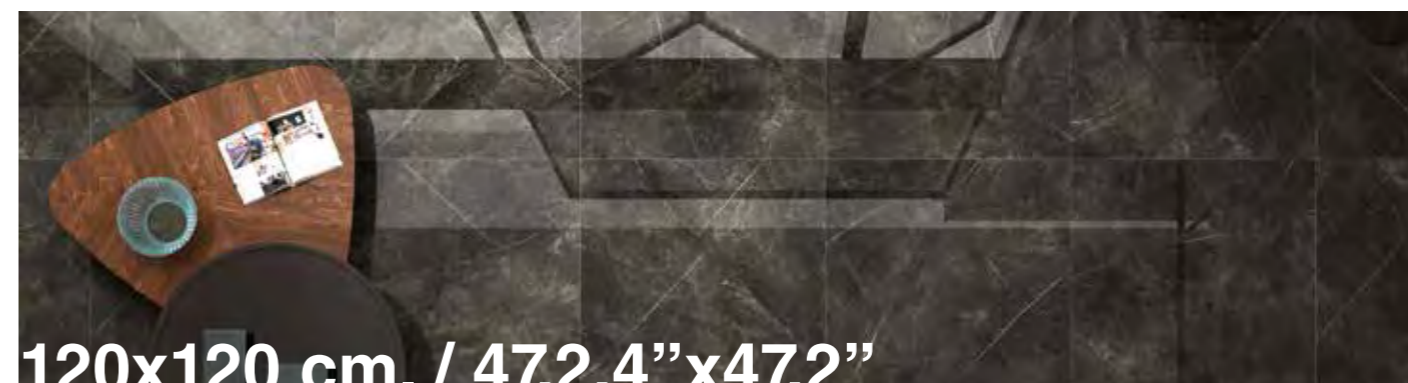

120x120 cm. / 47.2"x47.2"

-GAUGUIN 86