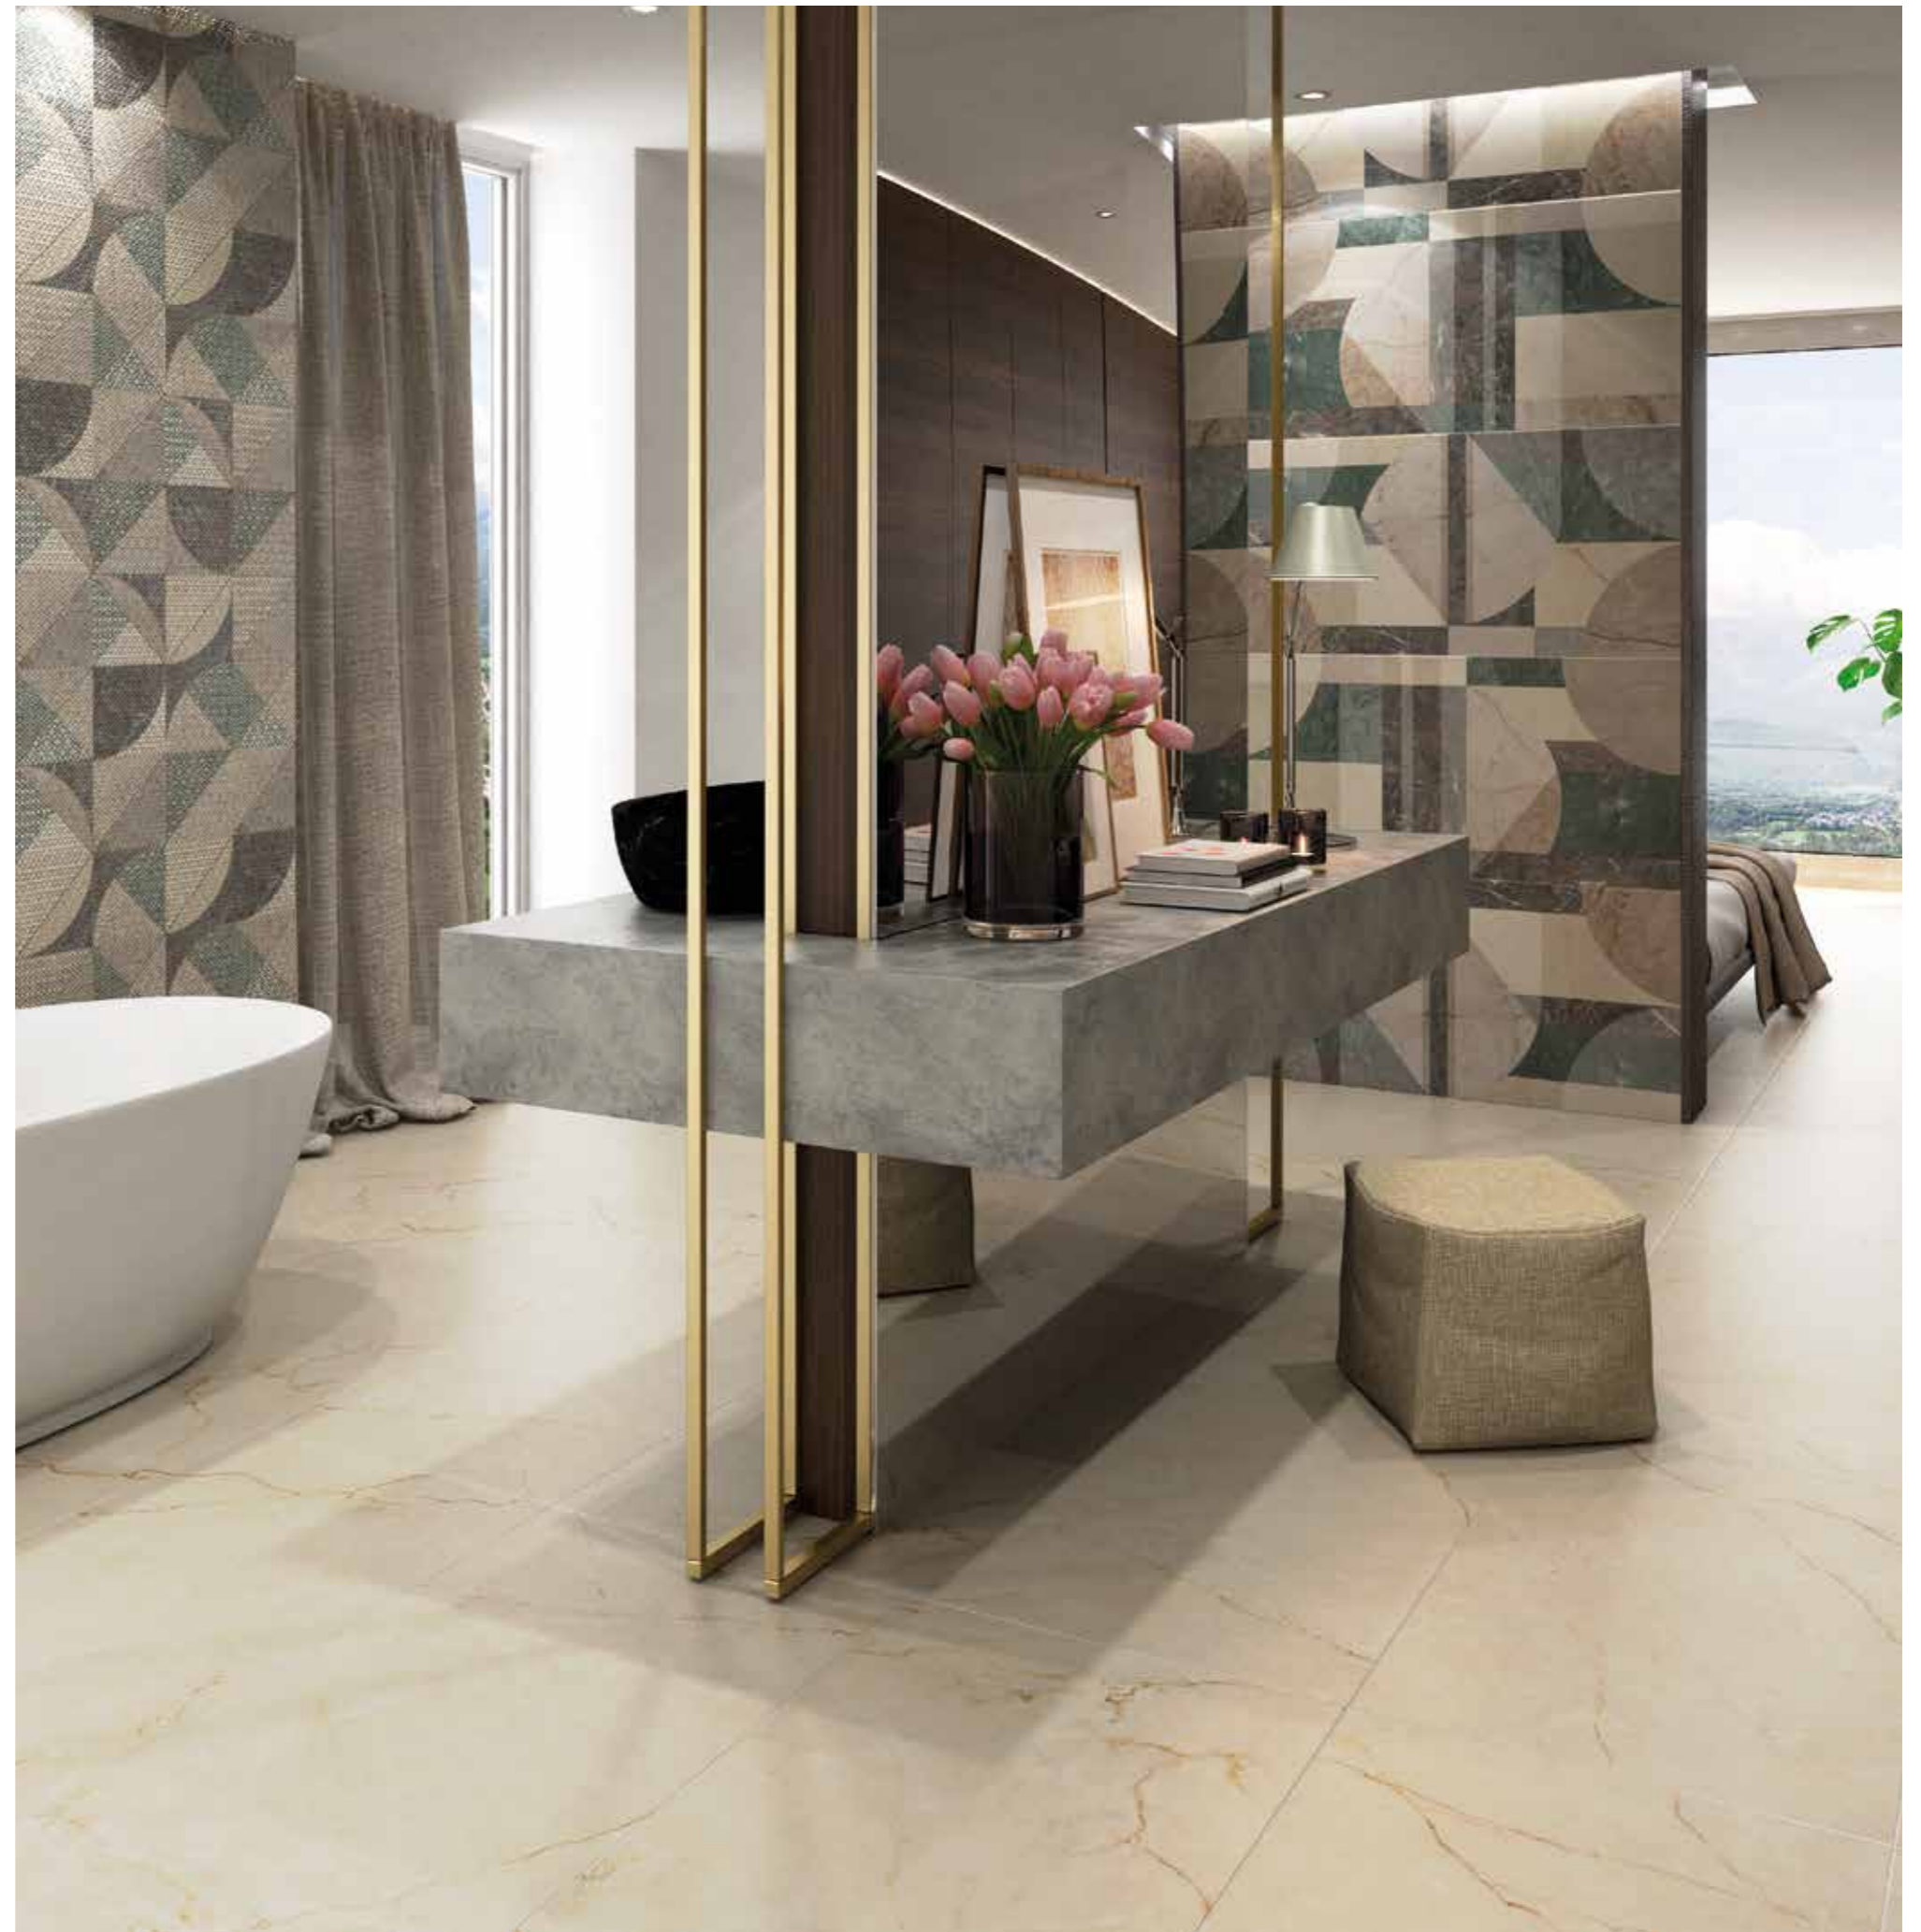

### Renoir

Renoir Mate 60x120 cm. / 23,6"x47,2"

Klee Warm 03 60x120 cm. / 23,6"x47,2"

\*Anette Warm 22,5x22,5 / 8,8"x8,8"

\*Anette 22,5x22,5cm.+ Info. Catalog 7 - Hydraulic Lovers

-VAN GOGH 50-

# VAN GOGH