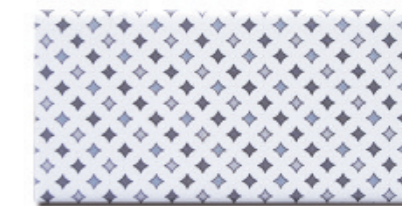

опубликовано

MANHATILES

COLORS

Tiles 7,5 x 15 cm
 Thickness: 6 mm
 88 pieces/m²
 white background

www.gretawolf.ru

TILES 7,5 X 15 cm

PATCHWORK
 Random mix of 12 designs

LIBERTY
 MAN7515CL01 6H M

о п у б л и к о в а н о

MANHATILES

COLORS

Грета Вульф

www.gretawolf.ru

Tiles 7,5 x 15 cm
 Thickness: 6 mm
 88 pieces/m²
 White background

TILES 7,5 X 15 cm

PATCHWORK
 Random mix of 15 designs