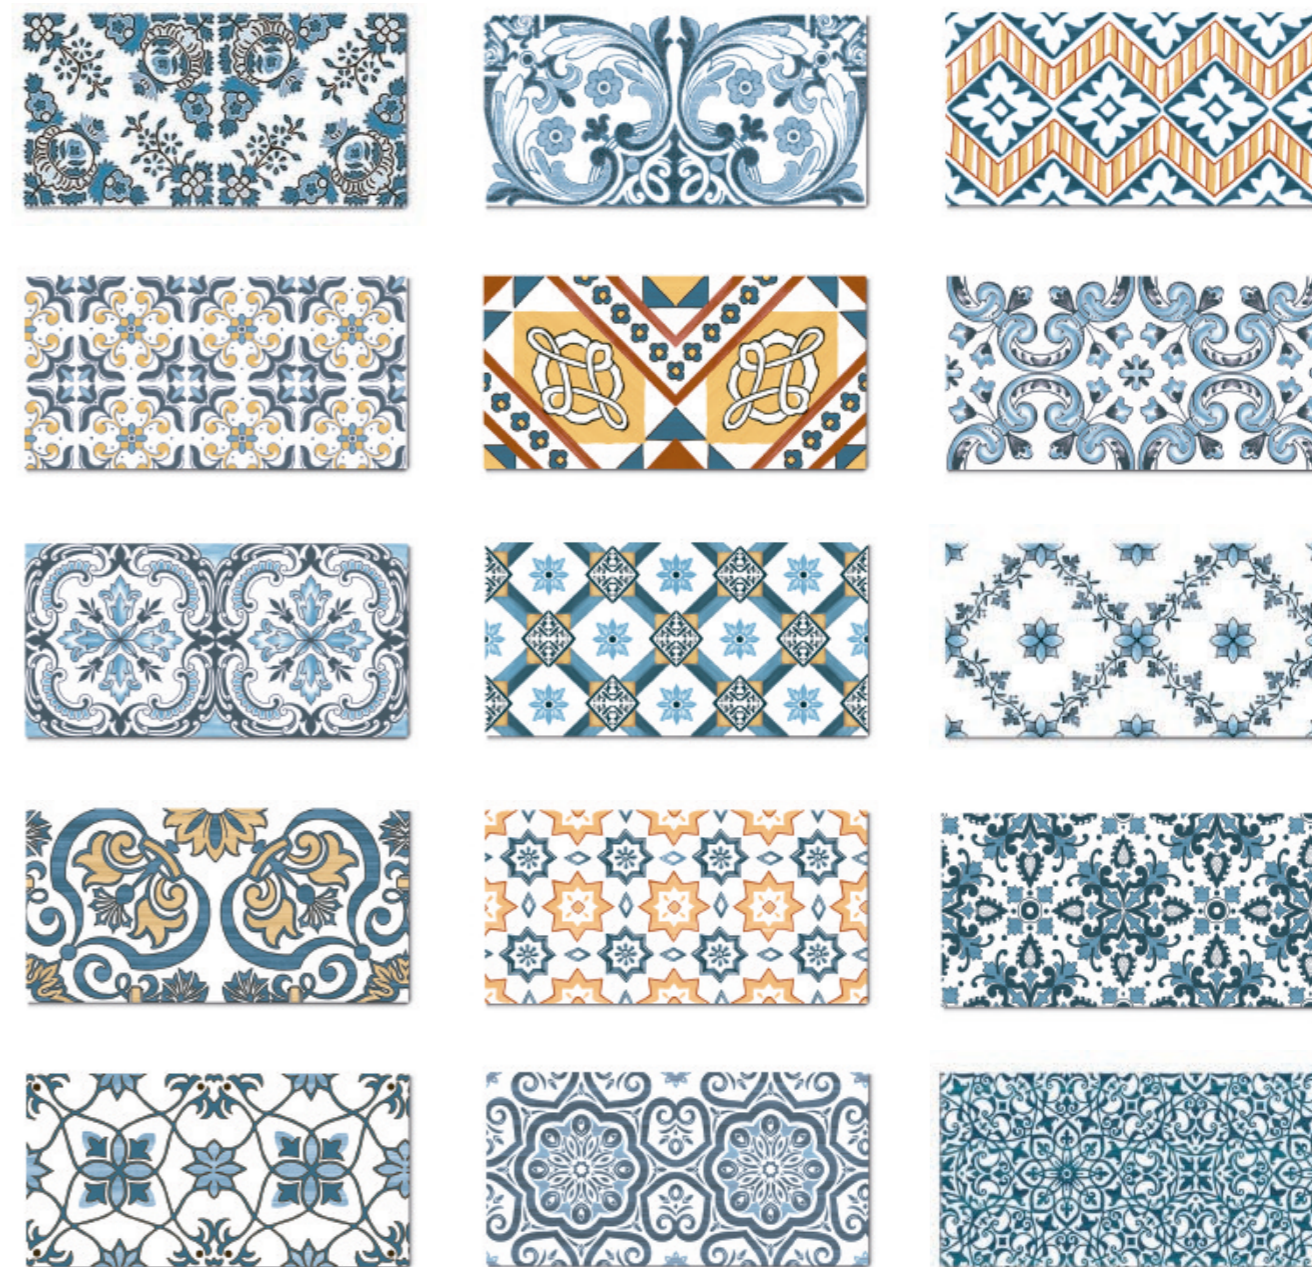

о п у б л и к о в а н о

MANHATILES

COLORS

Грета Вульф

www.gretawolf.ru

Tiles 7,5 x 15 cm
 Thickness: 6 mm
 88 pieces/m²
 White background

TILES 7,5 X 15 cm

PATCHWORK
 Random mix of 15 designs

LIBERTY SUN
 MAN7515CLS02 6H M

COLORS

TILES 7,5 X 15 cm

PATCHWORK - Random mix of 9 designs

SEVENTIES BROWN
MAN7515CSEV2 6H M

Tiles 7,5 x 15 cm

Thickness: 6 mm

88 pieces/m²

White background

опубликовано

Грета Вујасић

www.gretawolfram.com

TILES 7,5 X 15 cm

PATCHWORK - White background - Random mix of 9 designs

SEVENTIES BLUE
MAN7515CSEV1 6H M

COLORS

TILES 7,5 X 15 cm

PATCHWORK
Random mix of 27 designs

RELIEF
MAN7515CREL1 6H M

Tiles 7,5 x 15 cm
Thickness: 6 mm
88 pieces/m²
White background

опубликовано

Грета Вульф

www.gretawolf.ru