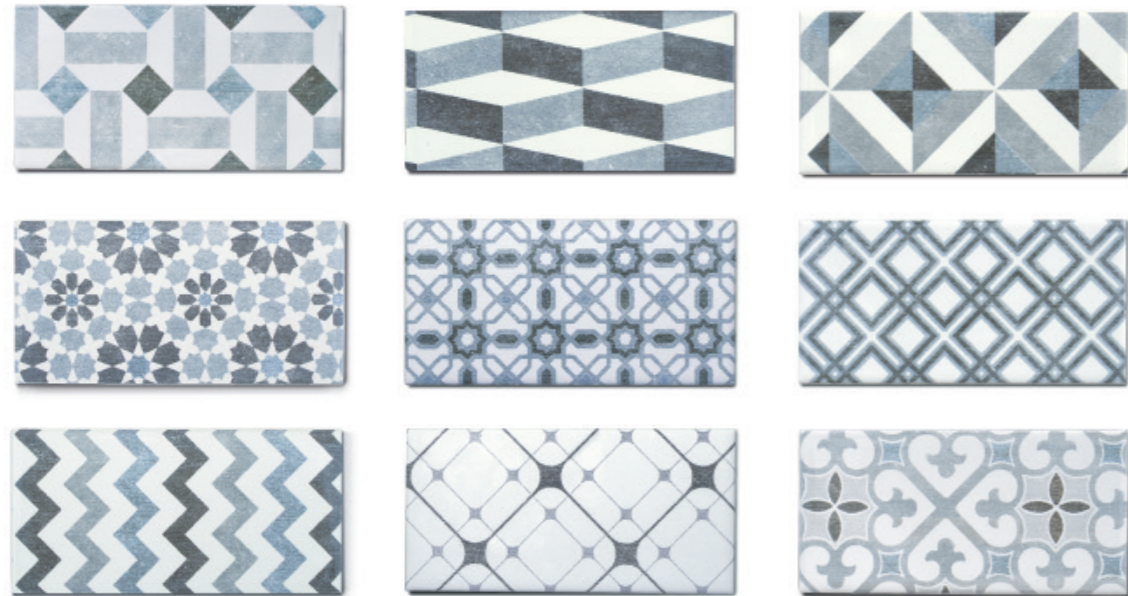

LIBERTY SUN
 MAN7515CLS02 6H M

COLORS

TILES 7,5 X 15 cm

PATCHWORK - Random mix of 9 designs

SEVENTIES BROWN
MAN7515CSEV2 6H M

Tiles 7,5 x 15 cm

Thickness: 6 mm

88 pieces/m²

White background

опубликовано

Грета Вујасић

www.gretawolfram.com

TILES 7,5 X 15 cm

PATCHWORK - White background - Random mix of 9 designs

SEVENTIES BLUE
MAN7515CSEV1 6H M

COLORS

TILES 7,5 X 15 cm

PATCHWORK
Random mix of 27 designs

RELIEF
MAN7515CREL1 6H M

Tiles 7,5 x 15 cm
Thickness: 6 mm
88 pieces/m²
White background

опубликовано

Грета Вульф

www.gretawolf.ru