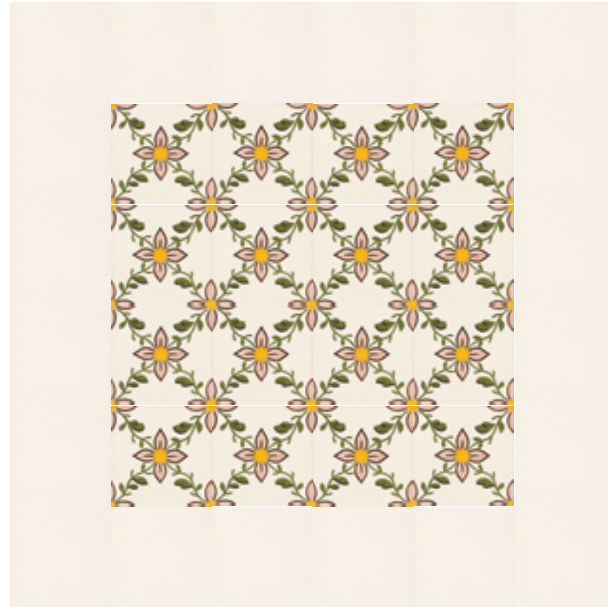

FAL 371* | V8
7x14 cm

FCL 371*
V8
7x7 cm