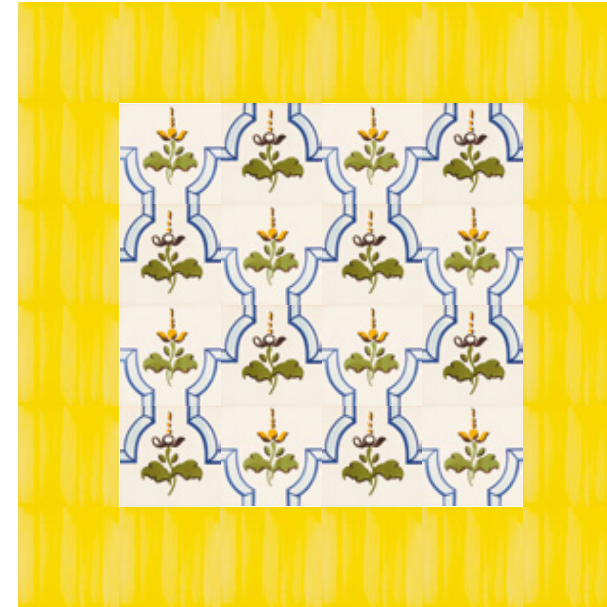

LES CARREAUX DE CE TYPE SE CARACTÉRISENT PAR LA SÉRÉNITÉ ET FRAICHEUR DES DESSINS DONT LE TRAITEMENT EST LINÉAIRE ET GRAPHIQUE, SOUVENT AVEC DES COMBINAISONS LIBRES DE FEUILLAGE, DES GUIRLANDES, DES RUBANS, DES NŒUDS.

DIE FLIESEN DIESER EPOCHE SIND GEKENNZEICHNET DURCH RUHE UND FRISCHE DER LINEAREN UND GRAFISCHEN HANDLUNGSMOTIVE OFT MIT FREIEN KOMBINATIONEN VON ZWEIGEN, KRÄNZEN, BÄNDERN UND BÖGEN.

ПЛИТКА ЭТОЙ ТИПОЛОГИИ ОТЛИЧАЕТСЯ СВЕЖЕСТЬЮ И СПОКОЙСТВИЕМ РИСУНКА, КАК ЛИНЕЙНЫМ, ТАК И ГРАФИЧЕСКИМ, ЧАСТО СО СВЕЖИМИ КОМБИНАЦИЯМИ ЛИСТВЫ, ВЕНКОВ, ЛЕНТ, БАНТОВ.

FCL 371*
V8
7x7 cm

APL 216 | V32
14x14 cm

APL 216 | V32
14x14 cm

AML Castanho 91* | V26
14x14 cm

APL 106 | V32
14x14 cm

AML Amarelo 71* | V26
14x14 cm

FAL 371* | V8
7x14 cm

FCL 371*
V8
7x7 cm

FAL 322* | V8
7x14 cm

FCL 322*
V8
7x7 cm

APL 129 | V32
14x14 cm

AVL Branco* | V21
14x14 cm

APL 118 | V32
14x14 cm

APL 118 | V32
14x14 cm

ATL Amarelo 72* | V26
14x14 cm

FAL 302* | V8
7x14 cm