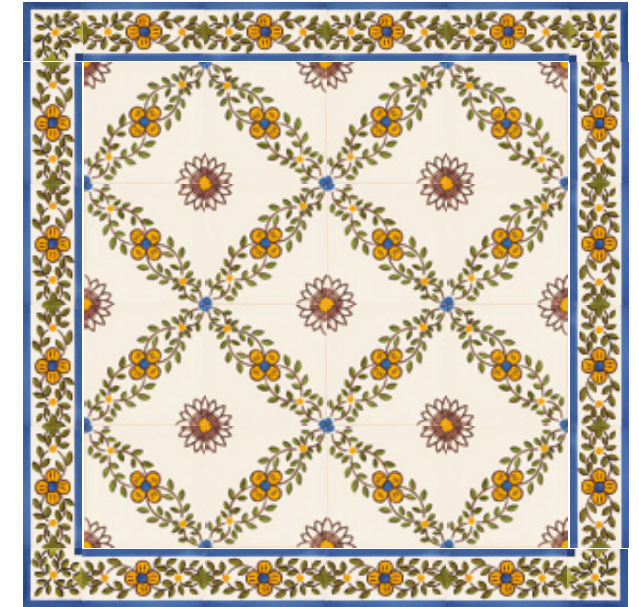

LES CARREAUX DE CE TYPE SE CARACTÉRISENT PAR LA SÉRÉNITÉ ET FRAICHEUR DES DESSINS DONT LE TRAITEMENT EST LINÉAIRE ET GRAPHIQUE, SOUVENT AVEC DES COMBINAISONS LIBRES DE FEUILLAGE, DES GUIRLANDES, DES RUBANS, DES NŒUDS.

DIE FLIESEN DIESER EPOCHE SIND GEKENNZEICHNET DURCH RUHE UND FRISCHE DER LINEAREN UND GRAFISCHEN HANDLUNGSMOTIVE OFT MIT FREIEN KOMBINATIONEN VON ZWEIGEN, KRÄNZEN, BÄNDERN UND BÖGEN.

ПЛИТКА ЭТОЙ ТИПОЛОГИИ ОТЛИЧАЕТСЯ СВЕЖЕСТЬЮ И СПОКОЙСТВИЕМ РИСУНКА, КАК ЛИНЕЙНЫМ, ТАК И ГРАФИЧЕСКИМ, ЧАСТО СО СВЕЖИМИ КОМБИНАЦИЯМИ ЛИСТВЫ, ВЕНКОВ, ЛЕНТ, БАНТОВ.

APL 103 | V32
14x14 cm

AVL Branco* | V21
14x14 cm

AEL Verde 51* | V26
14x14 cm

APL 165 | V32
14x14 cm

ATL Amarelo 72* | V26
14x14 cm

FAL 371* | V8
7x14 cm

FCL 371*
V8
7x7 cm

FAL 371* | V8
7x14 cm

FCL 371*
V8
7x7 cm

APL 216 | V32
14x14 cm

APL 216 | V32
14x14 cm

AML Castanho 91* | V26
14x14 cm

APL 106 | V32
14x14 cm

AML Amarelo 71* | V26
14x14 cm

FAL 371* | V8
7x14 cm

FCL 371*
V8
7x7 cm