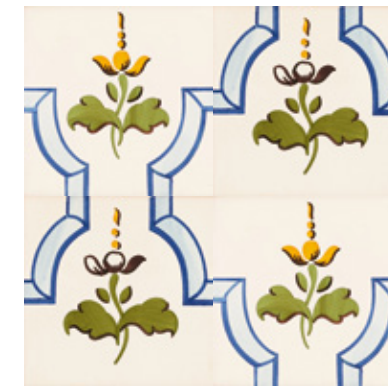

DIE FLIESEN DIESER EPOCHE SIND GEKENNZEICHNET DURCH RUHE UND FRISCHE DER LINEAREN UND GRAFISCHEN HANDLUNGSMOTIVE OFT MIT FREIEN KOMBINATIONEN VON ZWEIGEN, KRÄNZEN, BÄNDERN UND BÖGEN.

ПЛИТКА ЭТОЙ ТИПОЛОГИИ ОТЛИЧАЕТСЯ СВЕЖЕСТЬЮ И СПОКОЙСТВИЕМ РИСУНКА, КАК ЛИНЕЙНЫМ, ТАК И ГРАФИЧЕСКИМ, ЧАСТО СО СВЕЖИМИ КОМБИНАЦИЯМИ ЛИСТВЫ, ВЕНКОВ, ЛЕНТ, БАНТОВ.

APL 103 | V32
14x14 cm

AVL Branco* | V21
14x14 cm

AEL Verde 51* | V26
14x14 cm

APL 165 | V32
14x14 cm

ATL Amarelo 72* | V26
14x14 cm

FAL 371* | V8
7x14 cm

FCL 371*
V8
7x7 cm

FAL 371* | V8
7x14 cm

FCL 371*
V8
7x7 cm

APL 216 | V32
14x14 cm

APL 216 | V32
14x14 cm

AML Castanho 91* | V26
14x14 cm

APL 106 | V32
14x14 cm

AML Amarelo 71* | V26
14x14 cm

FAL 371* | V8
7x14 cm

FCL 371*
V8
7x7 cm

FAL 322* | V8
7x14 cm

FCL 322*
V8
7x7 cm

APL 129 | V32
14x14 cm

AVL Branco* | V21
14x14 cm

APL 118 | V32
14x14 cm

APL 118 | V32
14x14 cm

ATL Amarelo 72* | V26
14x14 cm

FAL 302* | V8
7x14 cm