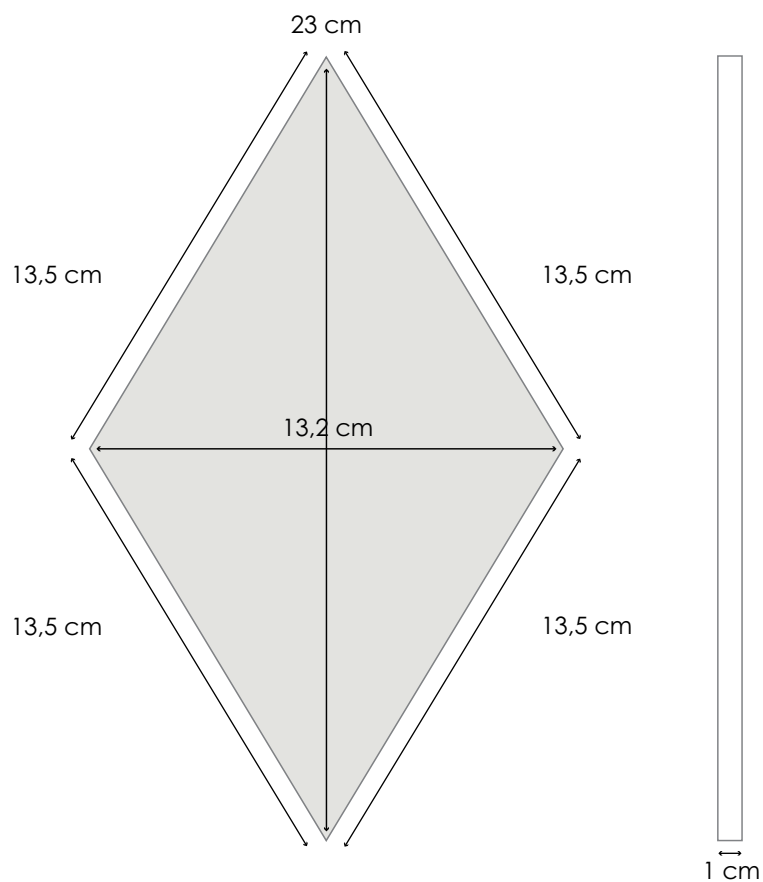

CAMILLE FLAMMARION - ПОМБ 2D

опубликовано