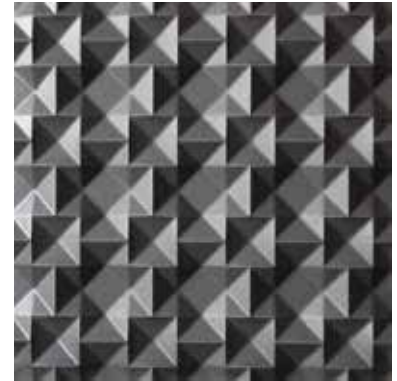

PIETRO SEMINELLI - ЦВЕТЫ

24,5 x 6 cm