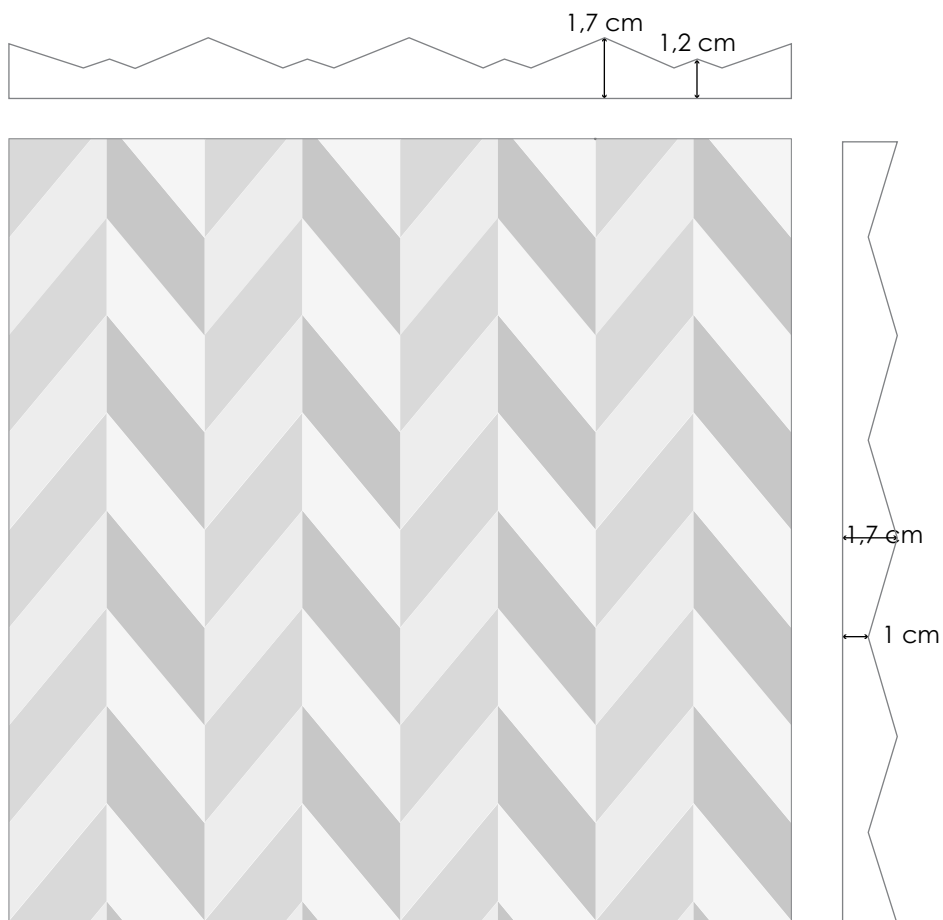

24,5 x 7 cm

Угловой элемент

2,5 x 2,5 cm

1,7 cm

NICOLAS LE NOCHER - ПУЗЫРИ

PIETRO SEMINELLI - ЗИГЗАГИ

24,5 x 24,5 cm

PIETRO SEMINELLI - ЦВЕТЫ

24,5 x 24,5 cm

24,5 x 6 cm

6 x 6 cm

PIETRO SEMINELLI - ПОЛОСЫ

24,5 x 24,5 cm

24,5 x 6 cm

PIETRO SEMINELLI - ПРЯМОЙ УГОЛ

24,5 x 24,5 cm