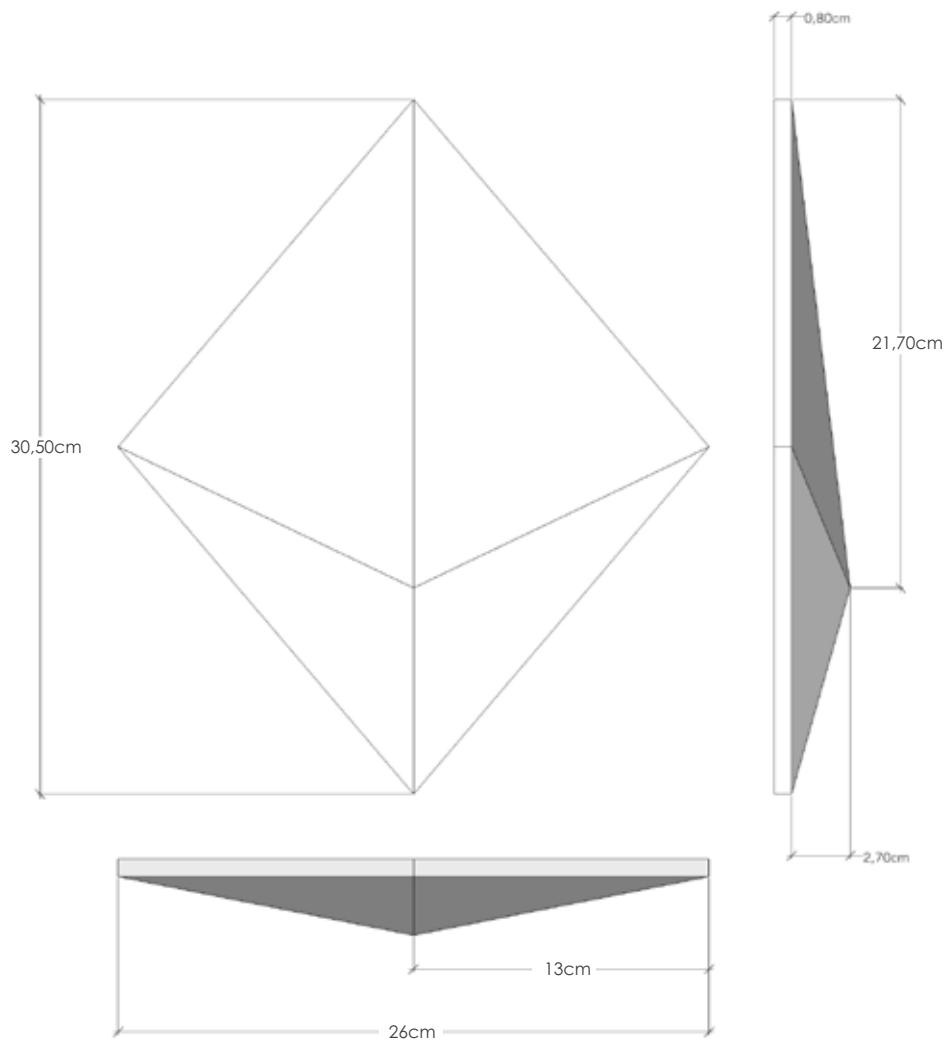

24,5 x 24,5 cm

24,5 x 6 cm

6 x 6 cm

PIETRO SEMINELLI - ПОЛОСЫ

24,5 x 24,5 cm

24,5 x 6 cm

PIETRO SEMINELLI - ПРЯМОЙ УГОЛ

24,5 x 24,5 cm

6 x 6 cm

PIETRO SEMINELLI - ОПТИЧЕСКАЯ ИЛЛЮЗИЯ

24,5 x 24,5 cm

24,5 x 4 cm

1 cm

4 x 4 cm

VERNER PANTON - ЛИНИИ

24,5 x 16,5 cm

опубликовано

ADRIEN DE MELO - СОЗВЕЗДИЕ V2

24,5 x 24,5 cm

опубликовано

ADRIEN DE MELO - СОЗВЕЗДИЕ V3

24,5 x 24,5 cm

опубликовано

ADRIEN DE MELO - УЗОР “ПИК”