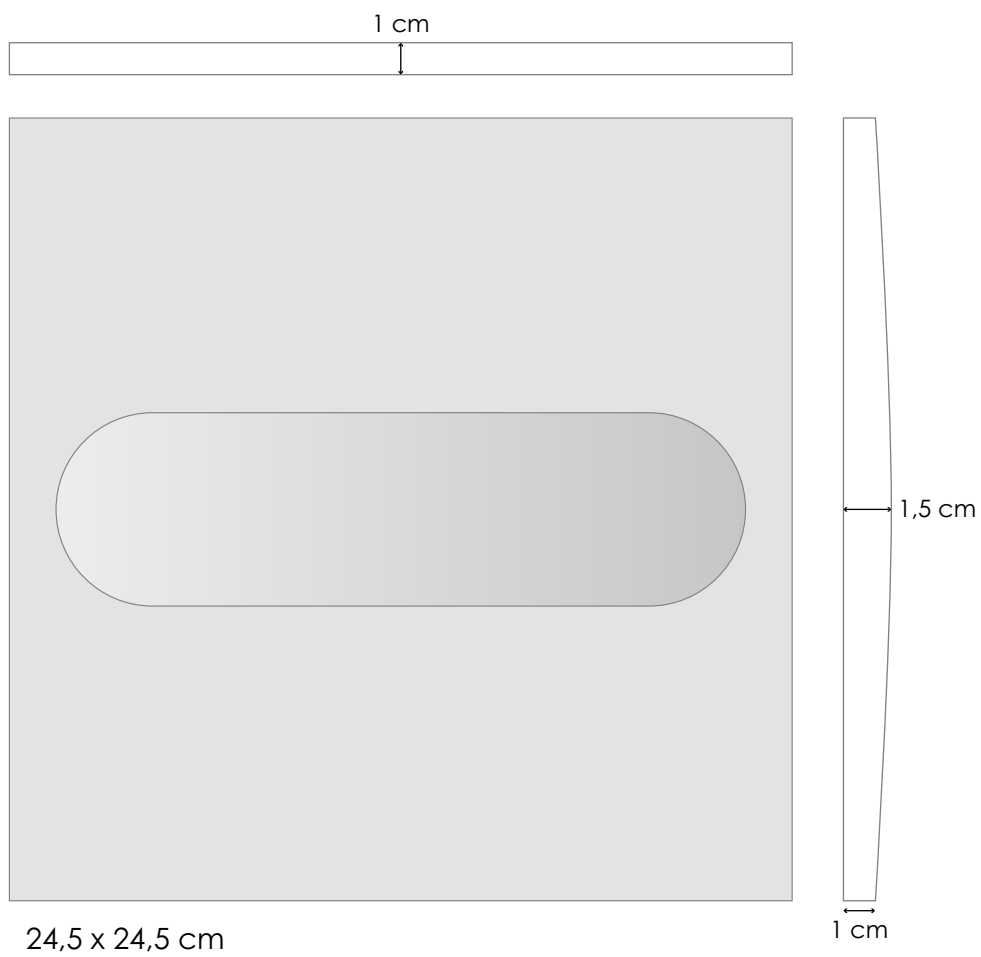

24,5 x 24,5 cm

24,5 x 6 cm

6 x 6 cm

PIETRO SEMINELLI - ПОЛОСЫ

24,5 x 24,5 cm

24,5 x 6 cm

PIETRO SEMINELLI - ПРЯМОЙ УГОЛ

24,5 x 24,5 cm

6 x 6 cm

PIETRO SEMINELLI - ОПТИЧЕСКАЯ ИЛЛЮЗИЯ

24,5 x 24,5 cm

24,5 x 4 cm

1 cm

4 x 4 cm

VERNER PANTON - ЛИНИИ

24,5 x 16,5 cm

опубликовано

ADRIEN DE MELO - СОЗВЕЗДИЕ V2

24,5 x 24,5 cm

опубликовано

ADRIEN DE MELO - СОЗВЕЗДИЕ V3

24,5 x 24,5 cm

опубликовано

ADRIEN DE MELO - УЗОР “ПИК”

опубликовано

ADRIEN DE MELO - БОЛHA

опубликовано

ADRIEN DE MELO - ΠΟΛΥΒΟΛΗ

ADRIEN DE MELO - OBLONGUE - ОБЛОИГ

NORMANDY CERAMICS - ТВИСТ

24,5 x 24,5 cm

24,5 x 24,5 cm