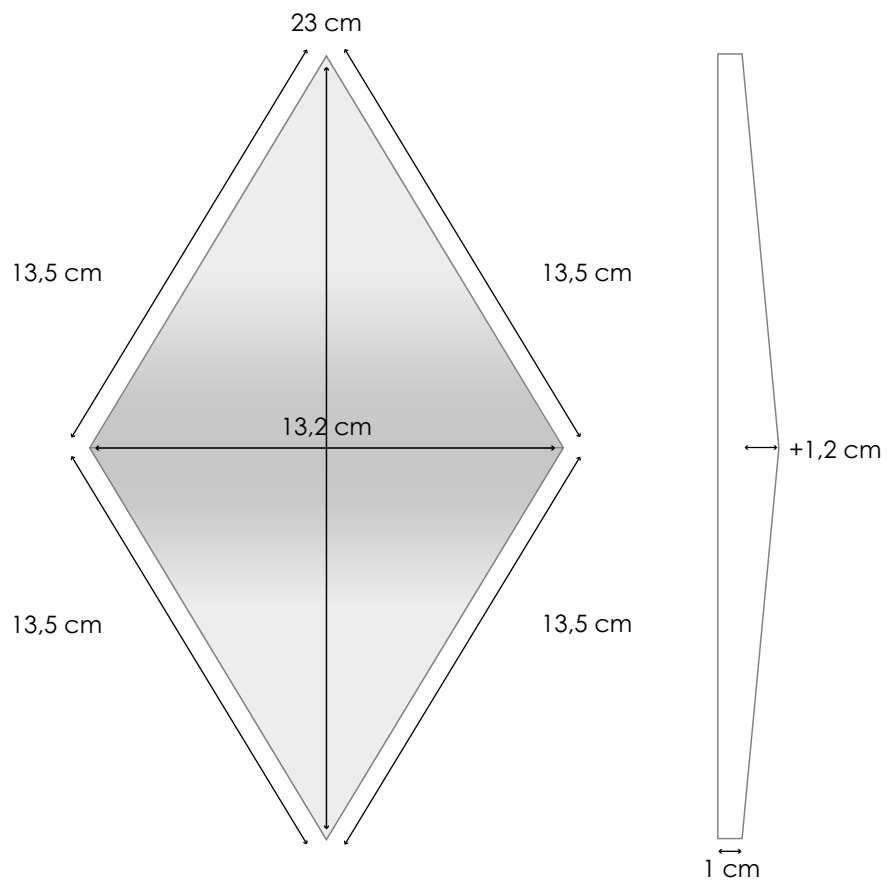

CAMILLE FLAMMARION - ПОМБ 3D I