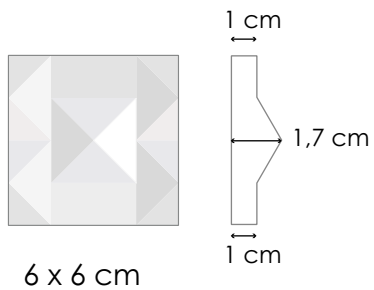

Бордюр

24,5 x 7 см

Плинтус

24,5 x 14,5 см

ШИРОКИЕ ДЕТАЛИ ОТДЕЛКИ

Широкий плинтус

24,5 x 14,5 cm

Широкий бордюр

24,5 x 7 cm

Угловой элемент

2,5 x 2,5 cm

1,7 cm

NICOLAS LE NOCHER - ПУЗЫРИ

PIETRO SEMINELLI - ЗИГЗАГИ

24,5 x 24,5 cm

PIETRO SEMINELLI - ЦВЕТЫ

24,5 x 24,5 cm

24,5 x 6 cm

6 x 6 cm

PIETRO SEMINELLI - ПОЛОСЫ

24,5 x 24,5 cm

24,5 x 6 cm

PIETRO SEMINELLI - ПРЯМОЙ УГОЛ

24,5 x 24,5 cm

6 x 6 cm

PIETRO SEMINELLI - ОПТИЧЕСКАЯ ИЛЛЮЗИЯ

24,5 x 24,5 cm

24,5 x 4 cm

1 cm

4 x 4 cm

VERNER PANTON - ЛИНИИ

24,5 x 16,5 cm