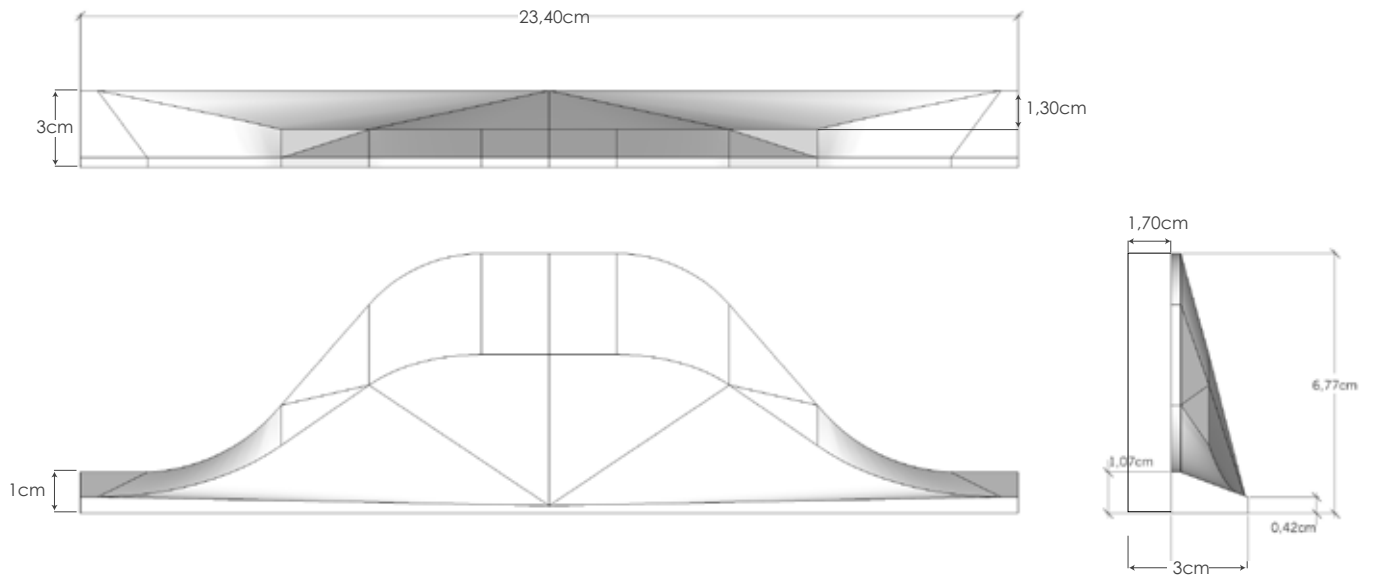

ADRIEN DE MELO - ΠΟΛΥΒΟΛΗ