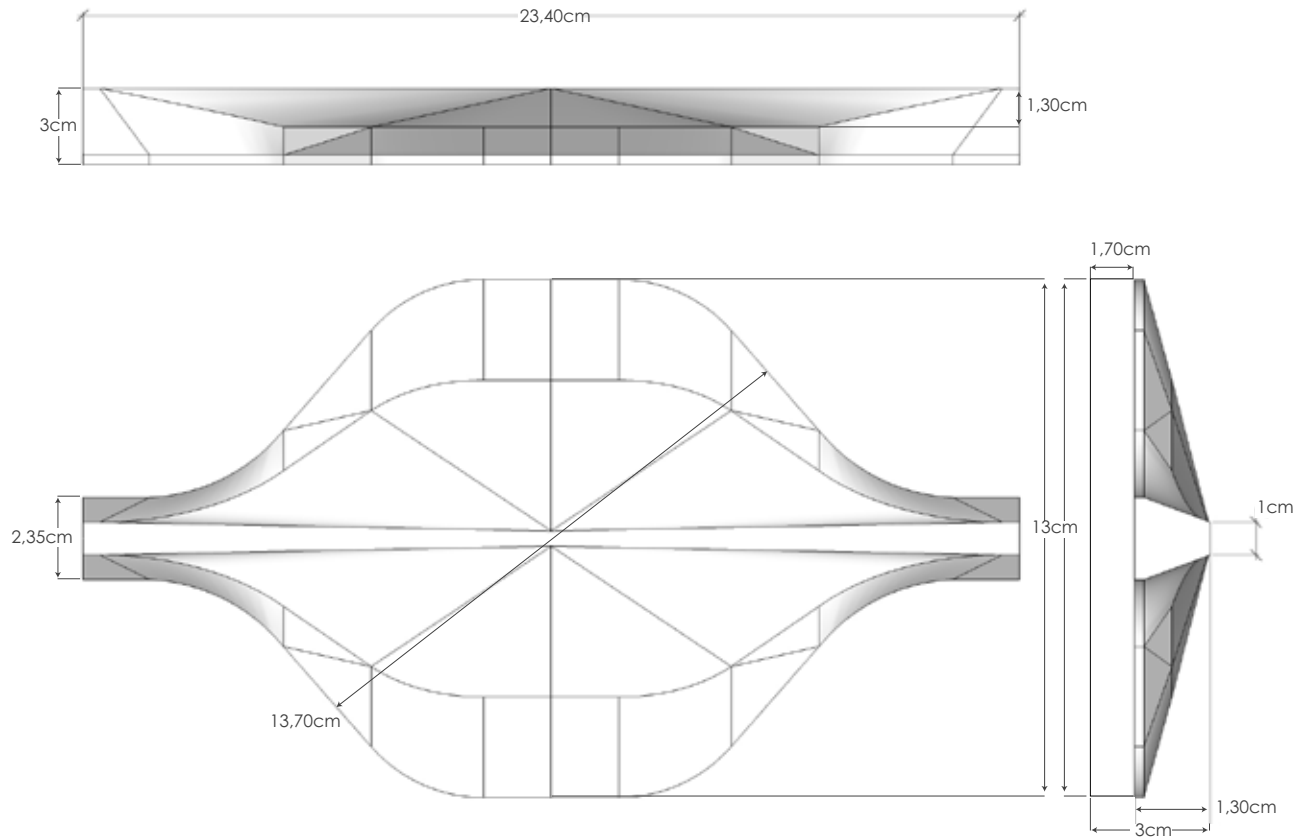

ADRIEN DE MELO - БОЛHA

опубликовано