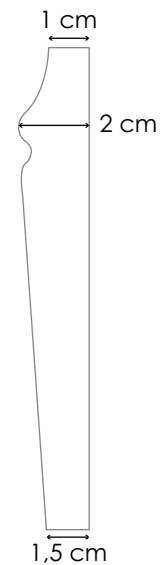

Бордюр

24,5 x 7 см

Плинтус

24,5 x 14,5 см

ШИРОКИЕ ДЕТАЛИ ОТДЕЛКИ

Широкий плинтус

24,5 x 14,5 cm

Широкий бордюр

24,5 x 7 cm

Угловой элемент

2,5 x 2,5 cm

1,7 cm

NICOLAS LE NOCHER - ПУЗЫРИ

PIETRO SEMINELLI - ЗИГЗАГИ

24,5 x 24,5 cm

PIETRO SEMINELLI - ЦВЕТЫ

24,5 x 24,5 cm

24,5 x 6 cm

6 x 6 cm

PIETRO SEMINELLI - ПОЛОСЫ

24,5 x 24,5 cm

24,5 x 6 cm

PIETRO SEMINELLI - ПРЯМОЙ УГОЛ

24,5 x 24,5 cm

6 x 6 cm

PIETRO SEMINELLI - ОПТИЧЕСКАЯ ИЛЛЮЗИЯ

24,5 x 24,5 cm

24,5 x 4 cm

1 cm

4 x 4 cm

VERNER PANTON - ЛИНИИ

24,5 x 16,5 cm