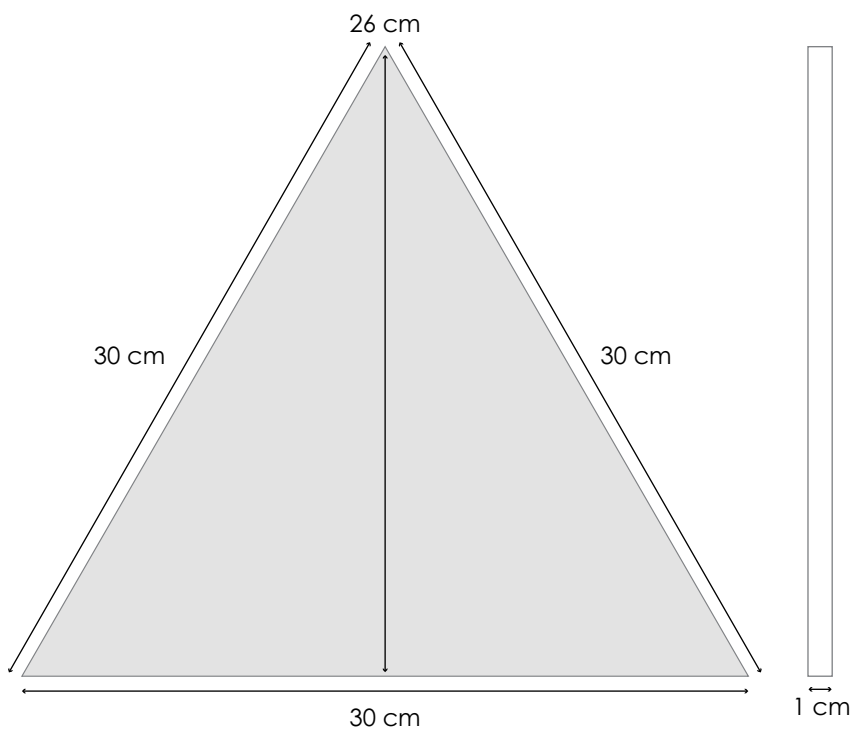

ТРЕУГОЛЬНИКИ