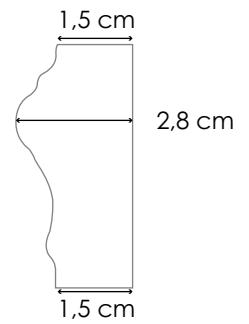

Бордюр

24,5 x 7 см

Плинтус

24,5 x 14,5 см

ШИРОКИЕ ДЕТАЛИ ОТДЕЛКИ

Широкий плинтус

24,5 x 14,5 cm

Широкий бордюр

24,5 x 7 cm

Угловой элемент

2,5 x 2,5 cm

1,7 cm

NICOLAS LE NOCHER - ПУЗЫРИ

PIETRO SEMINELLI - ЗИГЗАГИ

24,5 x 24,5 cm

PIETRO SEMINELLI - ЦВЕТЫ

24,5 x 24,5 cm

24,5 x 6 cm

6 x 6 cm

PIETRO SEMINELLI - ПОЛОСЫ

24,5 x 24,5 cm

24,5 x 6 cm

PIETRO SEMINELLI - ПРЯМОЙ УГОЛ

24,5 x 24,5 cm

6 x 6 cm

PIETRO SEMINELLI - ОПТИЧЕСКАЯ ИЛЛЮЗИЯ

24,5 x 24,5 cm

24,5 x 4 cm

1 cm

4 x 4 cm

VERNER PANTON - ЛИНИИ

24,5 x 16,5 cm