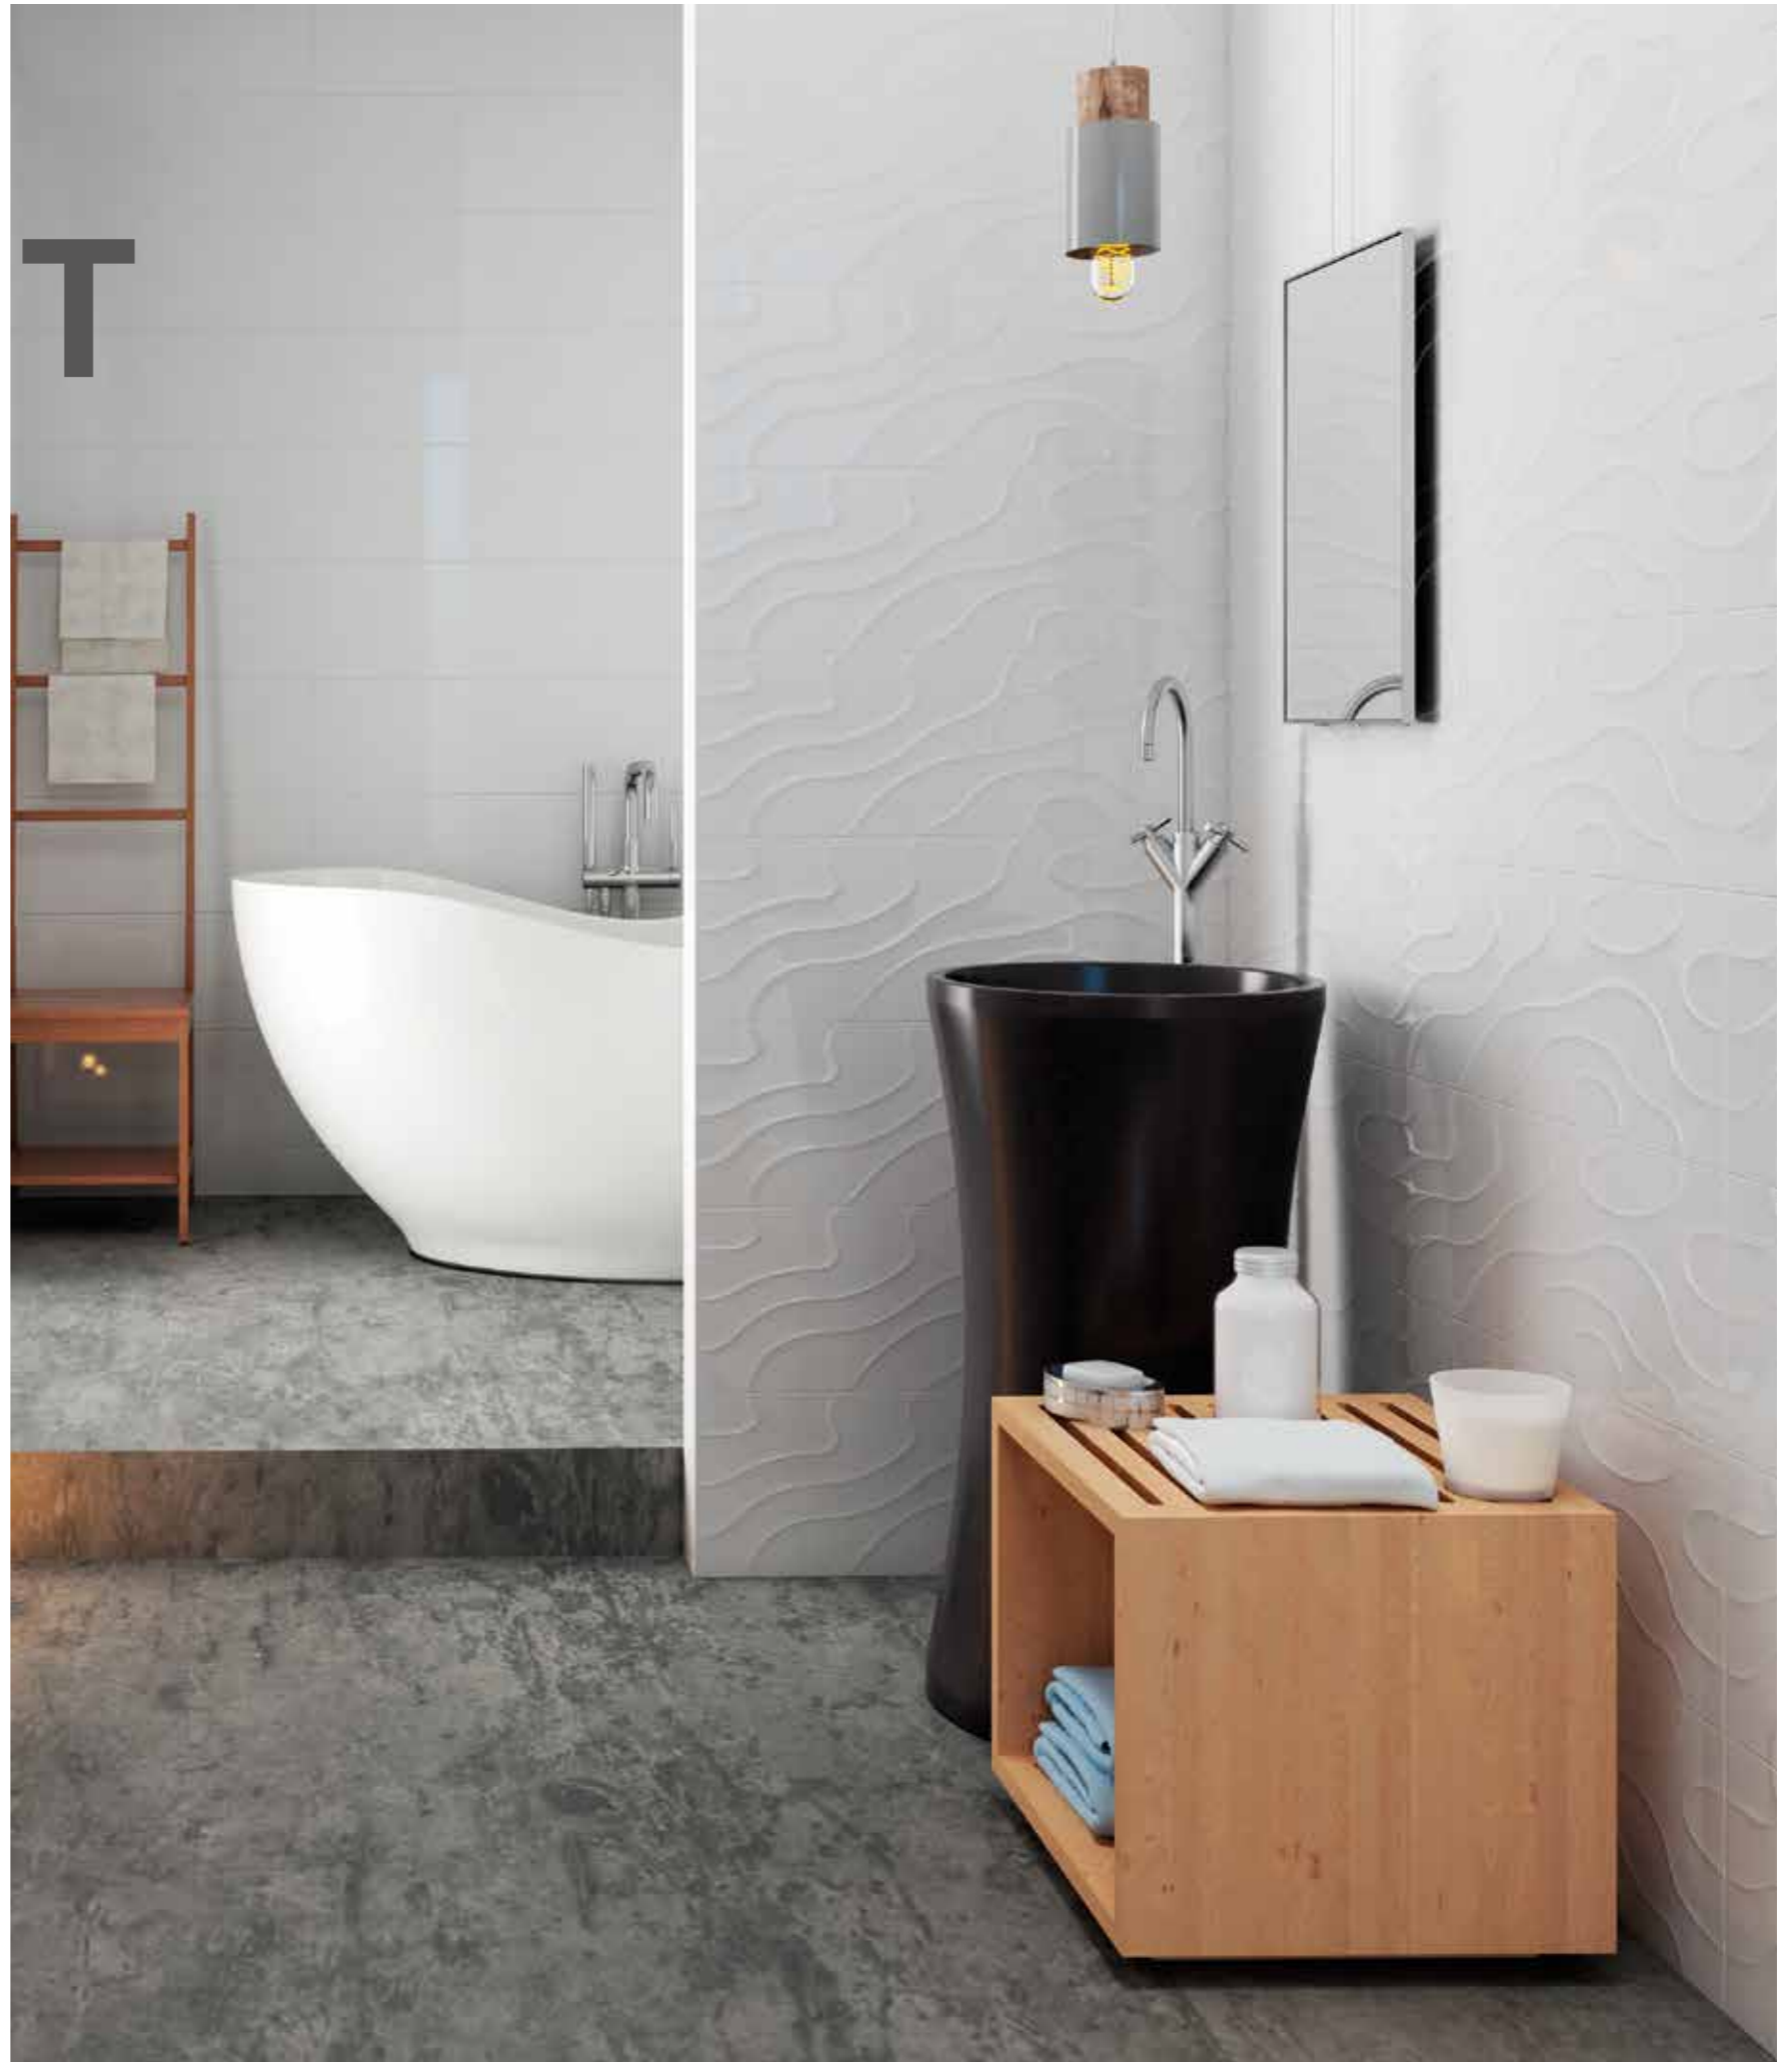

Mozart

Mozart Blanco Brillo 25x75 cm. / 9,8"x29,5"
Vivaldi Blanco Brillo 25x75 cm. / 9,8"x29,5"

MOZART

RED BODY TILES

25x75 cm. / 9,8"x29,5"

PACKING LIST

Medida / Size	Piezas / Pieces	Box M² / SQM	KG
25x75	6	1,13	21,1
Medida / Size	Cajas / Boxes	Palet M² / SQM	KG
25x75	64	72,32	1370

Distintas graficas
empaquetadas de
forma aleatoria /

*Different graphics
randomly packaged*