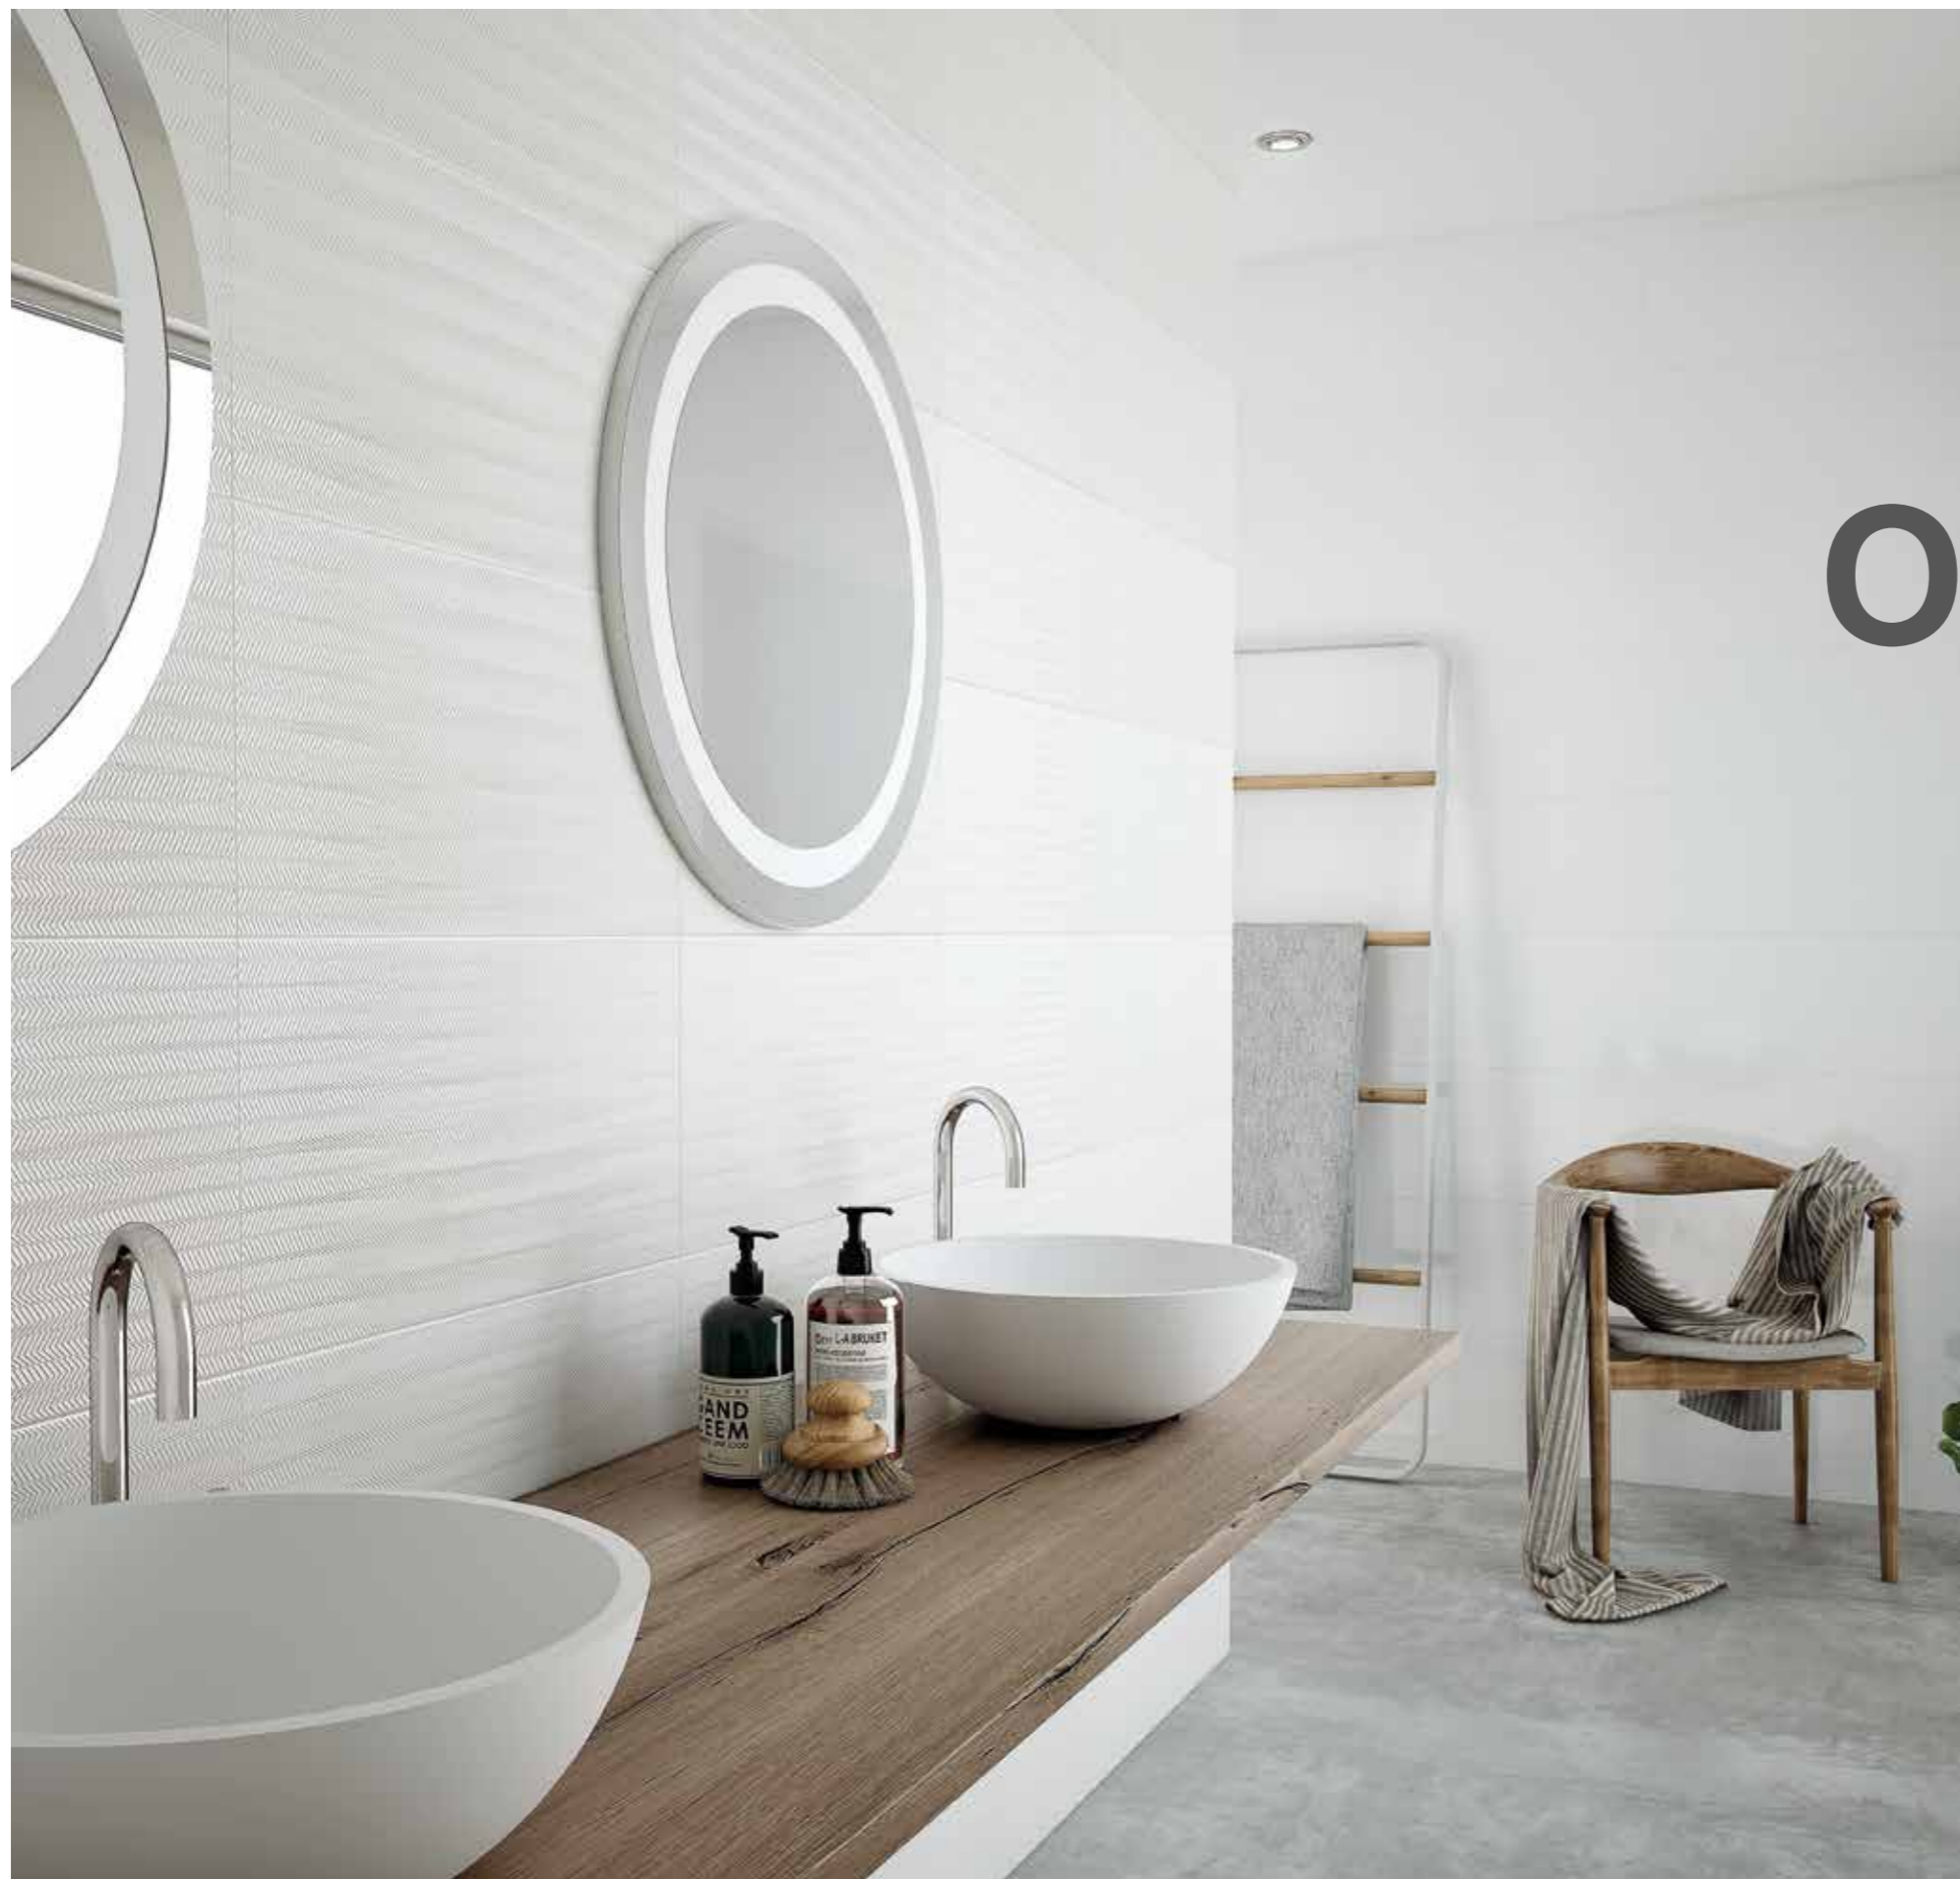

OLDEN

PORCELAIN TILES

30x60 cm. / 11,8"x23,6"

*Pintoresco pueblo ubicado
en los fiordos noruegos*

-OLDEN 43-

Olden

Olden Blanco Mate, Olden Betta Mate 30x60cm / 11,8"x23,6"

OLDEN

PORCELAIN TILES

30x60 cm. / 11,8"x23,6"

Olden Blanco Brillo 30x60 cm. / 11,8"x23,6"

Olden Blanco Mate 30x60 cm. / 11,8"x23,6"

Olden Floreale Brillo 30x60 cm. / 11,8"x23,6"

Olden Floreale Mate 30x60 cm. / 11,8"x23,6"

Olden Betta Brillo 30x60 cm. / 11,8"x23,6"

Olden Betta Mate 30x60 cm. / 11,8"x23,6"

PACKING LIST

Medida / Size	Piezas / Pieces	Box M² / SQM	KG
30x60	8	1,44	26
30x60 Floreale/Betta	7	1,26	23

Medida / Size	Cajas / Boxes	Palet M² / SQM	KG
30x60	48	69,12	1265
30x60 Floreale/Betta	48	60,48	1170