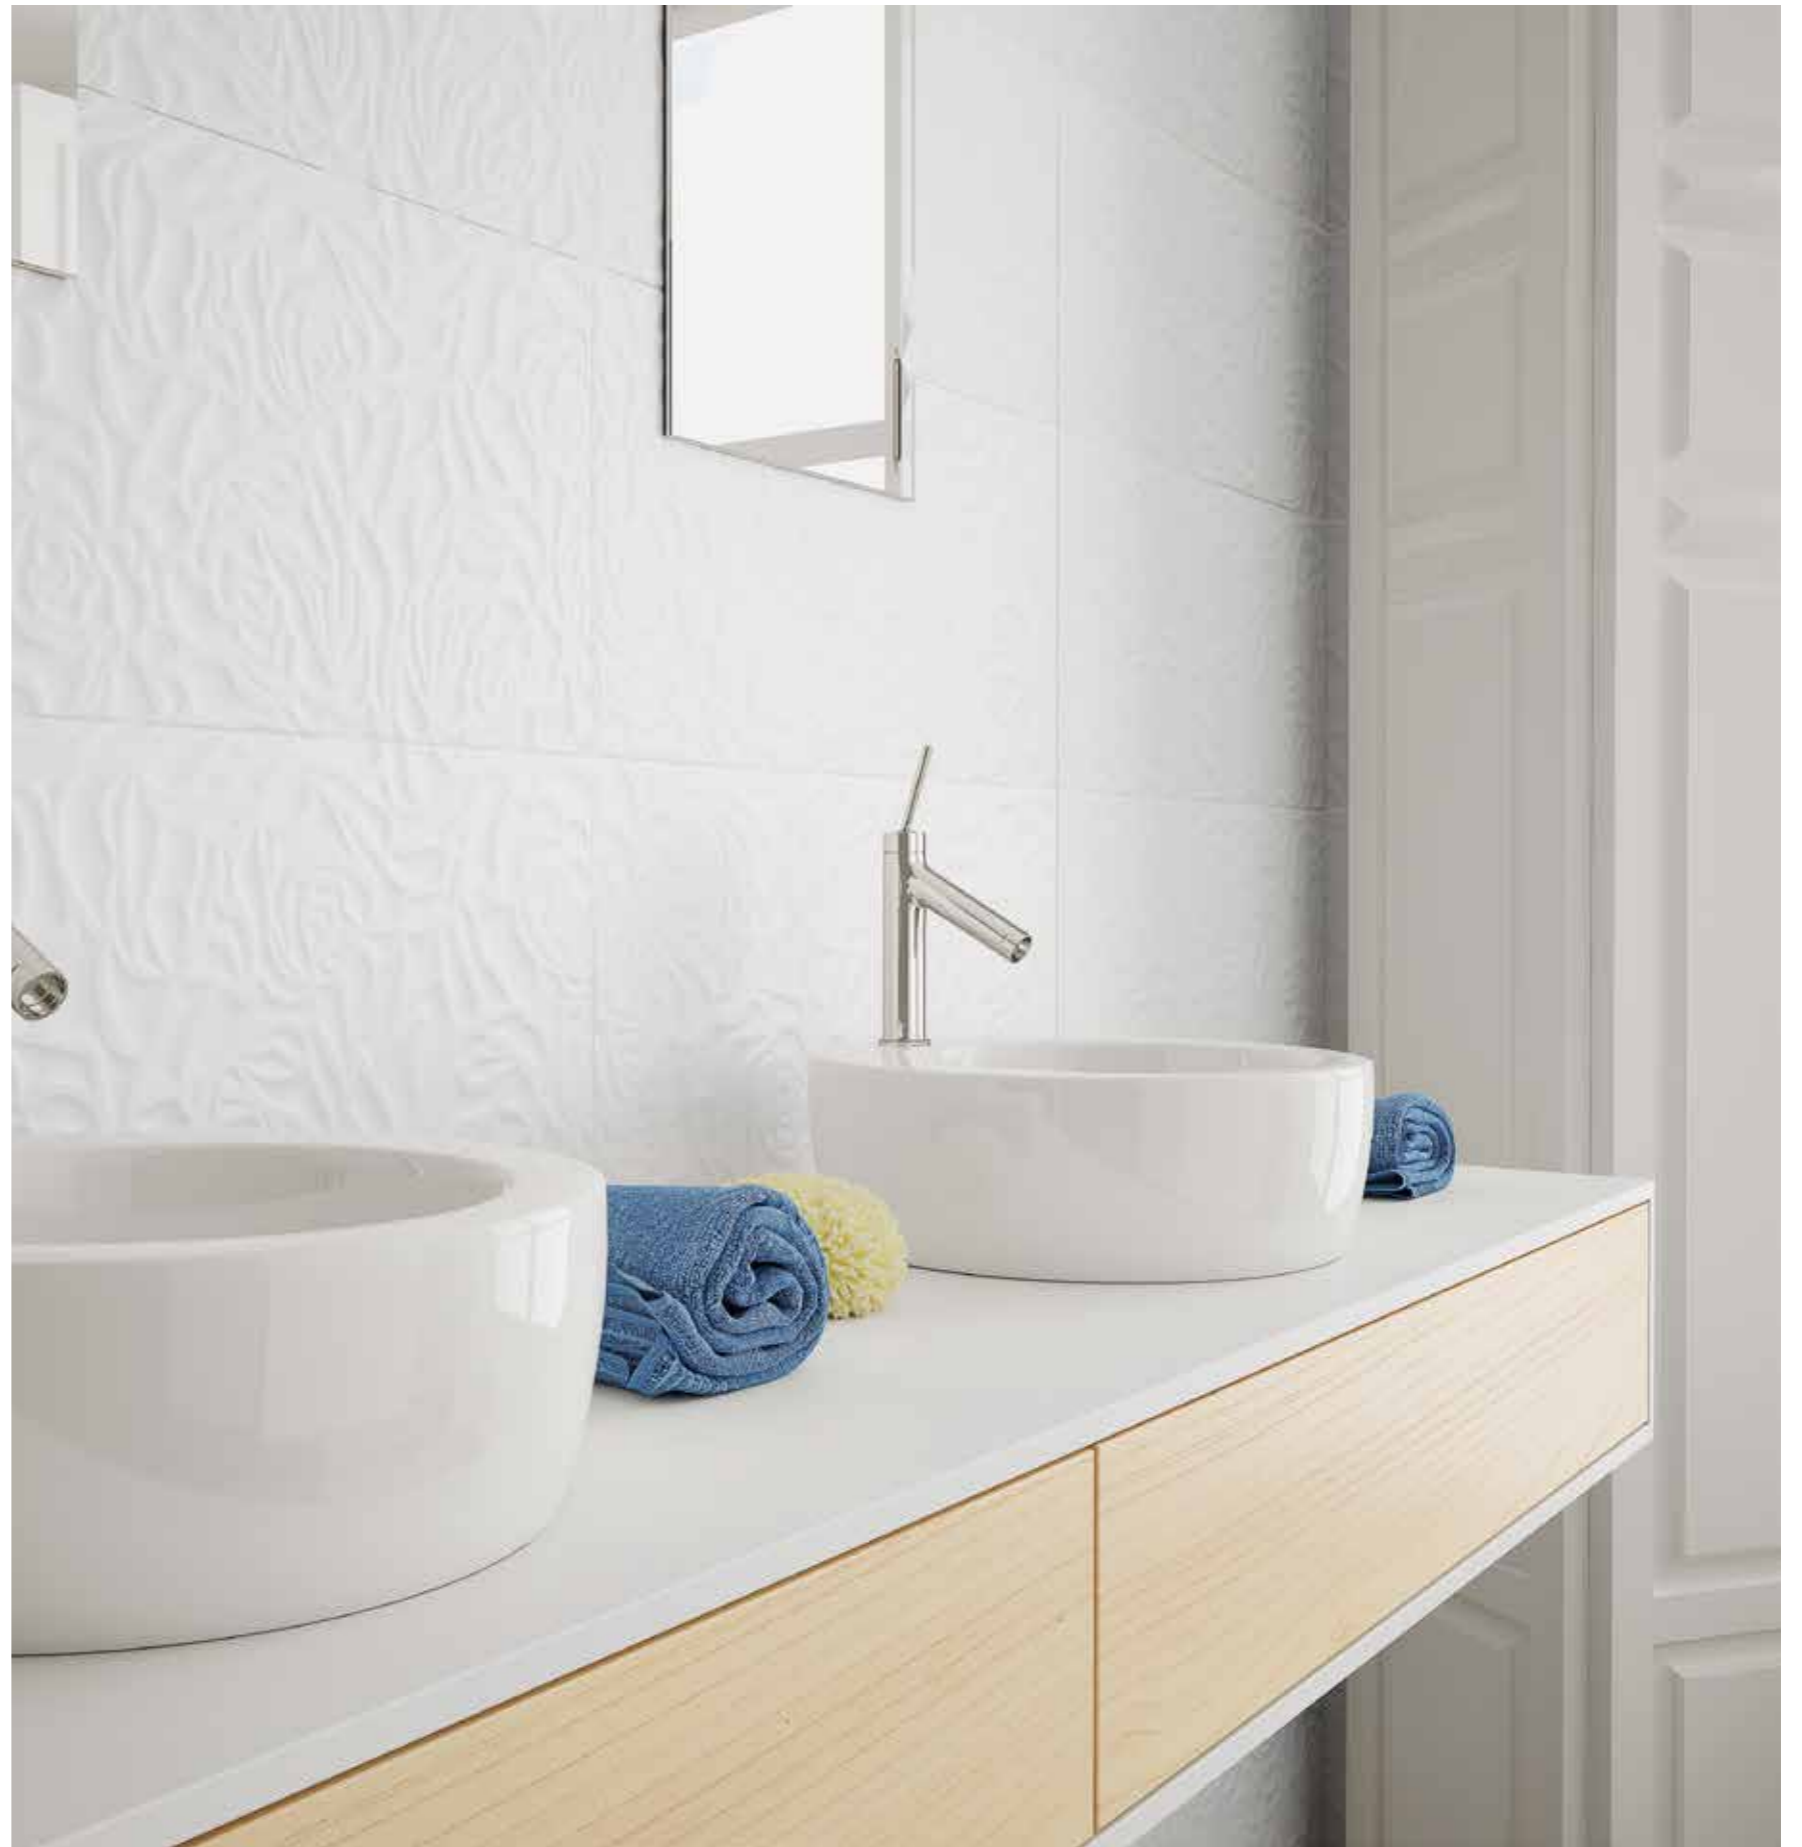

-OLDEN 45-

Olden Floreale Mate 30x60 cm. / 11,8x23,6"