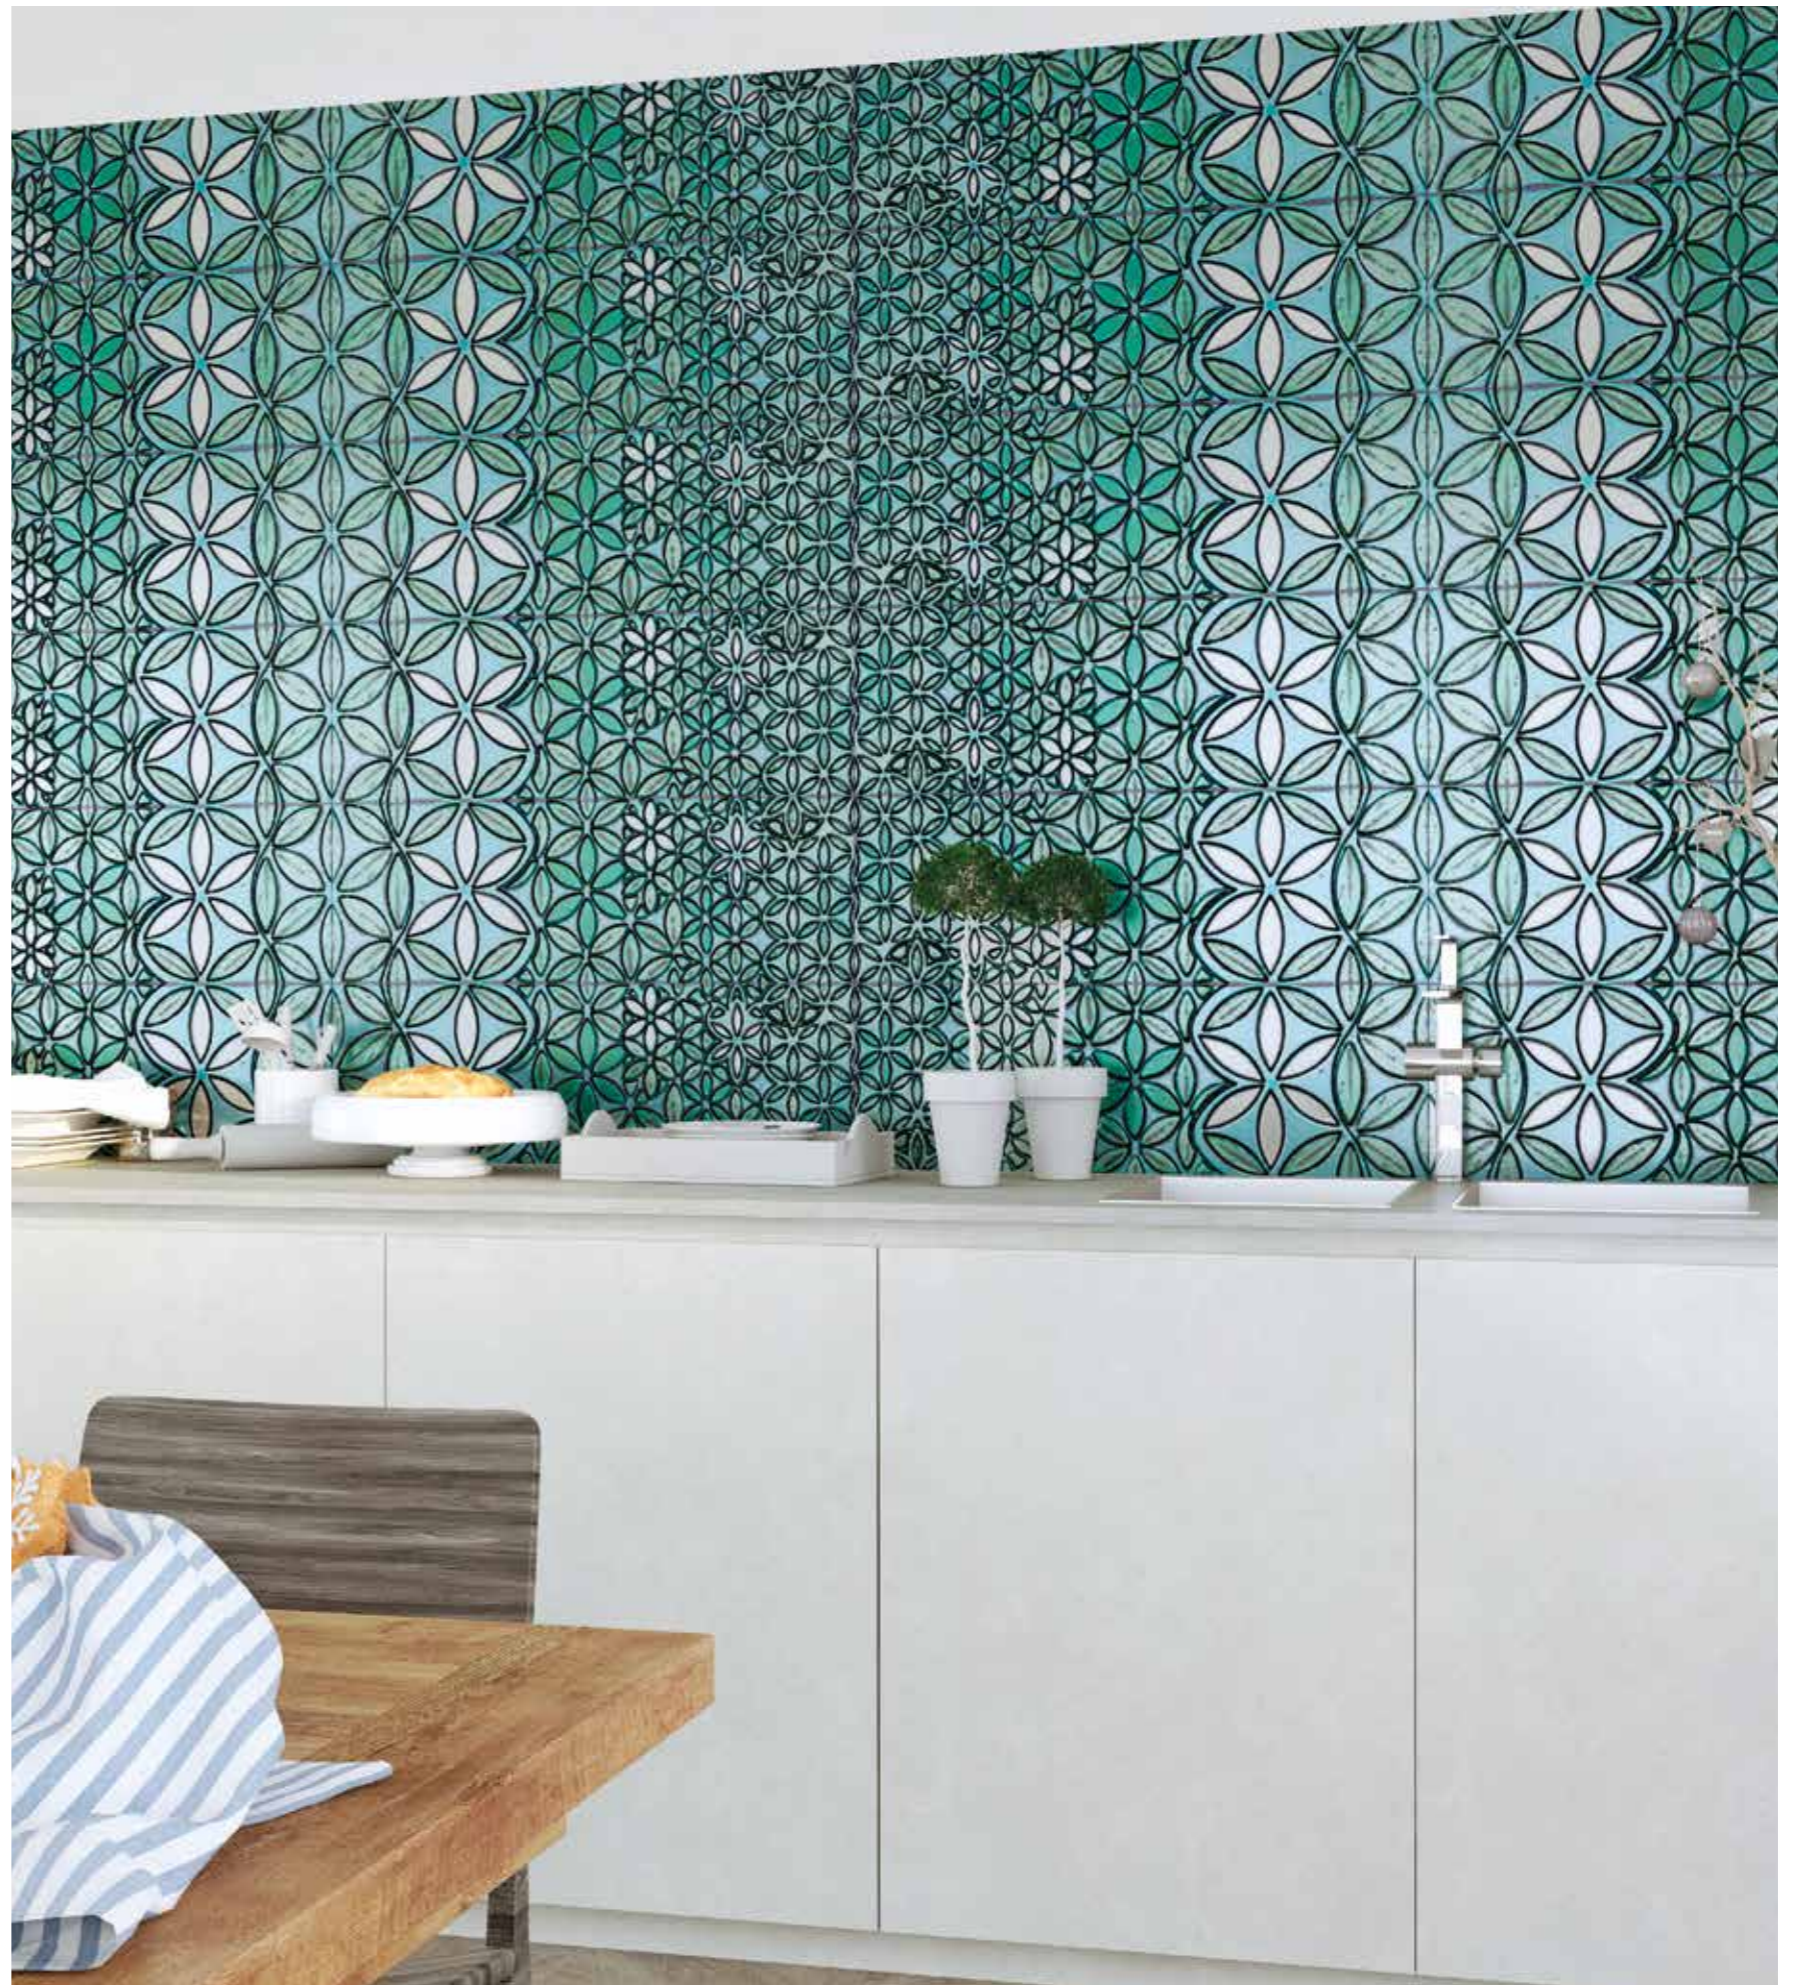

RETRO VINTAGE

RED BODY TILES

25x75 cm. / 9,8"x29,5"

Distintas graficas empaquetadas de forma aleatoria /
Different graphics randomly packaged

PACKING LIST

Medida / Size	Piezas / Pieces	Box M² / SQM	KG
25x75	6	1,13	21,1
Medida / Size	Cajas / Boxes	Palet M² / SQM	KG
25x75	64	72,32	1370

-RETRO VINTAGE 27-