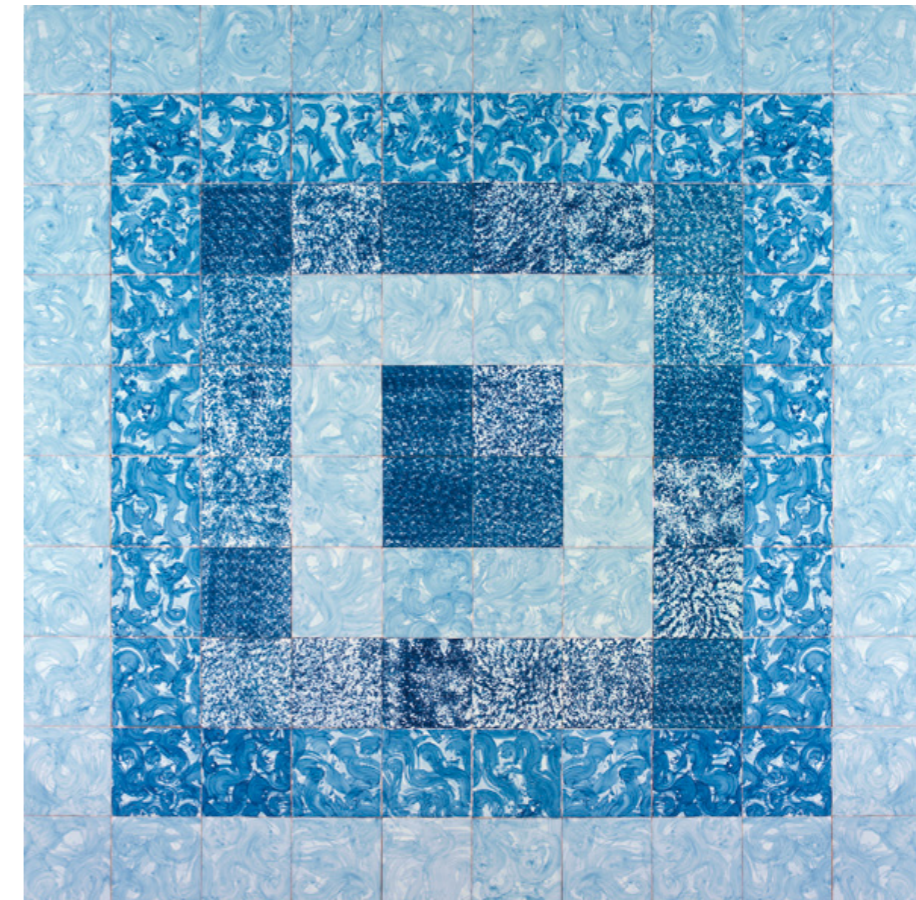

AZULEJO DE PREENCHIMENTO