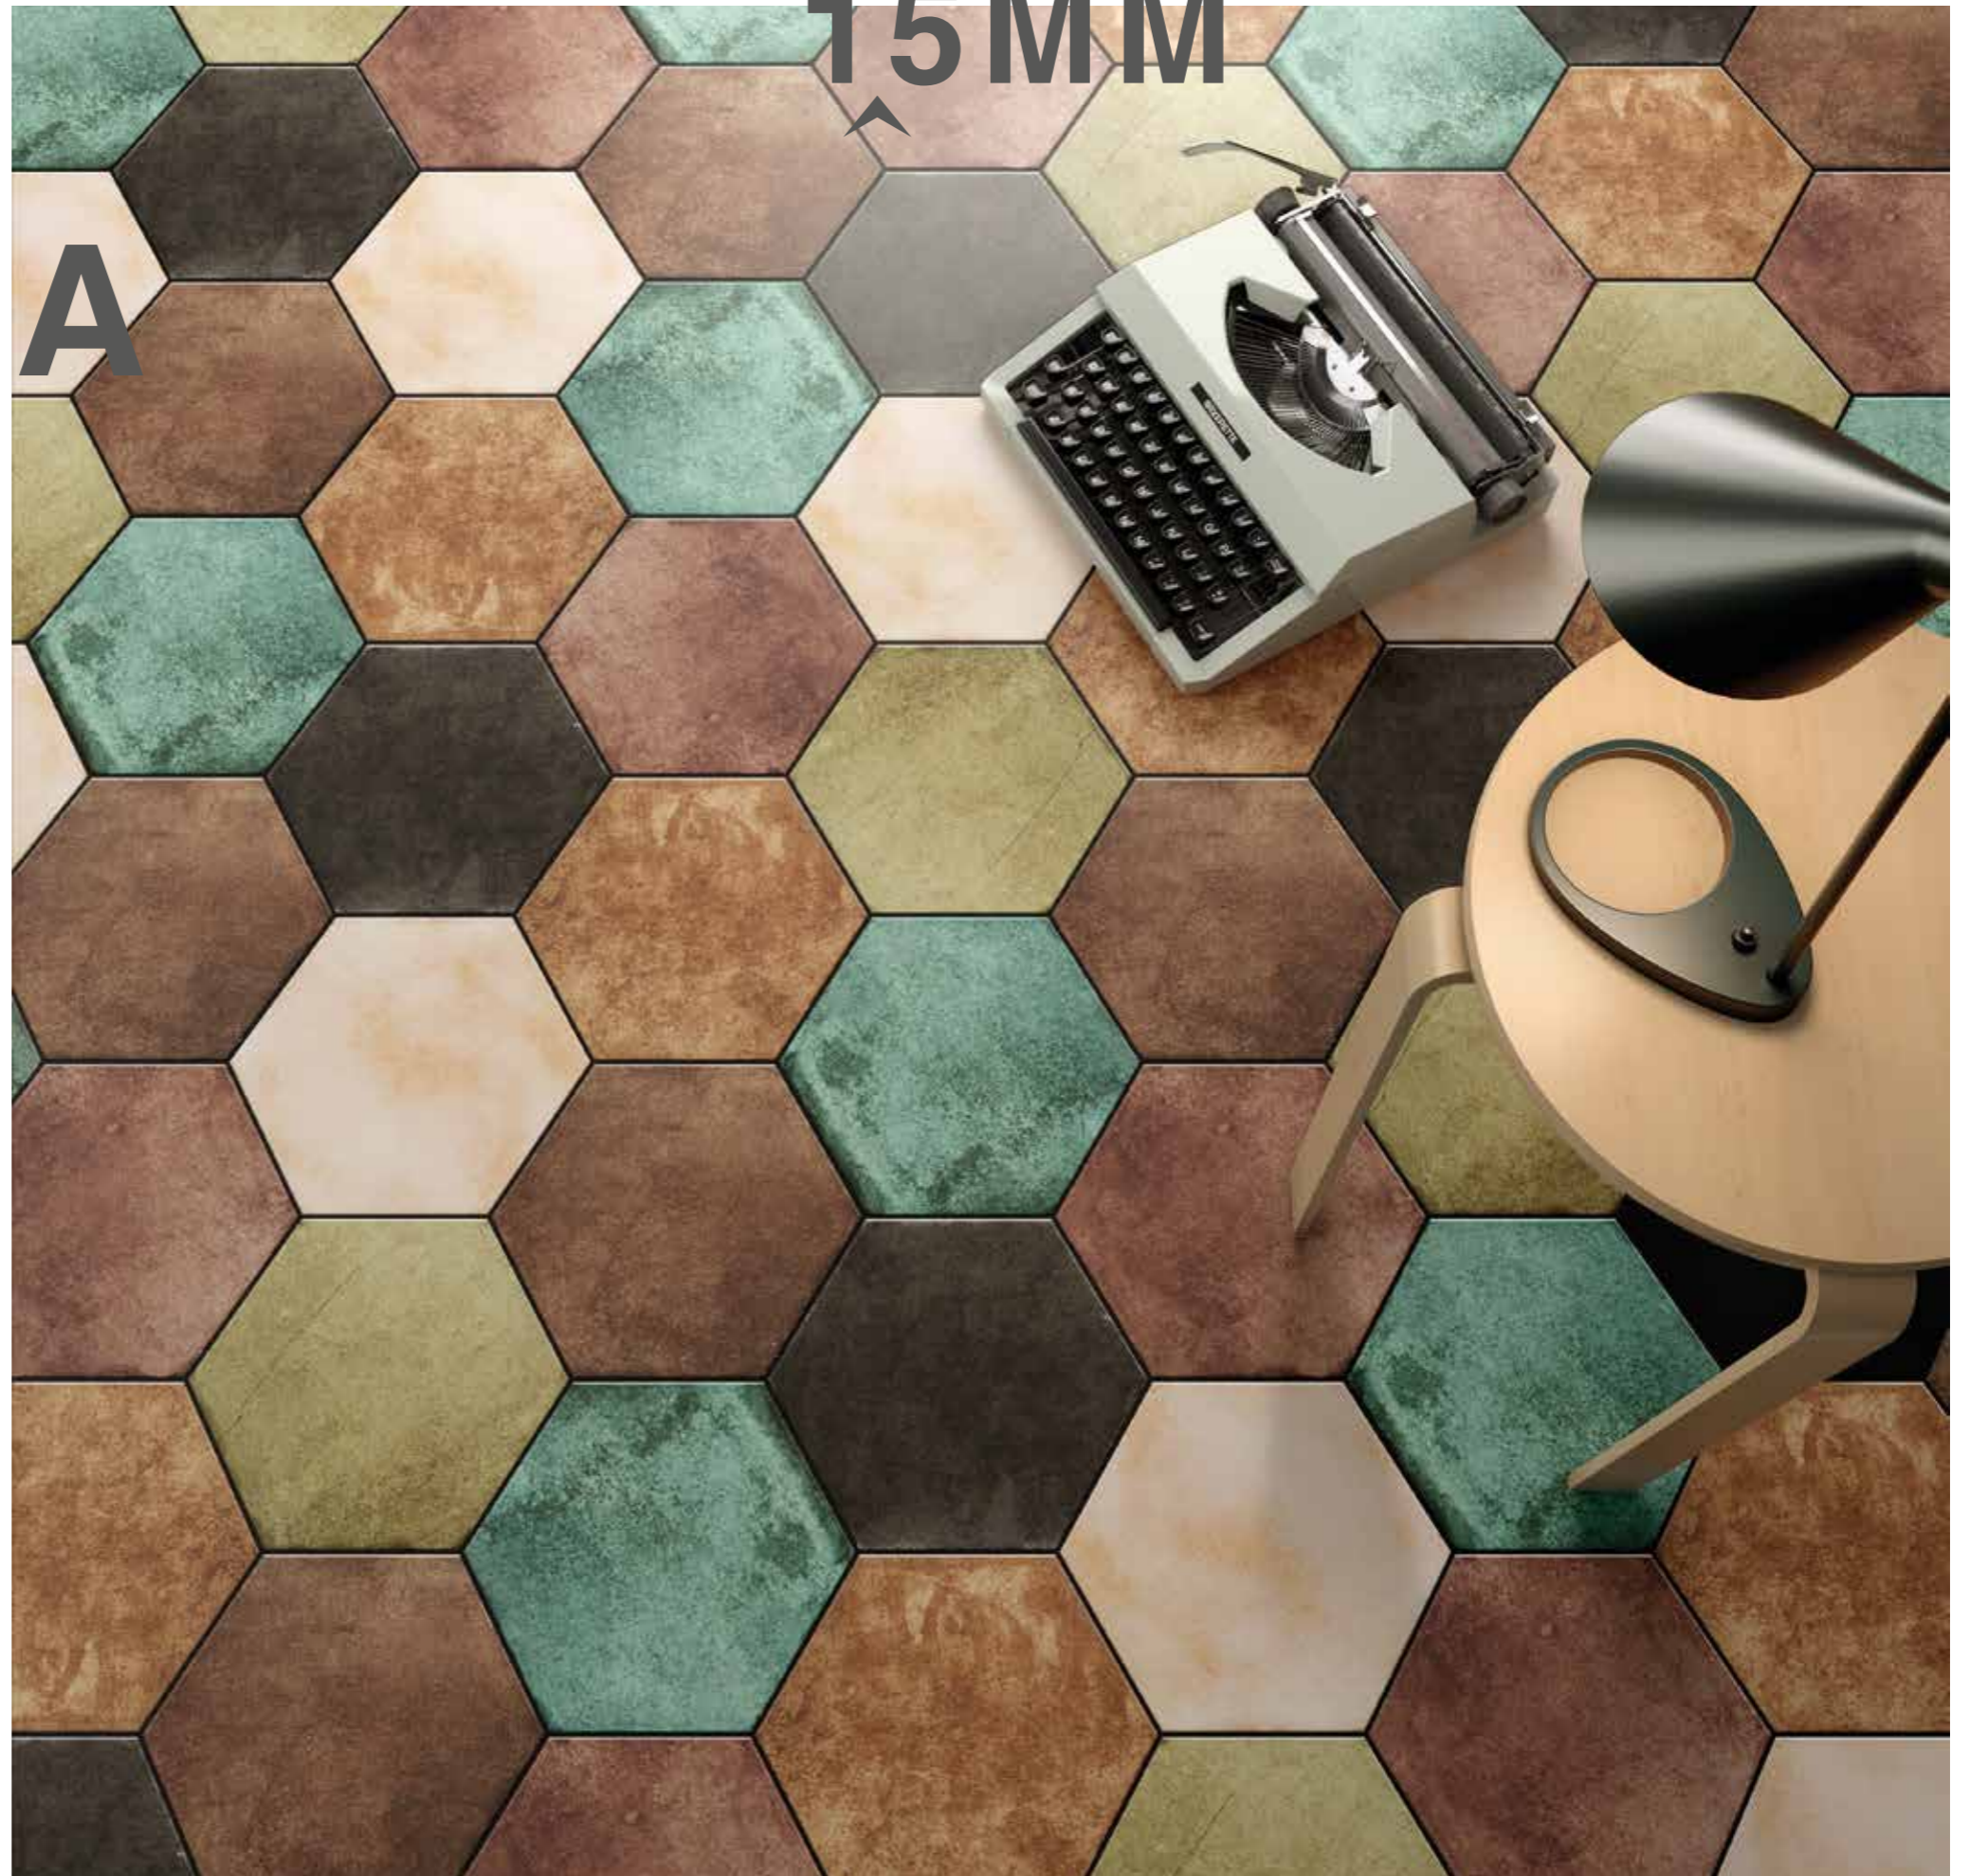

PACKING LIST

Medida / Size	Piezas / Pieces	Box M² / SQM	KG
19,8x22,8	16	0,56	18,65
Medida / Size	Cajas / Boxes	Palet M² / SQM	KG
19,8x22,8	48	26,88	910

15MM