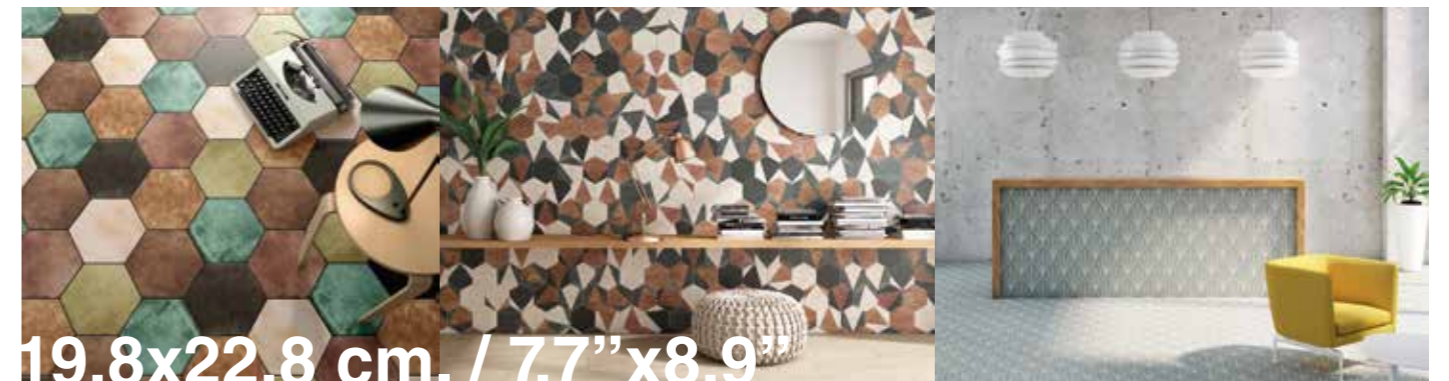

-NAKAMA 06, -TALARA 08 , -NARA10

19.8x22.8 cm. / 7.7"x8.9"

-FIKA 12, -KEIKI 14, -MERAKEI 16 -SUBWAY 20

25.8x29 cm. / 10.1"x11.3"

-ATLAS HEXA 24, -TOSCANA 26, -TOSCANA BASES 28, -TOSCANA BACKSTAGE 30,
-TOSCANA BACKSTAGE BEIGE 32, -FRESH 34, -TOSCANA GRABADOS 36,
-TOSCANA ACUARELAS 38, -TOSCANA TRIDI 40