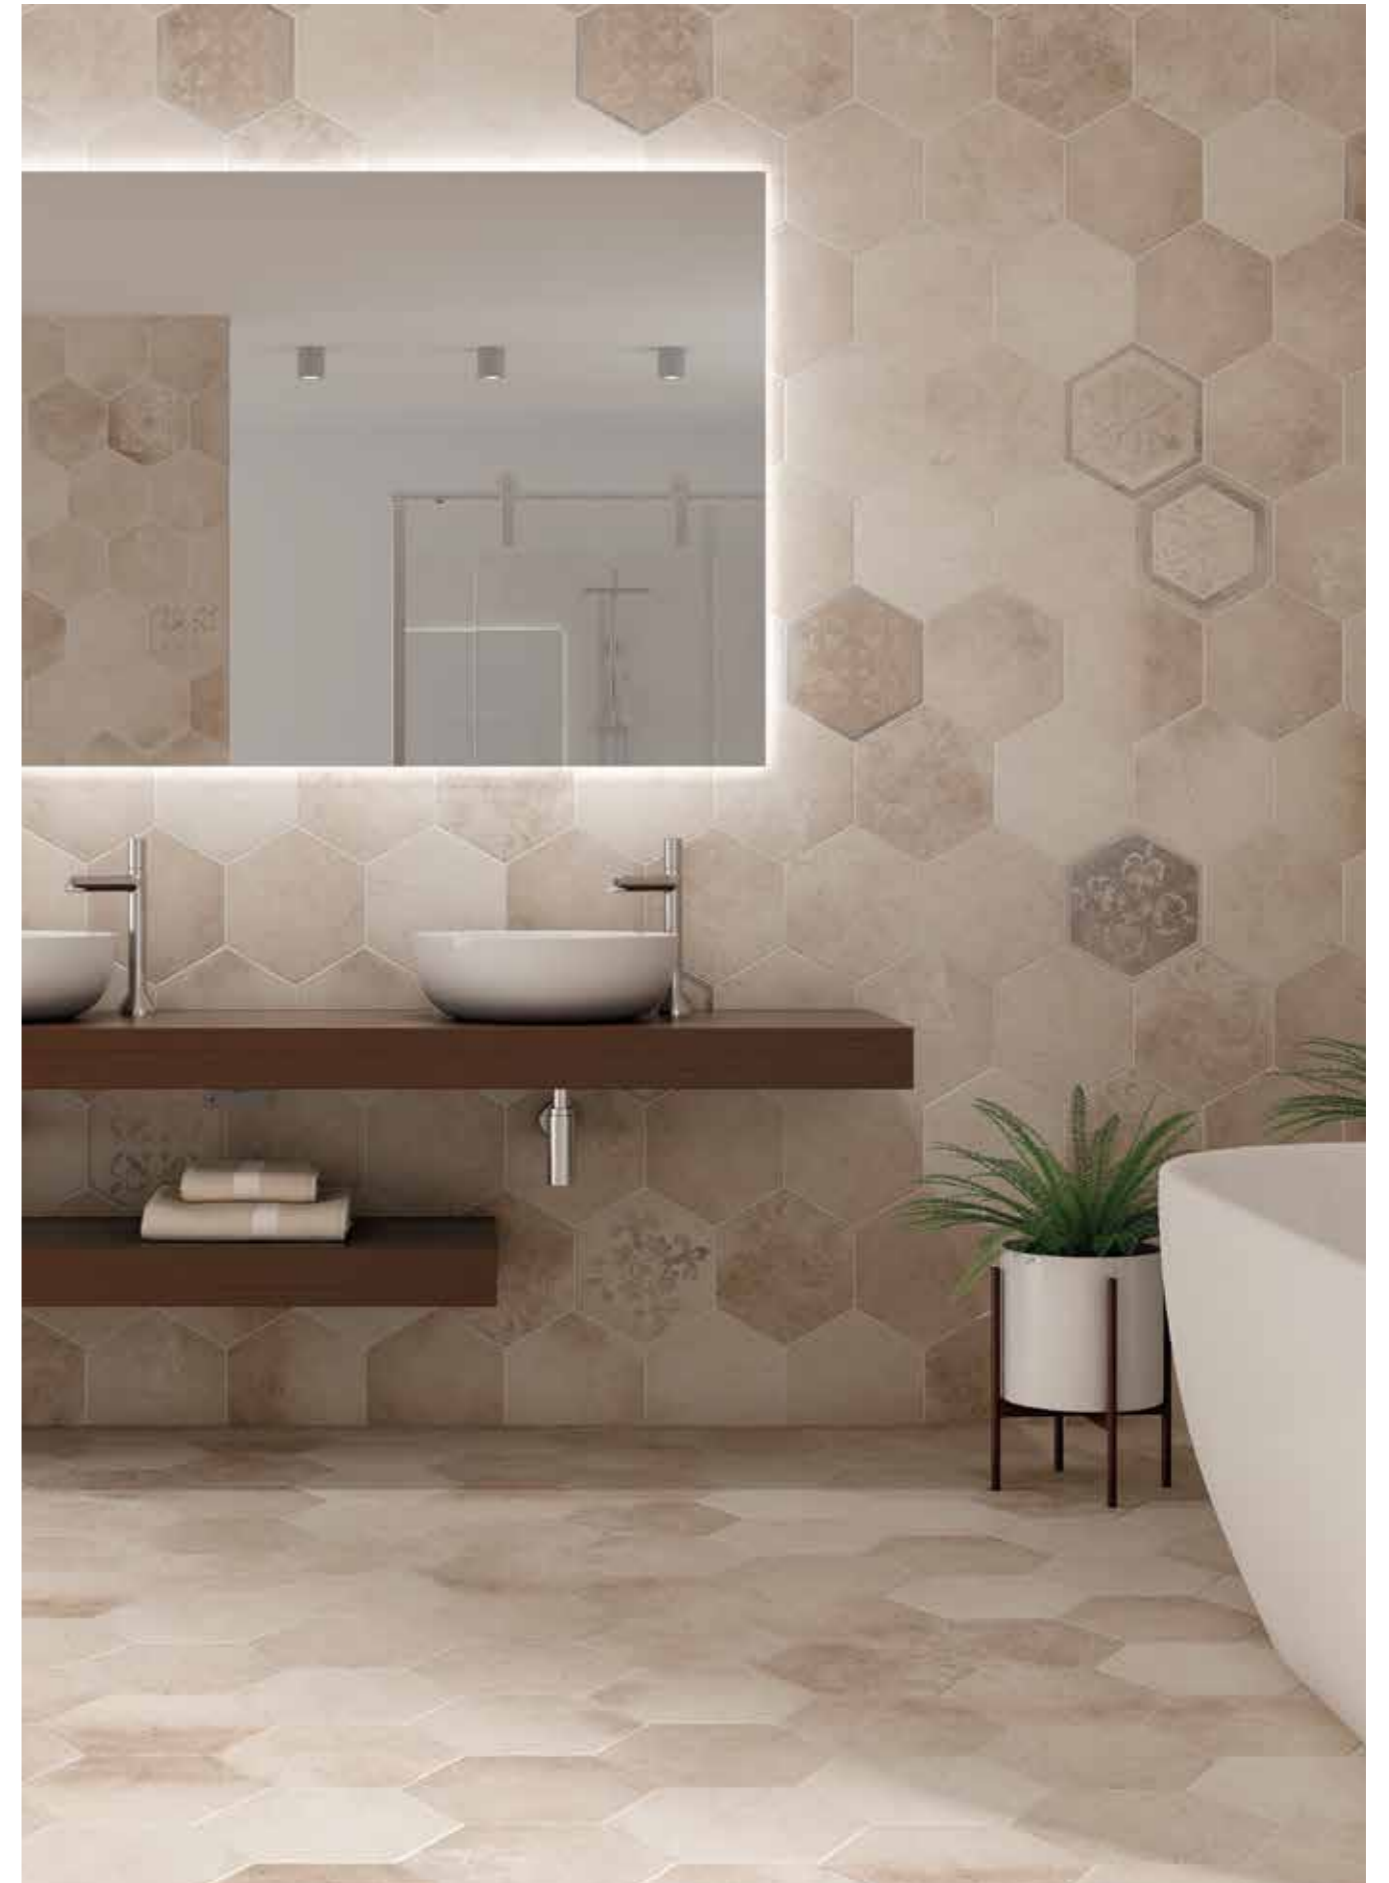

-TOSCANA BACKSTAGE BEIGE 33-

Toscana Backstage Beige 25,8x29 cm. / 10,1"x11,1"
Toscana Backstage Beige Decor 25,8x29 cm. / 10,1"x11,1"