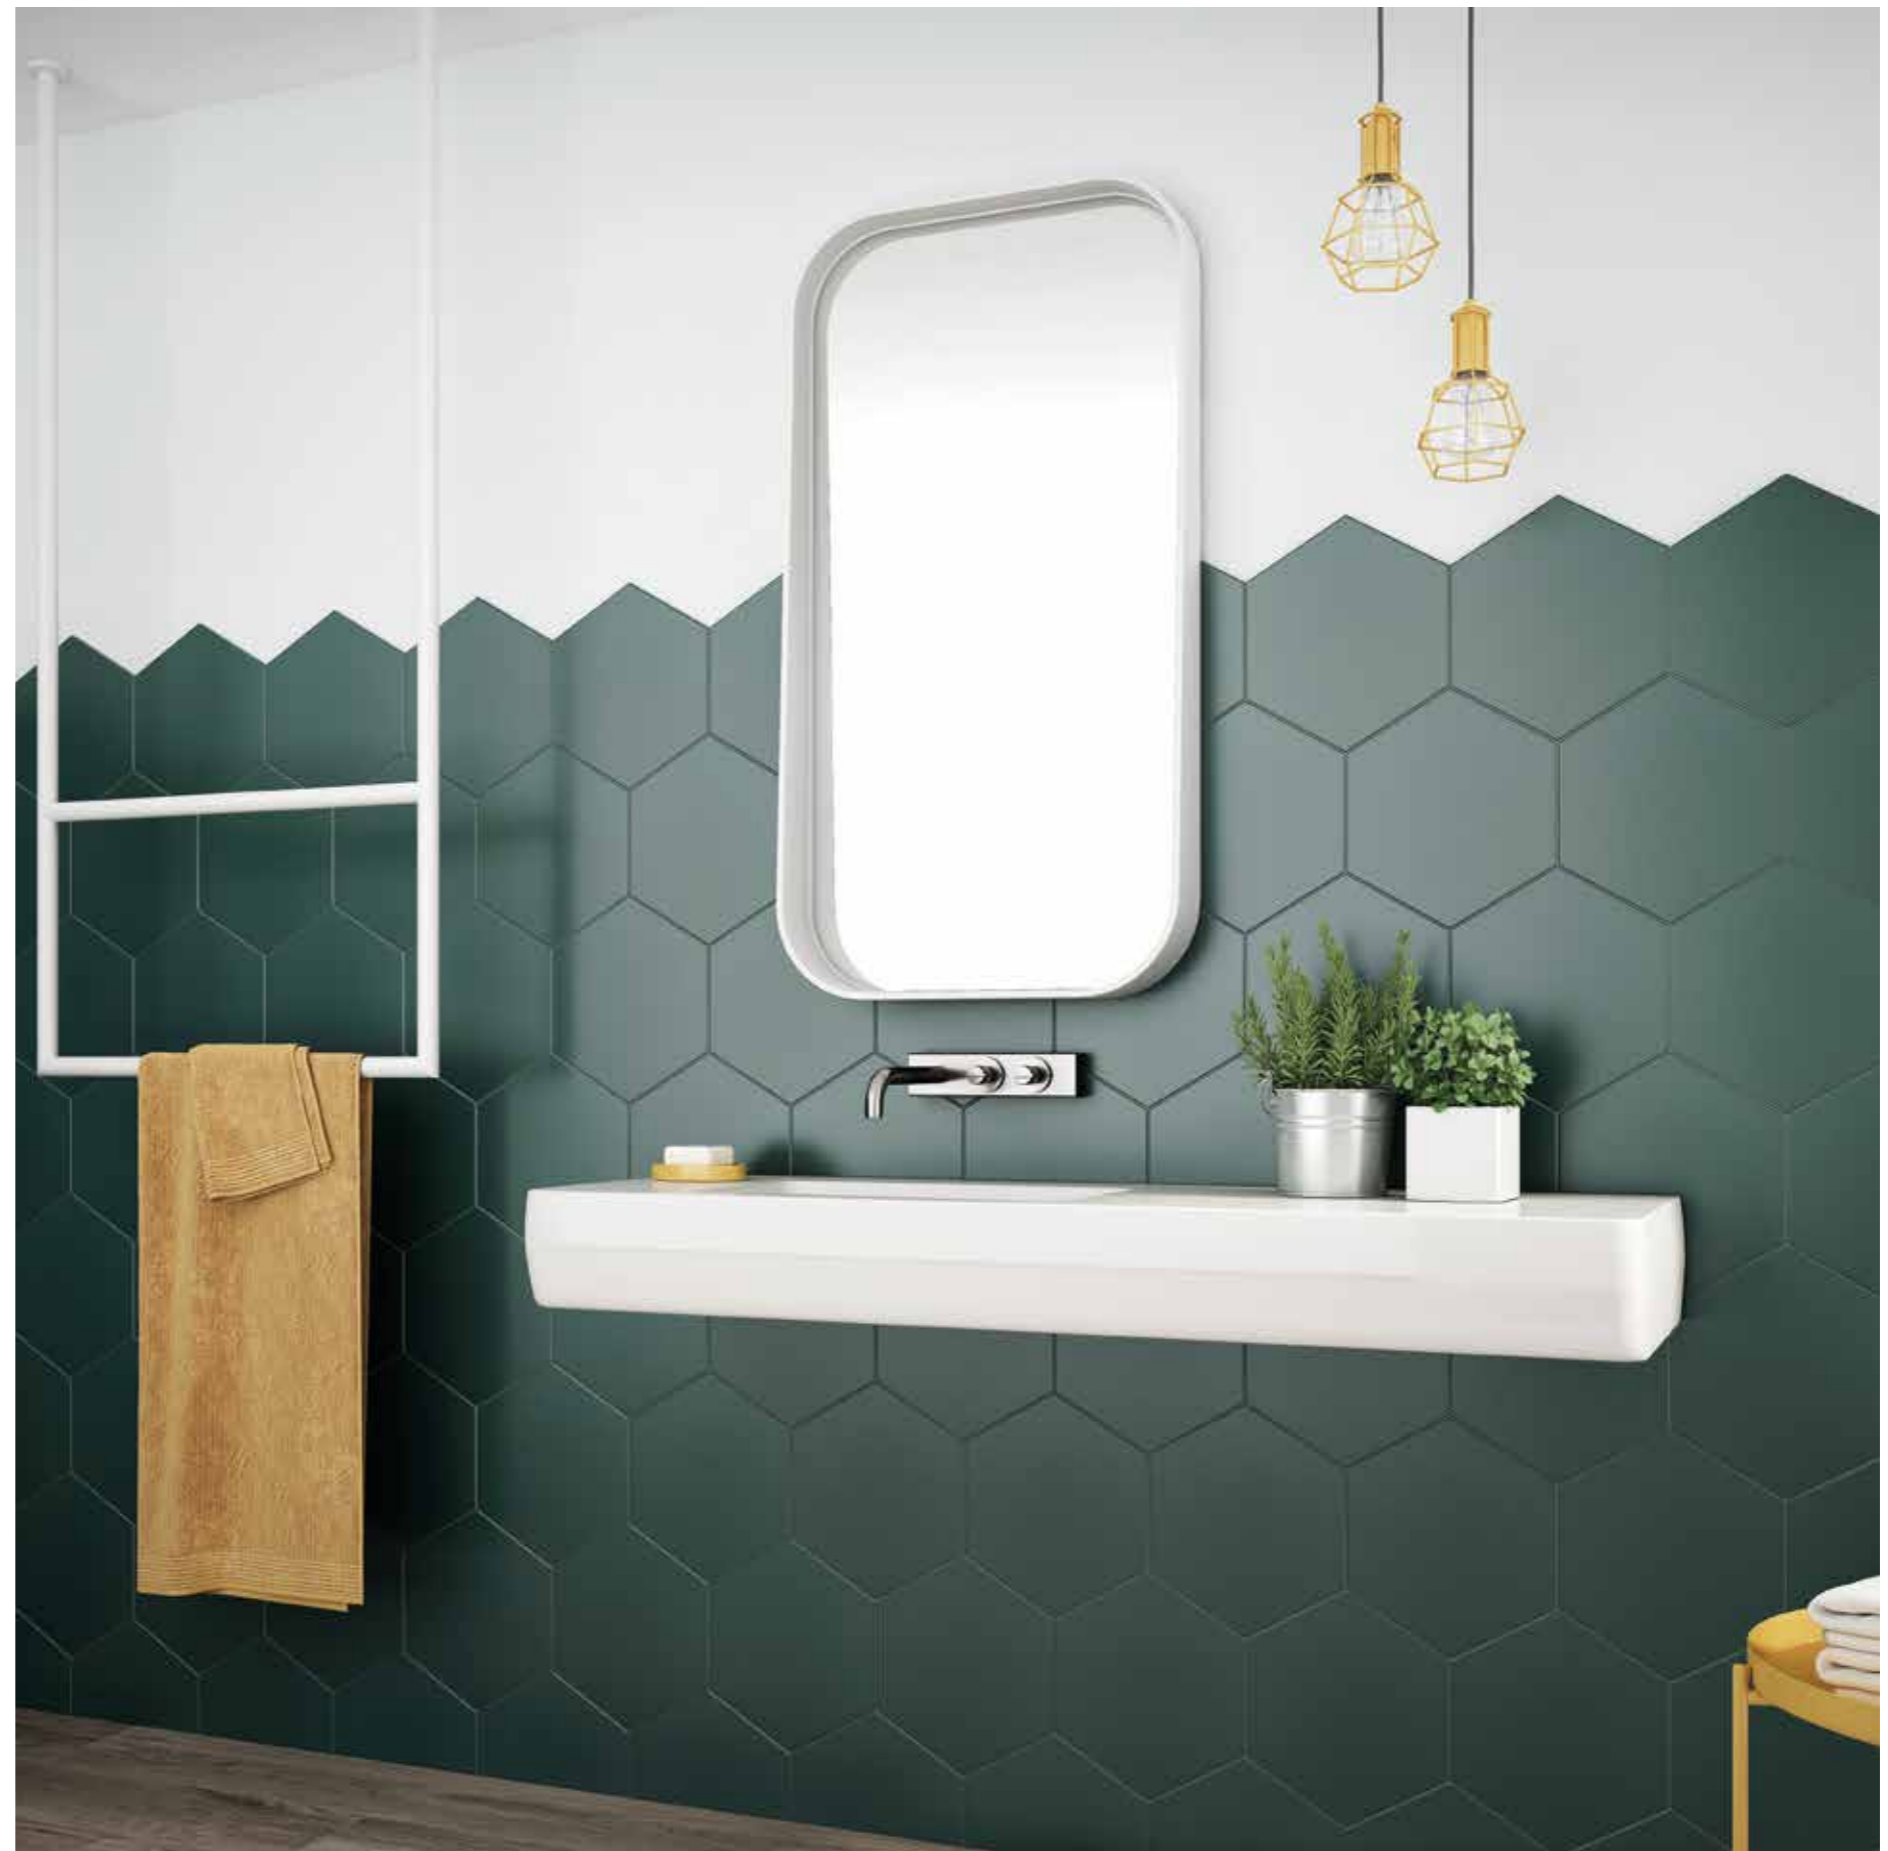

-TOSCANA BASES 29-

Toscana Verde 25,8x29 cm. / 10,1"x11,1"