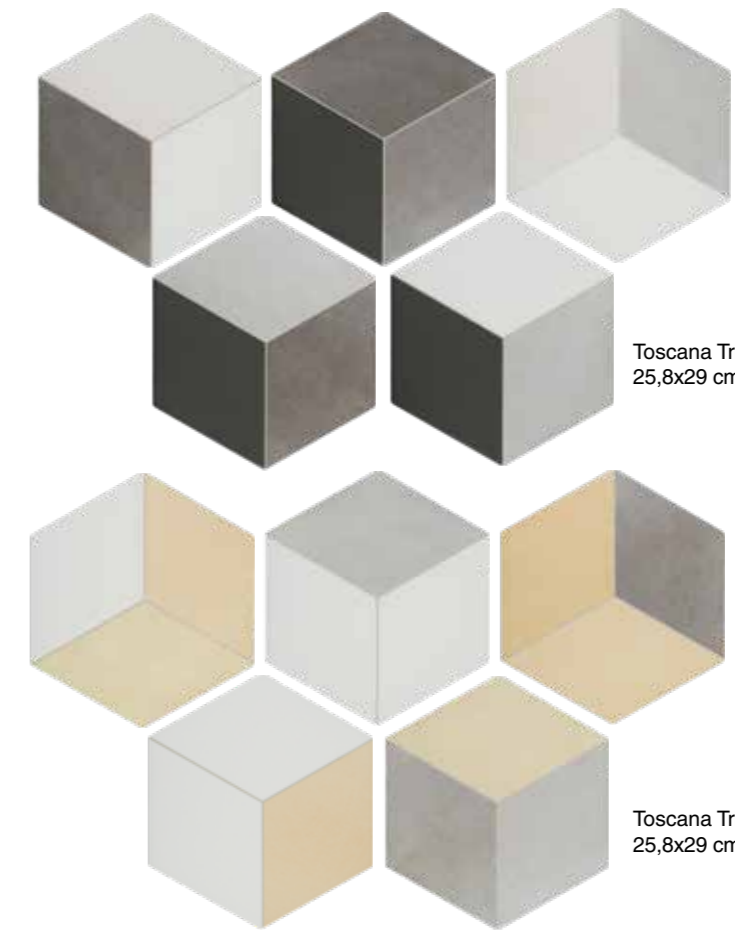

Toscana Tridi Negro
25,8x29 cm. / 10,1"x11,1"

Toscana Tridi Amarillo
25,8x29 cm. / 10,1"x11,1"

TOSCANA TRIDI

PORCELAIN TILES

25,8x29 cm. / 10,1"x11,3"

Distintas graficas empaquetadas de forma aleatoria /
Different graphics randomly packaged

PACKING LIST

Medida / Size	Piezas / Pieces	Box M² / SQM	KG
25,8x29	18	1	22,5
Medida / Size	Cajas / Boxes	Palet M² / SQM	KG
25,8x29	48	48	1120