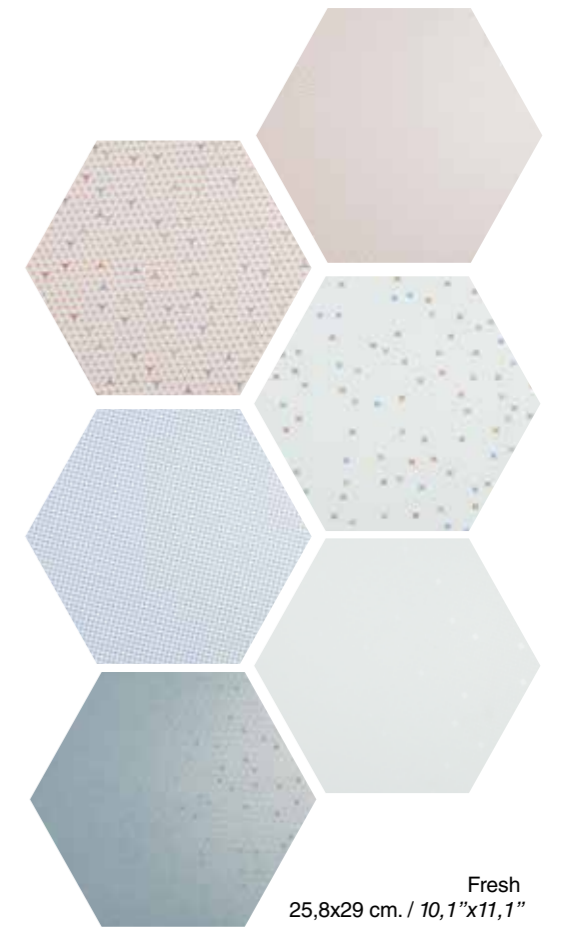

-TOSCANA BACKSTAGE BEIGE 33-

Toscana Backstage Beige 25,8x29 cm. / 10,1"x11,1"
Toscana Backstage Beige Decor 25,8x29 cm. / 10,1"x11,1"

-FRESH 34-

Fresh 25,8x29 cm. / 10,1x11,3"

FRESH

PORCELAIN TILES

25,8x29 cm. / 10,1"x11,3"