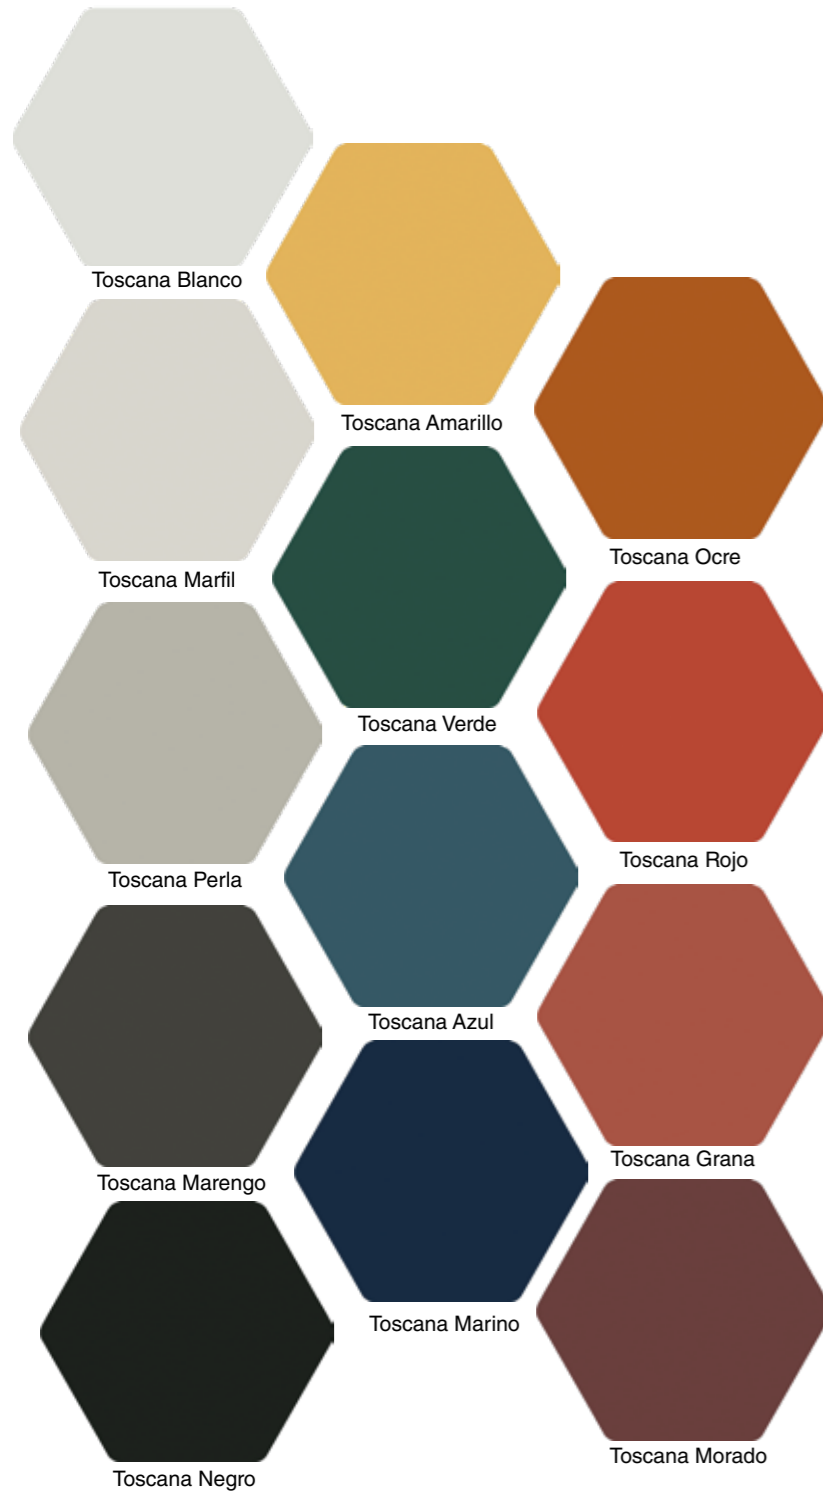

TOSCANA BASES

PORCELAIN TILES

25,8x29 cm. / 10,1"x11,3"

PACKING LIST

Medida / Size	Piezas / Pieces	Box M² / SQM	KG
25,8x29	18	1	22,5
Medida / Size	Cajas / Boxes	Palet M² / SQM	KG
25,8x29	48	48	1120