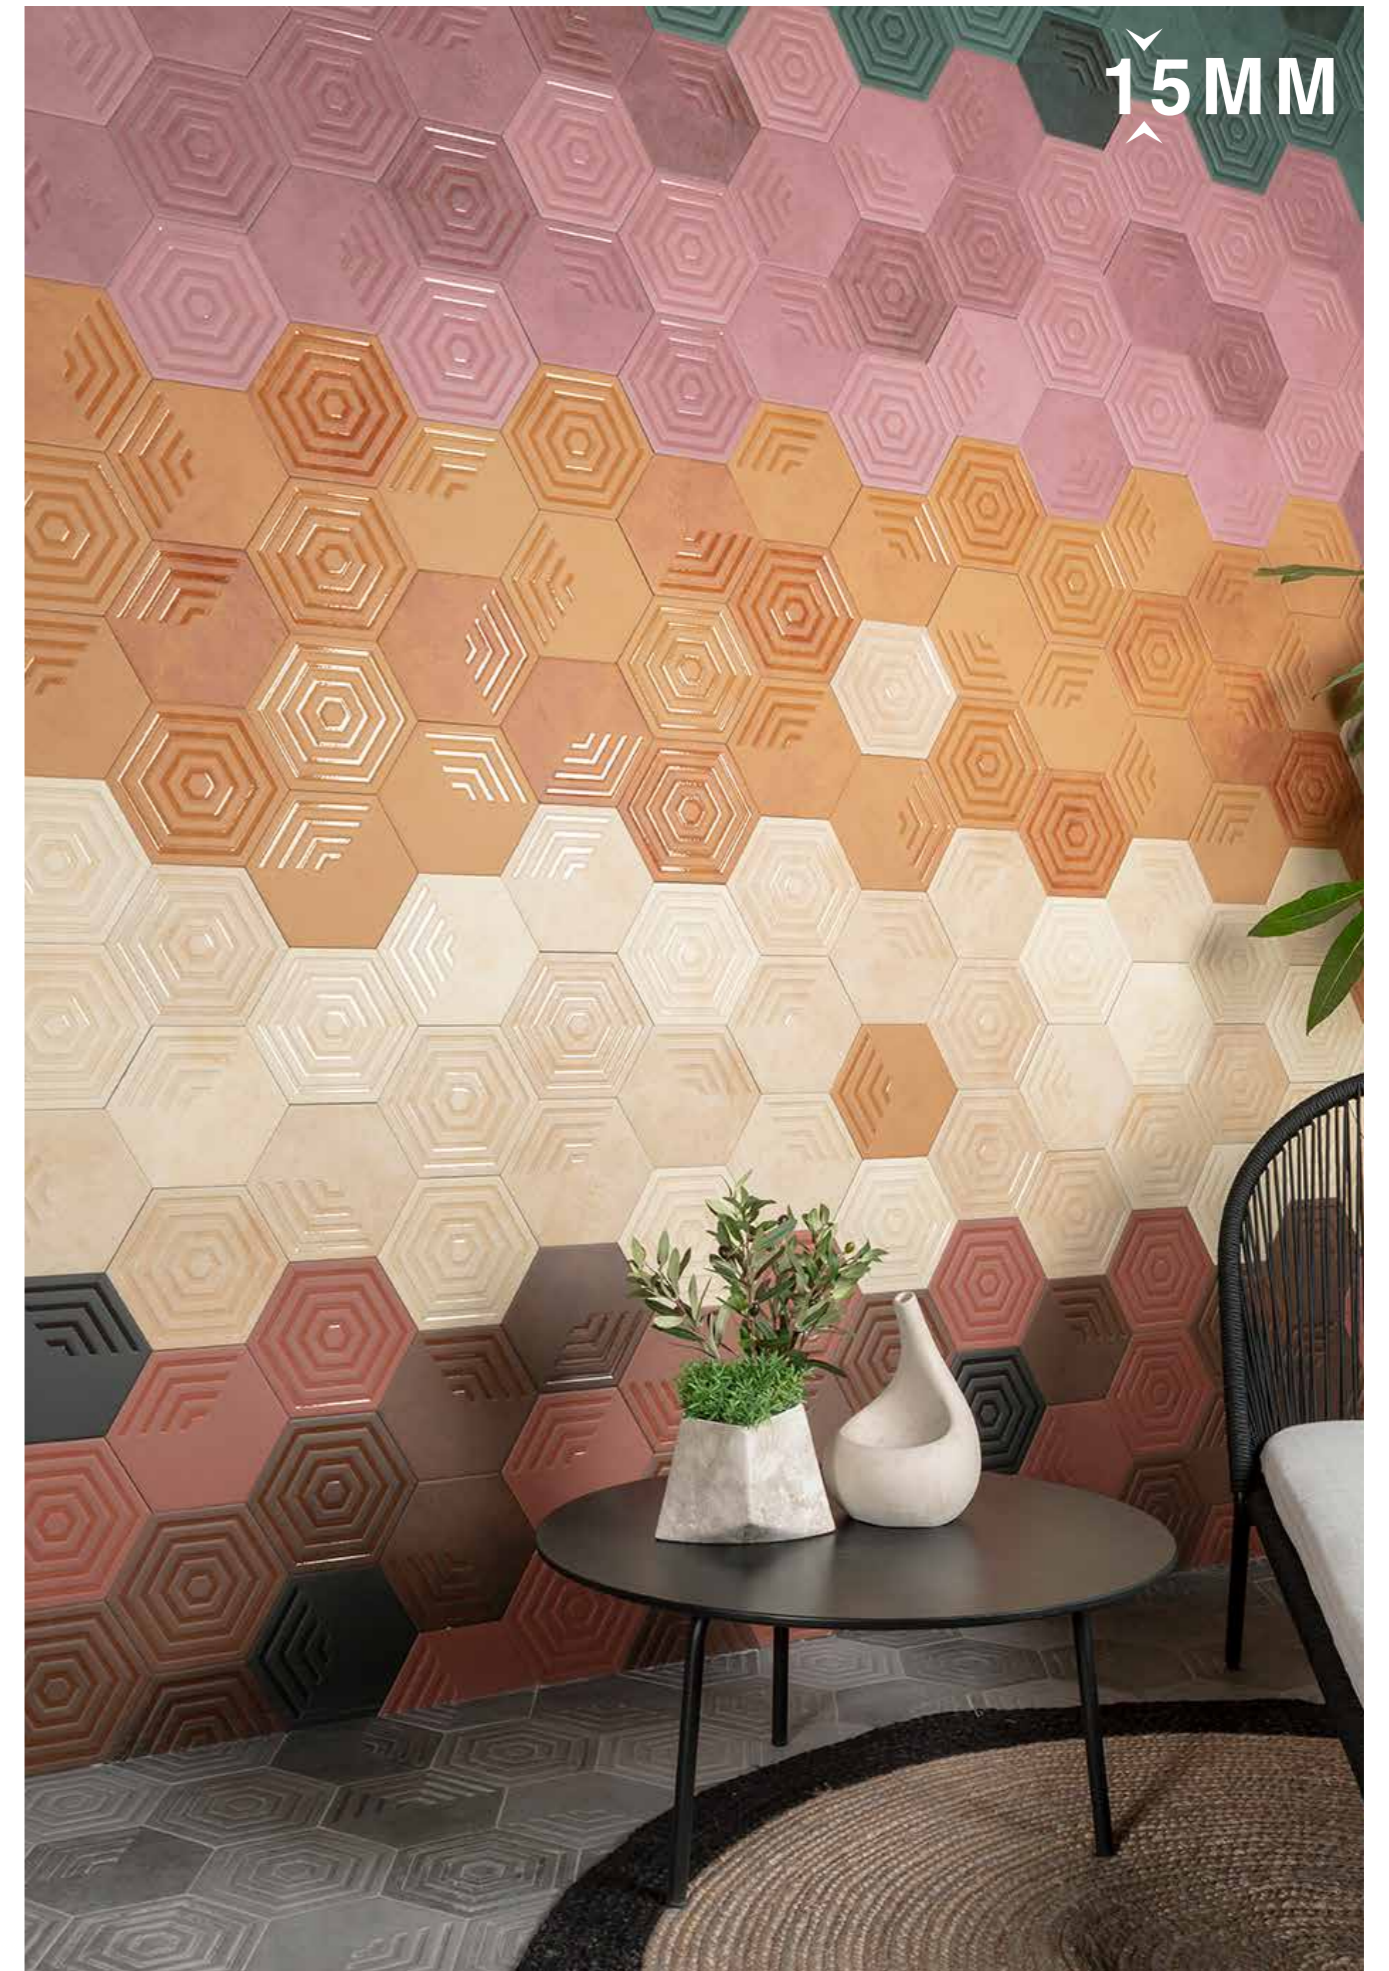

SUBWAY

PORCELAIN TILES

19,8x22,8 cm. / 7,7"x8,9"

Distintas Gráficas empaquetadas de forma aleatoria /
Different graphics randomly packaged

PACKING LIST

Medida / Size	Piezas / Pieces	Box M² / SQM	KG	Cajas / Boxes	Palet M² / SQM	KG
19,8x22,8	16	0,56	18,65	48	26,89	910