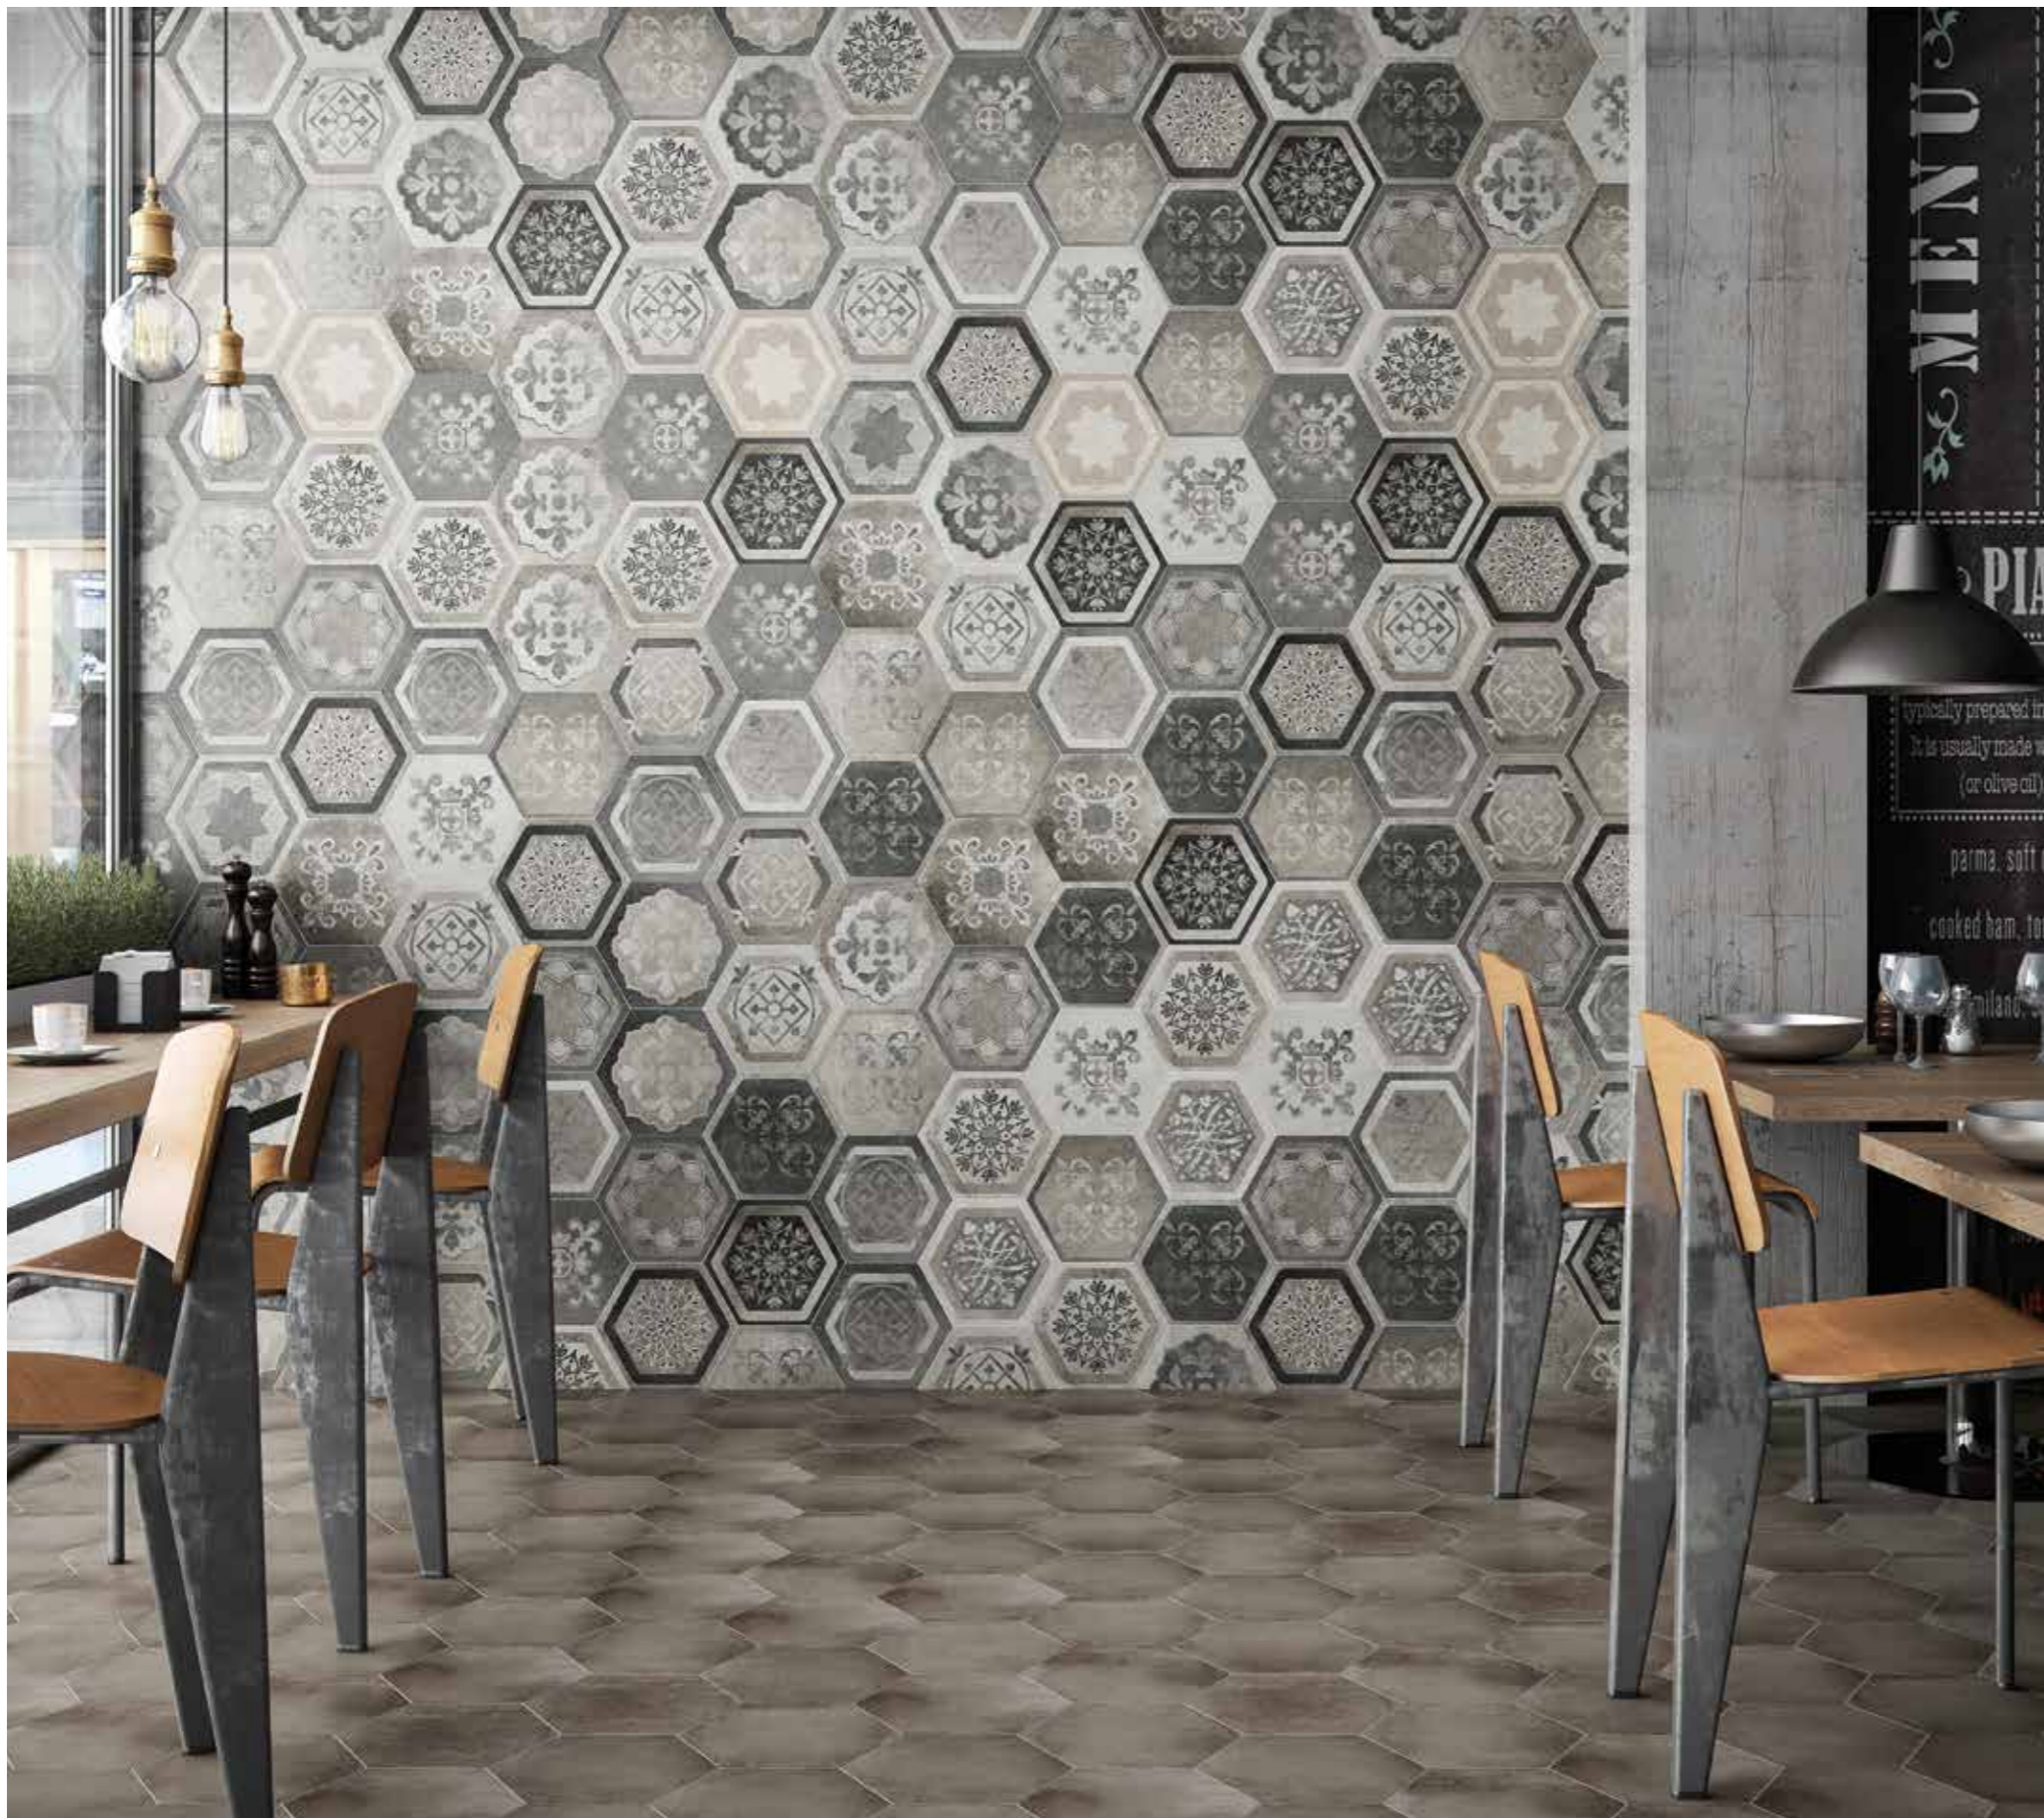

-TOSCANA BACKSTAGE GRIS 30-

TOSCANA BACKSTAGE GRIS

PORCELAIN TILES

25,8x29 cm. / 10,1"x11,3"

Toscana Backstage Gris
25,8x29 cm. / 10,1"x11,1"

Toscana Backstage Gris Decor
25,8x29 cm. / 10,1"x11,1"

Distintas graficas empaquetadas de forma aleatoria /
Different graphics randomly packaged