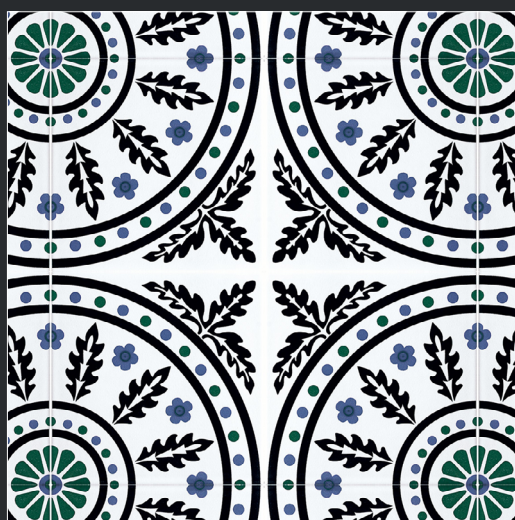

22,5

ПАЛЛЕТ, уп

60

- Коллекция дополнена плитками из коллекции CLASSIC – COLORS.

ИНТЕРНЕТ-МАГАЗИН [SHOP.GRETAWOLF.RU](http://SHOP.GRETAWOLF.RU)

интернет-магазин

[shop.gretawolf.ru](http://shop.gretawolf.ru)