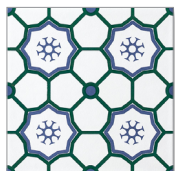

# КЕРАМИЧЕСКИЙ ГРАНИТ

20\*20 см

B2002 GEOM BG

BG2002

B2003 SAFI BG

BG2003

B2004 ROSETA BG

BG2004