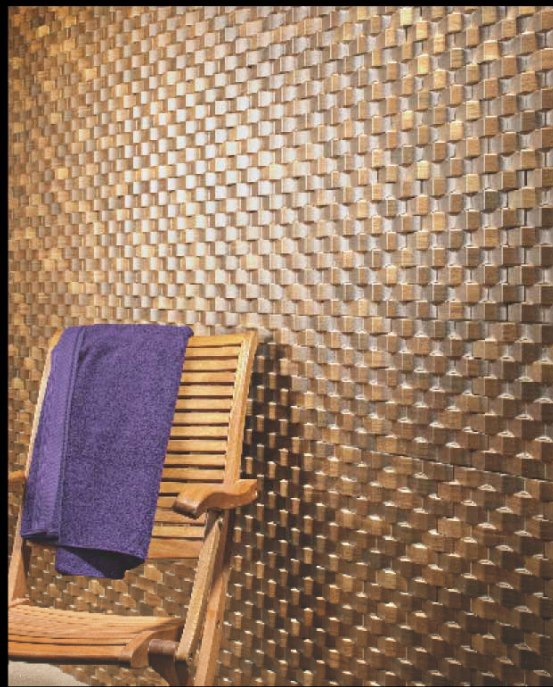

ocean

25 X 25

REVESTIMIENTO / НАСТЕННАЯ ПЛИТКА

CORONA*

* Доступны во всех цветах серии

ESCOCIA*

ESCUADRA*

GRANITO NEGRO
25 x 25

GRANITO GRIS
25 x 25

GRANITO BEIGE
25 x 25

MARMOL NEGRO
25 x 25

MARMOL BLANCO
25 x 25

MADERA CEDRO
25 x 25

MADERA FRESNO
25 x 25

ocean
25 X 25

REVESTIMIENTO / НАСТЕННАЯ ПЛИТКА