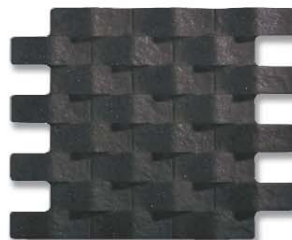

ocean

25 X 25

REVESTIMIENTO / НАСТЕННАЯ ПЛИТКА

CORONA*

* Доступны во всех цветах серии

ESCOCIA*

ESCUADRA*

GRANITO NEGRO
25 x 25

GRANITO GRIS
25 x 25

GRANITO BEIGE
25 x 25

MARMOL NEGRO
25 x 25

MARMOL BLANCO
25 x 25

MADERA CEDRO
25 x 25

MADERA FRESNO
25 x 25

ocean
25 X 25

REVESTIMIENTO / НАСТЕННАЯ ПЛИТКА