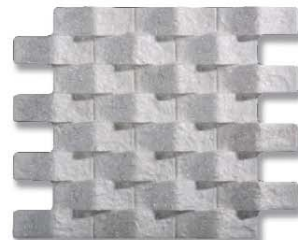

ocean

25 X 25

REVESTIMIENTO / НАСТЕННАЯ ПЛИТКА

CORONA*

* Доступны во всех цветах серии

ESCOCIA*

ESCUADRA*

GRANITO NEGRO
25 x 25

GRANITO GRIS
25 x 25

GRANITO BEIGE
25 x 25

MARMOL NEGRO
25 x 25

MARMOL BLANCO
25 x 25

MADERA CEDRO
25 x 25

MADERA FRESNO
25 x 25

ocean
25 X 25

REVESTIMIENTO / НАСТЕННАЯ ПЛИТКА