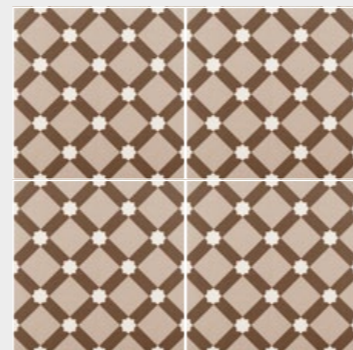

Balmoral*
15x15 cm. 5^{29/32}"x5^{29/32}"
C1515
*9 piezas diferentes / 9 different pieces

Versalles
15x15 cm. 5^{29/32}"x5^{29/32}"
C1515

Electra
15x15 cm. 5^{29/32}"x5^{29/32}"
C1515

Trianon
15x15 cm. 5^{29/32}"x5^{29/32}"
C1515

Grimaldi
15x15 cm. 5^{29/32}"x5^{29/32}"
C1515

Merlin
15x15 cm. 5^{29/32}"x5^{29/32}"
C1515

Queens n°9
15x15 cm. 5^{29/32}"x5^{29/32}"
C1515

Queens n°5
15x15 cm. 5^{29/32}"x5^{29/32}"
C1515

Geométricos o florales, colocados de forma individual o combinados con otros Rainbow 15x15 cm, dotan a los suelos de una personalidad excepcional. Herencia del pasado más actual que nunca.