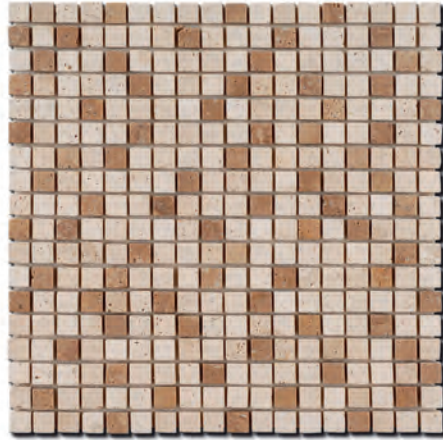

▲ CLASSIC-NOCE
PASMOTC25 (22) M