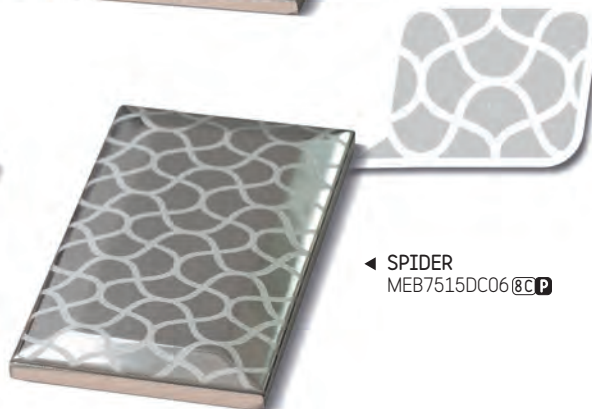

CARO ▶
MEB7515DC01 @C P

◀ LOUIS
MEB7515DC05 @C P

BAROCO ▶
MEB7515DC04 @C P

◀ SPIDER
MEB7515DC06 @C P

BLACK ZEBRA ▲
MEB7515DC02 @C P

◀ WHITE ZEBRA
MEB7515DC03 @C P

7,5x15 см
Толщина : 8 mm

ГРАНЕНАЯ ПЛИТКА