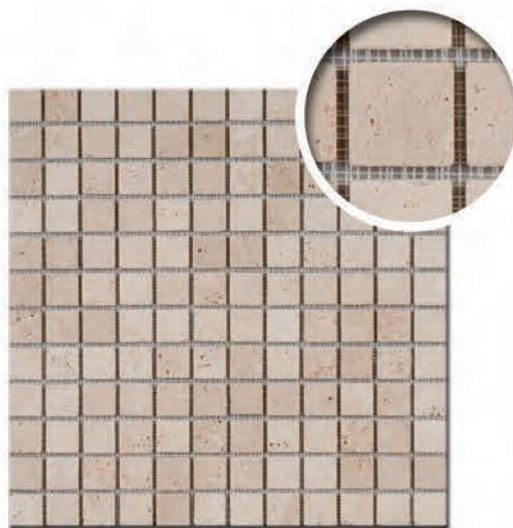

Благодаря своей новизне, эта плитка может быть уложена без риска отклеиться непосредственно на такие поверхности, как старая плитка, штукатурка, окрашенные стены, стены из дерева и стекла.

Так как мозаика Stone Sticker представлена разнообразием камней, вы можете подобрать их согласно своему художественному видению.

ПЛИТЫ 30,5 x 30,5 см
AUTO-ADHESIVE
САМОКЛЕЯЩИЕСЯ

STONESTICKER

МОЗАИКА ИЗ ПРИРОДНОГО КАМНЯ

ПЛИТКА 5x5 см

▲ BEIGE STOYL013 (16 P)

▲ MIX BEIGE NOCE STOYL014 (16 P)

ПЛИТКА 2,3x2,3 см

▲ BEIGE STORN013 (16 P)