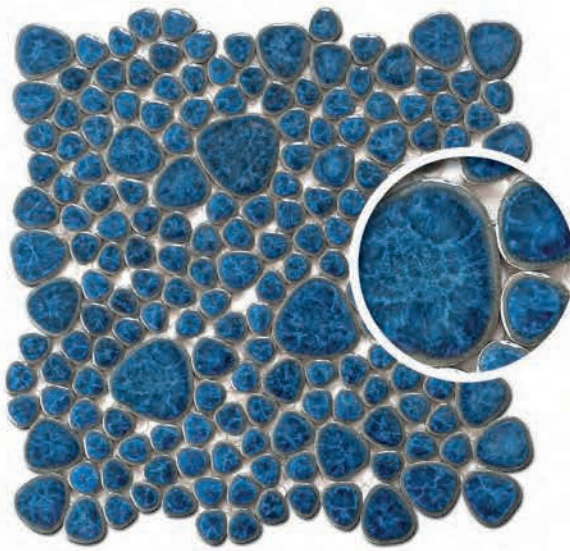

Украшение бассейна : « Vrt Anglais craquelé N°06 » « Veu Clair craquelé N°13 »и « Veu de Chine N°18 » [СТР. 45-46]

ПЛИТЫ
26x26 см
Толщина : 5 mm

BRILLANTS

ГЛЯНЦЕВЫЕ

▲ VERT LAGON №20 JAG2626D09

▲ BLEU CELESTE №17 JAG2626D05