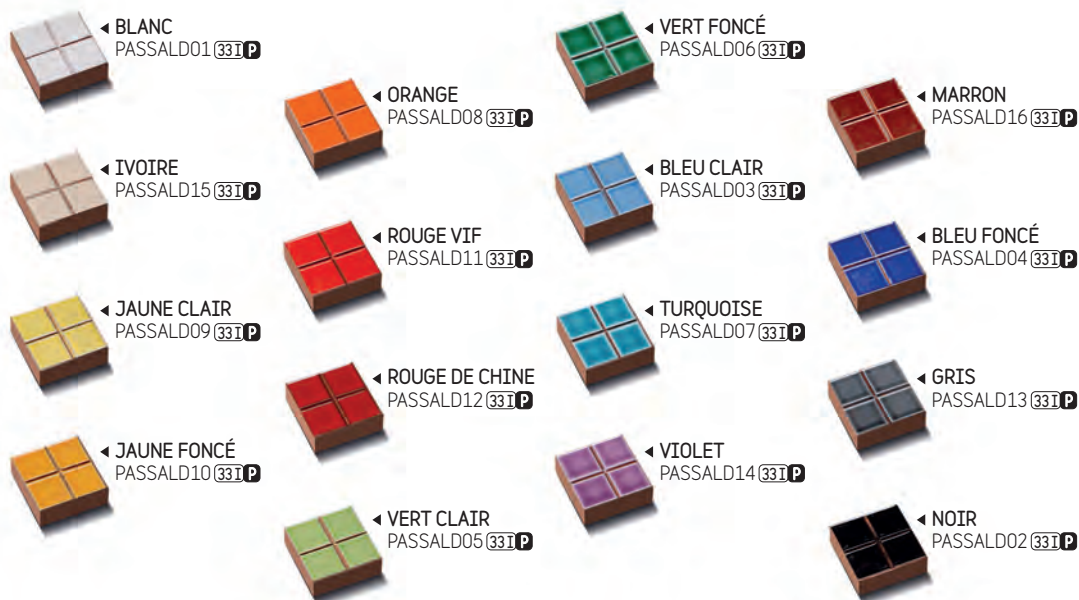

LAMELLES ПЛАСТИНЫ

▲ CLASSIC PASMOTC30 (261M)

▲ CLASSIC-NOCE PASMOTC31 (301M)

▲ MIX PASMOTC32 (301M)

БОРДЮРЫ 7,5x30 cm

▲ DIAM'S PASSALF02 (31P)

▲ LOSANGES PASSALF01 (31P)

ВСТАВКИ

"SALERNES" 5x5 cm

DIAM'S "SALERNES" 5x5 cm

Внимание! Эта коллекция представляет собой настоящую революцию в мире плитки!

Stone Sticker заставит Вас полюбить строительство!

Эта мозаика из настоящего камня готовит вам настоящий сюрприз: САМОКЛЕЮЩАЯСЯ, она гораздо легче, чем классическая плитка и вследствие этого с ней легче управляться, кладка такой плитки происходит значительно быстрее и невообразимо просто.