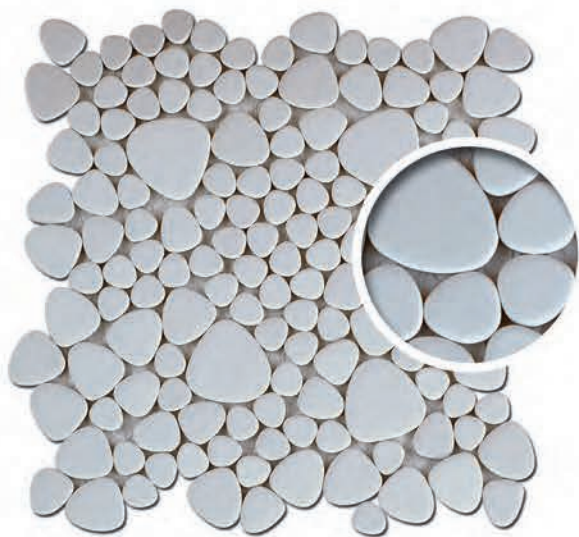

▲ BLEU OcéAN №21 JAG2626D10

▲ BLEU AZUR №38 JAG2626D11

gallets japonais | В СТИЛЕ ДЗЕН, КАЧЕСТВЕННАЯ, УСПОКАИВАЮЩАЯ...

MATS

МАТОВЫЕ

ПЛИТЫ
26x26 см
Толщина : 5 mm

▲ BLANC MAT N°100 JAG2626D01 (TEM)

▲ IVOIRE MAT N°173 JAG2626D07 (TEM)