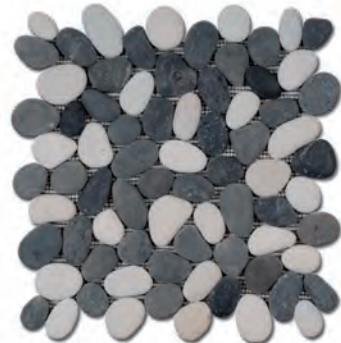

ПЛИТЫ 30x30 cm
БОРДЮРЫ 10x30 cm

RONDS MATS

МАТОВЫЕ, КРУГЛЫЕ

▲ VERT JADE GAR3030D05 (8D M)

▲ BLANC VERT JADE GAR3030D11 (8D M)

▲ NOIR BLANC GAR3030D12 (8D M)

▲ VERT JADE GAR1030F05 (1D P)

▲ BLANC VERT JADE GAR1030F11 (1D P)