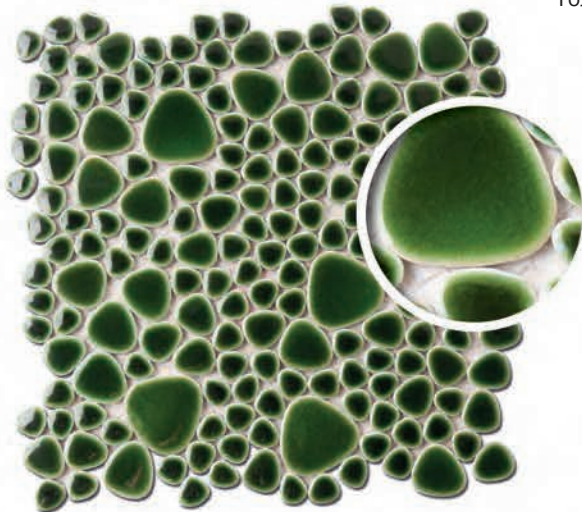

Трещины
[СТР. 45]

Матовые
[СТР. 50]

Глянец
[СТР. 46-49]

ПЛИТЫ 26x26 см
Толщина : 5 mm

КРАКЕЛЮР

▲ VERT ANGLAIS CRAQUELÉ N°06 JAG2626D17 **CEM**

▲ SABLE CRAQUELÉ N°10 JAG2626D15 **CEM**

▲ VERT TURQUOISE CRAQUELÉ N°01 JAG2626D14 **CEM**

▲ BLEU CLAIR CRAQUELÉ N°13 JAG2626D13 **CEM**

▲ BLEU CHINOIS CRAQUELÉ N°02 JAG2626D16 **CEM**

BRILLANTS

ГЛЯНЦЕВЫЕ

ПЛИТЫ 26x26 см
 Толщина : 5 mm

▲ NOIR PANTHÈRE N°121 JAG2626D04

▲ NOIR MOUCHETÉ N°110 JAG2626D03