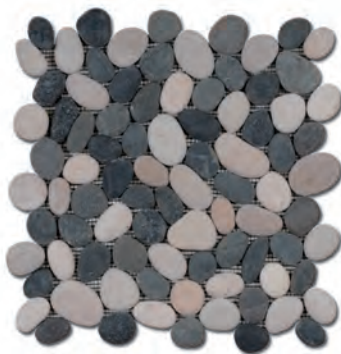

▲ NOIR BEIGE GAR3030D14 (8D M)