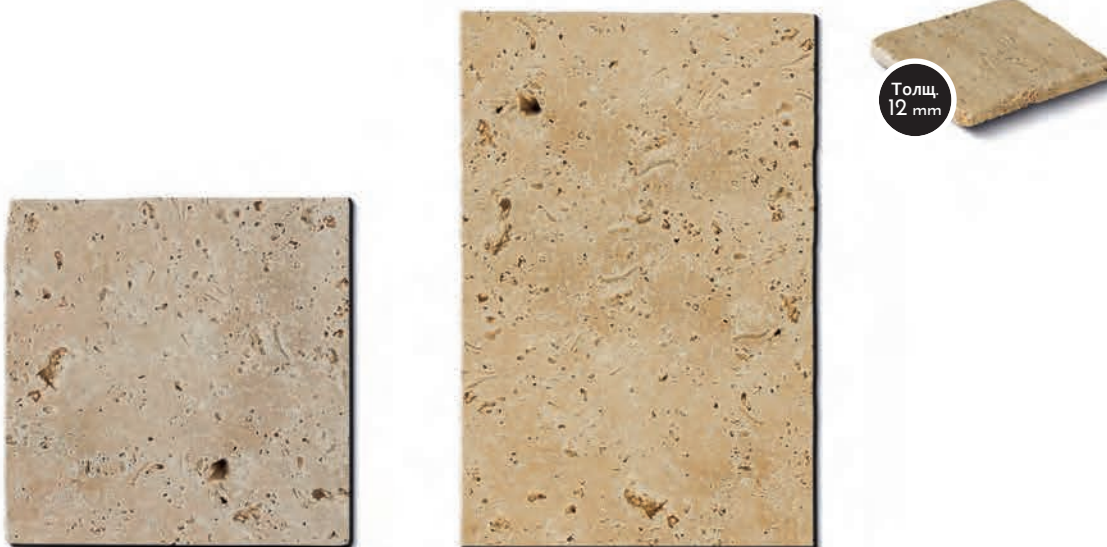

▲ РАЗМЕР 40X40 - Толщина 12 mm
PASCC4040C01(8)M

▲ РАЗМЕР 40X60 - Толщина 12 mm
PASCC4060C01(8)M

PETER & STONE I УТОНЧЕННАЯ, ИСКРЕННЯЯ И ... ВНЕ ВРЕМЕНИ.