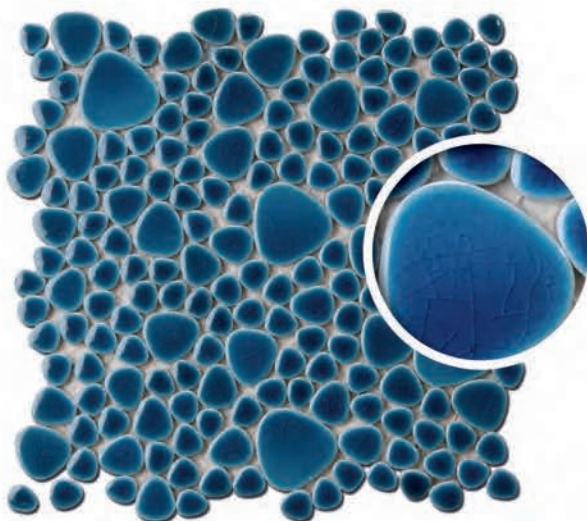

Трещины
[СТР. 45]

Матовые
[СТР. 50]

Глянец
[СТР. 46-49]

ПЛИТЫ 26x26 см
Толщина : 5 mm

КРАКЕЛЮР

▲ VERT ANGLAIS CRAQUELÉ N°06 JAG2626D17 **CEM**

▲ SABLE CRAQUELÉ N°10 JAG2626D15 **CEM**

▲ VERT TURQUOISE CRAQUELÉ N°01 JAG2626D14 **CEM**

▲ BLEU CLAIR CRAQUELÉ N°13 JAG2626D13 **CEM**

▲ BLEU CHINOIS CRAQUELÉ N°02 JAG2626D16 **CEM**

BRILLANTS

ГЛЯНЦЕВЫЕ

ПЛИТЫ 26x26 см
 Толщина : 5 mm

▲ NOIR PANTHÈRE N°121 JAG2626D04

▲ NOIR MOUCHETÉ N°110 JAG2626D03