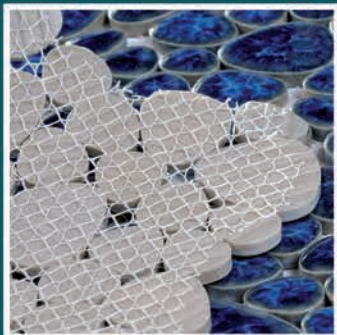

Le galet japonais :

В СТИЛЕ ДЗЕН, КАЧЕСТВЕННАЯ, УСПОКАИВАЮЩАЯ...

С этой плиткой Вы впускаете в помещение дух Японии, и она никогда не утратит своей притягательности, так как сделана на высшем уровне.