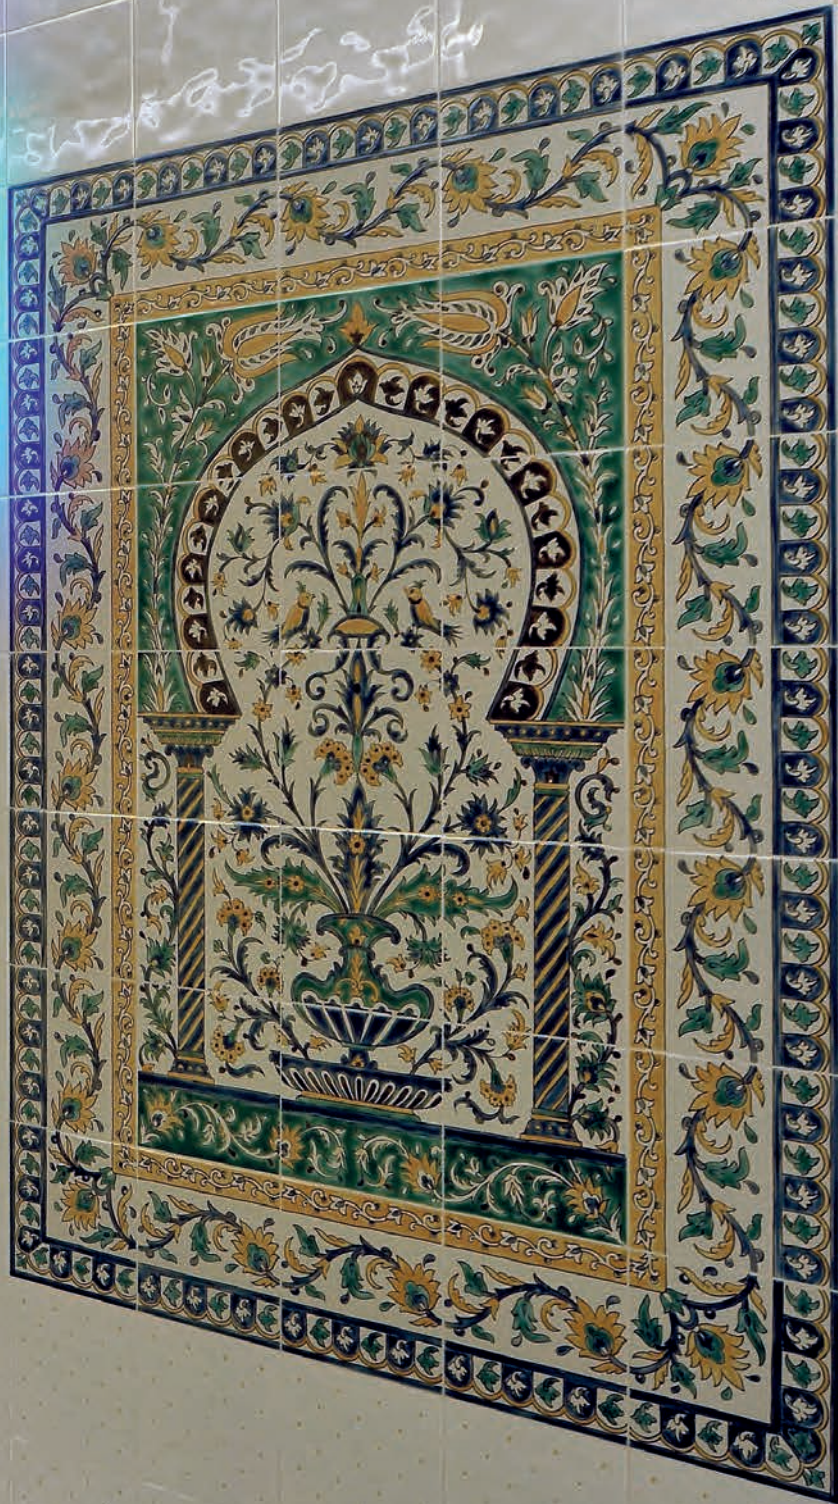

ТЕПЛАЯ, БОГАТАЯ, ЯРКАЯ.

Doremail

ФРЕСКИ

ФРЕСКИ 25x180 см

▲ CYPRES BLEU
(Фон Ivoire)
9 плиток 20x25 см
DOFCYBL002

▲ CYPRES VERT
(Фон Ivoire)
9 плиток 20x25 см
DOFCYVE002

ФРЕСКИ 60x180 см

▲ YAKOUT (Фон Ivoire) - 27 плиток 20x20 см
DOFYAKO001