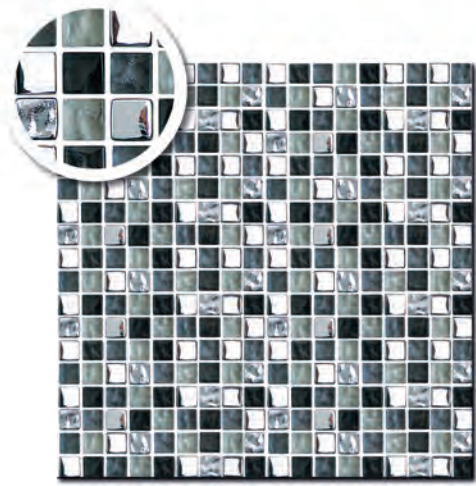

ПЛИТЫ 30 x 30 см
Толщина : 10 mm

МОЗАИКА ALU CHROME & VERRE

VERMETAL CARRÉ GRIS 1,5X1,5 ▲
ALU3030C09 (18C) P