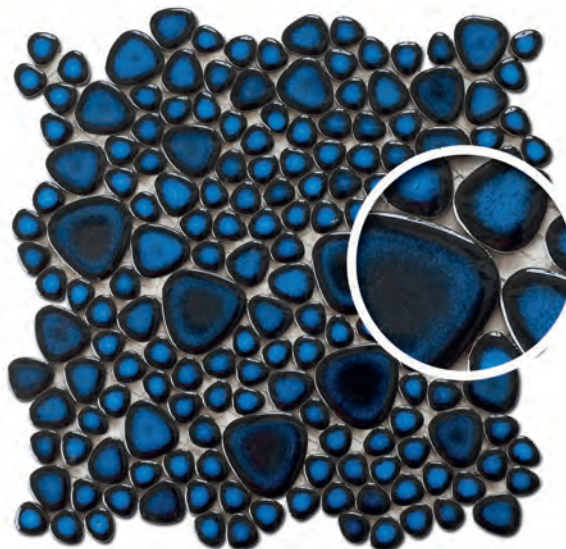

▲ BLEU DE CHINE N°18 JAG2626D08

УКЛАДКА : СОВЕТ СПЕЦИАЛИСТА

Покройте пол или стену строительным раствором с помощью гребенки с тоненькими зубчиками (чтобы впоследствии клей не вылез за габариты плитки).

Укладывайте плитки таким образом, чтобы они хорошо стыковались, чтобы не были видны щели между ними. Через 24 часа можно заливать швы раствором. Для этого сделайте довольно жидкую смесь, тогда работа пойдет легче и быстрее. Вымойте плитку чистой водой, чтобы избавиться от следов, оставленных смесью.