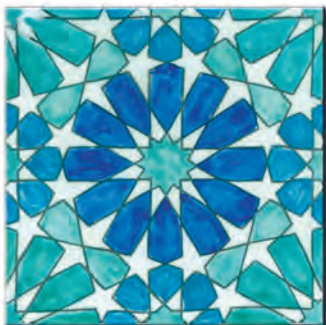

DÉCORS / УЗОРЫ

▲ MARBELLA BLEU DON2020C08 (1B)P