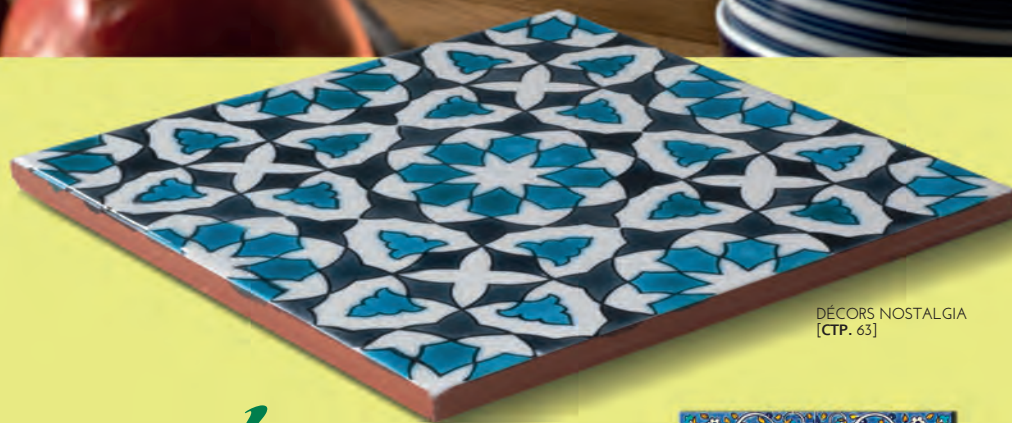

Плитка «Chloé Autumn» [СТР. 63]

DÉCORS NOSTALGIA
[СТР. 63]

Doremail

ТЕПЛАЯ, БОГАТАЯ, ЯРКАЯ.

Под жарким южным солнцем проходят века, но их сияние не меркнет, их магия остается нетронутой, и картины возникают, как немой призыв к путешествиям.