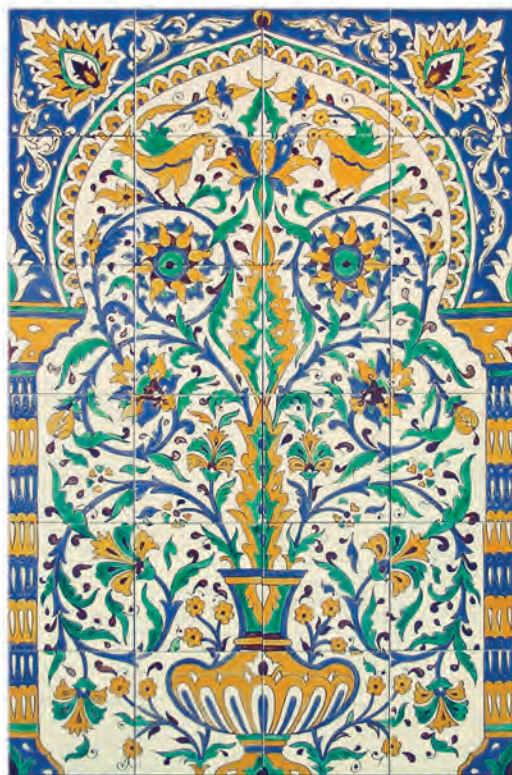

▲ KINZ ARTISANAL
(Фон Ivoire) - 15 плиток 20x20 см
DOFKIAR001 11A

ФРЕСКИ 100x100 см

▲ KINZ BLEU (Фон Ivoire) - 25 плиток 20x20 см
DOFKIBL001 12A

ФРЕСКИ 80x120 см

KALLALINE ▶
(Фон Ivoire) - 24 плитки 20x20 см
DOFKAL001 12A