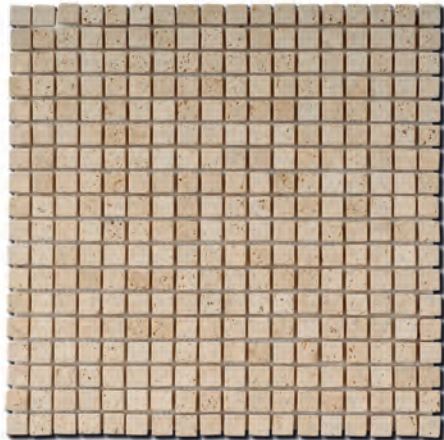

РАЗМЕР 30,5x30,5 cm

▲ TAXUS
TOROS BLACK
PASFIMC20  

▲ TAXUS
DOLOMITE
PASFIMC19  

▲ TAXUS
PERLATO BEIGE
PASFIMC22  

▲ TAXUS
NOCE
PASFIMC21  

плиты 30,5 x 30,5 см

МОЗАИКА

"SQUARES"
"КВАДРАТЫ"