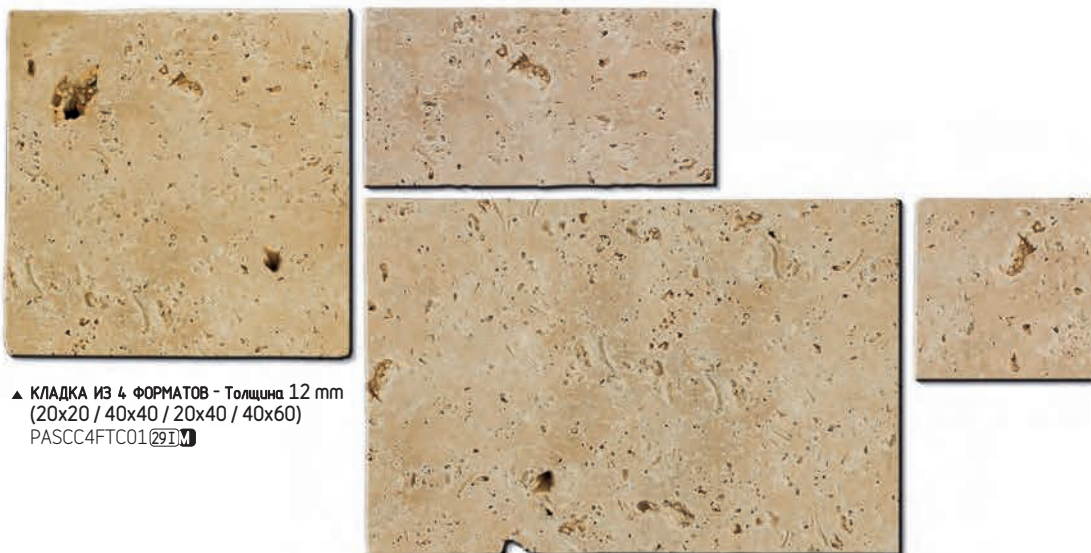

RUSTIC

МОЩЕНИЕ

ТОЛЩИНА 12 mm

▲ КЛАДКА ИЗ 4 ФОРМАТОВ - Толщина 12 mm
(20x20 / 40x40 / 20x40 / 40x60)
PASCC4FTC01(29)M