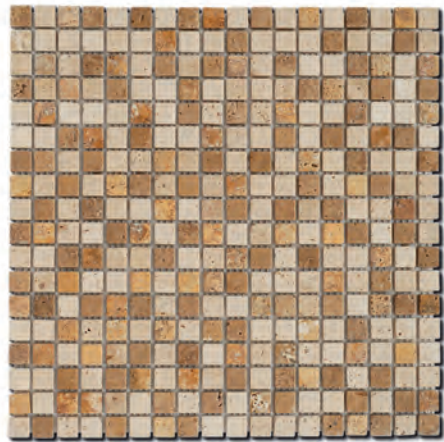

▲ MIX
PASMOTC19 (22) M