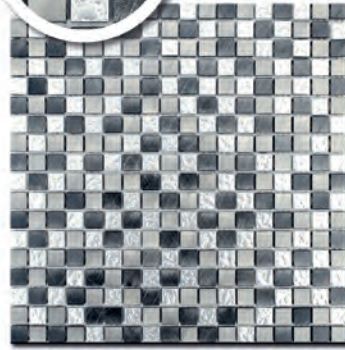

FUTURISME
MOSAIC MIX 1,5x1,5
МОЗАИКА-МИКС ▶
ALU3030C13 (18C) P

МОЗАИКА ALU BROSSÉ

ПЛИТЫ 30 x 30 см
Толщина : 10 mm

▲ ALU MOSAIC CARRÉ
1,5x1,5 ALU3030C04 (18C) P

▲ ALU GRIS-NOIR
1,5x1,5 ALU3030C05 (18C) P

▲ ALU MINI BRIQUETTE GRIS-NOIR
1,5x3 ALU3030C06 (18C) P