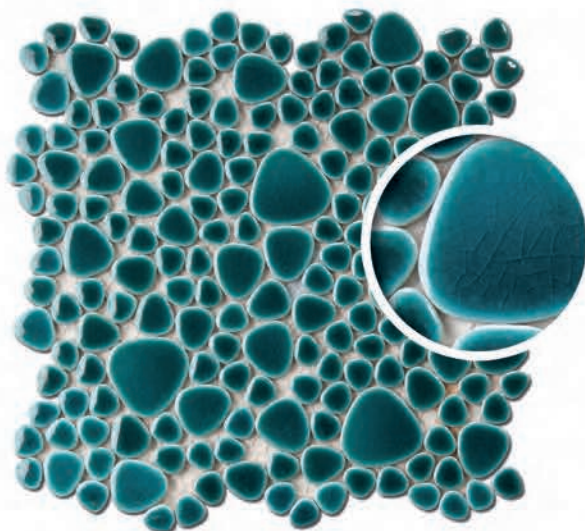

Трещины
[СТР. 45]

Матовые
[СТР. 50]

Глянец
[СТР. 46-49]

ПЛИТЫ 26x26 см
Толщина : 5 mm

КРАКЕЛЮР

▲ VERT ANGLAIS CRAQUELÉ N°06 JAG2626D17 **CEM**

▲ SABLE CRAQUELÉ N°10 JAG2626D15 **CEM**

▲ VERT TURQUOISE CRAQUELÉ N°01 JAG2626D14 **CEM**

▲ BLEU CLAIR CRAQUELÉ N°13 JAG2626D13 **CEM**

▲ BLEU CHINOIS CRAQUELÉ N°02 JAG2626D16 **CEM**

BRILLANTS

ГЛЯНЦЕВЫЕ

ПЛИТЫ 26x26 см
 Толщина : 5 mm

▲ NOIR PANTHÈRE N°121 JAG2626D04

▲ NOIR MOUCHETÉ N°110 JAG2626D03