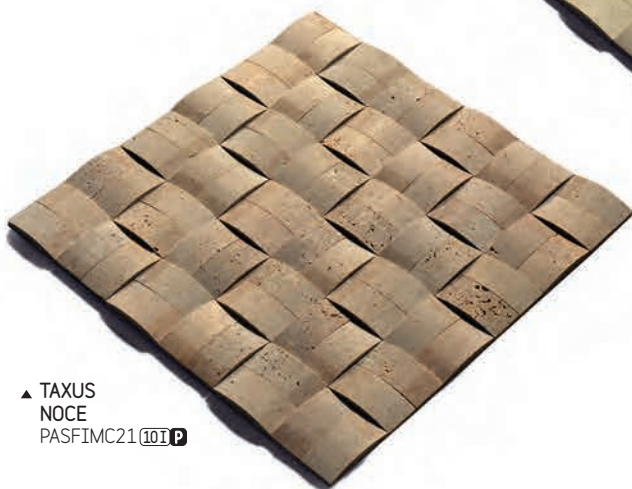

РАЗМЕР 30,5x30,5 cm

▲ TAXUS
TOROS BLACK
PASFIMC20  

▲ TAXUS
DOLOMITE
PASFIMC19  

▲ TAXUS
PERLATO BEIGE
PASFIMC22  

▲ TAXUS
NOCE
PASFIMC21  

плиты 30,5 x 30,5 см

МОЗАИКА

"SQUARES"
"КВАДРАТЫ"