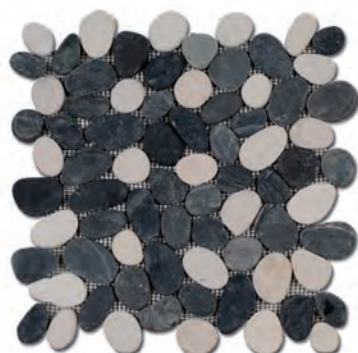

▲ ROSE GAS1030F03 (2D P)

▲ NOIR GAS3030D04 (12D M)

▲ VERT JADE GAS3030D05 (12D M)

▲ NOIR GAS1030F04 (2D P)

▲ VERT JADE GAS1030F05 (2D P)

БОРДЮРЫ
10x30 cm

▲ NOIR BLANC GAS3030D12 (12D M)

▲ BLANC BEIGE GAS3030D20 (12D M)