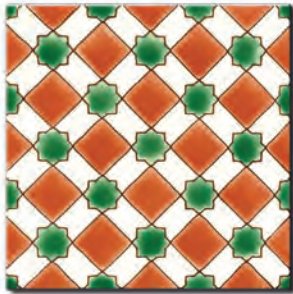

▲ ALMÉRIA ROUILLE (Fd Ivoire)
DOA2020C04 (4A) P

▲ AZZAHRA AUTOMNE (Fd Ivoire)
DOA2020C06 (4A) P

▲ AZZAHRA HIVER
DOA2020C05 (4A) P

БОРДЮРЫ 10x20 cm

▲ FRISE ALMÉRIA ROUILLE (Fd Ivoire)
DOA1020F04 (6A) P

▲ FRISE AZZAHRA AUTOMNE (Fd Ivoire)
DOA1020F06 (6A) P