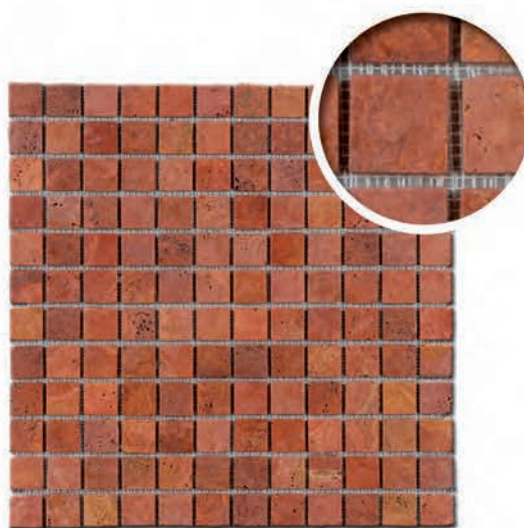

ПЛИТЫ 30,5 x 30,5 см
AUTO-ADHESIVE
САМОКЛЕЯЩИЕСЯ

STONESTICKER

МОЗАИКА ИЗ ПРИРОДНОГО КАМНЯ

ПЛИТКА 5x5 см

▲ BEIGE STOYL013 (16 P)

▲ MIX BEIGE NOCE STOYL014 (16 P)

ПЛИТКА 2,3x2,3 см

▲ BEIGE STORN013 (16 P)