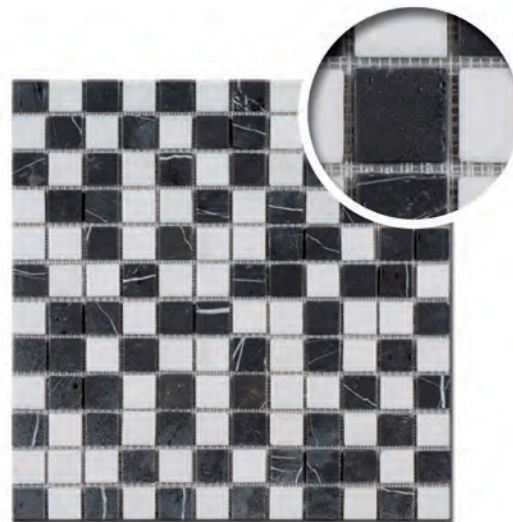

▲ ROUGE STORN028 (16 P)

STONESTICKER

МОЗАИКА ИЗ ПРИРОДНОГО КАМНЯ

ПЛИТЫ 30,5 x 30,5 см
AUTO-ADHESIVE
САМОКЛЕЯЩИЕСЯ

ПЛИТКА 2,3x2,3 см

▲ BLANC STORN029 16P

▲ NOIR STORN027 16P

▲ GRIS CLAIR STORN023 16P