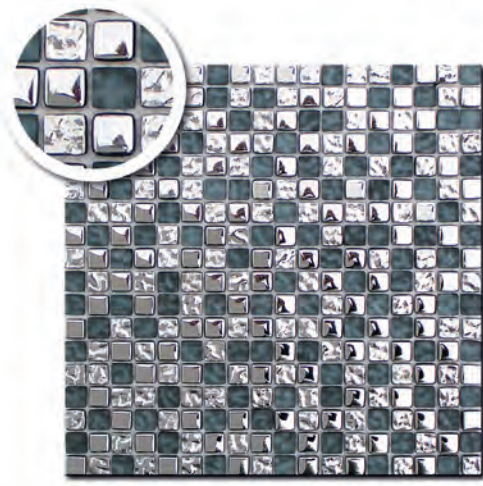

VERMETAL CARRÉ ICE 1,5X1,5 ▲
ALU3030C11 (18C) P