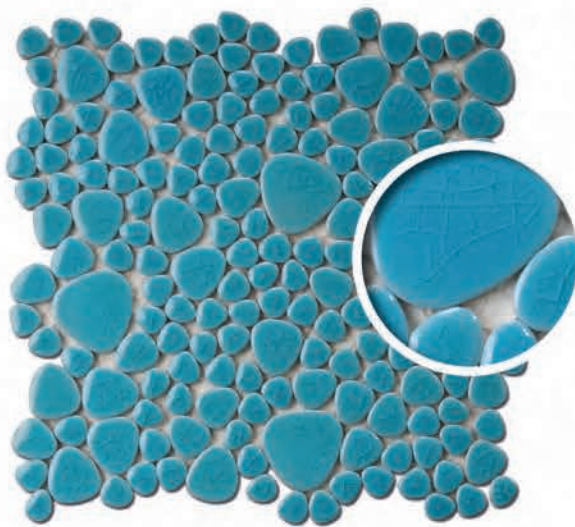

Трещины
[СТР. 45]

Матовые
[СТР. 50]

Глянец
[СТР. 46-49]

ПЛИТЫ 26x26 см
Толщина : 5 mm

КРАКЕЛЮР

▲ VERT ANGLAIS CRAQUELÉ N°06 JAG2626D17 **CEM**

▲ SABLE CRAQUELÉ N°10 JAG2626D15 **CEM**

▲ VERT TURQUOISE CRAQUELÉ N°01 JAG2626D14 **CEM**