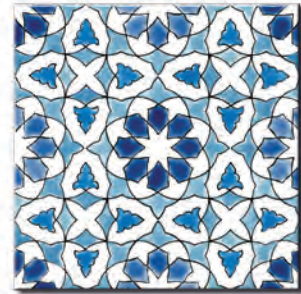

▲ ALMÉRIA ROUILLE (Fd Ivoire)
DOA2020C04 (4A) P

▲ AZZAHRA AUTOMNE (Fd Ivoire)
DOA2020C06 (4A) P

▲ AZZAHRA HIVER
DOA2020C05 (4A) P

БОРДЮРЫ 10x20 cm

▲ FRISE ALMÉRIA ROUILLE (Fd Ivoire)
DOA1020F04 (6A) P

▲ FRISE AZZAHRA AUTOMNE (Fd Ivoire)
DOA1020F06 (6A) P