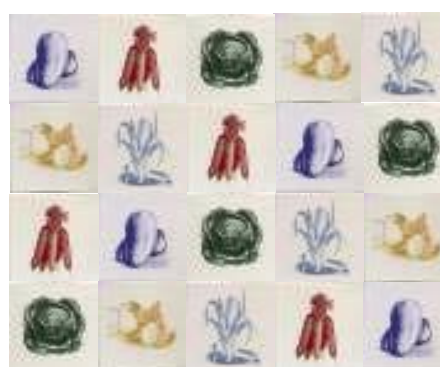

Коллекция **Charme** - Фон **Blanc de Lait**
10 x 10 - традиционное производство
"Potager"

**Однотонная
Blanc de Lait**

Эти плитки доступны также в цветах: Green, Blue, Yellow, Grey и Black

Примеры укладки

Количество плитки на квадратный метр рассчитывается без швов
-> 100 плиток на квадратный метр