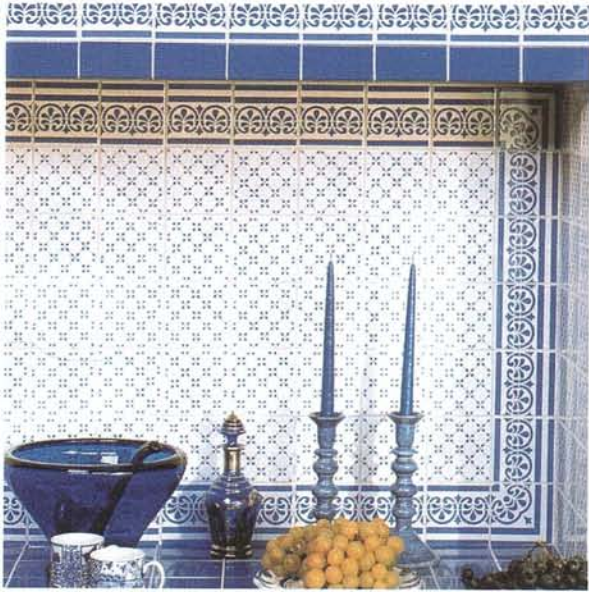

КОЛЛЕКЦИЯ НАПОЛЬНОЙ / СТЕННОЙ ПЛИТКИ

# Les Classiques

Grès émaillé / Glazed stoneware  
Фаянс и глазурованный керамогранит

Bleu 3871 - Bordure bleue 3873 - Estragon 3869  
Broderie bleue 3893 - Angle Broderie bleue 3894

Blanc 3866 - Marguerite 3878 - Bordure Marguerite 3879