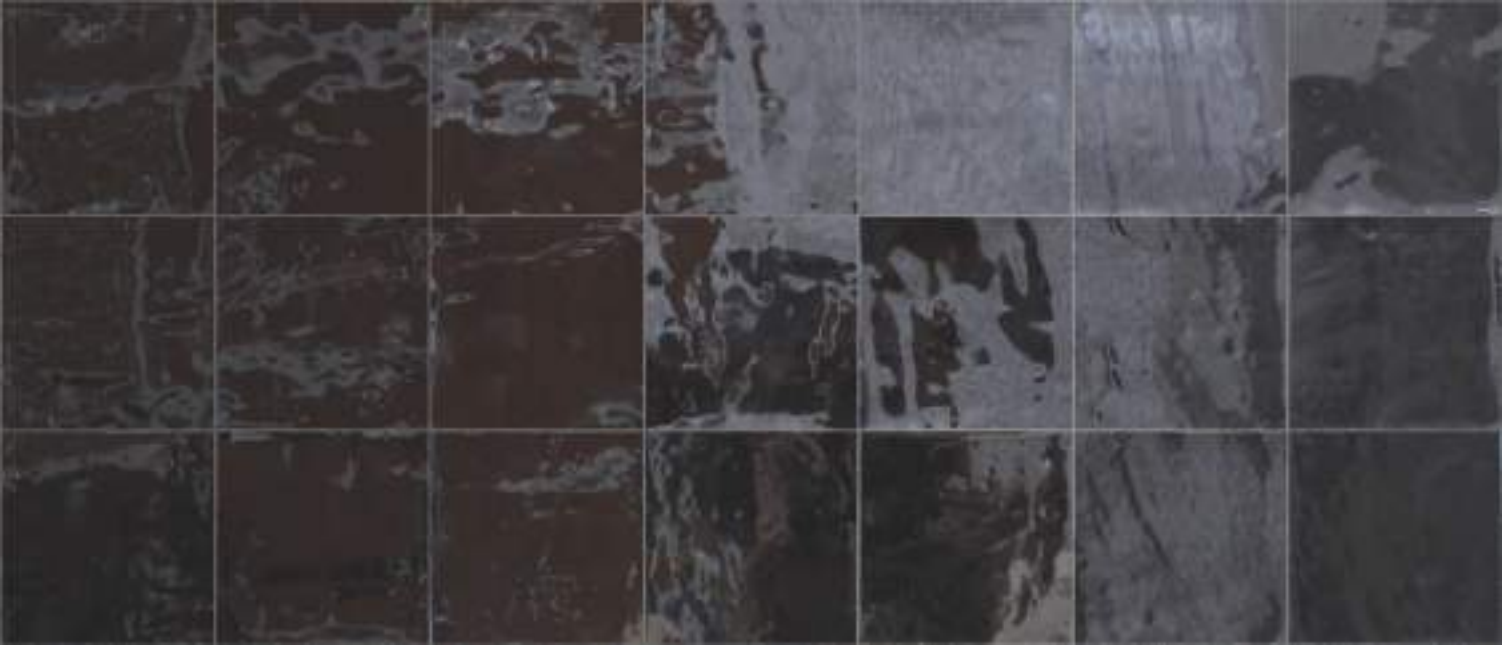

ZELLIGE G102 BLANCO NATURAL 10x10x1,2 cm.

ZELLIGE G108 NEGRO NOCHE 10x10x1,2 cm.