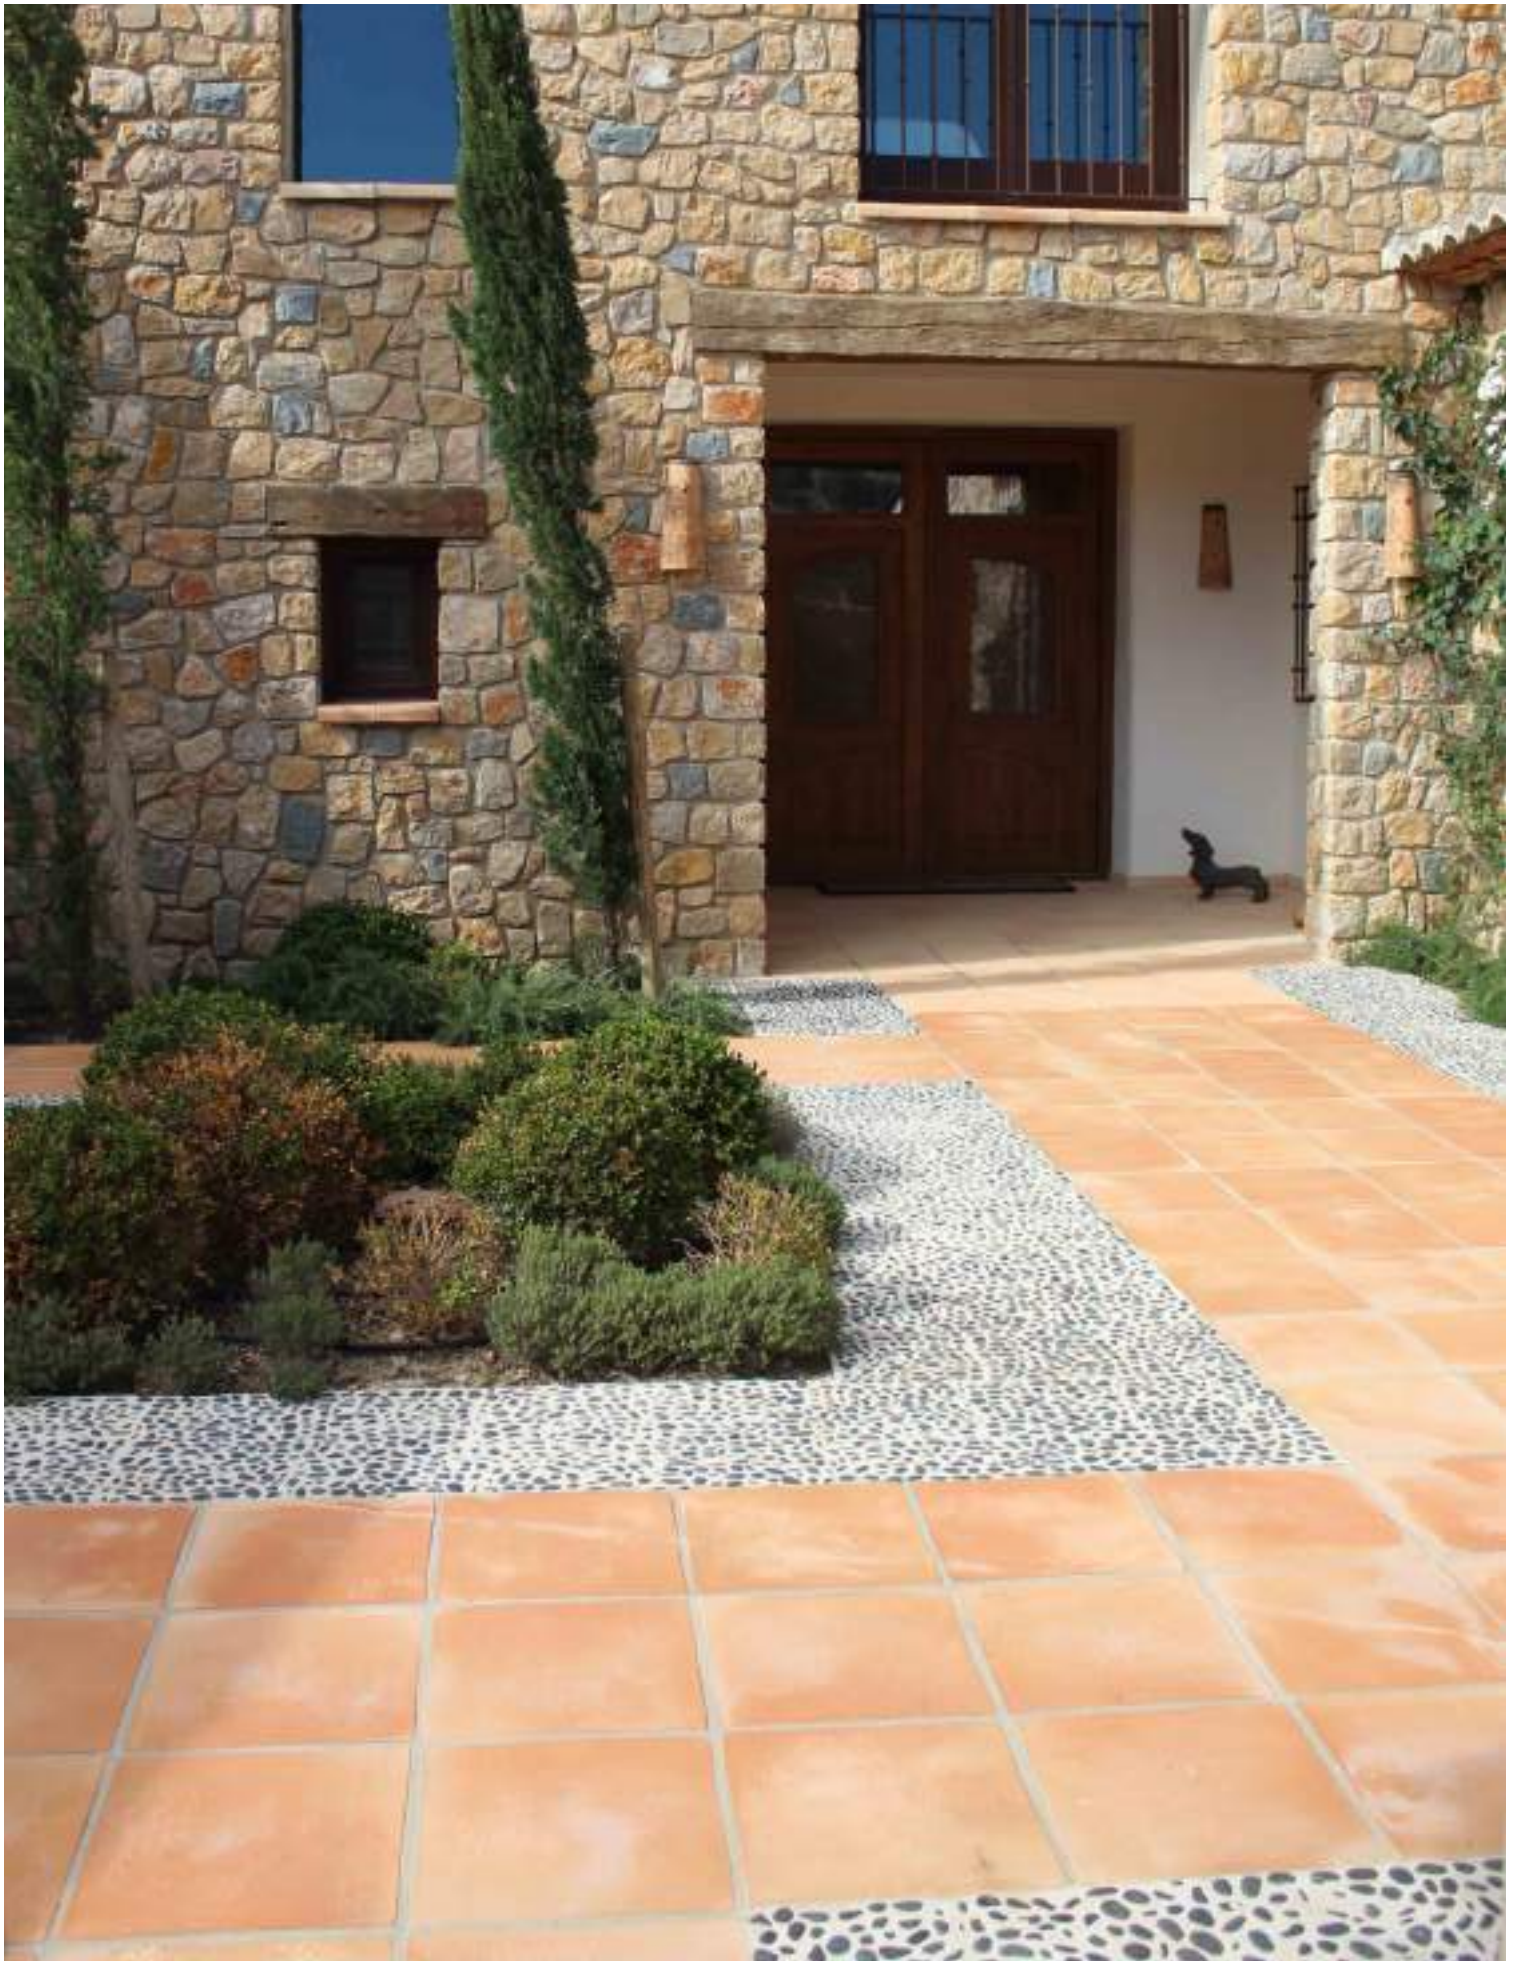

PIEDRA NATURAL GALET NEGRO MALLA 30x30 cm. TERRACOTA MANUAL 40x40x2,7 cm.