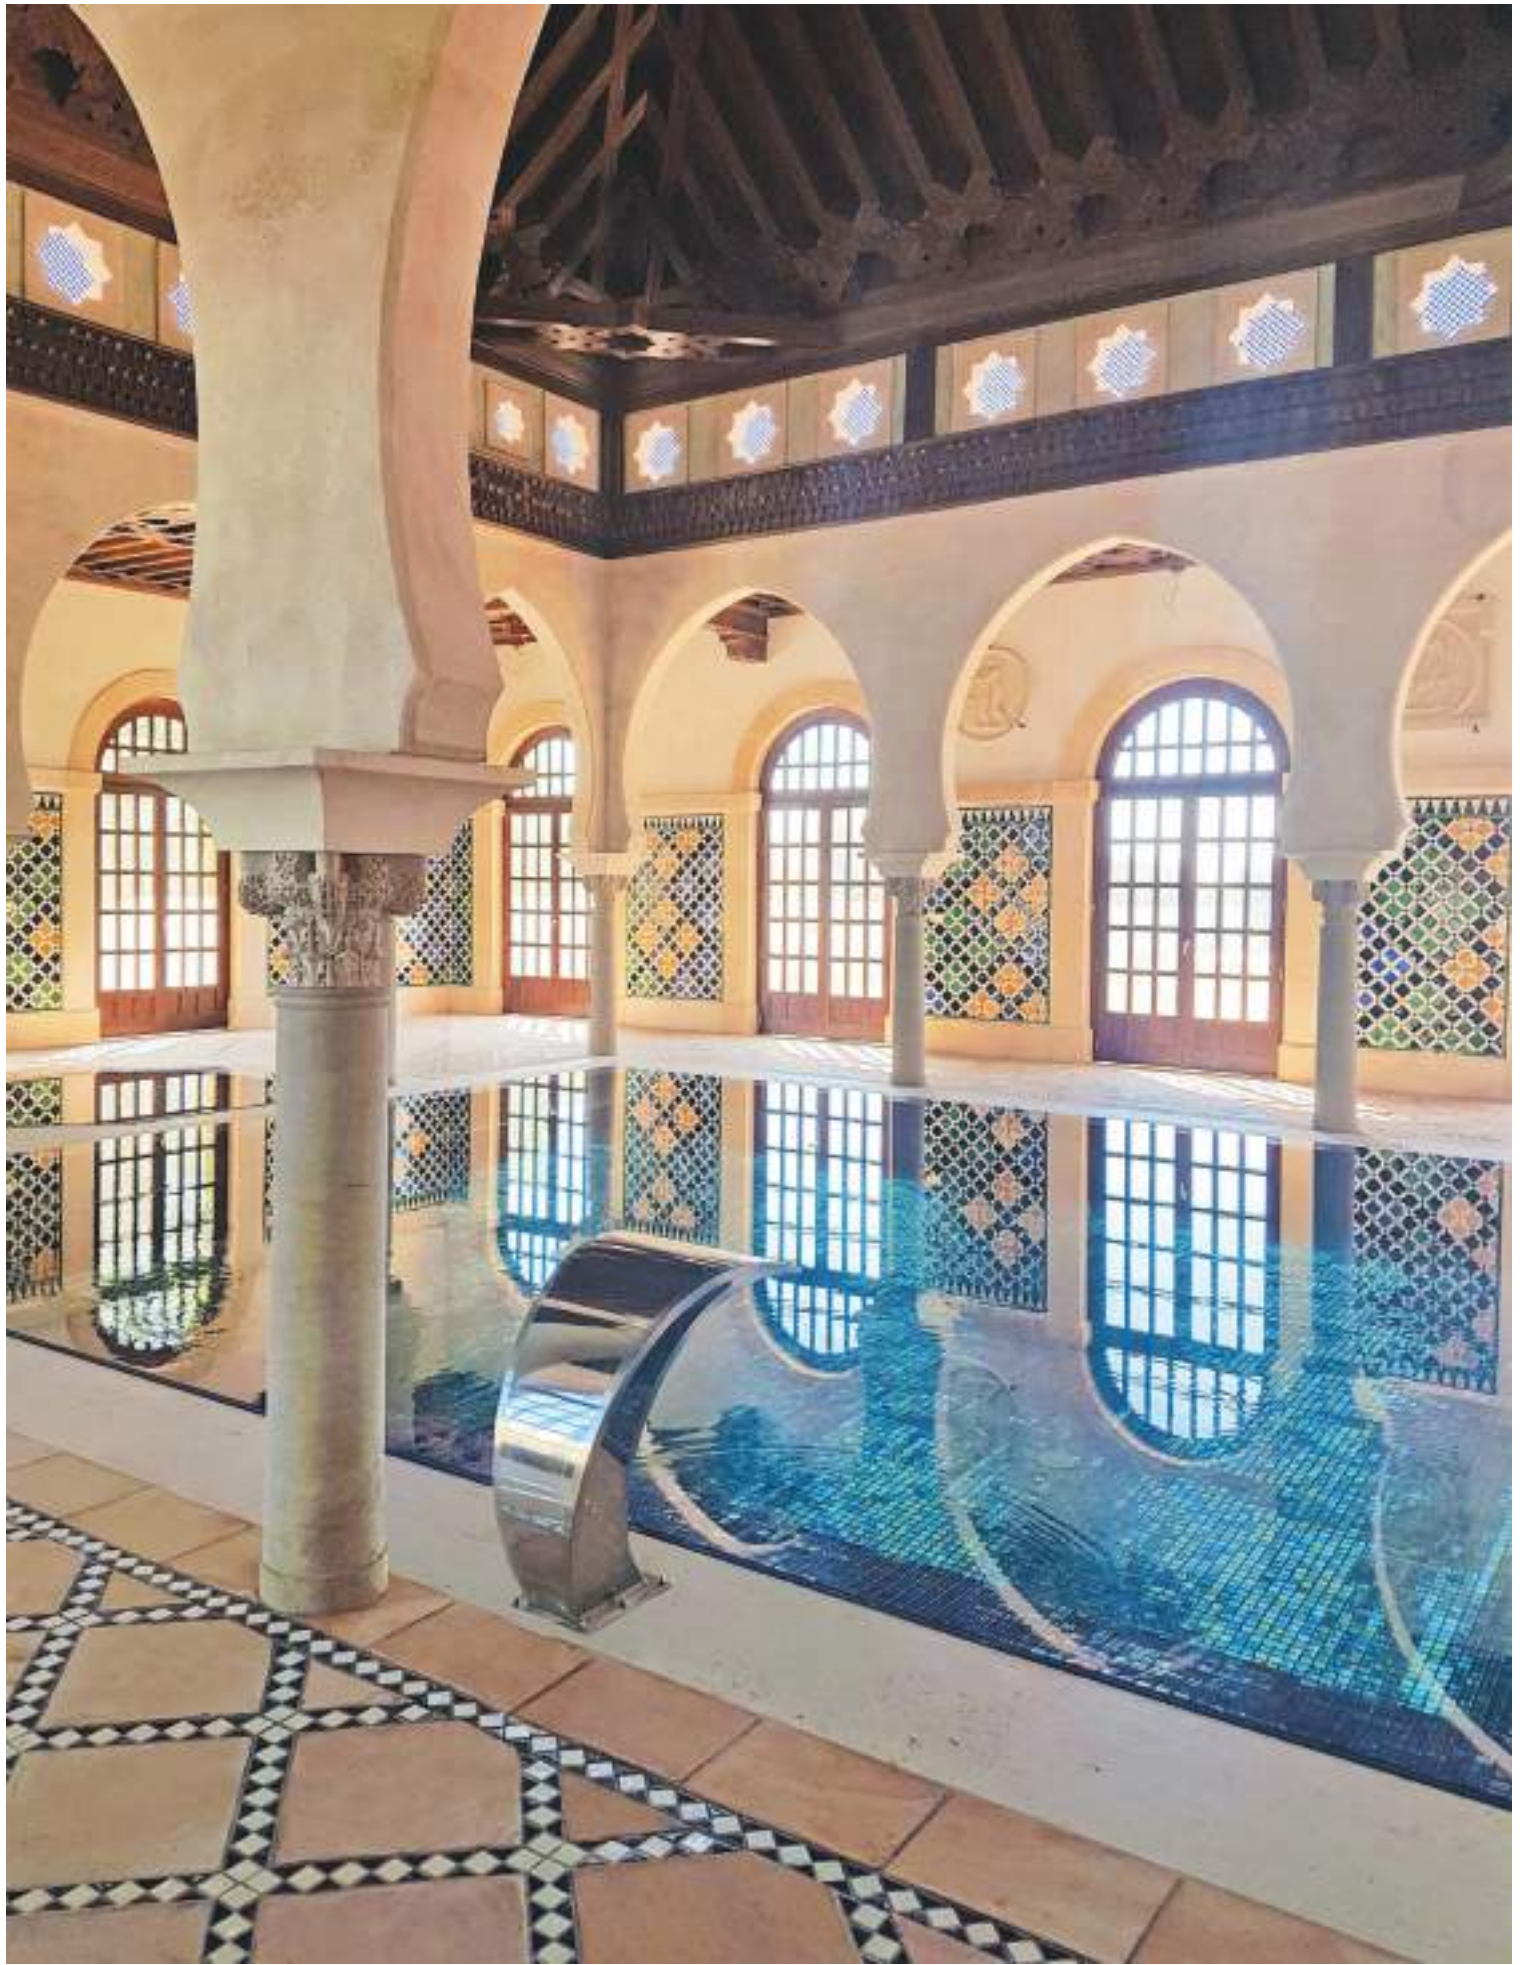

TERRACOTA MANUAL 40x40x2,7 cm (Pavimento). **CENEFA TERRACOTA Blanco y Azul BL (Pavimento).** **MOSAICO ZELLIGE PERSONALIZADO (Revestimiento).**