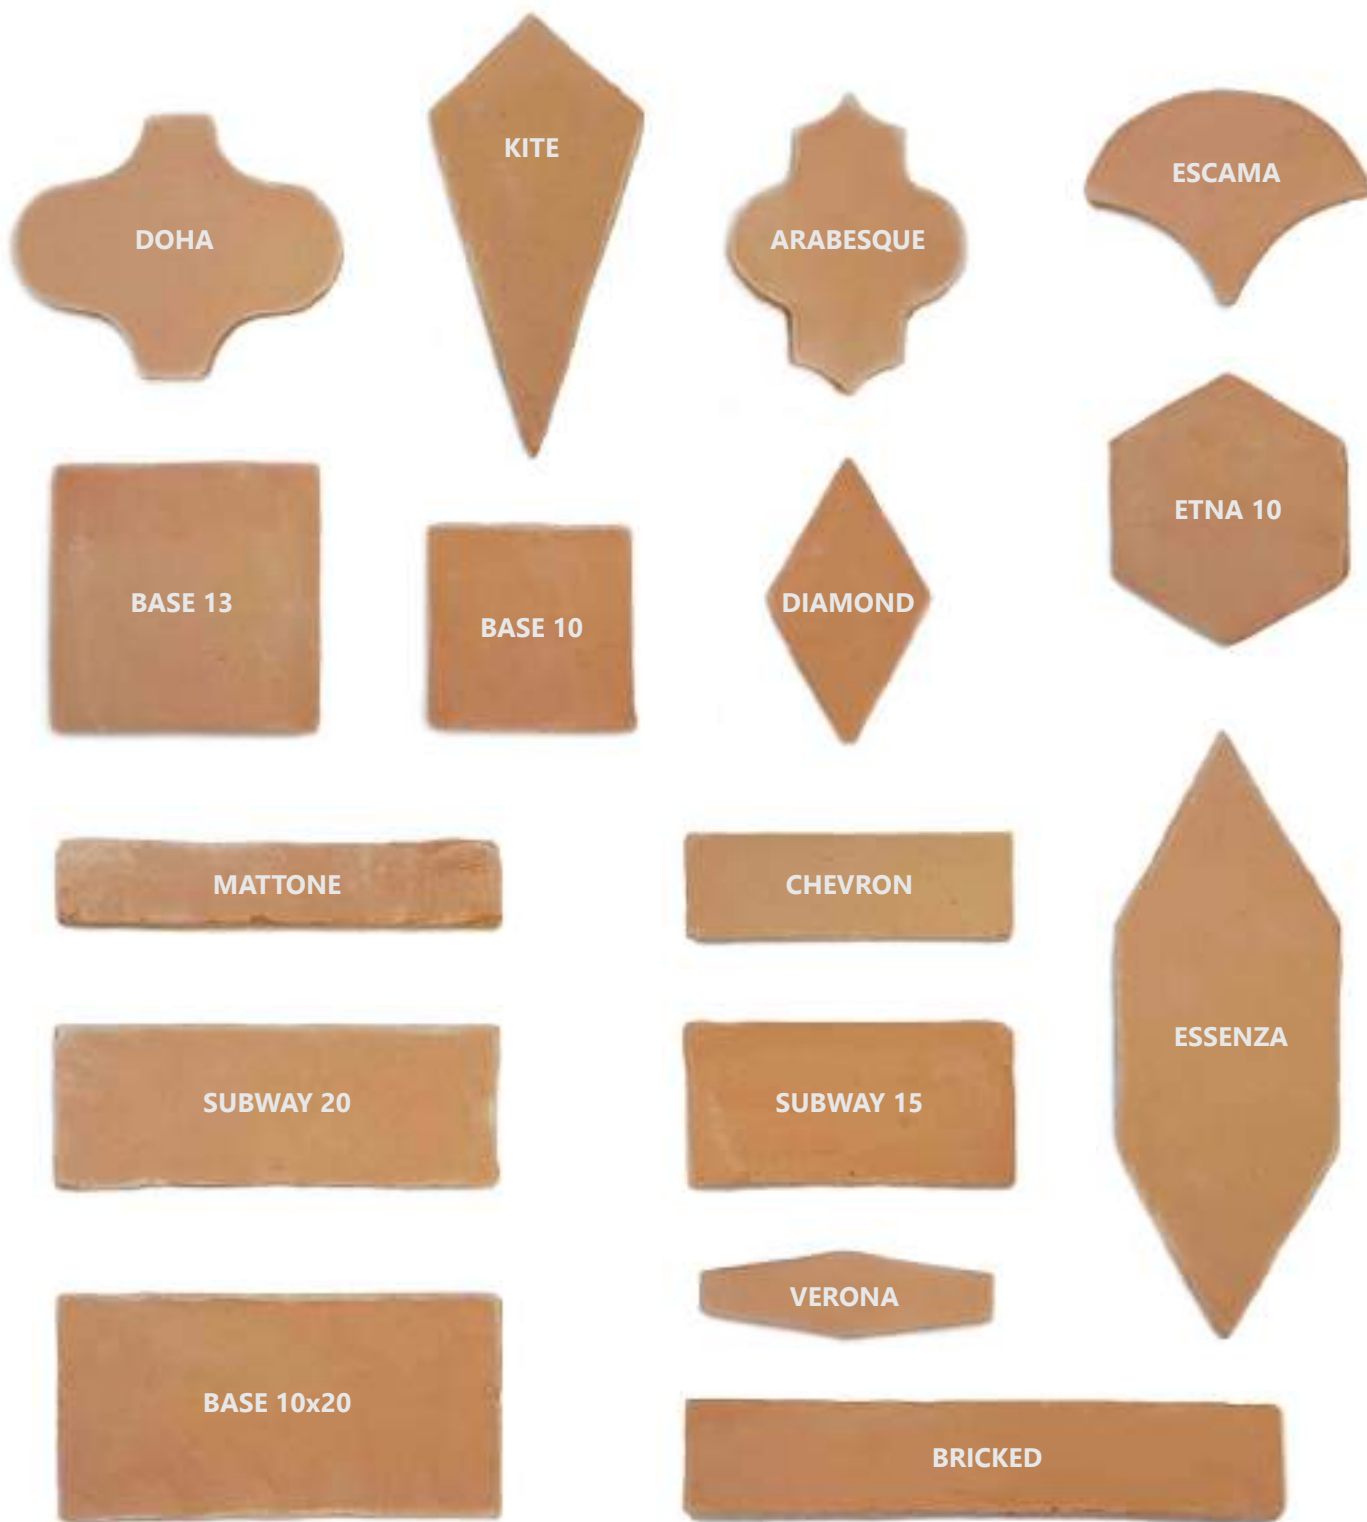

Colecciones de Azulejo

Mantente actualizado
Keep up to date
Actualisez vous

Colecciones de Azulejo · Tile collections · Collections de Carreaux

FORMATOS · FORMATS · FORMATS