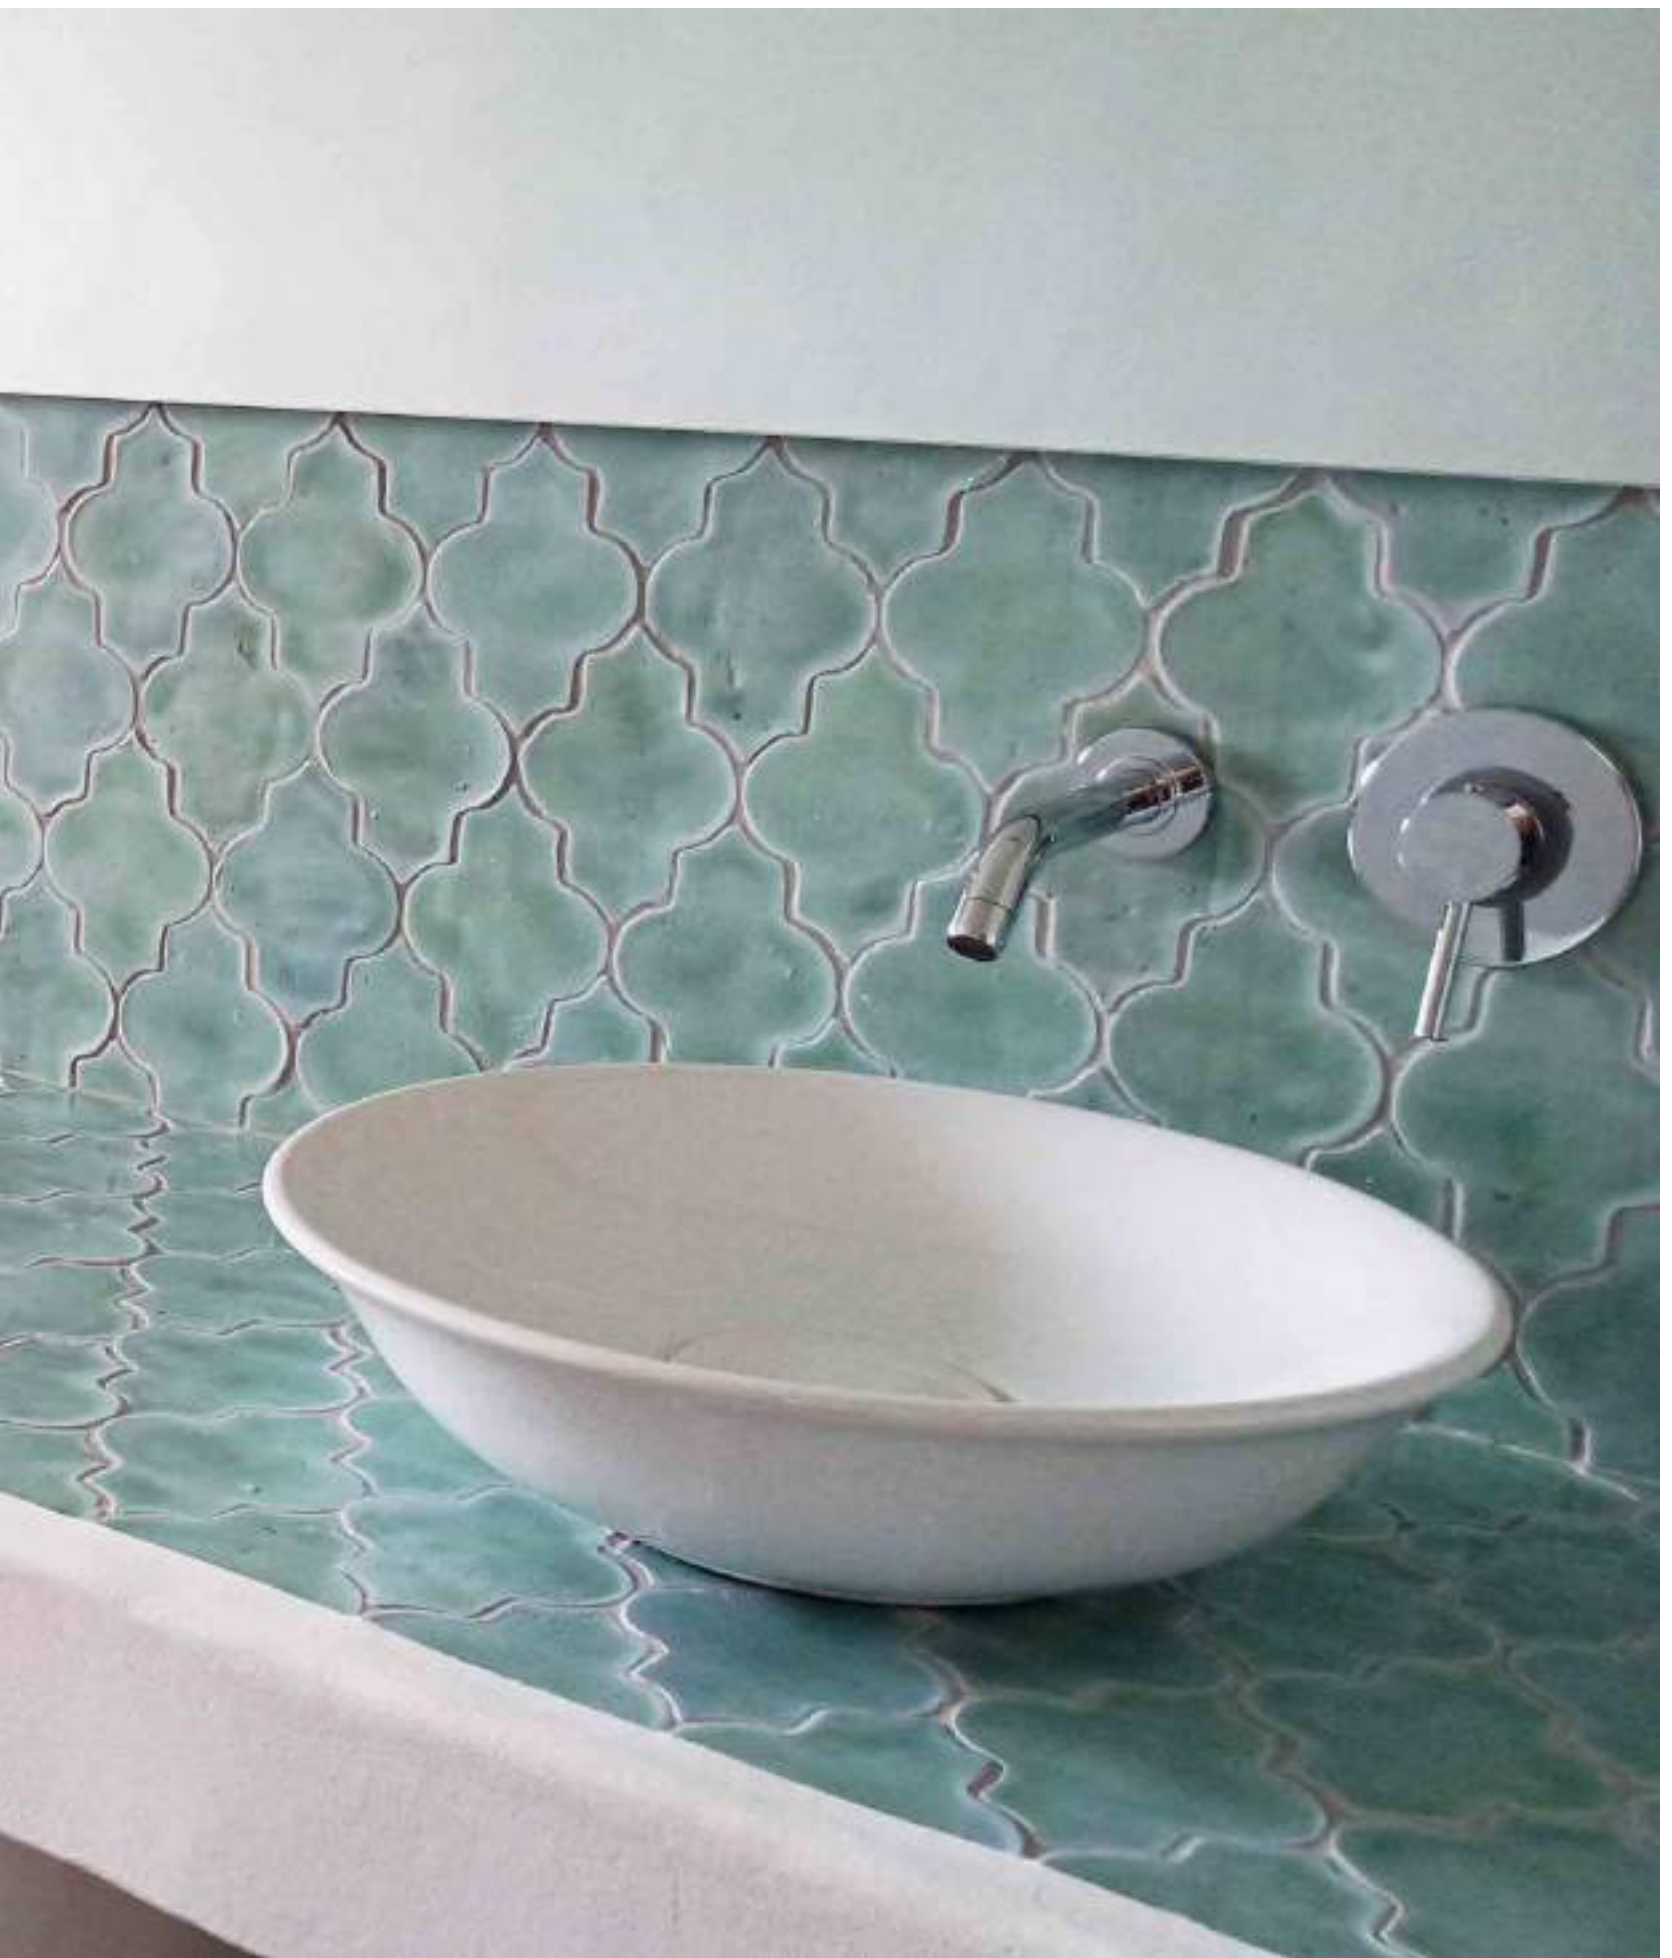

ARABESQUE G101 BLANCO (BRILLO) 11,5x15x1 cm.

ARABESQUE G307 VERDE SEDA (BRILLO) 11,5x15x1 cm.

ARABESQUE G303 AGUA MARINA 11,5x15x1 cm.

DOHA G206 AZUL PACÍFICO (BRILLO) 13,5x17x1 cm.

DOHA

TERRACOTA MANUAL · HANDMADE TERRACOTTA · TERRE CUITE MANUEL