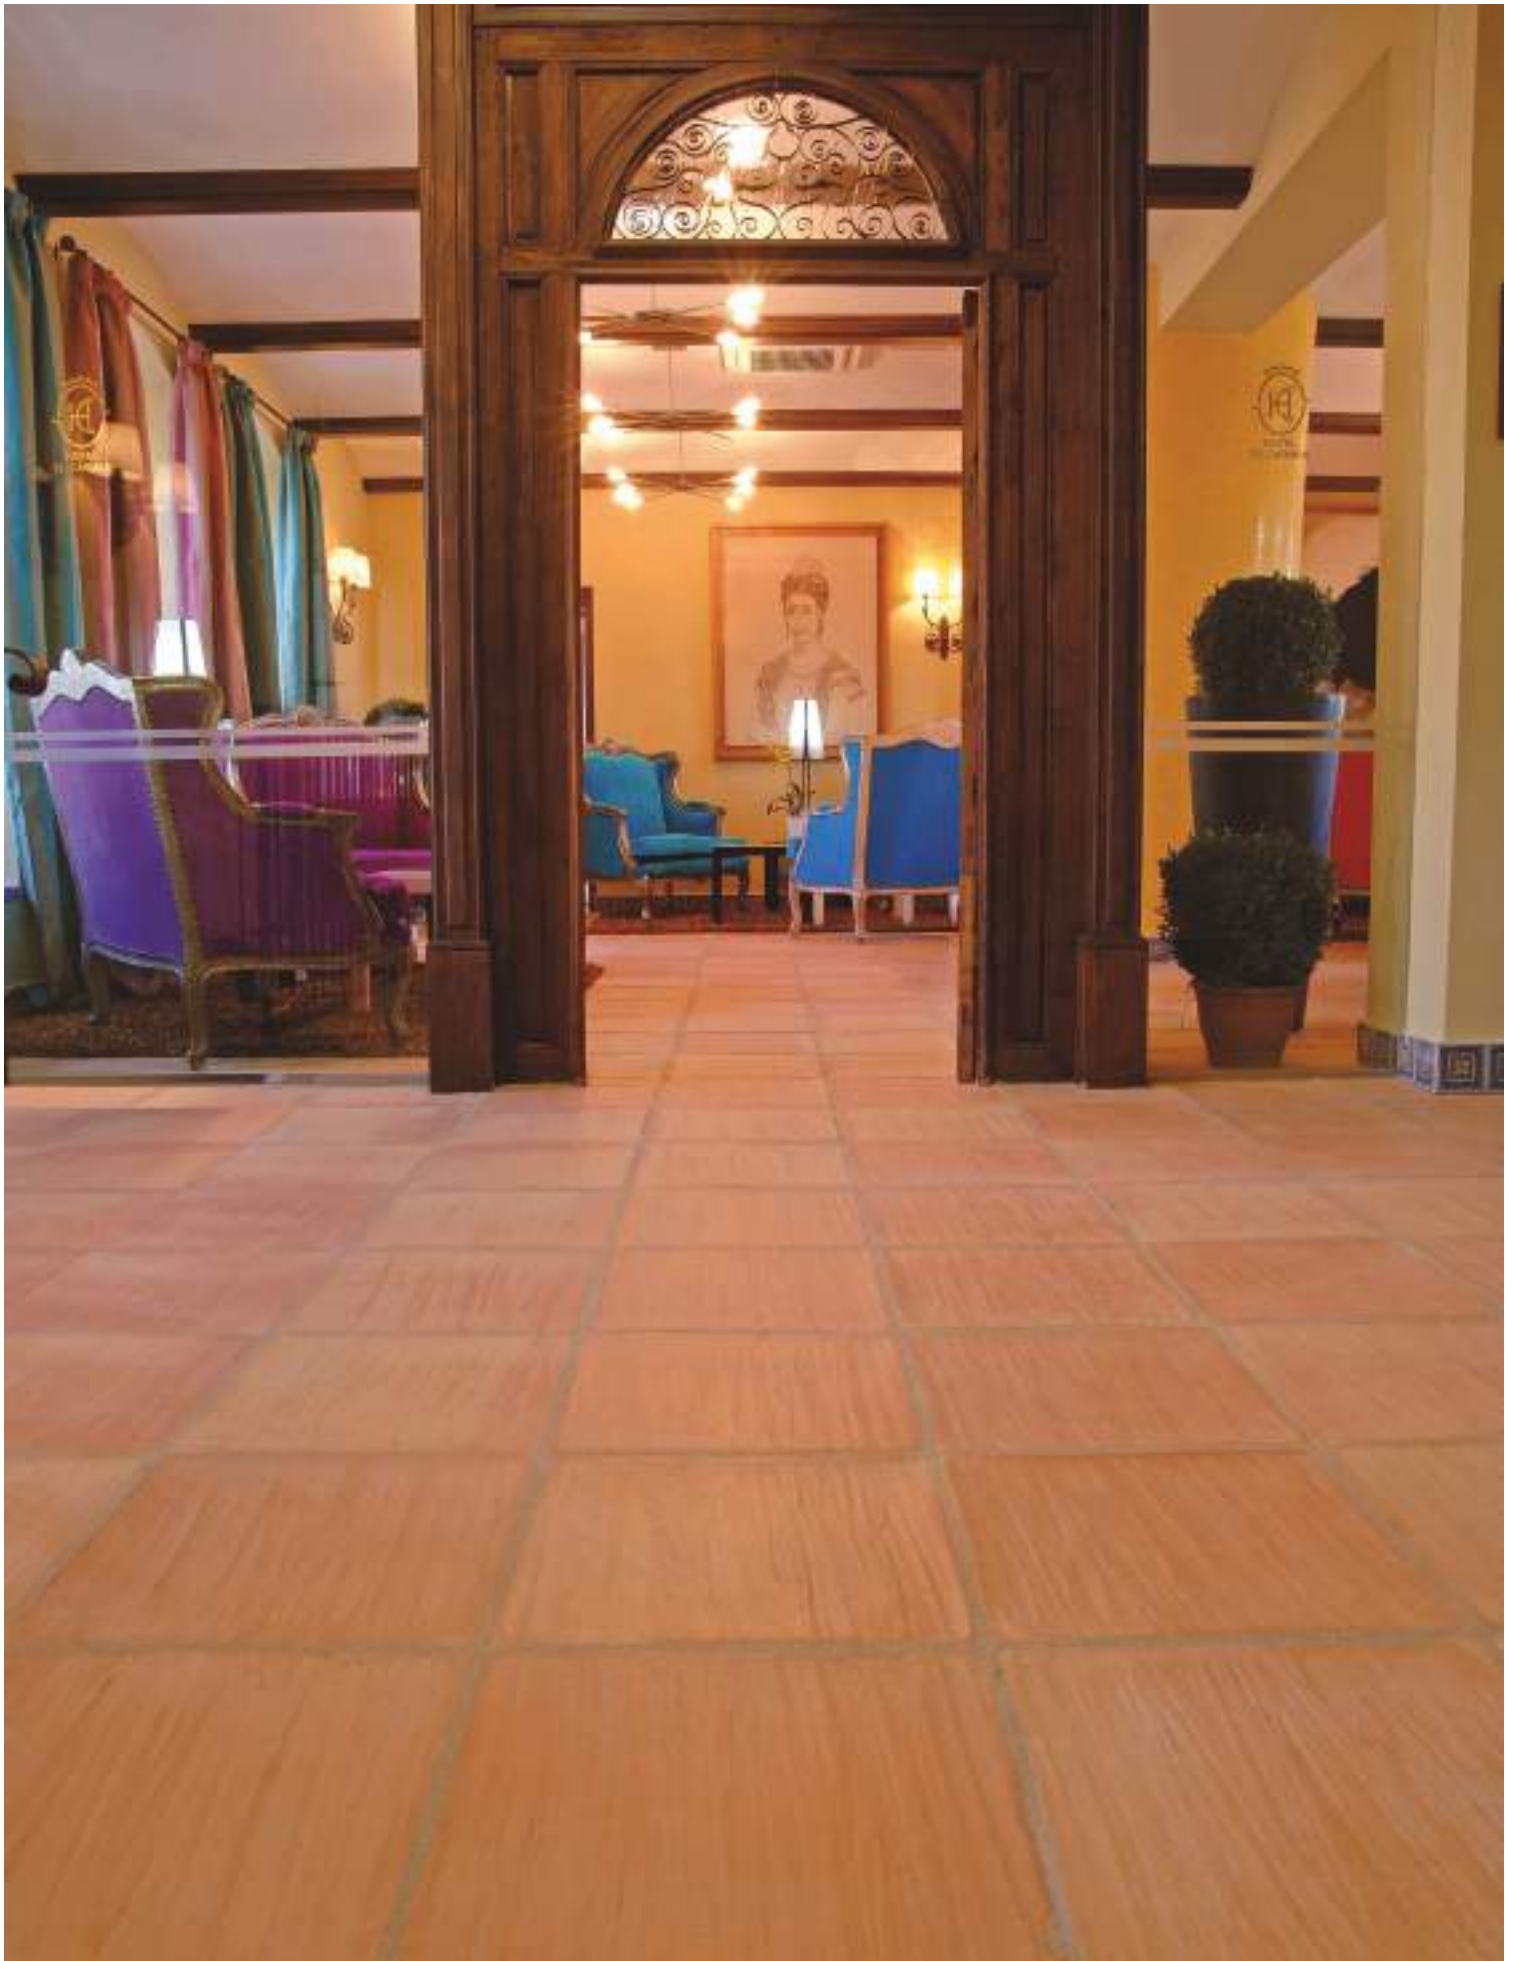

TERRACOTA LAVADA 30x30x2,2 cm.