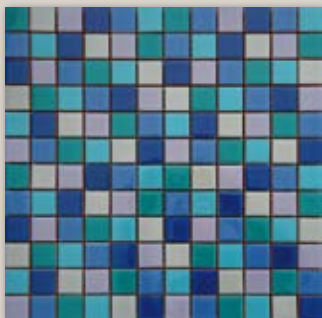

HM0073N1D526

AZURITE (2,5x2,5) 30x30

E0074JT14537