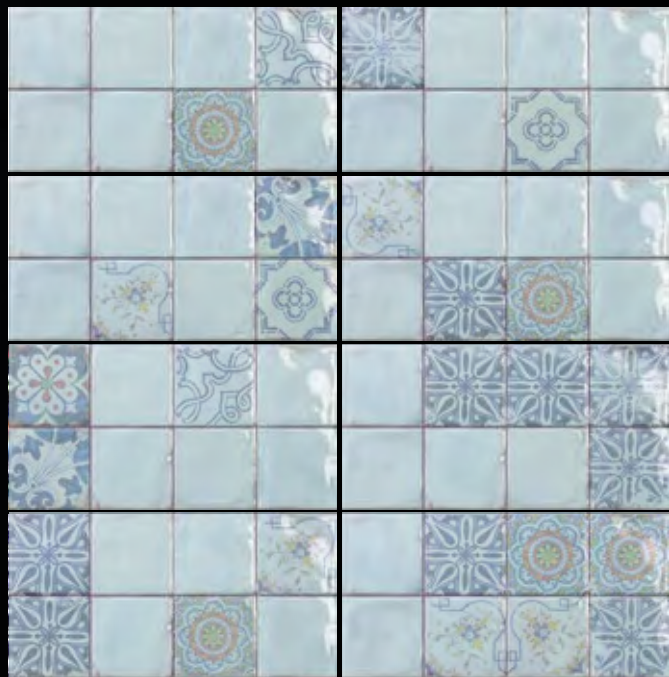

*New Arts*  
TILE DESIGN BY BESTILE

КОРОБКА

ПАЛЛЕТ

Размер	Кол-во	м <sup>2</sup>	Вес/кг	Коробки	м <sup>2</sup>	Вес/кг
20x40	12	0,96	17	80	76,8	1.360

LÍNEA CROMÁTICA / CHROMATIC LINE

10 Graficas diferentes, empaquetadas de forma aleatoria  
10 различных узоров, скомплектованных произвольным образом