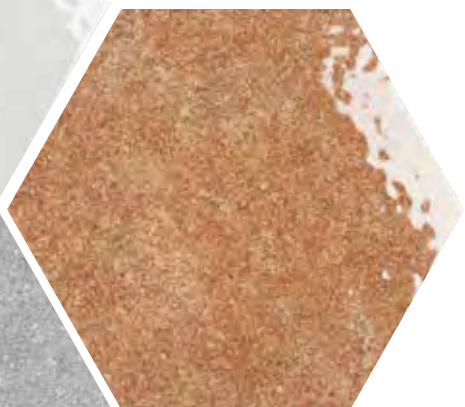

# LÍNEA CROMÁTICA / CHROMATIC LINE

Adagio AZUL

Adagio BLANCO

FORMATO / PA3MEP

25,8x29 cm. / 10,1"x11,3" 

Adagio VERDE

Adagio MARRÓN

Adagio NEGRO