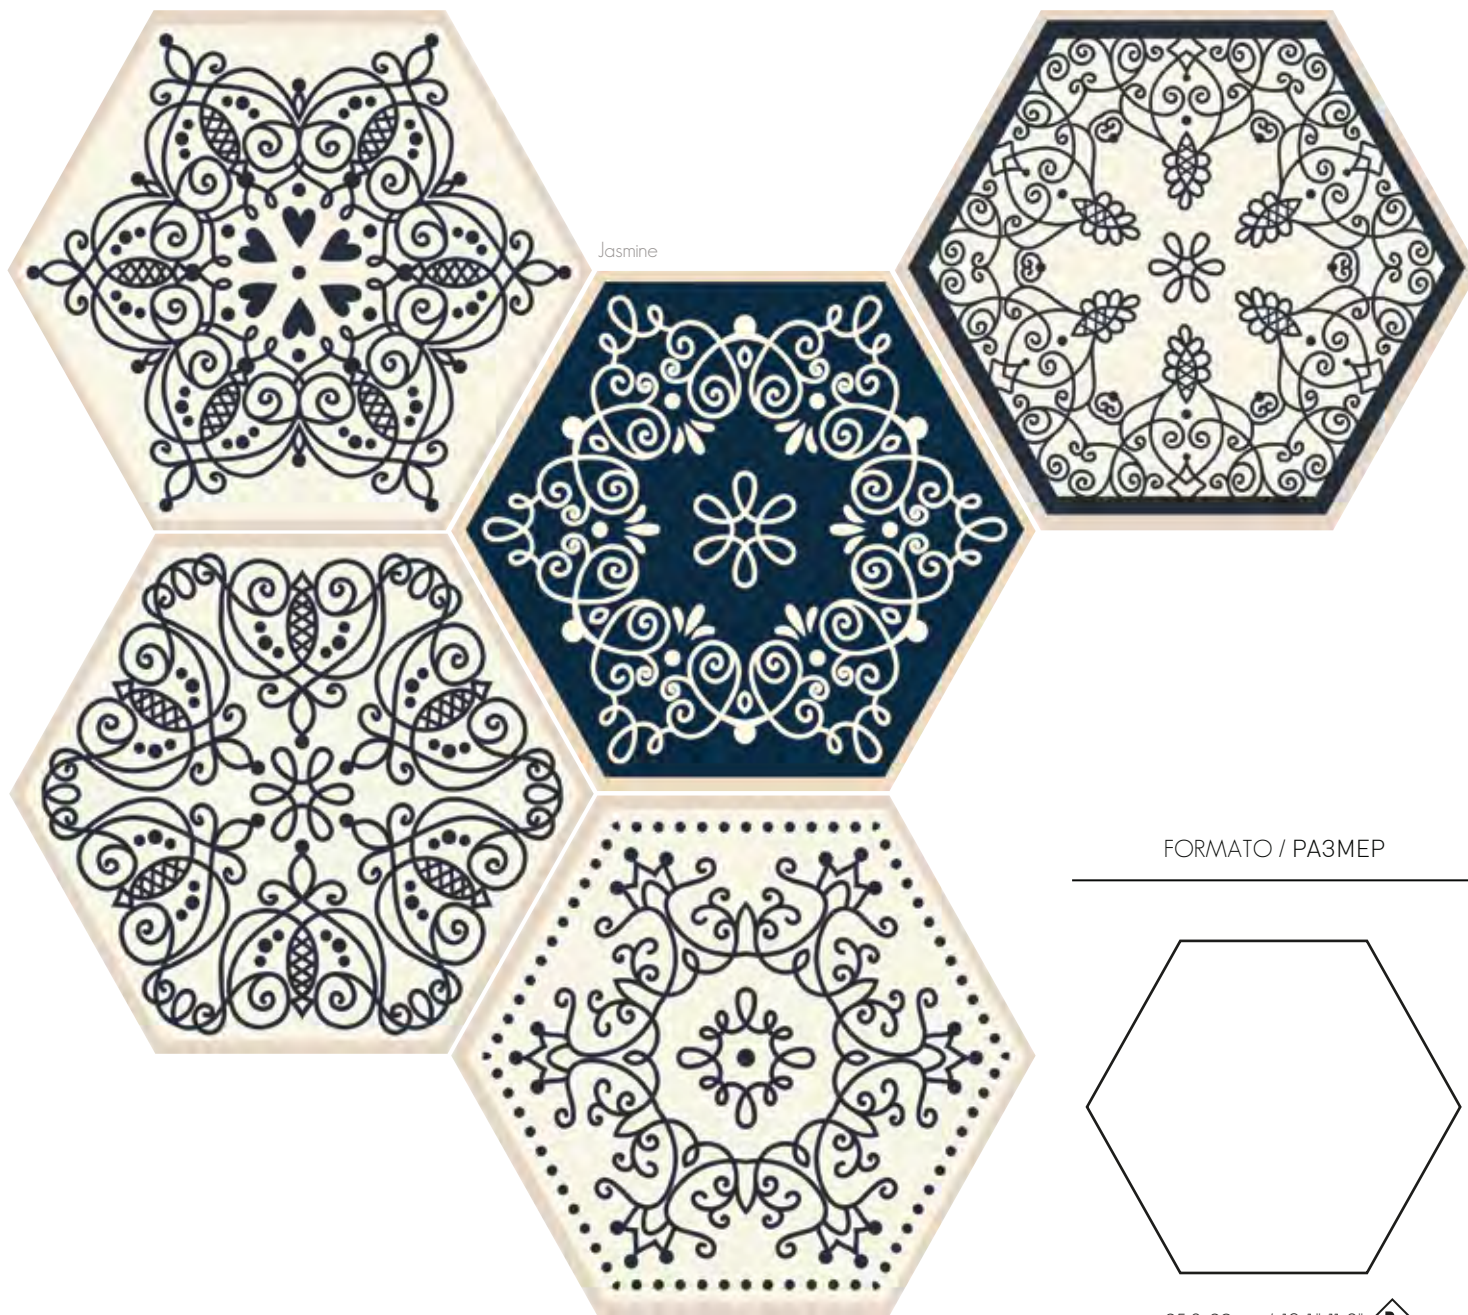

LÍNEA CROMÁTICA / CHROMATIC LINE

*Distintas gráficas, empaquetados de forma aleatoria
*Различные узоры, плитки подобраны в произвольном порядке

*Distintas gráficas, empaquetados de forma aleatoria
*Различные узоры, плитки подобраны в произвольном порядке

SUPERFICIES / ПОВЕРХНОСТИ

ANTIBES

22,5x22,5 cm. / 8,9"x8,9"

Porcelánico / Керамическая плитка

Su apariencia arcillosa le confiere un aspecto robusto y rústico, y los motivos florales, a su vez, de otorgan cierto aire de delicadeza.

Покрытие цвета натуральной глины позволит создать интерьер в стиле рустик, а цветочные мотивы, в свою очередь, придадут ему изящества.

Last Minute

TILE DESIGN BY BESTILE

КОРОБКА				ПАЛЛЕТ		
Размер	Кол-во	м²	Вес/кг	Коробки	м²	Вес/кг
22,5x22,5 Bestile	20	1	23	64	64	1.500
22,5x22,5 Europallet	20	1	23	60	60	1.406