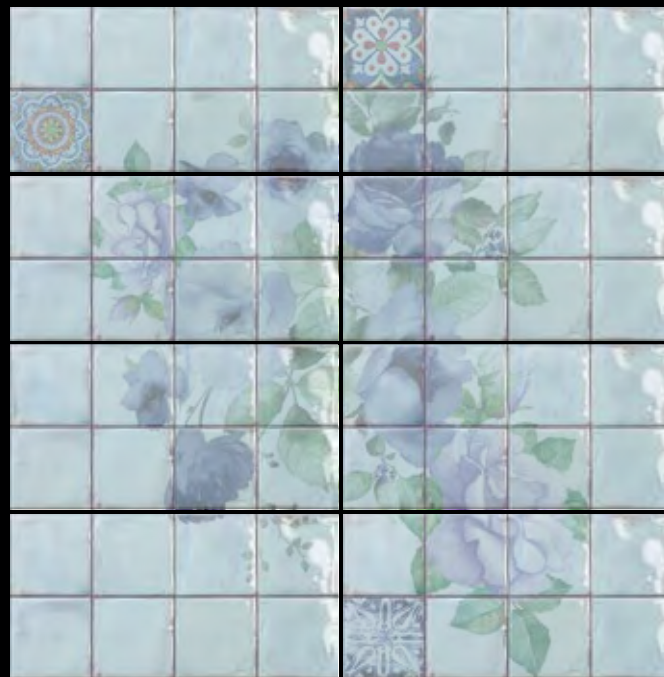

Monique AZUL DECOR 2