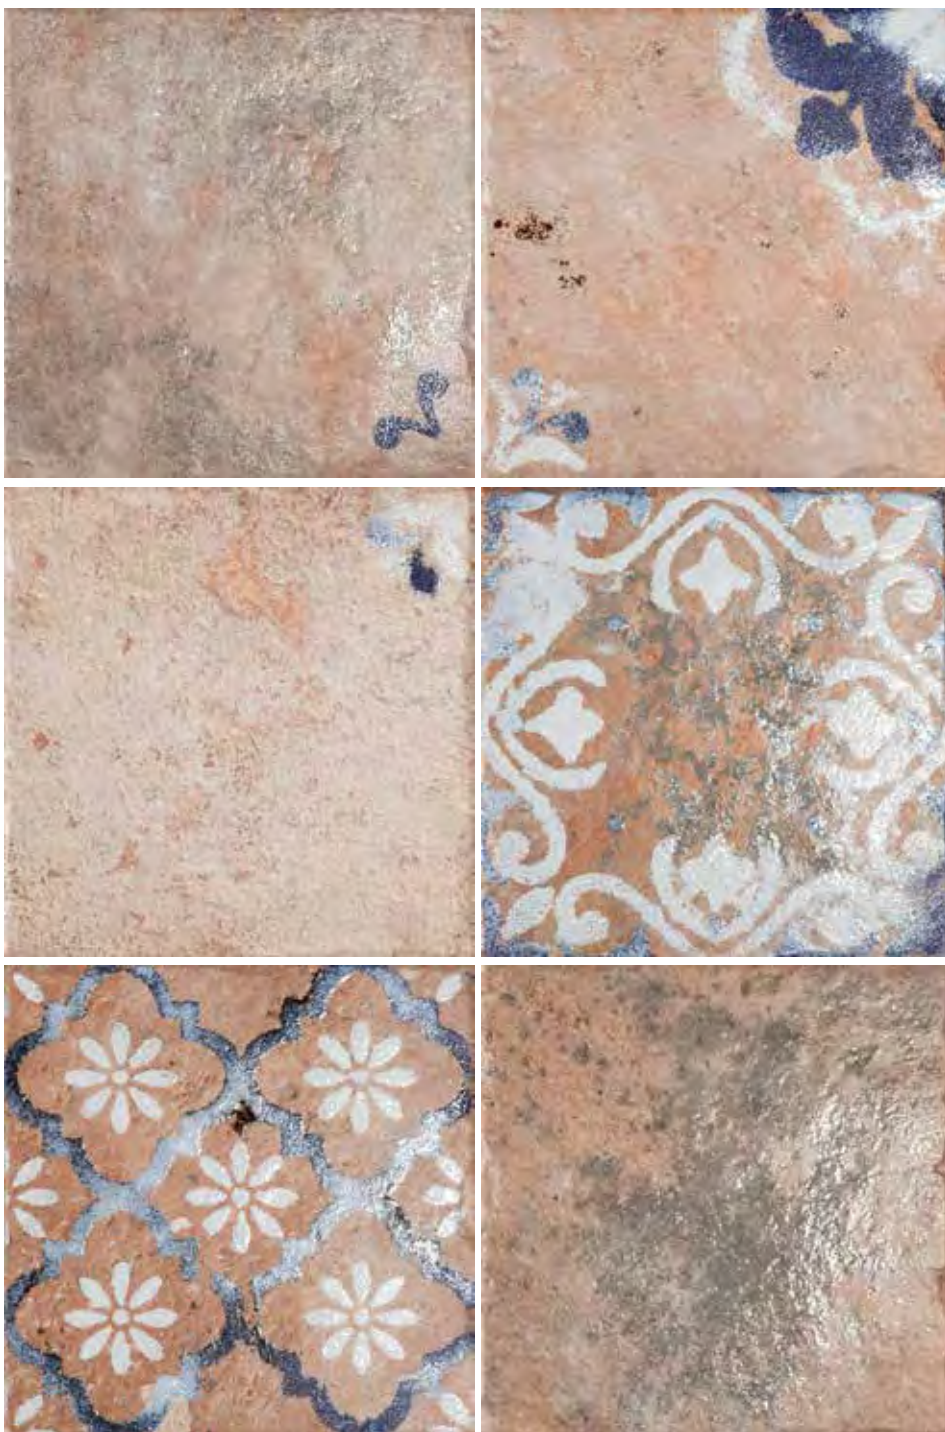

SUPERFICIES / ПОВЕРХНОСТИ

ANTIBES

22,5x22,5 cm. / 8,9"x8,9"

Porcelánico / Керамическая плитка

Su apariencia arcillosa le confiere un aspecto robusto y rústico, y los motivos florales, a su vez, de otorgan cierto aire de delicadeza.

Покрытие цвета натуральной глины позволит создать интерьер в стиле рустик, а цветочные мотивы, в свою очередь, придадут ему изящества.

Last Minute

TILE DESIGN BY BESTILE

КОРОБКА				ПАЛЛЕТ		
Размер	Кол-во	м²	Вес/кг	Коробки	м²	Вес/кг
22,5x22,5 Bestile	20	1	23	64	64	1.500
22,5x22,5 Europallet	20	1	23	60	60	1.406

LÍNEA CROMÁTICA / CHROMATIC LINE

*Distintas gráficas, empaquetados de forma aleatoria
*Различные узоры, плитки подобраны в произвольном порядке