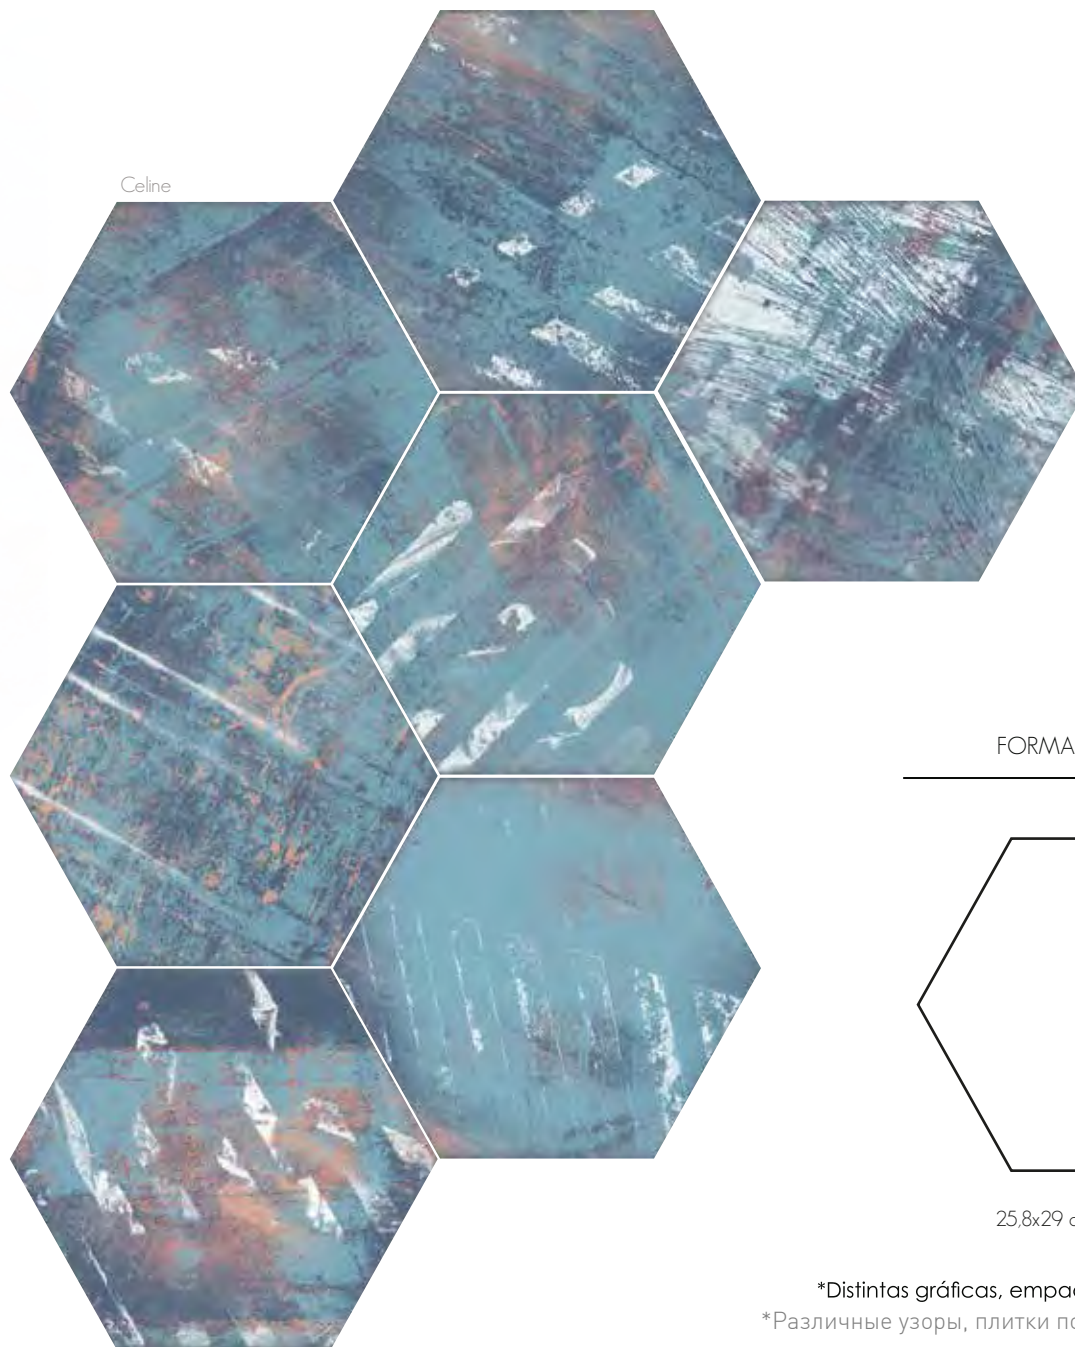

*Last Minute*

TILE DESIGN BY BESTILE

КОРОБКА

ПАЛЛЕТ

Размер	Кол-во	м <sup>2</sup>	Вес/кг	Коробки	м <sup>2</sup>	Вес/кг
25,8x29	18	1	22,5	48	48	1.120

LÍNEA CROMÁTICA / CHROMATIC LINE

\*Distintas gráficas, empaquetados de forma aleatoria  
\*Различные узоры, плитки подобраны в произвольном порядке