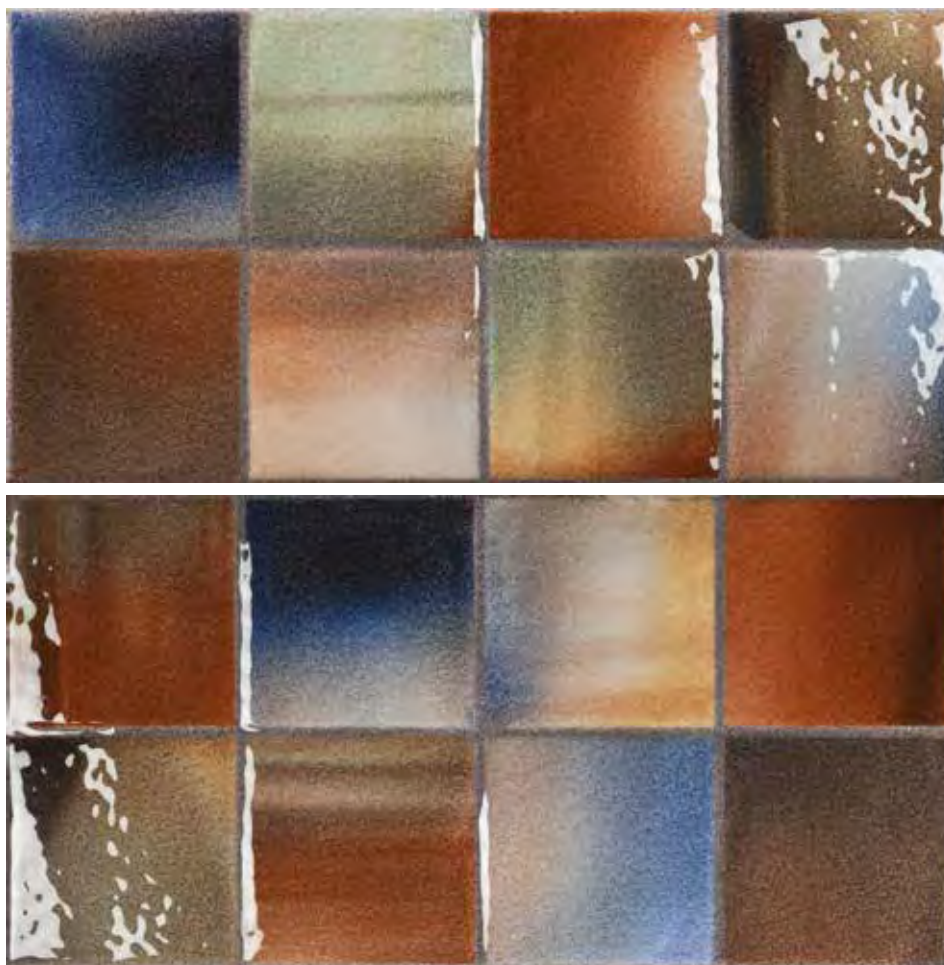

Coupe

FORMATO / РАЗМЕР