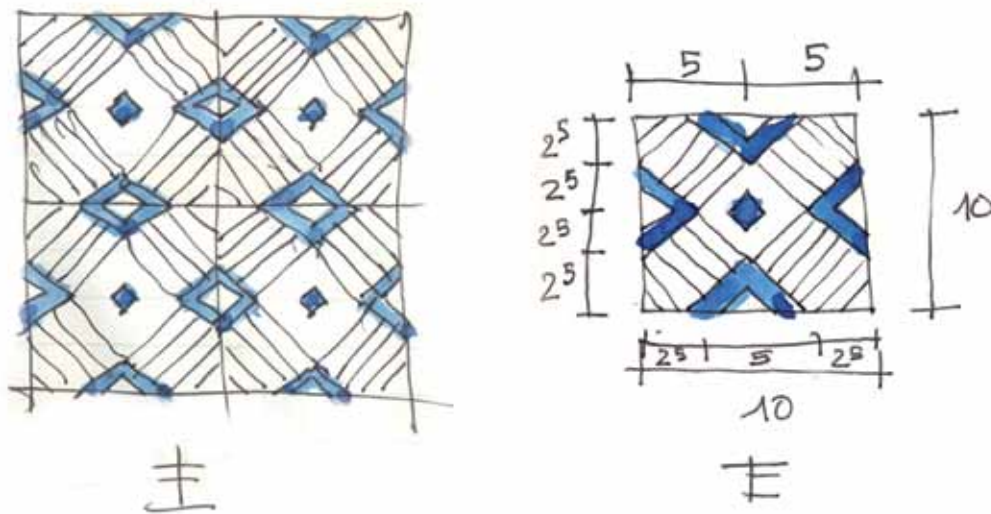

DELTA 3 30x30 cm

HM003CN1B526

DELTA 4 30x30 cm

LES GRAPHIQUES[©]

Design dzeta

L'application de la couleur oscillant entre le vide et le plein, confère à ce motif inspiré du patrimoine tunisien toute sa modernité. La pose sur filet offre quant à elle une modularité intéressante qui va de l'insert à la mosaïque 20x20 en passant par la frise. Déclinée dans trois couleurs exaltées par un gris cendre profond, cette ligne contemporaine fait un clin d'oeil subtil à la tradition.