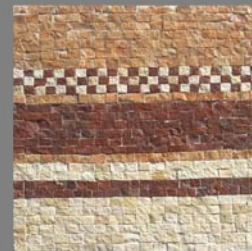

Плитки, размер 20x20 см.

Immersion Burgundy
TNIMMBU8

Indiana Beige
TNINDBE8

Jalons Speckled Blue
TNJALSBL8

Trames Burgundy
TNTRABU8

Бордюры, размер 40x10 см.

Trouvaille Black
TNTROBK416

Trouvaille Veined Beige
TNTROVB416