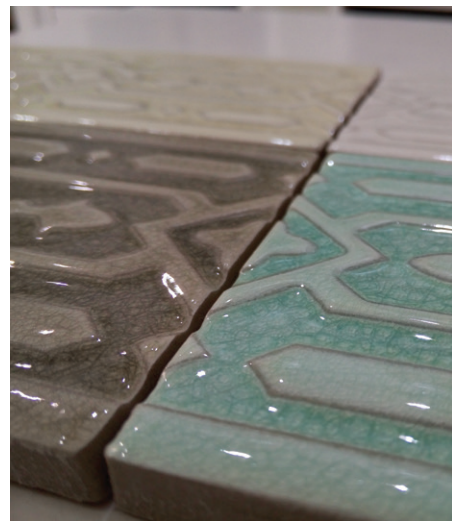

ELEVEN ART TILE

ДЕКОРИРОВАННЫЙ КЕРАМОГРАНИТ

ICE CRACK

Глазурованный керамогранит
компании ELEVEN Co
Коллекция Ice Crack

СОДЕРЖАНИЕ

White - 4

Cream - 6

Grey - 8

ERL244, ERL142F, ERL241

ERL241, ERL242, ERL142F

Упаковка

Форма	Размер	Количество, шт	Коробка, м ²	Коробка, кг	Коробок в палете	Палета, м ²
Квадрат	10 x 10 см	80	0,8	19	–	–
Прямоугольник	10 x 20 см	50	1	22	60	60
Квадрат	20 x 20 см	25	1	22	60	60