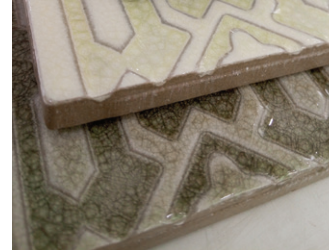

Упаковка

Форма	Размер	Количество, шт	Коробка, м²	Коробка, кг	Коробок в палете	Палета, м²
Квадрат	10 x 10 см	80	0,8	19	–	–
Прямоугольник	10 x 20 см	50	1	22	60	60
Квадрат	20 x 20 см	25	1	22	60	60