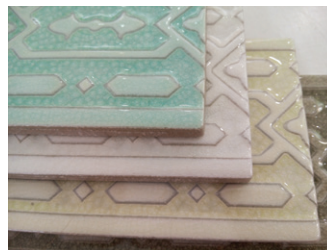

Упаковка

Форма	Размер	Количество, шт	Коробка, м²	Коробка, кг	Коробок в палете	Палета, м²
Квадрат	10 x 10 см	80	0,8	19	–	–
Прямоугольник	10 x 20 см	50	1	22	60	60
Квадрат	20 x 20 см	25	1	22	60	60