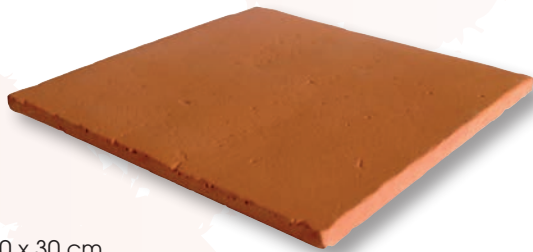

ПЛИТКА ANCIEN RÉALE

30 x 30 cm
Толщина 1,5 cm