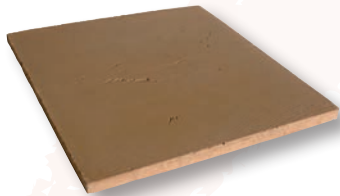

ПЛИТКА ASPECT BOIS

CHAMBORD

30 x 30 cm
Толщина 1,5 cm