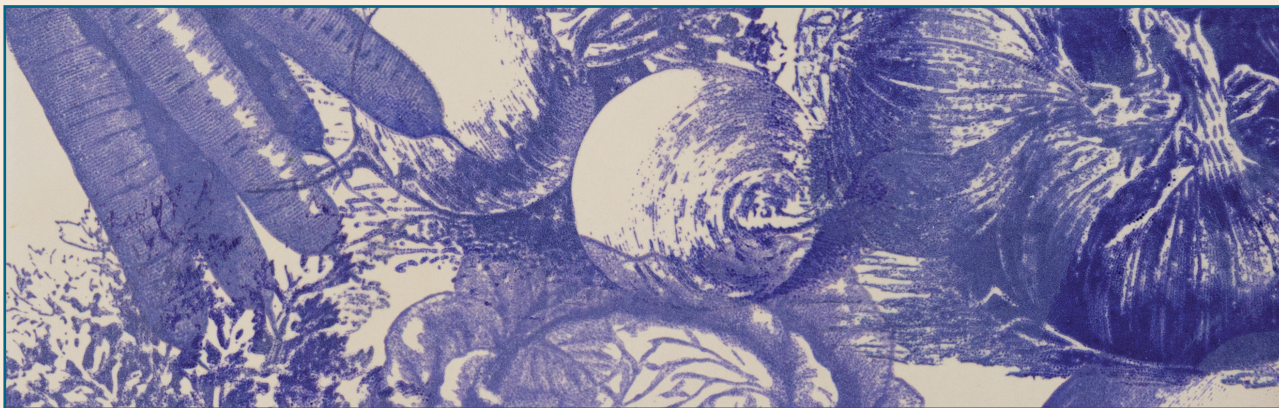

Тамма Charme

ФОН - МОЛОЧНО БЕЛЫЙ

ДЕКОРЫ - "POTAGER"

ОБРАЗЕЦ КОЛЛЕКЦИИ "POTAGER" - PAINO