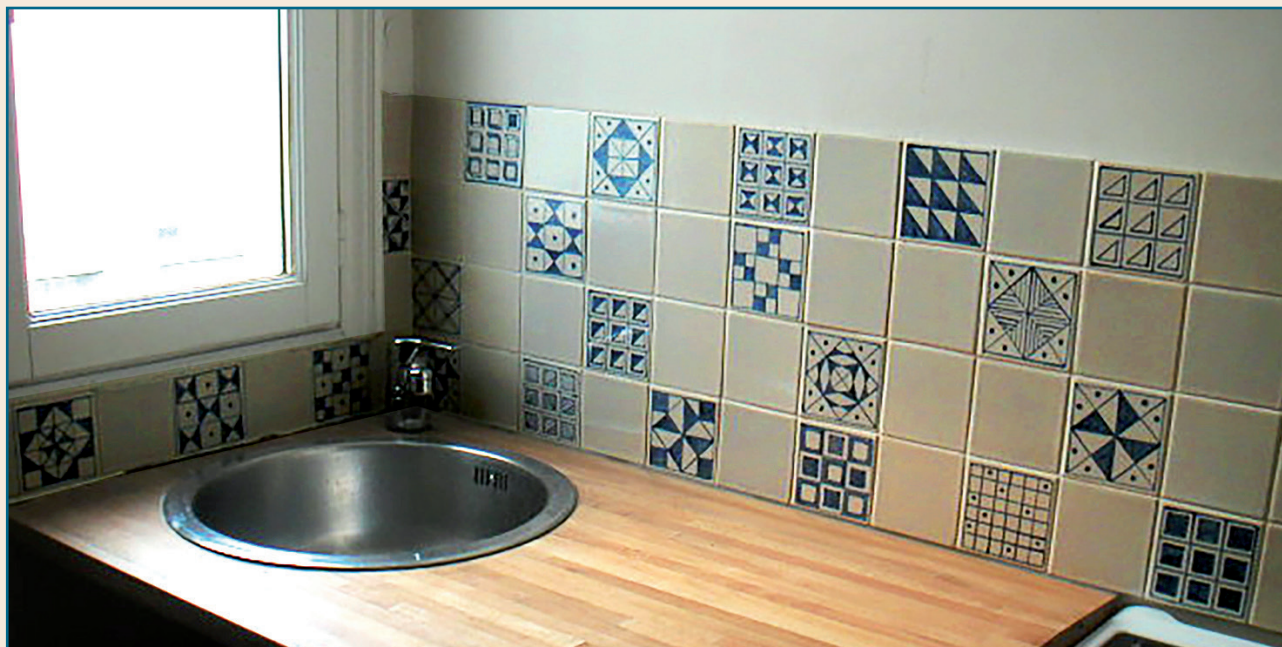

19 cases | CPU-75

* КОЛИЧЕСТВО ПЛИТКИ В 1М² БЕЗ УЧЕТА ШТОВЫХ ОСОБЕННОСТЕЙ ЭЛЕМЕНТОВ ВМФ

** ПЛИТКА СУЩЕСТВУЕТ В СЛЕДУЮЩИХ ЦВЕТАХ: СИНИЙ НА МОЛОЧНО-ГОЛУБОМ

ОБРАЗЕЦ КОЛЛЕКЦИИ "9 CASES" - ОФОРМЛЕНИЕ КУХНИ

КОЛИЧЕСТВО ПЛИТКИ В 1М² БЕЗ УЧЕТА ШВОВ СОСТАВЛЯЕТ 10*10 =100 ПЛИТОК В 1М² *