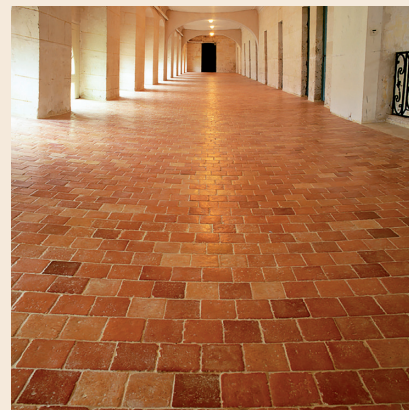

ОБРАЗЦЫ КОЛЛЕКЦИИ "VIEUX PAVES" - АББАТЭ NOTRE DAME DU BEC