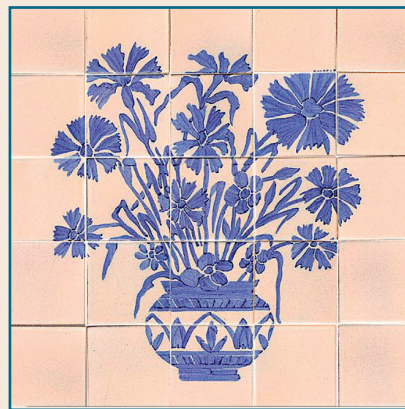

ТРАДИЦИОННОЕ ИЗГОТОВЛЕНИЕ. 25 ПЛИТОК | СРУ-119
ГОЛУБАЯ ВАЗА, ГОЛУБОЙ БУКЕТНА МОЛОЧНО-БЕЛОМ ФОНЕ