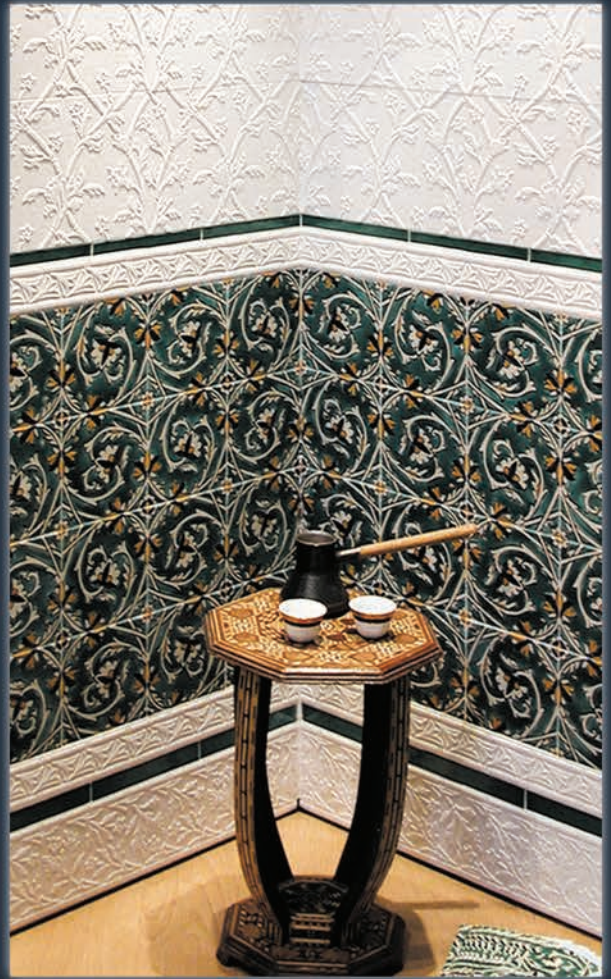

IZMIR BLEU

ФОН - IVOIRE

BABYLONE

ФОН - BLANC CASSE