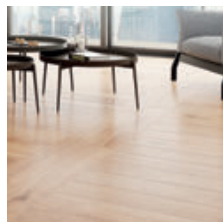

WOOD PHILOSOPHY