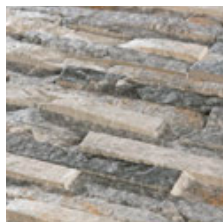

STONE SPIRIT