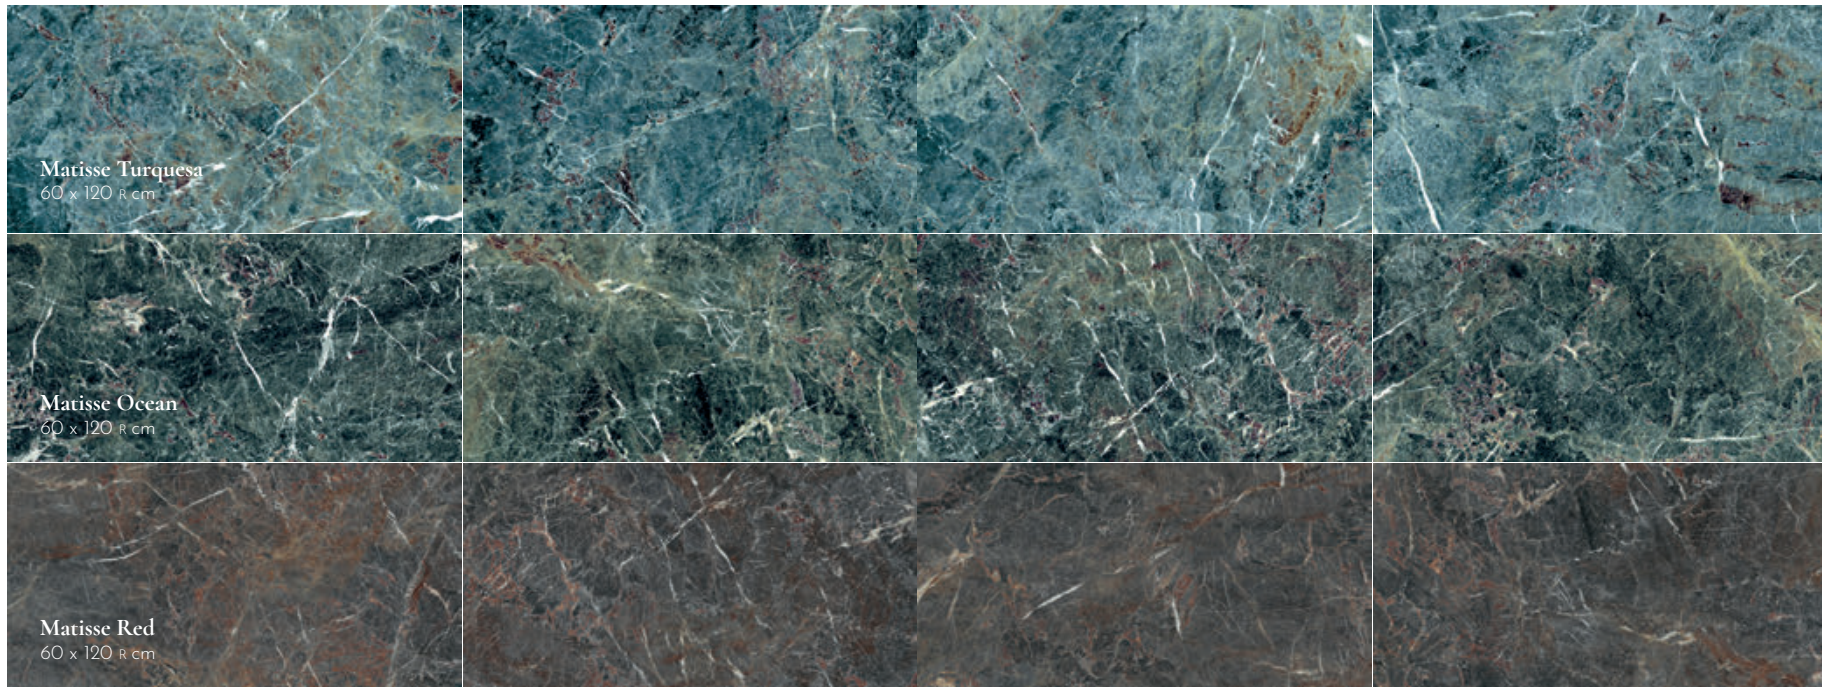

*A distinguishing antique for modern living.*

**Matisse Turquesa**  
60 x 120 R cm

**Matisse Ocean**  
60 x 120 R cm

**Matisse Red**  
60 x 120 R cm

I2 *different  
graphics  
each colour*

Natur Grey (Floor)  
Natur Black - Natur White (Wall)