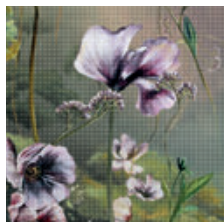

MOSAIC CRUSH