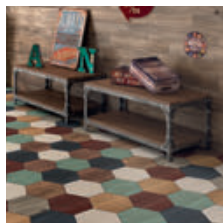

HEXA ADDICTION