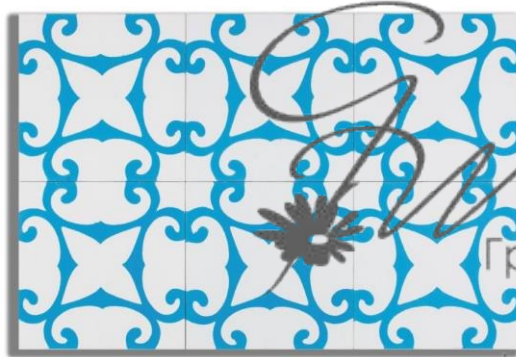

DECORADOS

Грета Вульф

www.gretawolf.ru

Modelo 11A
Color:101,203,501,502

Modelo: 6D
Color: 101,301,502,601

Modelo 6A
Color:101,201,202

Modelo 6B
Color:101,201

Debido al proceso artesanal de producción los colores pueden sufrir variaciones.
Medidas: 20 x 20 x 1,6 cm – Peso pieza: 1,3 kg – Piezas caja: 12 piezas - m² caja: 0,48 m²

DECORADOS о п у б л и к о в а н о

Modelo: 5D
Color: 101,502

Грета Вульф

www.gretawolf.ru

Modelo 5C
Color:101,203

Modelo 5B
Color:101,201

Modelo 9A
Color:101,201

Debido al proceso artesanal de producción los colores pueden sufrir variaciones.
Medidas: 20 x 20 x 1,6 cm – Peso pieza: 1,3 kg – Piezas caja: 12 piezas - m² caja: 0,48 m²