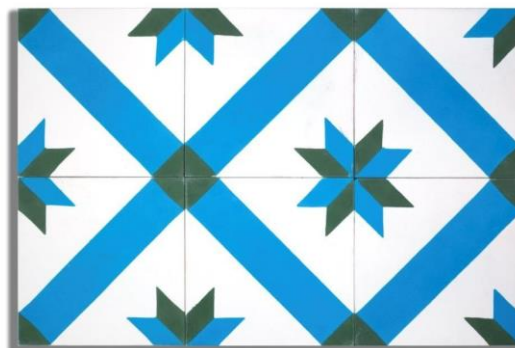

Modelo 2A
Color: 101,201,203