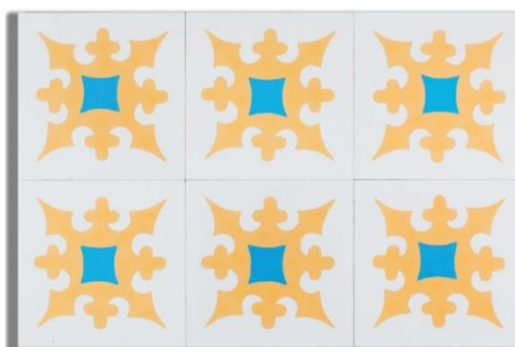

Грета Вульф

www.gretawolf.ru

DECORADOS

Modelo: 7A
Color: 101,201

Modelo: 7B
Color: 101,201,202

Modelo 1A
Color:101,201

Modelo 1B
Color:101,102

Debido al proceso artesanal de producción los colores pueden sufrir variaciones.
Medidas: 20 x 20 x 1,6 cm – Peso pieza: 1,3 kg – Piezas caja: 12 piezas - m² caja: 0,48 m²

DECORADOS

Modelo: 7C
Color: 101,402,502,601

Modelo: 11B
Color: 101,401,602

Modelo 9B
Color: 101,401,602

Modelo 1E
Color: 101,501,601

Debido al proceso artesanal de producción los colores pueden sufrir variaciones.
Medidas: 20 x 20 x 1,6 cm – Peso pieza: 1,3 kg – Piezas caja: 12 piezas - m² caja: 0,48 m²

DECORADOS

Modelo: 11C
Color: 201,202,203

MONOCROMOS

Color: 501

Color: 403

Color: 402

Color: 401

Color: 101