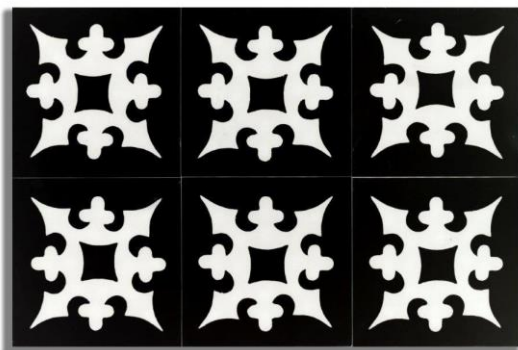

Грета Вульф

www.gretawolf.ru

DECORADOS

Modelo: 7A
Color: 101,201

Modelo: 7B
Color: 101,201,202

Modelo 1A
Color:101,201

Modelo 1B
Color:101,102

Debido al proceso artesanal de producción los colores pueden sufrir variaciones.
Medidas: 20 x 20 x 1,6 cm – Peso pieza: 1,3 kg – Piezas caja: 12 piezas - m² caja: 0,48 m²