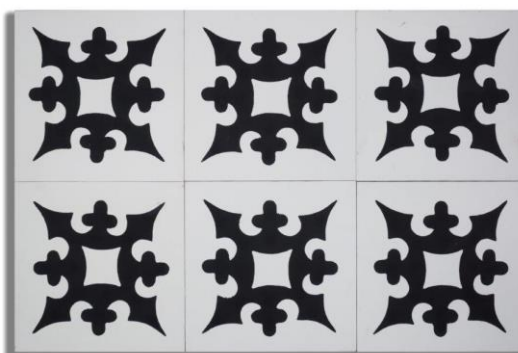

DECORADOS о п у б л и к о в а н о

Modelo: 5D
Color: 101,502

Грета Вульф

www.gretawolf.ru

Modelo 5C
Color:101,203

Modelo 5B
Color:101,201

Modelo 9A
Color:101,201

Debido al proceso artesanal de producción los colores pueden sufrir variaciones.
Medidas: 20 x 20 x 1,6 cm – Peso pieza: 1,3 kg – Piezas caja: 12 piezas - m² caja: 0,48 m²

Грета Вульф

www.gretawolf.ru

DECORADOS

Modelo 3F
Color:101,203

Modelo 3B
Color:101,201

Modelo 3E
Color:101,501

Modelo: 3A
Color: 101,201

Debido al proceso artesanal de producción los colores pueden sufrir variaciones.
Medidas: 20 x 20 x 1,6 cm – Peso pieza: 1,3 kg – Piezas caja: 12 piezas - m² caja: 0,48 m²

Грета Вульф

www.gretawolf.ru

DECORADOS

Modelo: 7A
Color: 101,201

Modelo: 7B
Color: 101,201,202

Modelo 1A
Color:101,201

Modelo 1B
Color:101,102

Debido al proceso artesanal de producción los colores pueden sufrir variaciones.
Medidas: 20 x 20 x 1,6 cm – Peso pieza: 1,3 kg – Piezas caja: 12 piezas - m² caja: 0,48 m²