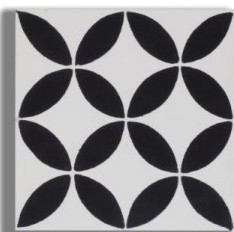

DECORADOS

Грета Вульф

www.gretawolf.ru

Modelo 11A
Color:101,203,501,502

Modelo: 6D
Color: 101,301,502,601

Modelo 6A
Color:101,201,202

Modelo 6B
Color:101,201

Debido al proceso artesanal de producción los colores pueden sufrir variaciones.
Medidas: 20 x 20 x 1,6 cm – Peso pieza: 1,3 kg – Piezas caja: 12 piezas - m² caja: 0,48 m²

DECORADOS о п у б л и к о в а н о

Modelo: 5D
Color: 101,502

Грета Вульф

www.gretawolf.ru

Modelo 5C
Color:101,203

Modelo 5B
Color:101,201

Modelo 9A
Color:101,201

Debido al proceso artesanal de producción los colores pueden sufrir variaciones.
Medidas: 20 x 20 x 1,6 cm – Peso pieza: 1,3 kg – Piezas caja: 12 piezas - m² caja: 0,48 m²

Грета Вульф

www.gretawolf.ru

DECORADOS

Modelo 3F
Color:101,203

Modelo 3B
Color:101,201

Modelo 3E
Color:101,501

Modelo: 3A
Color: 101,201

Debido al proceso artesanal de producción los colores pueden sufrir variaciones.
Medidas: 20 x 20 x 1,6 cm – Peso pieza: 1,3 kg – Piezas caja: 12 piezas - m² caja: 0,48 m²

DECORADOS

Modelo 3C
Color:101,301

Modelo 3D
Color:101,601

Modelo 4A
Color:101,201,203

Modelo: 4B
Color: 101,501,502

Debido al proceso artesanal de producción los colores pueden sufrir variaciones.
Medidas: 20 x 20 x 1,6 cm – Peso pieza: 1,3 kg – Piezas caja: 12 piezas - m² caja: 0,48 m²