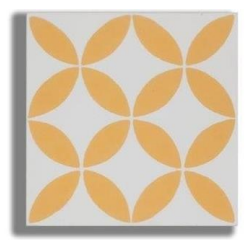

DECORADOS

Грета Вульф

www.gretawolf.ru

Modelo 11A
Color:101,203,501,502

Modelo: 6D
Color: 101,301,502,601

Modelo 6A
Color:101,201,202

Modelo 6B
Color:101,201

Debido al proceso artesanal de producción los colores pueden sufrir variaciones.
Medidas: 20 x 20 x 1,6 cm – Peso pieza: 1,3 kg – Piezas caja: 12 piezas - m² caja: 0,48 m²

DECORADOS о п у б л и к о в а н о

Modelo: 5D
Color: 101,502

Грета Вульф

www.gretawolf.ru

Modelo 5C
Color:101,203

Modelo 5B
Color:101,201

Modelo 9A
Color:101,201

Debido al proceso artesanal de producción los colores pueden sufrir variaciones.
Medidas: 20 x 20 x 1,6 cm – Peso pieza: 1,3 kg – Piezas caja: 12 piezas - m² caja: 0,48 m²

Грета Вульф

www.gretawolf.ru

DECORADOS

Modelo 3F
Color:101,203

Modelo 3B
Color:101,201

Modelo 3E
Color:101,501

Modelo: 3A
Color: 101,201

Debido al proceso artesanal de producción los colores pueden sufrir variaciones.
Medidas: 20 x 20 x 1,6 cm – Peso pieza: 1,3 kg – Piezas caja: 12 piezas - m² caja: 0,48 m²

DECORADOS

Modelo 3C
Color:101,301

Modelo 3D
Color:101,601

Modelo 4A
Color:101,201,203

Modelo: 4B
Color: 101,501,502

Debido al proceso artesanal de producción los colores pueden sufrir variaciones.
Medidas: 20 x 20 x 1,6 cm – Peso pieza: 1,3 kg – Piezas caja: 12 piezas - m² caja: 0,48 m²