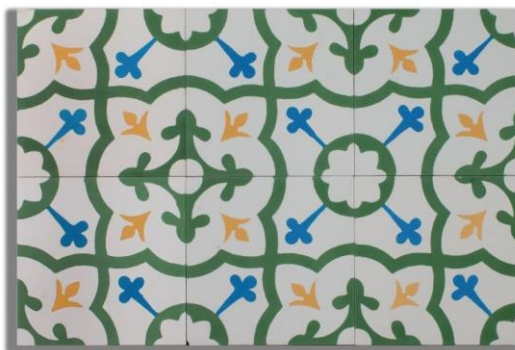

Modelo: 11B
Color: 101,401,602