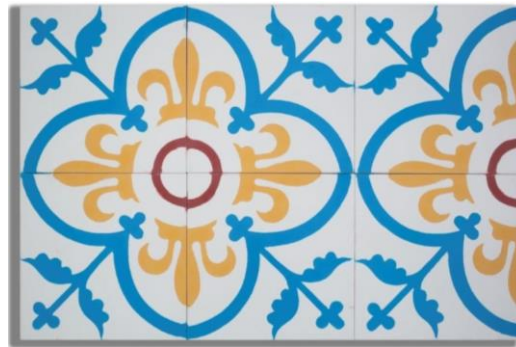

DECORADOS

Грета Вульф

www.gretawolf.ru

Modelo 11A
Color:101,203,501,502

Modelo: 6D
Color: 101,301,502,601

Modelo 6A
Color:101,201,202

Modelo 6B
Color:101,201

Debido al proceso artesanal de producción los colores pueden sufrir variaciones.
Medidas: 20 x 20 x 1,6 cm – Peso pieza: 1,3 kg – Piezas caja: 12 piezas - m² caja: 0,48 m²

DECORADOS о п у б л и к о в а н о

Modelo: 5D
Color: 101,502

Грета Вульф

www.gretawolf.ru

Modelo 5C
Color:101,203

Modelo 5B
Color:101,201

Modelo 9A
Color:101,201

Debido al proceso artesanal de producción los colores pueden sufrir variaciones.
Medidas: 20 x 20 x 1,6 cm – Peso pieza: 1,3 kg – Piezas caja: 12 piezas - m² caja: 0,48 m²

Грета Вульф

www.gretawolf.ru

DECORADOS

Modelo 3F
Color:101,203

Modelo 3B
Color:101,201

Modelo 3E
Color:101,501

Modelo: 3A
Color: 101,201

Debido al proceso artesanal de producción los colores pueden sufrir variaciones.
Medidas: 20 x 20 x 1,6 cm – Peso pieza: 1,3 kg – Piezas caja: 12 piezas - m² caja: 0,48 m²