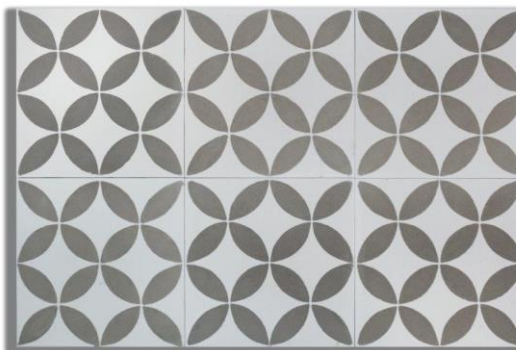

DECORADOS

Грета Вульф

www.gretawolf.ru

Modelo 11A
Color:101,203,501,502

Modelo: 6D
Color: 101,301,502,601

Modelo 6A
Color:101,201,202

Modelo 6B
Color:101,201

Debido al proceso artesanal de producción los colores pueden sufrir variaciones.
Medidas: 20 x 20 x 1,6 cm – Peso pieza: 1,3 kg – Piezas caja: 12 piezas - m² caja: 0,48 m²

DECORADOS о п у б л и к о в а н о

Modelo: 5D
Color: 101,502

Грета Вульф

www.gretawolf.ru

Modelo 5C
Color:101,203

Modelo 5B
Color:101,201

Modelo 9A
Color:101,201

Debido al proceso artesanal de producción los colores pueden sufrir variaciones.
Medidas: 20 x 20 x 1,6 cm – Peso pieza: 1,3 kg – Piezas caja: 12 piezas - m² caja: 0,48 m²

Грета Вульф

www.gretawolf.ru

DECORADOS

Modelo 3F
Color:101,203

Modelo 3B
Color:101,201

Modelo 3E
Color:101,501

Modelo: 3A
Color: 101,201

Debido al proceso artesanal de producción los colores pueden sufrir variaciones.
Medidas: 20 x 20 x 1,6 cm – Peso pieza: 1,3 kg – Piezas caja: 12 piezas - m² caja: 0,48 m²

Color: 301

Color: 303

Color: 502

CENEFAS Y ESQUINAS

Cenefa: 1B
Color: 101,201,301,302

Esquina: 1B
Color 101,201,301,302

Cenefa: 1C
Color: 101,201,301,601

Esquina: 1C
Color 101,201,301,601