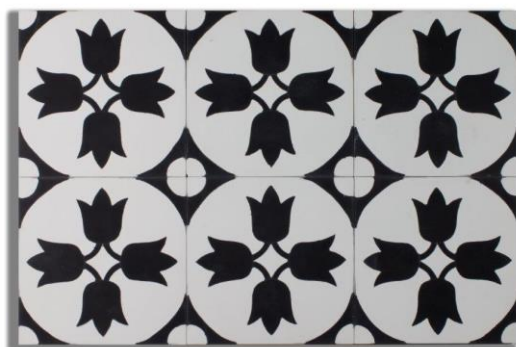

DECORADOS

Грета Вульф

www.gretawolf.ru

Modelo 11A
Color:101,203,501,502

Modelo: 6D
Color: 101,301,502,601

Modelo 6A
Color:101,201,202

Modelo 6B
Color:101,201

Debido al proceso artesanal de producción los colores pueden sufrir variaciones.
Medidas: 20 x 20 x 1,6 cm – Peso pieza: 1,3 kg – Piezas caja: 12 piezas - m² caja: 0,48 m²

DECORADOS о п у б л и к о в а н о

Modelo: 5D
Color: 101,502

Грета Вульф

www.gretawolf.ru

Modelo 5C
Color:101,203

Modelo 5B
Color:101,201

Modelo 9A
Color:101,201

Debido al proceso artesanal de producción los colores pueden sufrir variaciones.
Medidas: 20 x 20 x 1,6 cm – Peso pieza: 1,3 kg – Piezas caja: 12 piezas - m² caja: 0,48 m²

Грета Вульф

www.gretawolf.ru

DECORADOS

Modelo 3F
Color:101,203

Modelo 3B
Color:101,201

Modelo 3E
Color:101,501

Modelo: 3A
Color: 101,201

Debido al proceso artesanal de producción los colores pueden sufrir variaciones.
Medidas: 20 x 20 x 1,6 cm – Peso pieza: 1,3 kg – Piezas caja: 12 piezas - m² caja: 0,48 m²