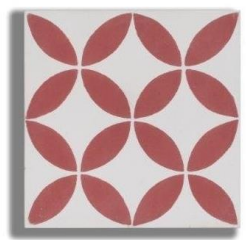

DECORADOS

Грета Вульф

www.gretawolf.ru

Modelo 11A
Color:101,203,501,502

Modelo: 6D
Color: 101,301,502,601

Modelo 6A
Color:101,201,202

Modelo 6B
Color:101,201

Debido al proceso artesanal de producción los colores pueden sufrir variaciones.
Medidas: 20 x 20 x 1,6 cm – Peso pieza: 1,3 kg – Piezas caja: 12 piezas - m² caja: 0,48 m²

DECORADOS о п у б л и к о в а н о

Modelo: 5D
Color: 101,502

Грета Вульф

www.gretawolf.ru

Modelo 5C
Color:101,203

Modelo 5B
Color:101,201

Modelo 9A
Color:101,201

Debido al proceso artesanal de producción los colores pueden sufrir variaciones.
Medidas: 20 x 20 x 1,6 cm – Peso pieza: 1,3 kg – Piezas caja: 12 piezas - m² caja: 0,48 m²

Грета Вульф

www.gretawolf.ru

DECORADOS

Modelo 3F
Color:101,203

Modelo 3B
Color:101,201

Modelo 3E
Color:101,501

Modelo: 3A
Color: 101,201

Debido al proceso artesanal de producción los colores pueden sufrir variaciones.
Medidas: 20 x 20 x 1,6 cm – Peso pieza: 1,3 kg – Piezas caja: 12 piezas - m² caja: 0,48 m²

DECORADOS

Modelo 3C
Color:101,301

Modelo 3D
Color:101,601

Modelo 4A
Color:101,201,203

Modelo: 4B
Color: 101,501,502

Debido al proceso artesanal de producción los colores pueden sufrir variaciones.
Medidas: 20 x 20 x 1,6 cm – Peso pieza: 1,3 kg – Piezas caja: 12 piezas - m² caja: 0,48 m²