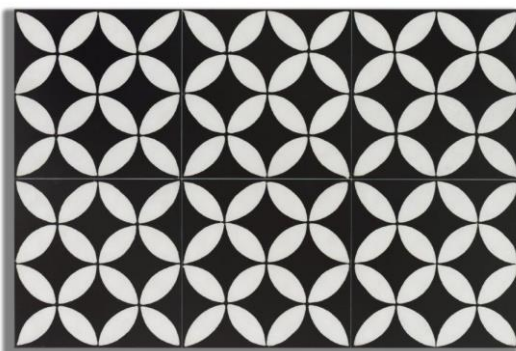

DECORADOS о п у б л и к о в а н о

Modelo: 5D
Color: 101,502

Грета Вульф

www.gretawolf.ru

Modelo 5C
Color:101,203

Modelo 5B
Color:101,201

Modelo 9A
Color:101,201

Debido al proceso artesanal de producción los colores pueden sufrir variaciones.
Medidas: 20 x 20 x 1,6 cm – Peso pieza: 1,3 kg – Piezas caja: 12 piezas - m² caja: 0,48 m²

Грета Вульф

www.gretawolf.ru

DECORADOS

Modelo 3F
Color:101,203

Modelo 3B
Color:101,201

Modelo 3E
Color:101,501

Modelo: 3A
Color: 101,201

Debido al proceso artesanal de producción los colores pueden sufrir variaciones.
Medidas: 20 x 20 x 1,6 cm – Peso pieza: 1,3 kg – Piezas caja: 12 piezas - m² caja: 0,48 m²

DECORADOS

Modelo 3C
Color:101,301

Modelo 3D
Color:101,601

Modelo 4A
Color:101,201,203

Modelo: 4B
Color: 101,501,502

Debido al proceso artesanal de producción los colores pueden sufrir variaciones.
Medidas: 20 x 20 x 1,6 cm – Peso pieza: 1,3 kg – Piezas caja: 12 piezas - m² caja: 0,48 m²