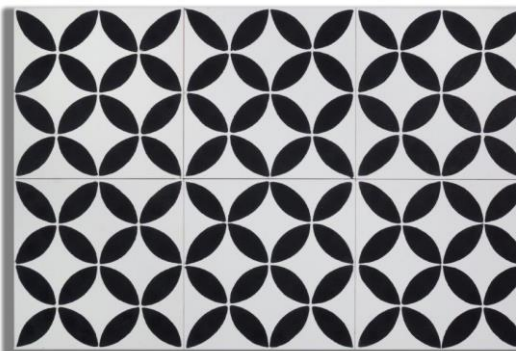

DECORADOS о п у б л и к о в а н о

Modelo: 5D
Color: 101,502

Грета Вульф

www.gretawolf.ru

Modelo 5C
Color:101,203

Modelo 5B
Color:101,201

Modelo 9A
Color:101,201

Debido al proceso artesanal de producción los colores pueden sufrir variaciones.
Medidas: 20 x 20 x 1,6 cm – Peso pieza: 1,3 kg – Piezas caja: 12 piezas - m² caja: 0,48 m²

Грета Вульф

www.gretawolf.ru

DECORADOS

Modelo 3F
Color:101,203

Modelo 3B
Color:101,201

Modelo 3E
Color:101,501

Modelo: 3A
Color: 101,201

Debido al proceso artesanal de producción los colores pueden sufrir variaciones.
Medidas: 20 x 20 x 1,6 cm – Peso pieza: 1,3 kg – Piezas caja: 12 piezas - m² caja: 0,48 m²

DECORADOS

Modelo 3C
Color:101,301

Modelo 3D
Color:101,601

Modelo 4A
Color:101,201,203

Modelo: 4B
Color: 101,501,502

Debido al proceso artesanal de producción los colores pueden sufrir variaciones.
Medidas: 20 x 20 x 1,6 cm – Peso pieza: 1,3 kg – Piezas caja: 12 piezas - m² caja: 0,48 m²