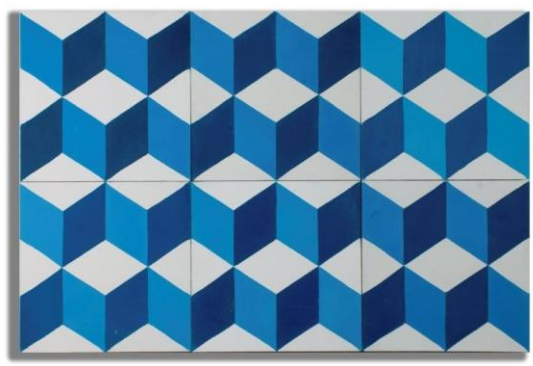

Грета Вульф

www.gretawolf.ru

DECORADOS

Modelo 3F
Color:101,203

Modelo 3B
Color:101,201

Modelo 3E
Color:101,501

Modelo: 3A
Color: 101,201

Debido al proceso artesanal de producción los colores pueden sufrir variaciones.
Medidas: 20 x 20 x 1,6 cm – Peso pieza: 1,3 kg – Piezas caja: 12 piezas - m² caja: 0,48 m²

DECORADOS

Modelo 3C
Color:101,301

Modelo 3D
Color:101,601

Modelo 4A
Color:101,201,203

Modelo: 4B
Color: 101,501,502

Debido al proceso artesanal de producción los colores pueden sufrir variaciones.
Medidas: 20 x 20 x 1,6 cm – Peso pieza: 1,3 kg – Piezas caja: 12 piezas - m² caja: 0,48 m²