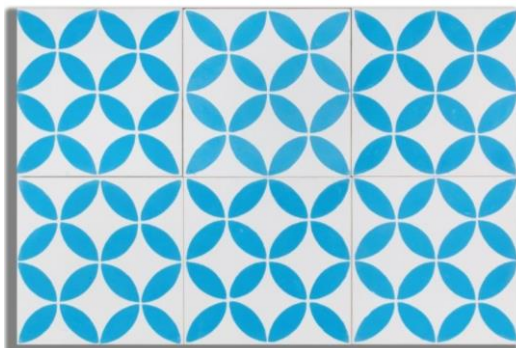

DECORADOS

Грета Вульф

www.gretawolf.ru

Modelo 11A
Color:101,203,501,502

Modelo: 6D
Color: 101,301,502,601

Modelo 6A
Color:101,201,202

Modelo 6B
Color:101,201

Debido al proceso artesanal de producción los colores pueden sufrir variaciones.
Medidas: 20 x 20 x 1,6 cm – Peso pieza: 1,3 kg – Piezas caja: 12 piezas - m² caja: 0,48 m²

DECORADOS о п у б л и к о в а н о

Modelo: 5D
Color: 101,502

Грета Вульф

www.gretawolf.ru

Modelo 5C
Color:101,203

Modelo 5B
Color:101,201

Modelo 9A
Color:101,201

Debido al proceso artesanal de producción los colores pueden sufrir variaciones.
Medidas: 20 x 20 x 1,6 cm – Peso pieza: 1,3 kg – Piezas caja: 12 piezas - m² caja: 0,48 m²

Грета Вульф

www.gretawolf.ru

DECORADOS

Modelo 3F
Color:101,203

Modelo 3B
Color:101,201

Modelo 3E
Color:101,501

Modelo: 3A
Color: 101,201

Debido al proceso artesanal de producción los colores pueden sufrir variaciones.
Medidas: 20 x 20 x 1,6 cm – Peso pieza: 1,3 kg – Piezas caja: 12 piezas - m² caja: 0,48 m²

DECORADOS

Modelo 3C
Color:101,301

Modelo 3D
Color:101,601

Modelo 4A
Color:101,201,203

Modelo: 4B
Color: 101,501,502

Debido al proceso artesanal de producción los colores pueden sufrir variaciones.
Medidas: 20 x 20 x 1,6 cm – Peso pieza: 1,3 kg – Piezas caja: 12 piezas - m² caja: 0,48 m²