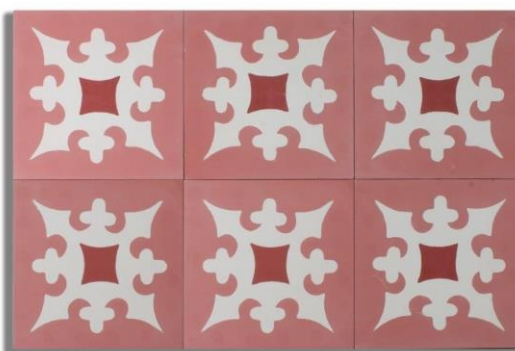

Грета Вульф

www.gretawolf.ru

DECORADOS

Modelo: 7A
Color: 101,201

Modelo: 7B
Color: 101,201,202

Modelo 1A
Color:101,201

Modelo 1B
Color:101,102

Debido al proceso artesanal de producción los colores pueden sufrir variaciones.
Medidas: 20 x 20 x 1,6 cm – Peso pieza: 1,3 kg – Piezas caja: 12 piezas - m² caja: 0,48 m²

DECORADOS

Modelo 2C
Color:101,401,502

Modelo 2A
Color: 101,201,203

Modelo 2B
Color: 101,201,301

Modelo 1D
Color:101,301,302

Debido al proceso artesanal de producción los colores pueden sufrir variaciones.
Medidas: 20 x 20 x 1,6 cm – Peso pieza: 1,3 kg – Piezas caja: 12 piezas - m² caja: 0,48 m²