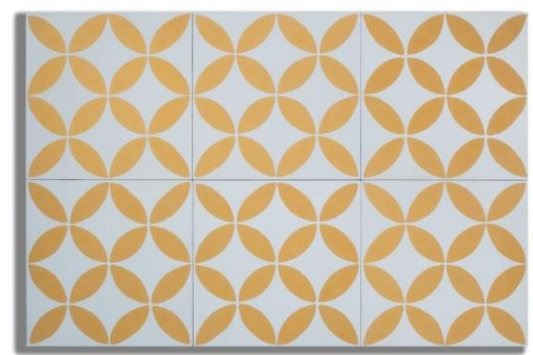

DECORADOS

Грета Вульф

www.gretawolf.ru

Modelo 11A
Color:101,203,501,502

Modelo: 6D
Color: 101,301,502,601

Modelo 6A
Color:101,201,202

Modelo 6B
Color:101,201

Debido al proceso artesanal de producción los colores pueden sufrir variaciones.
Medidas: 20 x 20 x 1,6 cm – Peso pieza: 1,3 kg – Piezas caja: 12 piezas - m² caja: 0,48 m²

DECORADOS о п у б л и к о в а н о

Modelo: 5D
Color: 101,502

Грета Вульф

www.gretawolf.ru

Modelo 5C
Color:101,203

Modelo 5B
Color:101,201

Modelo 9A
Color:101,201

Debido al proceso artesanal de producción los colores pueden sufrir variaciones.
Medidas: 20 x 20 x 1,6 cm – Peso pieza: 1,3 kg – Piezas caja: 12 piezas - m² caja: 0,48 m²

Грета Вульф

www.gretawolf.ru

DECORADOS

Modelo 3F
Color:101,203

Modelo 3B
Color:101,201

Modelo 3E
Color:101,501

Modelo: 3A
Color: 101,201

Debido al proceso artesanal de producción los colores pueden sufrir variaciones.
Medidas: 20 x 20 x 1,6 cm – Peso pieza: 1,3 kg – Piezas caja: 12 piezas - m² caja: 0,48 m²

DECORADOS

Modelo 3C
Color:101,301

Modelo 3D
Color:101,601

Modelo 4A
Color:101,201,203

Modelo: 4B
Color: 101,501,502

Debido al proceso artesanal de producción los colores pueden sufrir variaciones.
Medidas: 20 x 20 x 1,6 cm – Peso pieza: 1,3 kg – Piezas caja: 12 piezas - m² caja: 0,48 m²