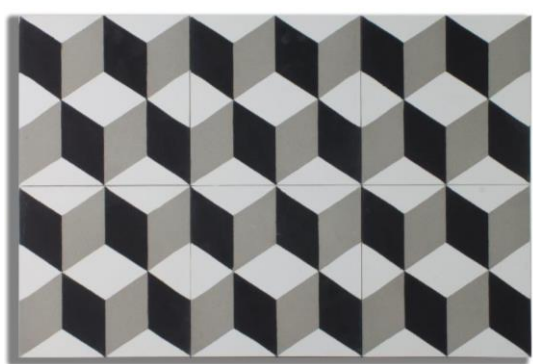

Грета Вульф

www.gretawolf.ru

DECORADOS

Modelo 3F
Color:101,203

Modelo 3B
Color:101,201

Modelo 3E
Color:101,501

Modelo: 3A
Color: 101,201

Debido al proceso artesanal de producción los colores pueden sufrir variaciones.
Medidas: 20 x 20 x 1,6 cm – Peso pieza: 1,3 kg – Piezas caja: 12 piezas - m² caja: 0,48 m²

DECORADOS

Modelo 3C
Color:101,301

Modelo 3D
Color:101,601

Modelo 4A
Color:101,201,203

Modelo: 4B
Color: 101,501,502

Debido al proceso artesanal de producción los colores pueden sufrir variaciones.
Medidas: 20 x 20 x 1,6 cm – Peso pieza: 1,3 kg – Piezas caja: 12 piezas - m² caja: 0,48 m²