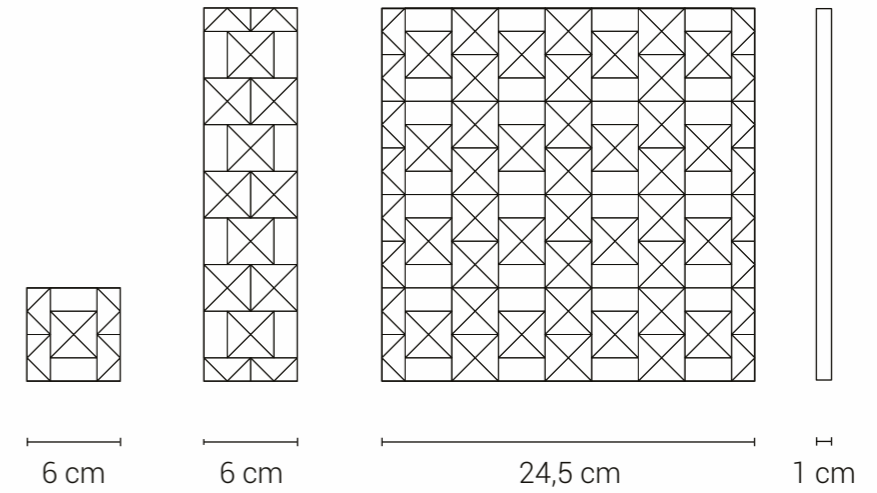

Fleurs Pietro Seminelli x Normandy Ceramics