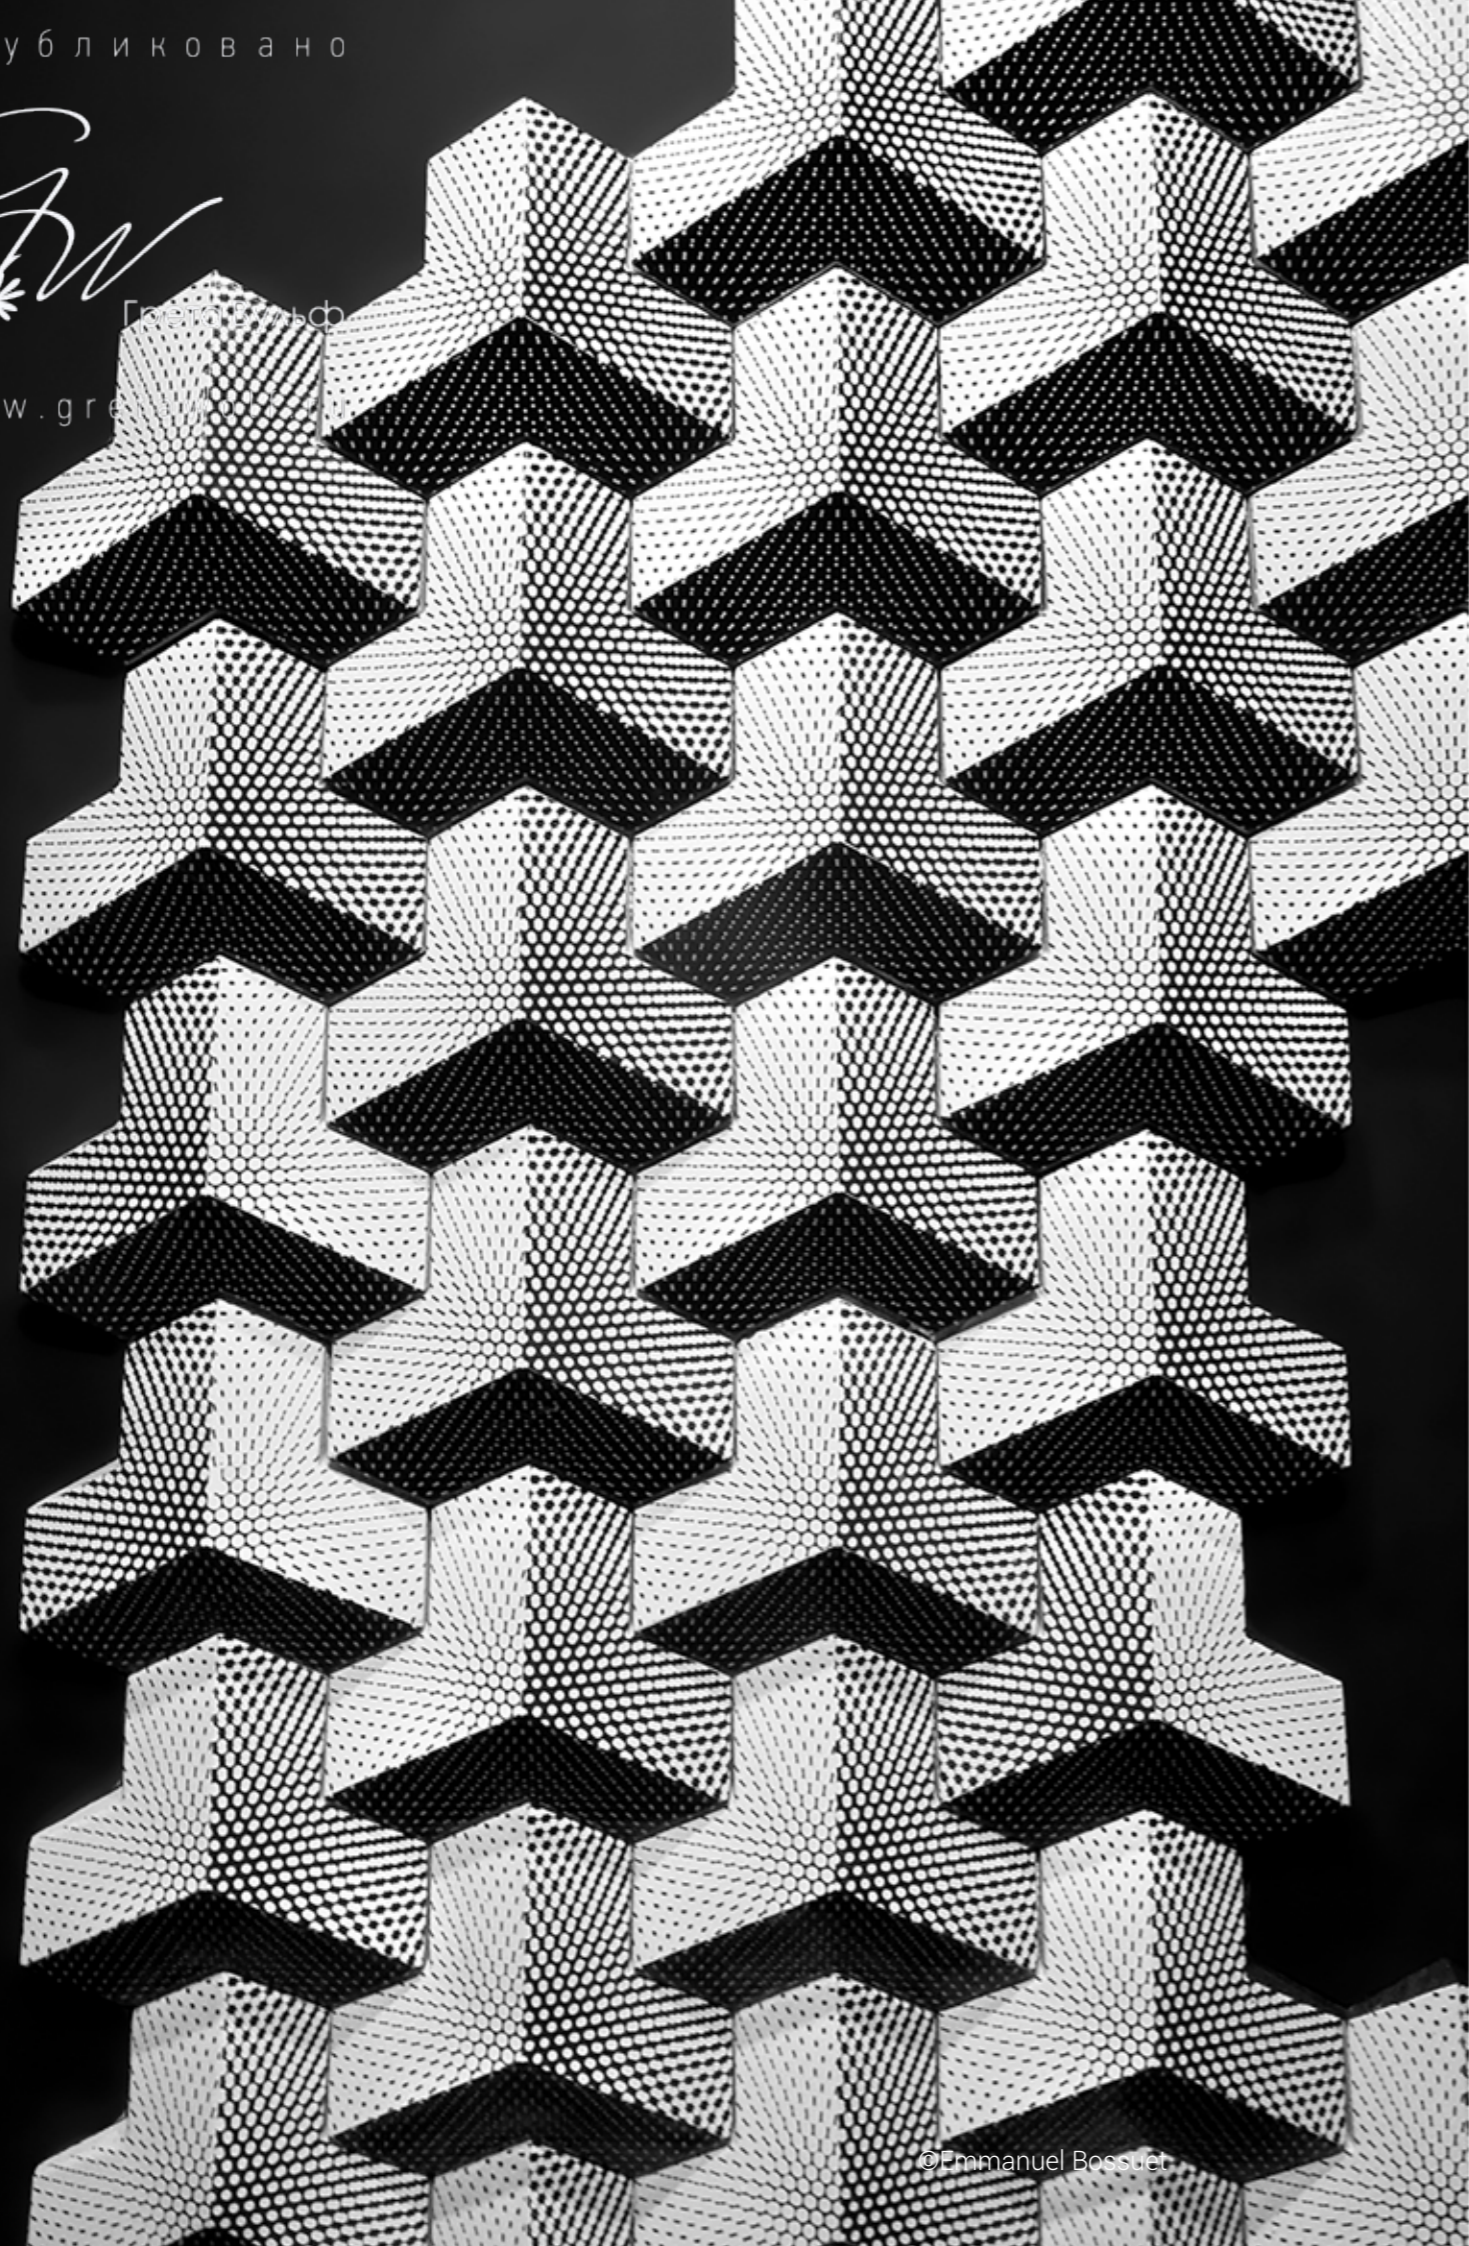

Williams 3D Décors Emmanuel Bossuet x Normandy Ceramics