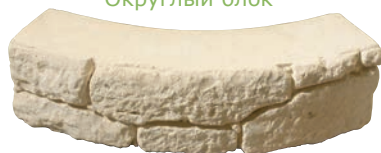

## БЛОКИ PIERRÉAL

Blocs simples  
Простые блоки

Размеры : 60 x 10 cm  
Высота : 13 cm

Размеры : 30 x 10 cm  
Высота : 13 cm

Bloc courbe  
Округлый блок

Высота : 13 cm  
Внешний диаметр : 120 cm

## ASPECT PIERRE ANCIENNE

Couvertine simple  
Простое навершие

Размеры : 60 x 15 cm  
Толщина : 3,5 cm

Couvertine courbe  
Округлое навершие

Размеры : 60 x 15 cm  
Толщина : 3,5 cm  
Внешний диаметр : 130 cm