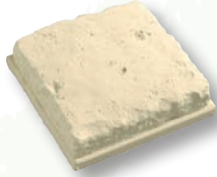

## GRANDS PAVÉS DU PORT

Grand pavé du port carré  
Квадраты

20,5 x 20,5 cm  
Толщина 6 cm

Grands pavés du port rectangulaires  
Прямоугольники

30,7 x 20,5 cm  
Толщина 6 cm

41 x 20,5 cm  
Толщина 6 cm

Exemple de pose  
de Grands pavés du port  
Пример укладки