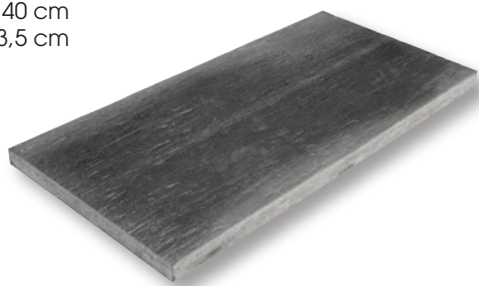

*Chemin d'accès à la terrasse réalisé en dalles de cheminement Ardoisière.
Дорожка к террасе выполнена плиткой Ardoisière.*

ДОСТУПНЫЕ ЦВЕТА

Anthracite (Ardoisière) / Ton Pierre Nuancé (Abbaye)