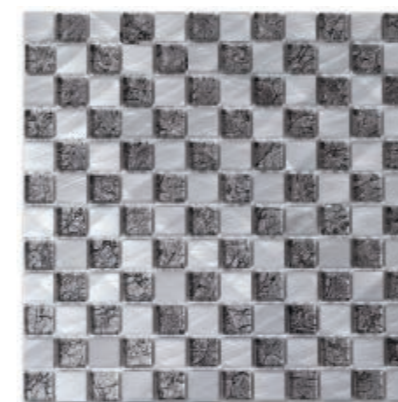

CHROME & GLASS

GLASS METAL
GREY TUBE
ALU3030C10
I8C P

GLASS METAL
GREY 1,5 x 1,5
ALU3030C09
I8C P

GLASS

ALUM'ETTE BLACK
ALU3030C19
I8C P

ALUM'ETTE WHITE
ALU3030C20
I8C P

ALUMINIUM & GLASS

ALUMINIUM - GLASS
BLACK MIX
2,3 x 2,3
ALU3030C17 I8C P

MOSAÏC

Sheet 30,5 x 30,5 cm

Thickness: 5 mm

Sold per piece

BRUSHED ALUMINIUM

ALUMINIUM 1,5 x 3
MINI BRIQUETTE GREY-BLACK
ALU3030C06 **I8C P**

ALUMINIUM
1,5 x 9,8
ALU3030C02
I8C P

URBAN LIFE
ALU3030C18
I8C P