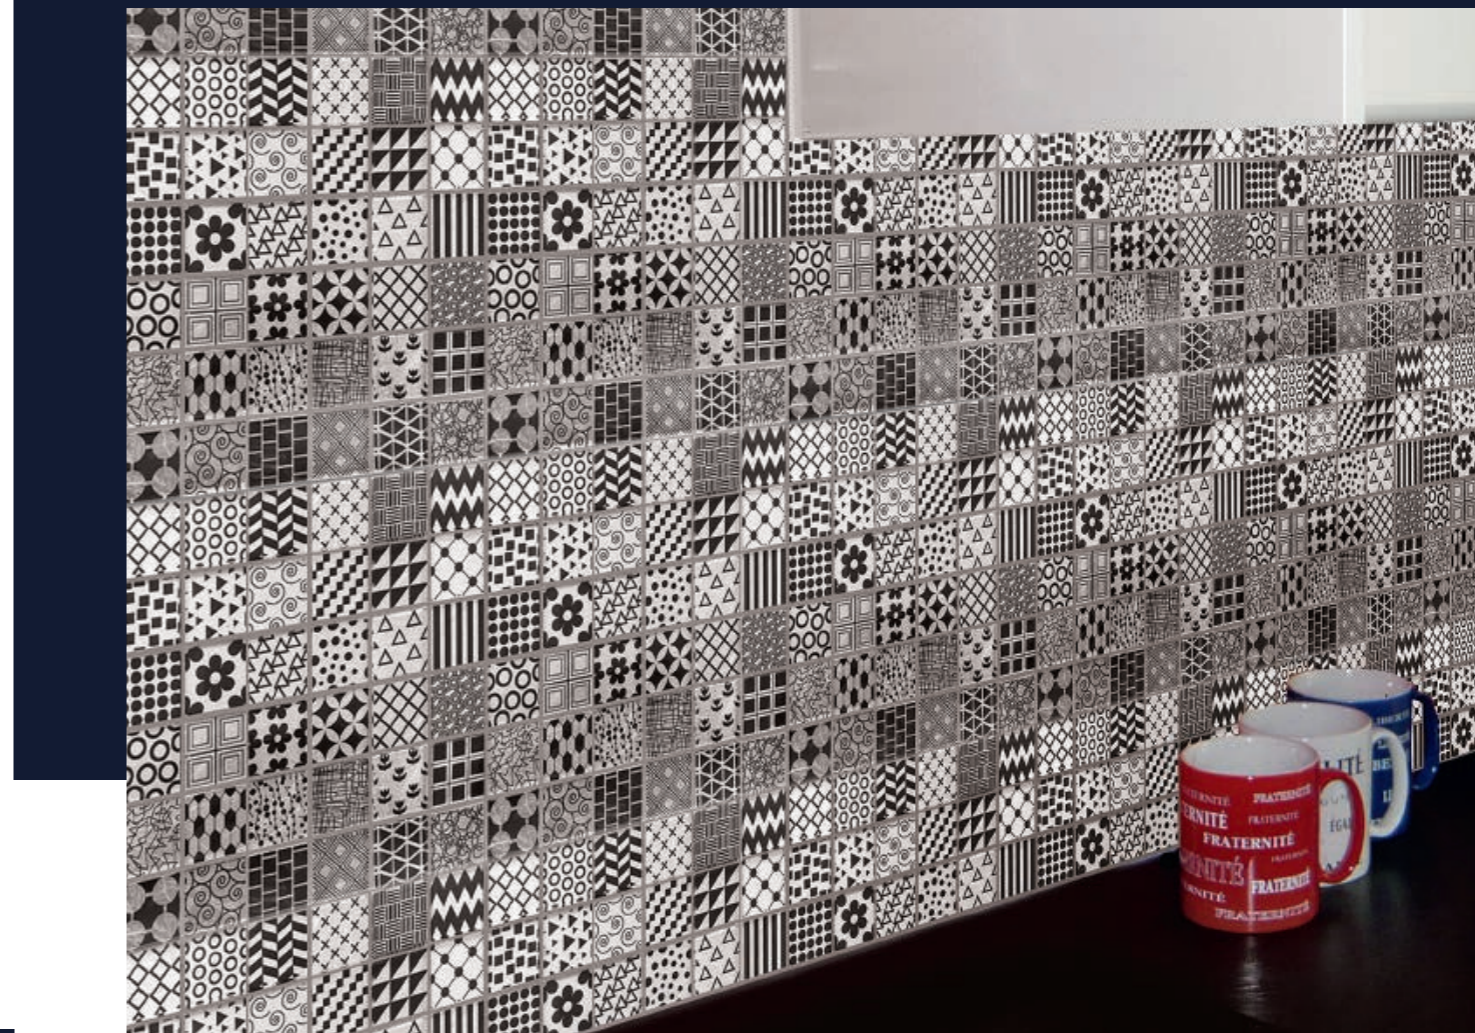

опубликовано

Грета Вульф

www.gretawolf.ru

MOSAÏC

Sheet 30,5 x 30,5 cm
Thickness: 5 mm - Sold per piece