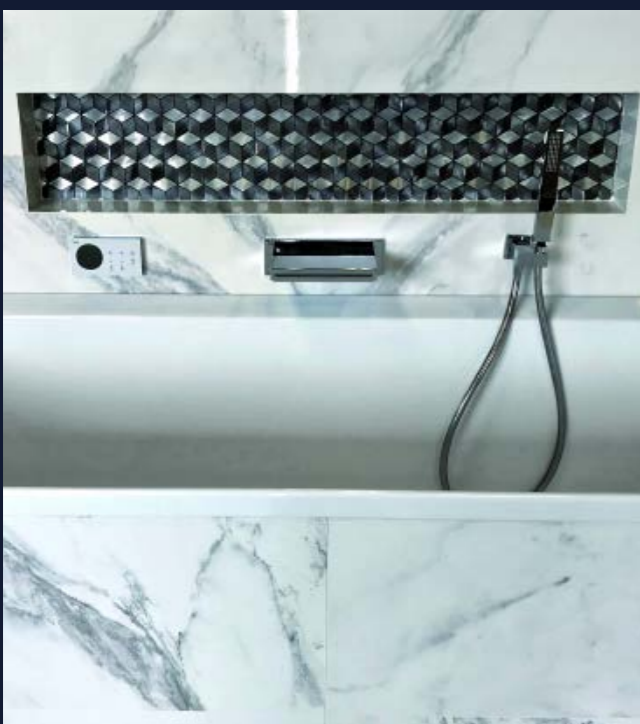

опубликовано

Грета Вульф

www.gretawolf.ru

MOSAÏC

Sheet 30,5 x 30,5 cm
Thickness: 5 mm - Sold per piece