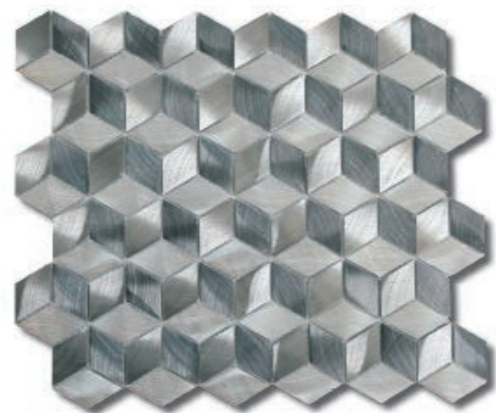

CHROME & GLASS

GLASS METAL
GREY TUBE
ALU3030C10
I8C P

GLASS METAL
GREY 1,5 x 1,5
ALU3030C09
I8C P

GLASS

ALUM'ETTE BLACK
ALU3030C19
I8C P

ALUM'ETTE WHITE
ALU3030C20
I8C P

ALUMINIUM & GLASS

ALUMINIUM - GLASS
BLACK MIX
2,3 x 2,3
ALU3030C17 I8C P

MOSAÏC

Sheet 30,5 x 30,5 cm

Thickness: 5 mm

Sold per piece

BRUSHED ALUMINIUM

ALUMINIUM 1,5 x 3
MINI BRIQUETTE GREY-BLACK
ALU3030C06 **I8C P**

ALUMINIUM
1,5 x 9,8
ALU3030C02
I8C P

URBAN LIFE
ALU3030C18
I8C P