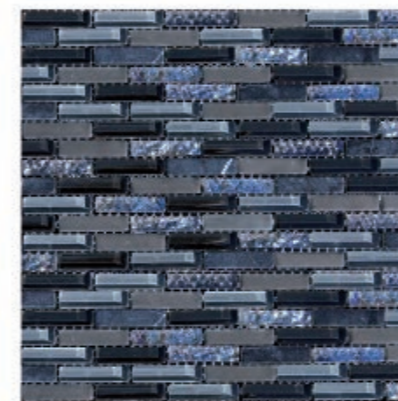

CHROME & GLASS

GLASS METAL
GREY TUBE
ALU3030C10
I8C P

GLASS METAL
GREY 1,5 x 1,5
ALU3030C09
I8C P

GLASS

ALUM'ETTE BLACK
ALU3030C19
I8C P

ALUM'ETTE WHITE
ALU3030C20
I8C P

ALUMINIUM & GLASS

ALUMINIUM - GLASS
BLACK MIX
2,3 x 2,3
ALU3030C17 I8C P

MOSAÏC

Sheet 30,5 x 30,5 cm

Thickness: 5 mm

Sold per piece

BRUSHED ALUMINIUM

ALUMINIUM 1,5 x 3
MINI BRIQUETTE GREY-BLACK
ALU3030C06 **I8C P**

ALUMINIUM
1,5 x 9,8
ALU3030C02
I8C P

URBAN LIFE
ALU3030C18
I8C P