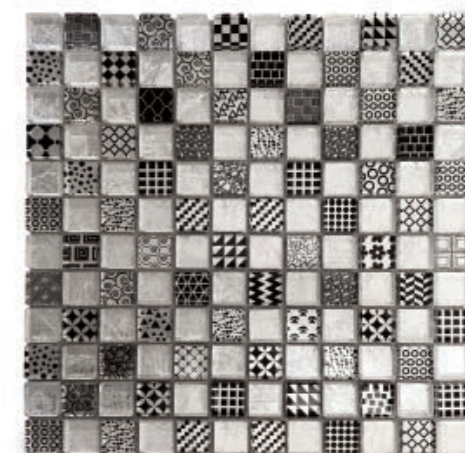

CHROME & GLASS

GLASS METAL
GREY TUBE
ALU3030C10
I8C P

GLASS METAL
GREY 1,5 x 1,5
ALU3030C09
I8C P

GLASS

ALUM'ETTE BLACK
ALU3030C19
I8C P

ALUM'ETTE WHITE
ALU3030C20
I8C P

ALUMINIUM & GLASS

ALUMINIUM - GLASS
BLACK MIX
2,3 x 2,3
ALU3030C17 I8C P

опубликовано

Грета Вульф

www.gretawolf.ru

MOSAÏC

Sheet 30,5 x 30,5 cm
Thickness: 5 mm - Sold per piece

GLASS

MILLE FACETTES

MILLE FACETTES 4,8 x 4,8
ALU3030C22 **I8C P**