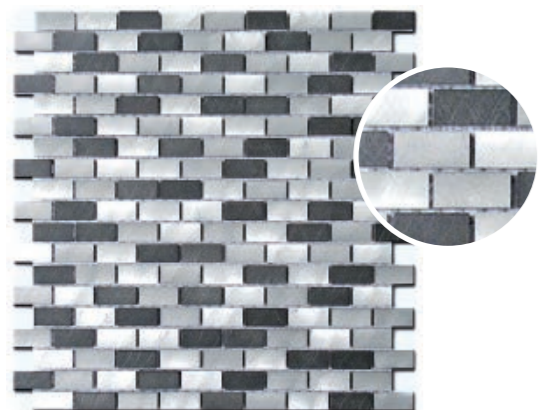

CHROME & GLASS

GLASS METAL
GREY TUBE
ALU3030C10
I8C P

GLASS METAL
GREY 1,5 x 1,5
ALU3030C09
I8C P

GLASS

ALUM'ETTE BLACK
ALU3030C19
I8C P

ALUM'ETTE WHITE
ALU3030C20
I8C P

ALUMINIUM & GLASS

ALUMINIUM - GLASS
BLACK MIX
2,3 x 2,3
ALU3030C17 I8C P

MOSAÏC

Sheet 30,5 x 30,5 cm

Thickness: 5 mm

Sold per piece

BRUSHED ALUMINIUM

ALUMINIUM 1,5 x 3
MINI BRIQUETTE GREY-BLACK
ALU3030C06 **I8C P**

ALUMINIUM
1,5 x 9,8
ALU3030C02
I8C P

URBAN LIFE
ALU3030C18
I8C P