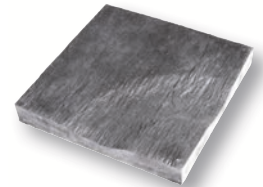

Caniveau courbe
Желоб закругленный

35 x 35 cm
Толщина 5 cm