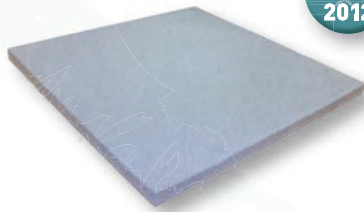

## ПЛИТЫ И БОРДЮРЫ

**Dalle**  
Плита

50 x 50 cm  
Толщина 2,5 cm  
и 3,5 cm

**Margelle Plate Inclinée**  
Бордюр плоский скошенный

50 x 35 cm  
Толщина от 3,5 cm до 4,5 cm

**Dalle Grise**  
Плита серая

50 x 50 cm  
Толщина 2,5 cm