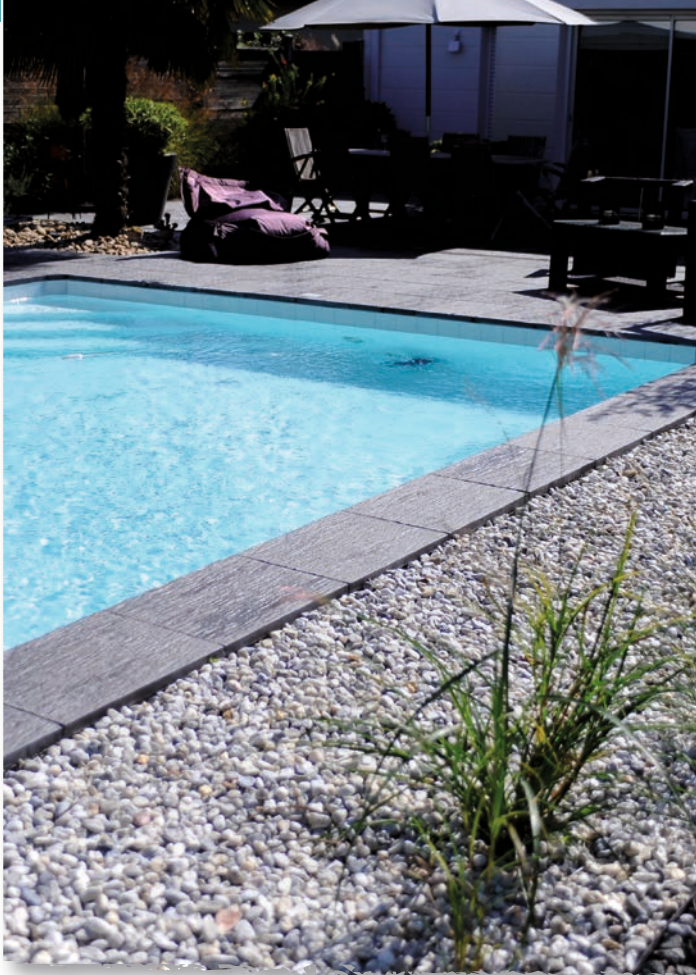

Plage de piscine réalisée avec la dalle Ardoisière et la margelle droite Ardoisière

Облицовка бассейна выполнена плиткой АРДОИЗИР и бортовым камнем АРДОИЗИР.