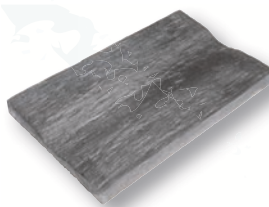

## ПЛИТЫ И БОРДЮРЫ NF

**Dalle**  
Плита

60 x 40 cm  
Толщина 3,5 cm

**Margelle Plate**  
Бордюр плоский

60 x 27 cm  
Толщина от 3,5 cm до 4,5 cm

Профиль

## АКСЕССУАРЫ \*

**Dalle Skimmer**  
Плита Скиммер

26,5 x 26,5 cm  
Толщина 3,5 cm

**Caniveau droit**  
Водосточный желоб

60 x 35 cm  
Толщина 5 cm  
(существует с откаткой)

**Caniveau about**  
Желоб стыковочный