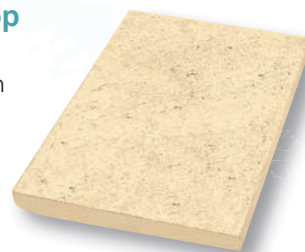

Margelle Plate Простой бордюр

50 x 35 cm
Толщина 3,5 и 4,5 cm

Профиль

* Откройте для себя весь ассортимент аксессуаров в таблице на стр. 94 (в конце каталога "Фасады")