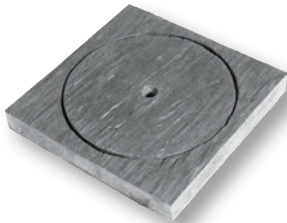

АКСЕССУАРЫ *

Dalle Skimmer
Плита Скиммер

26,5 x 26,5 cm
Толщина 3,5 cm