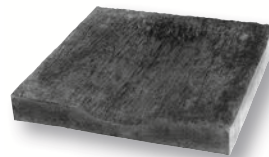

Caniveau about
Желоб стыковочный

35 x 35 cm
Толщина 5 cm
(существует с откаткой)